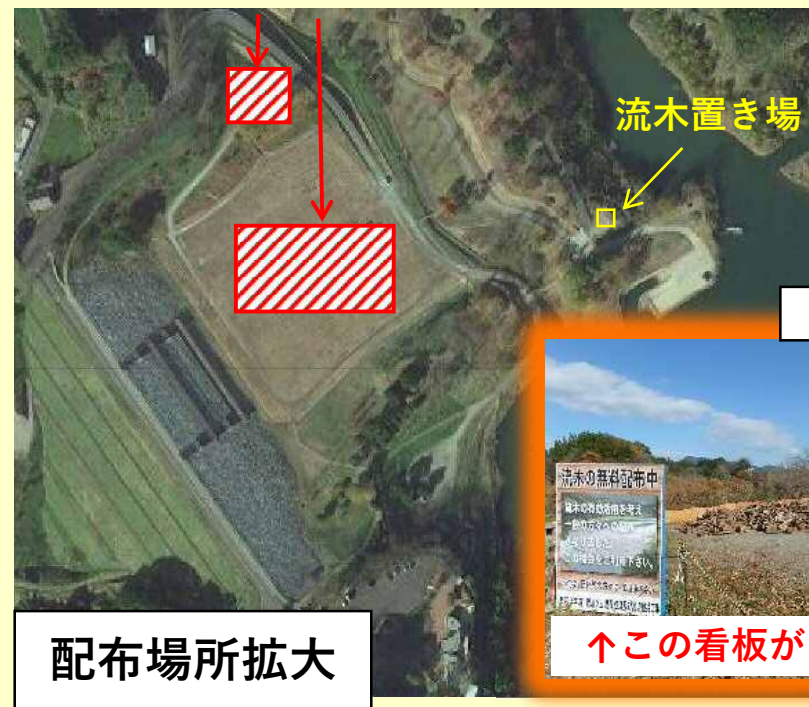

流木の無料配布を行います!

今年は美里物産館よんなっせの他、美里の森キャンプ場のオートキャンプ場入口付近でも配布します。

※多くの皆様にご利用いただけるよう大量のお持ち帰りはお控えください。

※日没後は危険ですので、昼間に取りに来てください。

美里の森キャンプ場オートキャンプ場入口付近

※仮置き場は大変危険ですので

ここからは絶対に取りしないでください

配布場所拡大

↑この看板が目印です