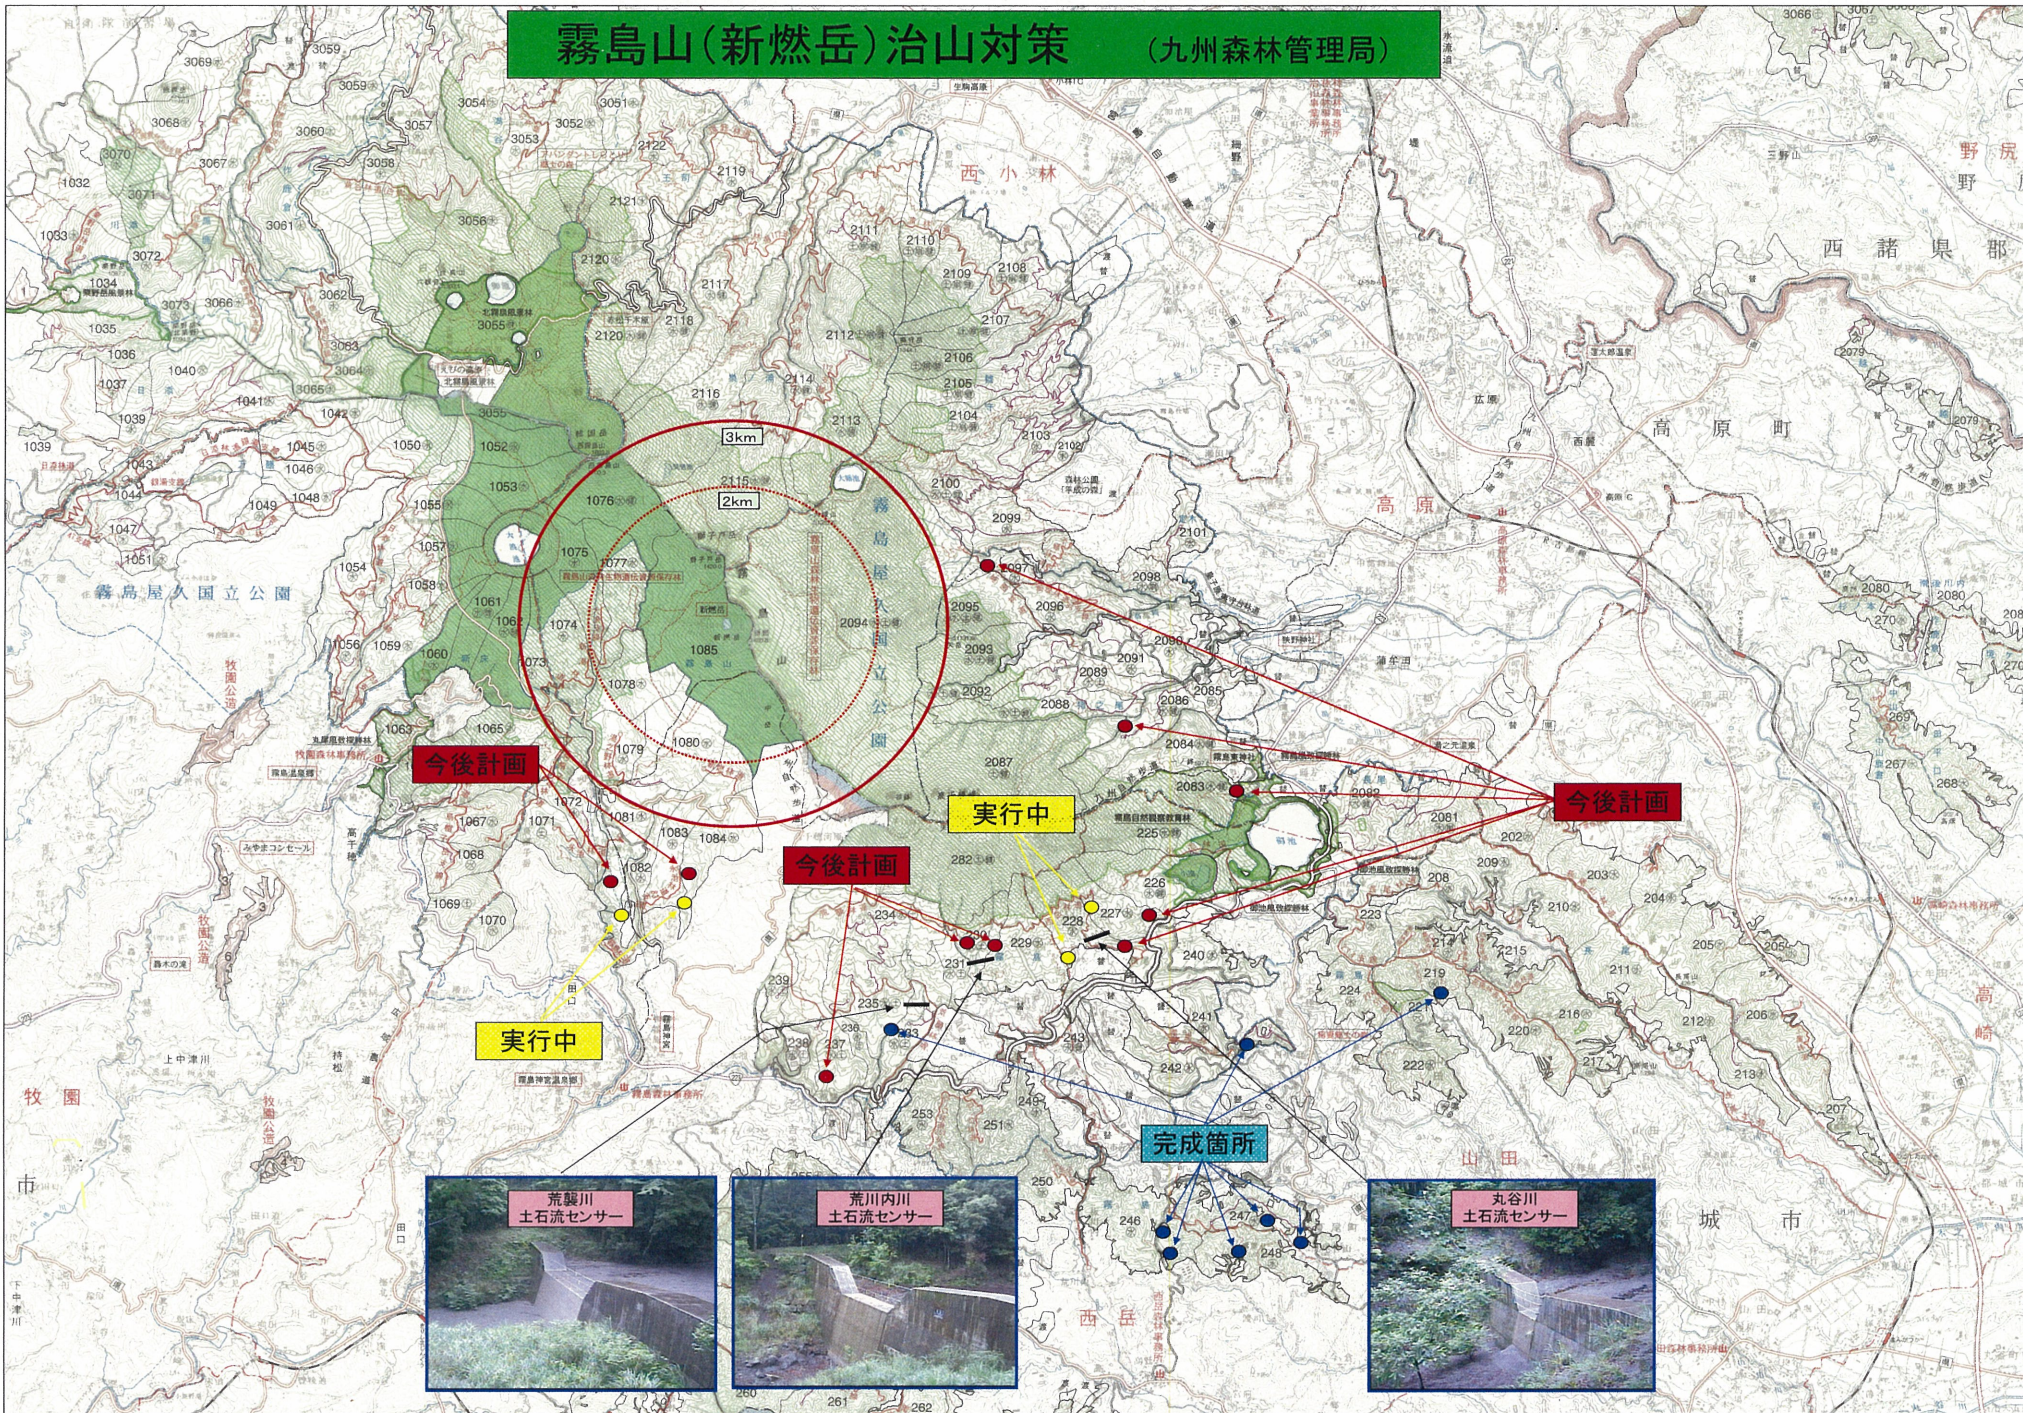

霧島山(新燃岳)治山対策 (九州森林管理局)

今後計画

実行中

今後計画

今後計画

実行中

完成箇所