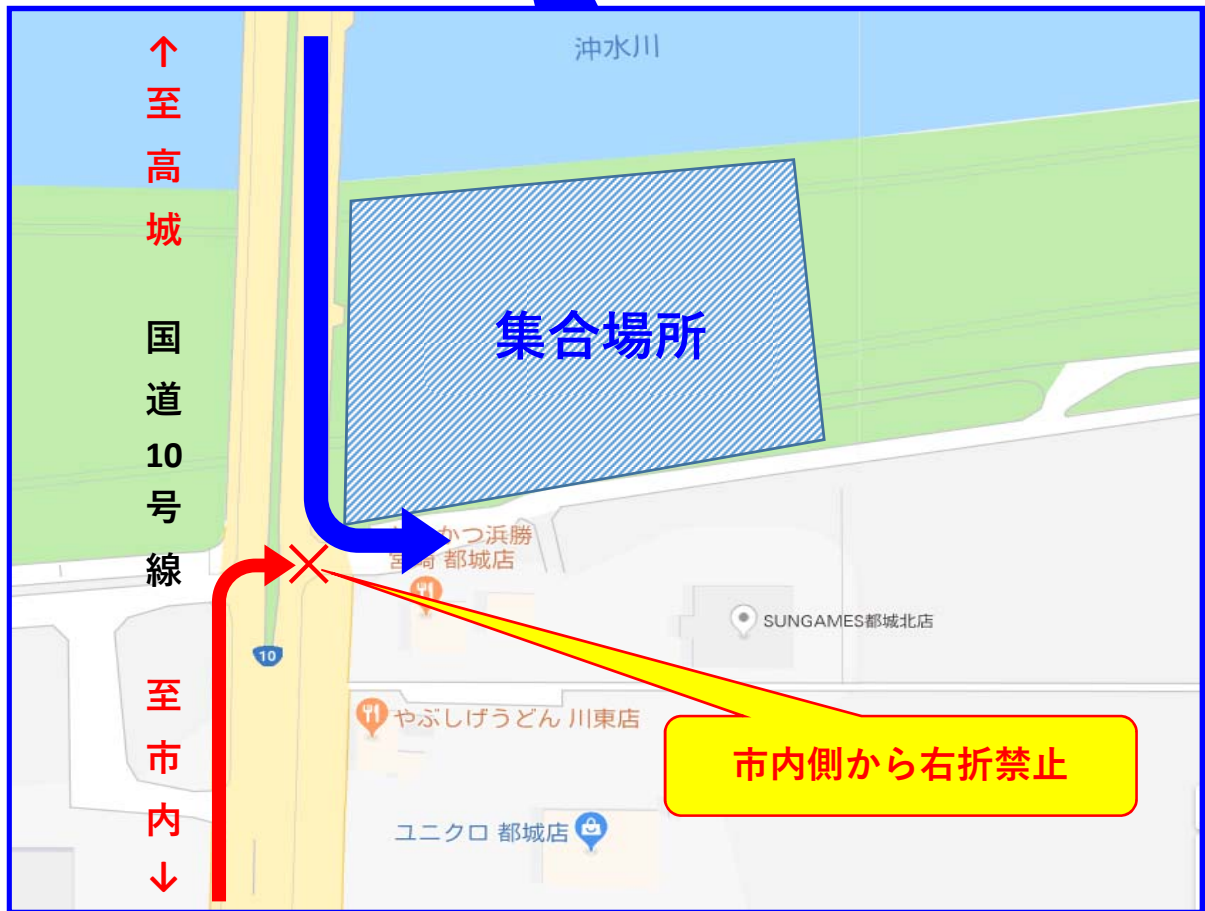

第5回 大淀川 クリーン作戦会場図

注： 車でお越しの方は、市内側からの国道10号線入口が右折禁止ですのでご注意ください。
市内側からお越しの方は、国道269号線からの起こしをお進め致します。

昨年度の実施状況