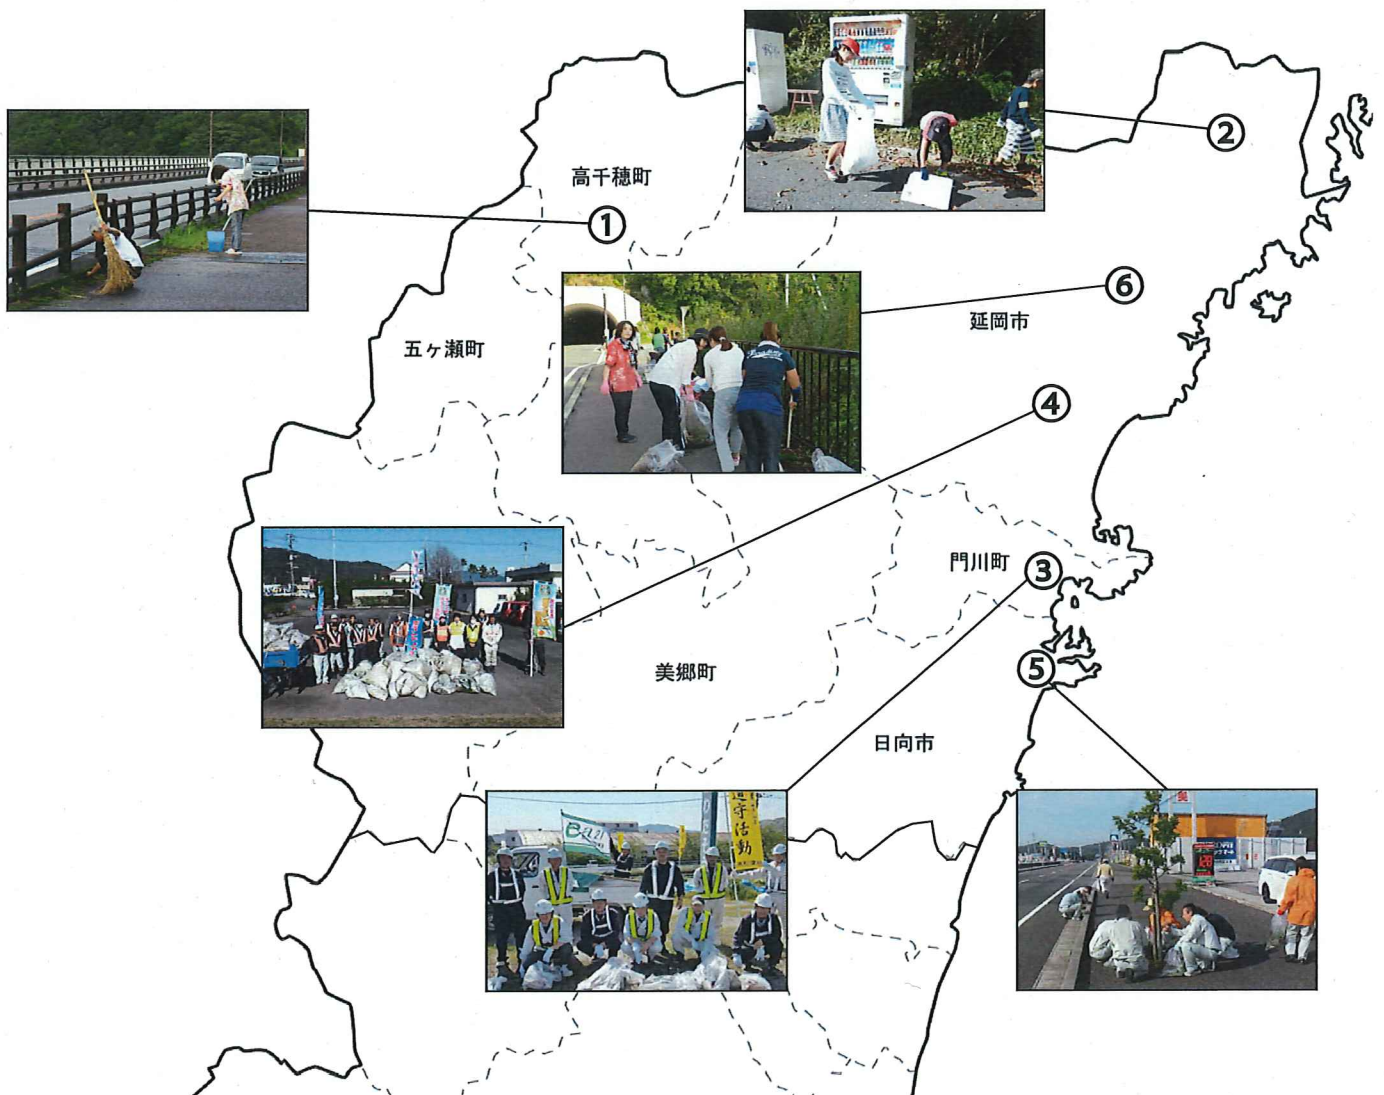

平成 30 年度道守みやぎ会議

『道守一斉活動』活動場所

宮崎県北部

| | 団体名 | 活動場所 | 実施日 | 活動内容 |
|---|-------------------------|---------------------|-----------------------|-------------------|
| ① | 道の駅高千穂 | 道の駅高千穂館内・周辺 | 10月3日(水) | 歩道の清掃・除草 |
| ② | ひかり児童クラブ | 三川内小中学校周辺 | 10月20日(土) | 清掃 |
| ③ | 株式会社松澤組 | 国道 10 号線 (門川町内) | 10月5日(金) 10月19日(金) | 歩道の清掃・除草 |
| ④ | 日新興業株式会社 | 延岡市本小路市道本小路通線 | 10月4日(木) | 歩道の清掃・除草・ 土砂撤去 |
| ⑤ | 株式会社アップス | 国道 10 号線 (日向市大字財光寺) | 10月20日(土) | 歩道の清掃・除草 |
| ⑥ | のべおか道の駅株式会社 道の駅北川はゆま | 道の駅北川はゆま周辺 | 10月平日 | 歩道の清掃・除草 |

平成 30 年度道守みやざき会議

『道守一斉活動』活動場所

宮崎県中部

| | 団体名 | 実施日 | 活動場所 | 活動内容 |
|---|------------------------|-----------|--------------------|-------------|
| ⑦ | 宮崎大学 | 11月8日(木) | 清武川河川敷 (県道 338 号線) | 清掃 |
| ⑧ | 株式会社宮崎産業開発 | 10月13日(土) | 県道宮崎停車場線 | 清掃・除草・自転車整列 |
| ⑨ | 株式会社橘百貨店 | 10月20日(土) | 宮崎市橘通り (ボンベルタ橘前) | 花壇植栽・手入れ |
| ⑩ | 日本道路株式会社宮崎営業所 | 10月20日(土) | 県道宮崎西環状線 | 清掃 |
| ⑪ | 株式会社坂下組 | 10月13日(土) | 宮崎市老松通り | 歩道の清掃・除草・植栽 |
| ⑫ | 宮崎駅前商店街振興組合 | 10月20日(土) | 宮崎駅前商店街通り | 植栽・清掃 |
| ⑬ | 株式会社コバルト技建 宮崎営業所 | 10月20日(土) | 国道 10 号線 (宮崎市島之内) | 歩道の清掃・除草 |
| ⑭ | みやざきフラワーロード ・ネットワーク | 10月20日(土) | 宮崎市橘通り 1 丁目 ~ 3 丁目 | 街路の清掃・植栽 |

平成 30 年度道守みやざき会議

『道守一斉活動』活動場所

宮崎県南部

| | 団体名 | 実施日 | 活動場所 | 活動内容 |
|---|----------------|-----------|------------------------------|--------------|
| ⑮ | 鶴戸山をかつしやる協議会 | 10月28日(日) | 国道 220 号線 | 植栽・山桜の手入れ・清掃 |
| ⑯ | 湯浅様 | 10月21日(日) | 国道 220 号線 (大浦地区) | 除草・清掃 |
| ⑰ | 道の駅酒谷 | 10月16日(火) | 国道 222 号線 (道の駅酒谷周辺約 4 km) | 清掃 |
| ⑱ | 宮崎日南生活ロード女性の会 | 10月16日(火) | 国道 220 号線 (平山・油津地区) | 植栽・清掃・除草 |
| ⑲ | 酒谷地区むらおこし推進協議会 | 10月16日(火) | 国道 222 号線 (道の駅酒谷) | 植栽・清掃・除草 |
| ⑳ | 富士区ボランティア | 10月14日(日) | 富士駐在所前 | 除草 |