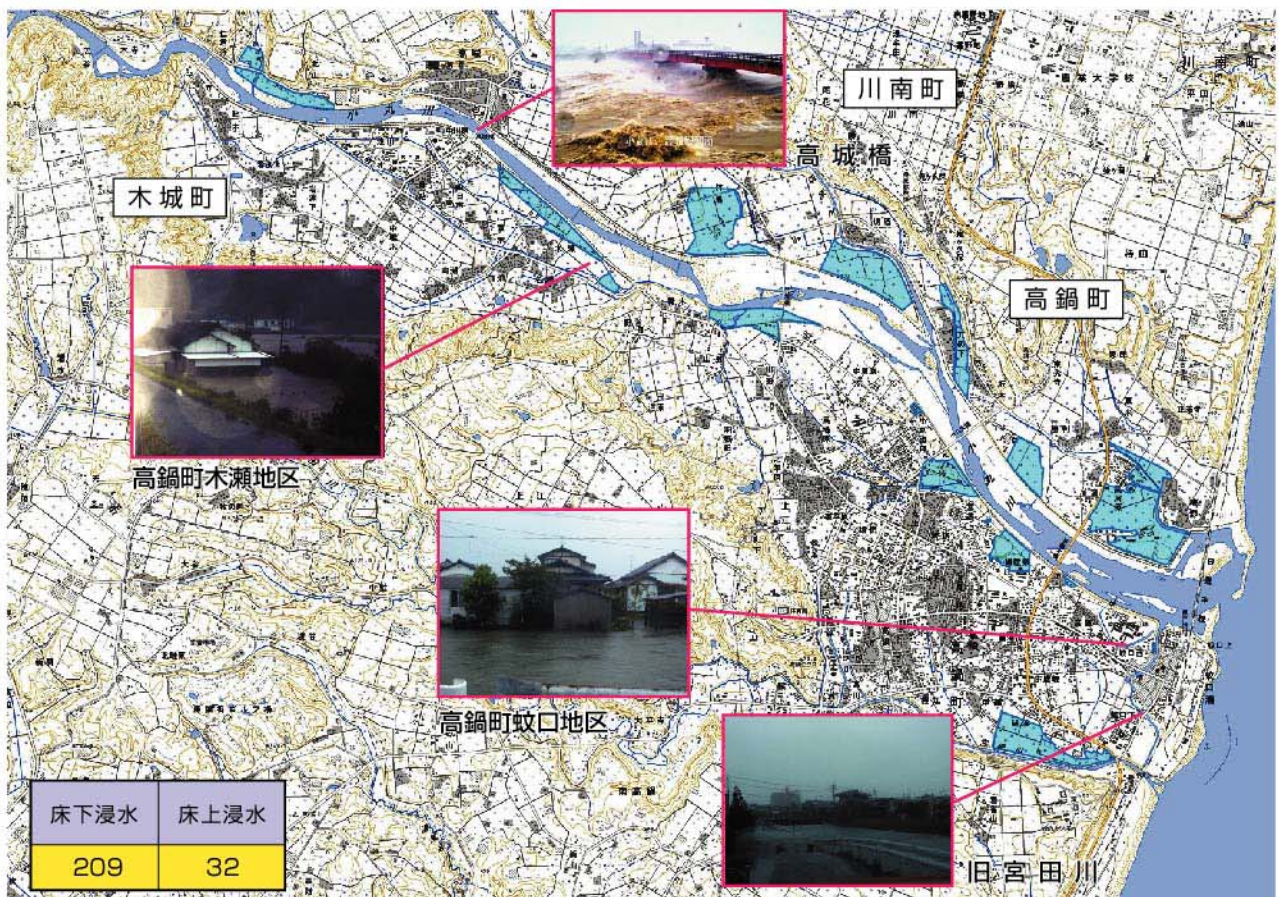

3. 浸水状況【小丸川水系】

【小丸川水系 小丸川・宮田川】

平成17年9月15日現在