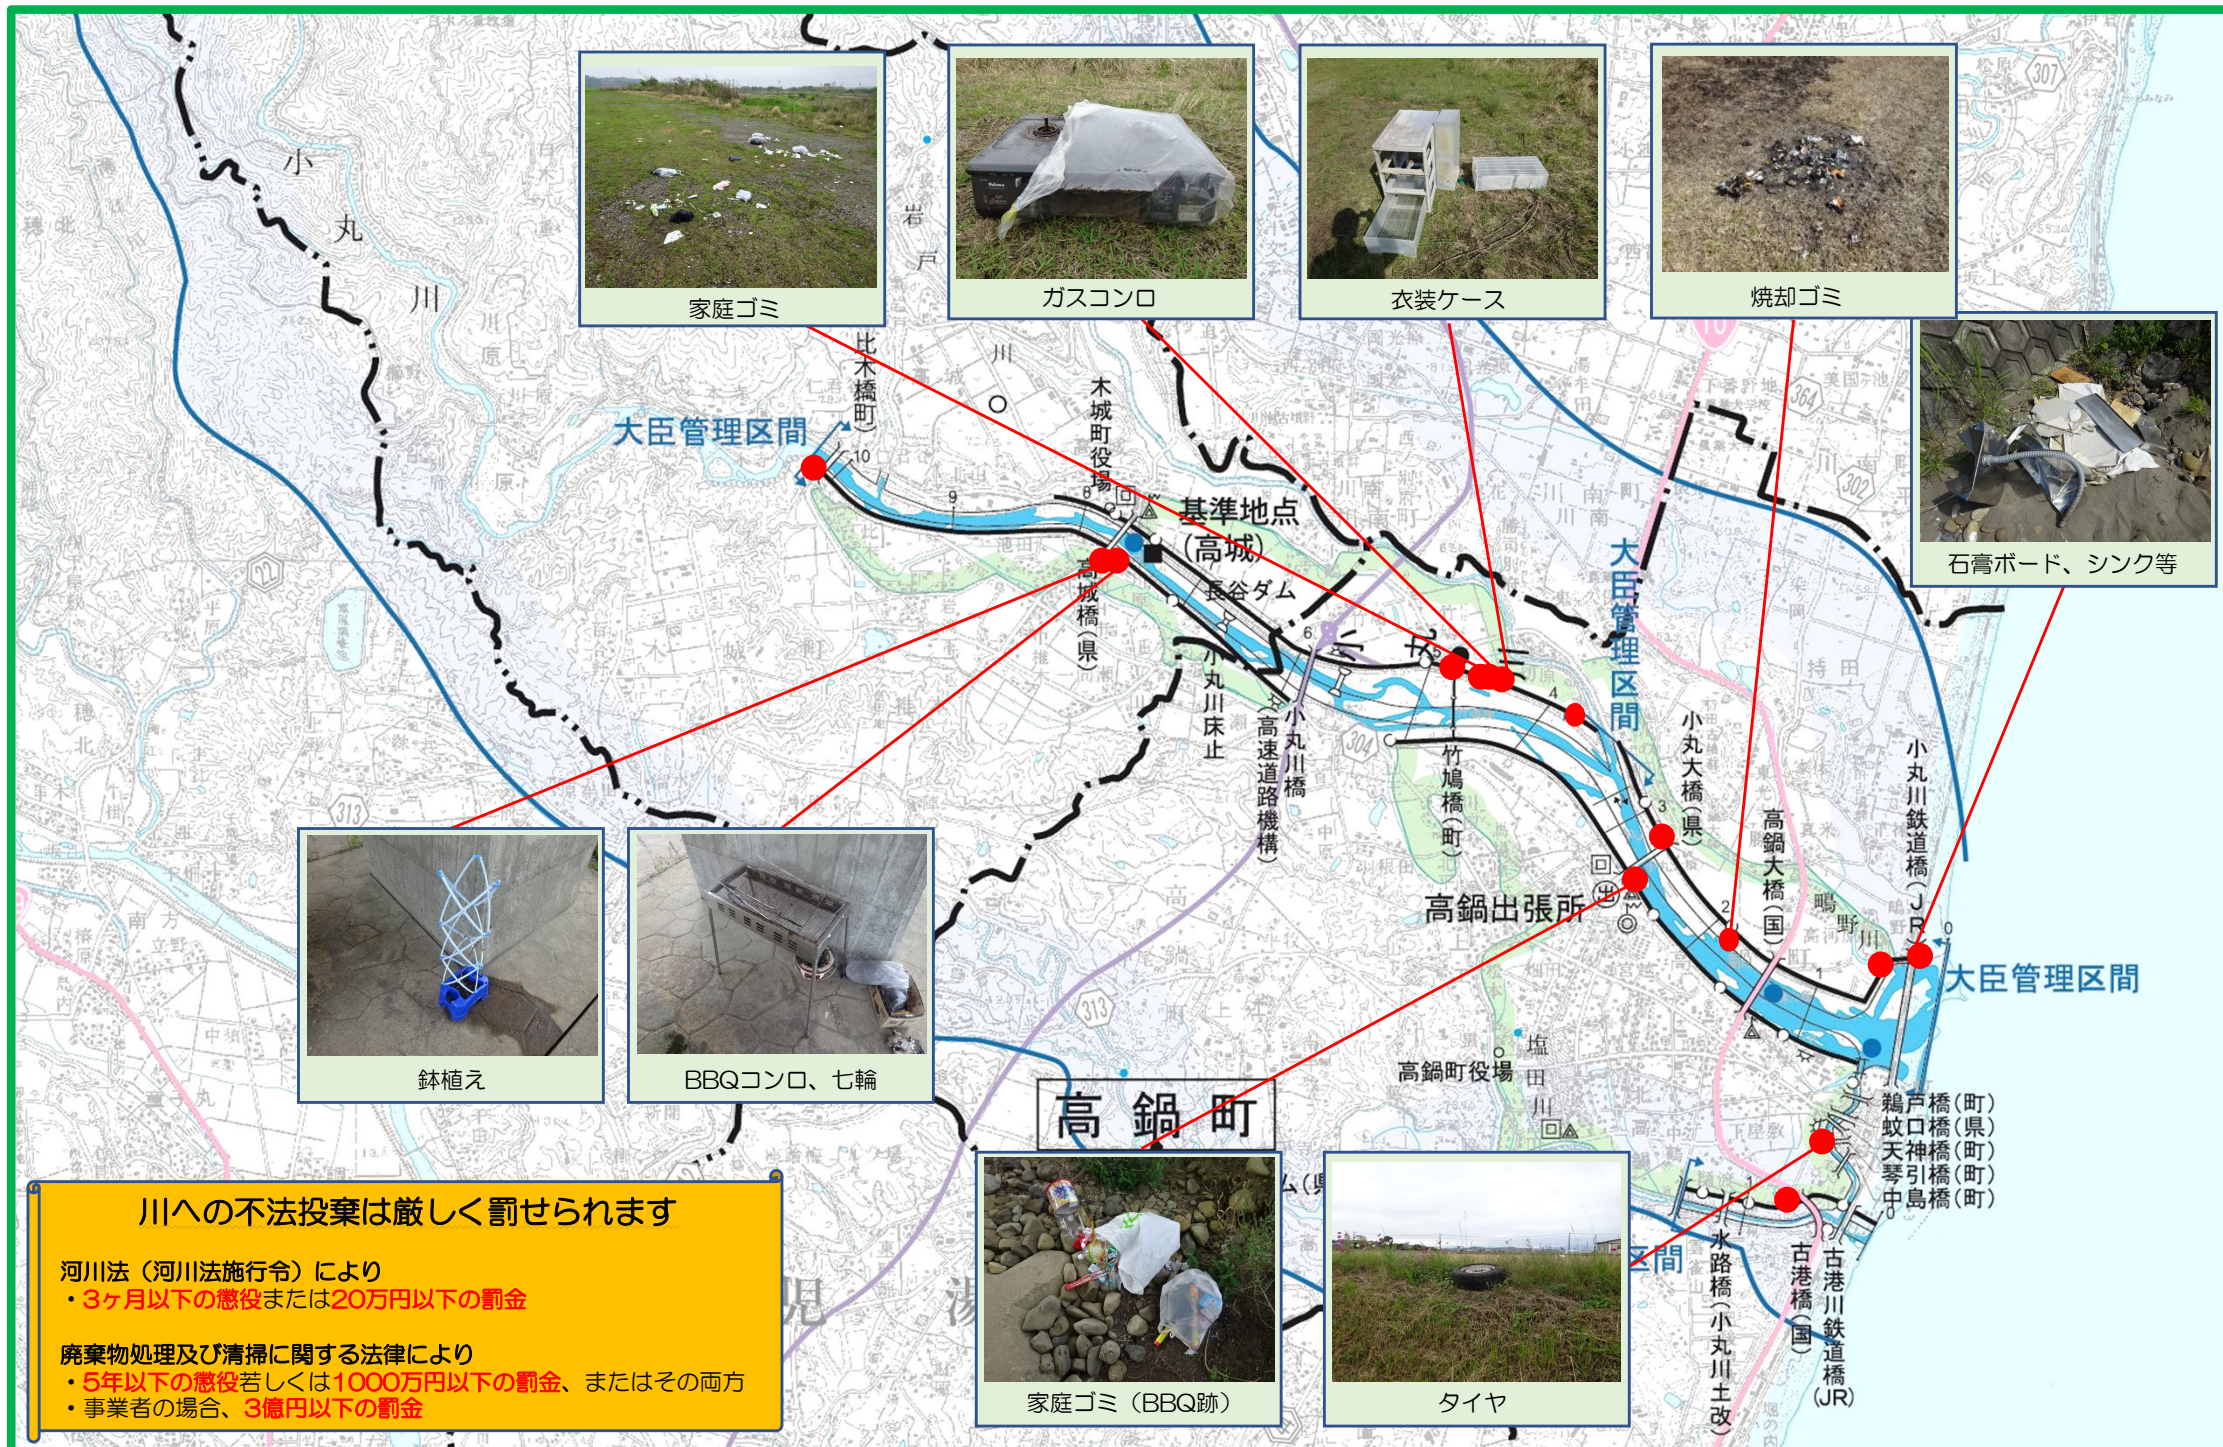

小丸川ゴミマップ -令和4年度版-

● … 河川パトロールで発見した不法投棄の位置を示しています。

家庭ゴミ

ガスコンロ

衣装ケース

焼却ゴミ

石膏ボード、シンク等

鉢植え

BBQコンロ、七輪

家庭ゴミ (BBQ跡)

タイヤ

川への不法投棄は厳しく罰せられます

河川法（河川法施行令）により

- ・ 3ヶ月以下の懲役または20万円以下の罰金

廃棄物処理及び清掃に関する法律により

- ・ 5年以下の懲役若しくは1000万円以下の罰金、またはその両方
- ・ 事業者の場合、3億円以下の罰金

戸橋(町)
橋(町)
神引橋(町)
天琴中島(町)
鵜蚊橋(町)