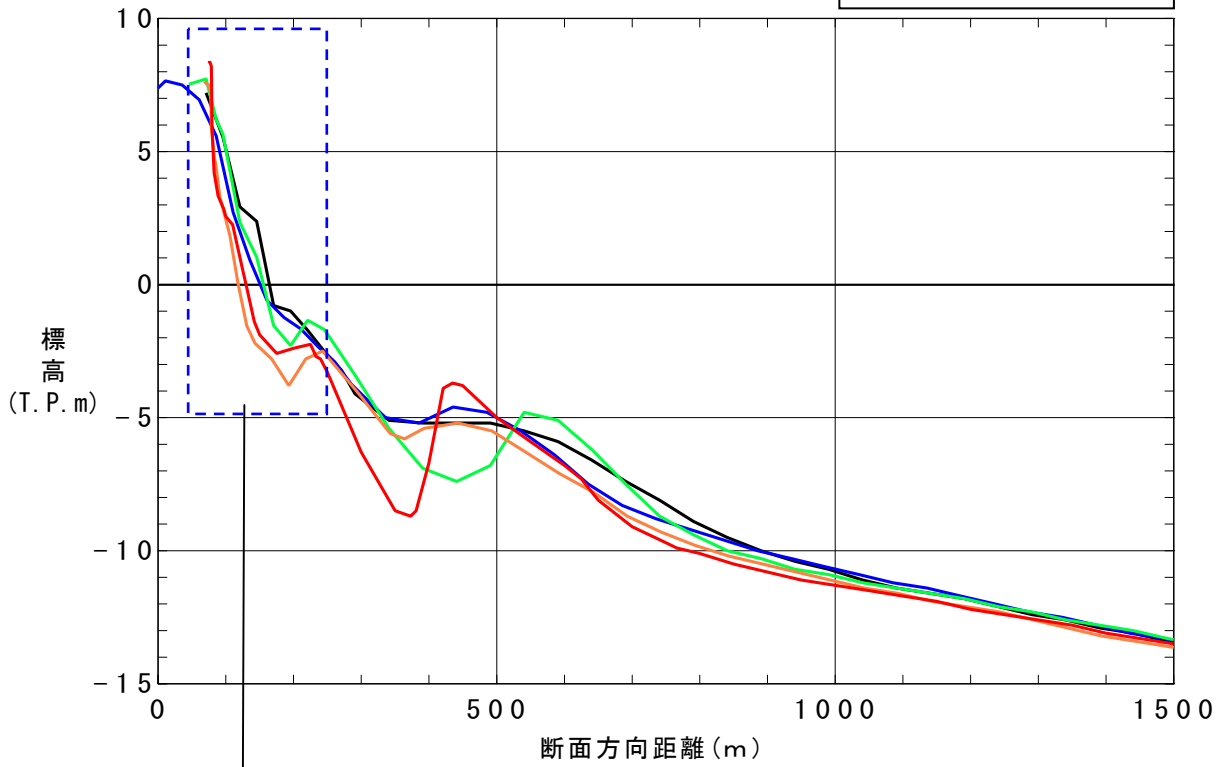

石崎浜荘前：測線 No. -72

- 昭和 58 年 3 月
- 昭和 63 年 12 月
- 平成 5 年 12 月
- 平成 15 年 1 月
- 平成 19 年 1 月

拡大図

動物園前：測線 No. -64

- 昭和 58 年 3 月
- 昭和 63 年 12 月
- 平成 5 年 12 月
- 平成 15 年 1 月
- 平成 19 年 1 月

拡大図

一ツ葉 PA 前 : 測線 No. -56

- 昭和 58 年 3 月
- 昭和 63 年 12 月
- 平成 5 年 12 月
- 平成 15 年 1 月
- 平成 19 年 1 月

拡大図