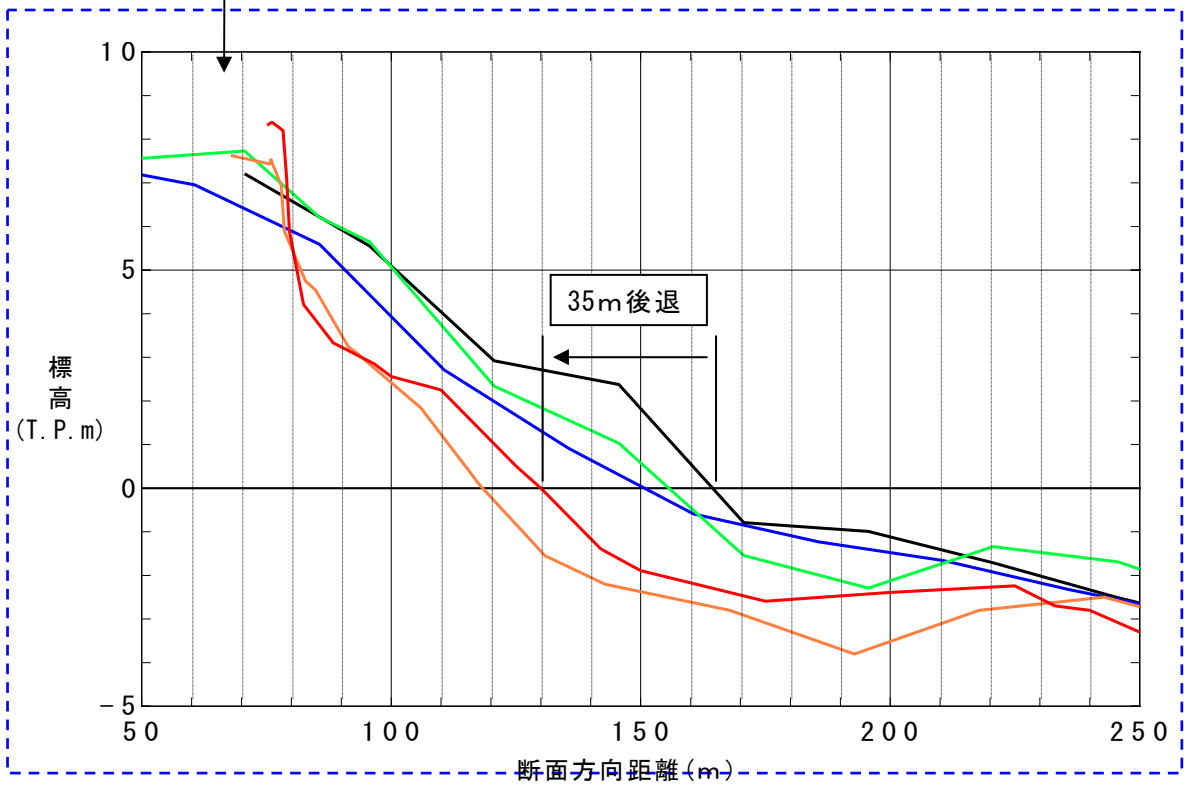

石崎浜荘前：測線 No. -72

- 昭和 58 年 3 月
- 昭和 63 年 12 月
- 平成 5 年 12 月
- 平成 15 年 1 月
- 平成 19 年 1 月

拡大図

動物園前：測線 No. -64

- 昭和 58 年 3 月
- 昭和 63 年 12 月
- 平成 5 年 12 月
- 平成 15 年 1 月
- 平成 19 年 1 月

拡大図

一ツ葉 PA 前 : 測線 No. -56

- 昭和 58 年 3 月
- 昭和 63 年 12 月
- 平成 5 年 12 月
- 平成 15 年 1 月
- 平成 19 年 1 月

拡大図