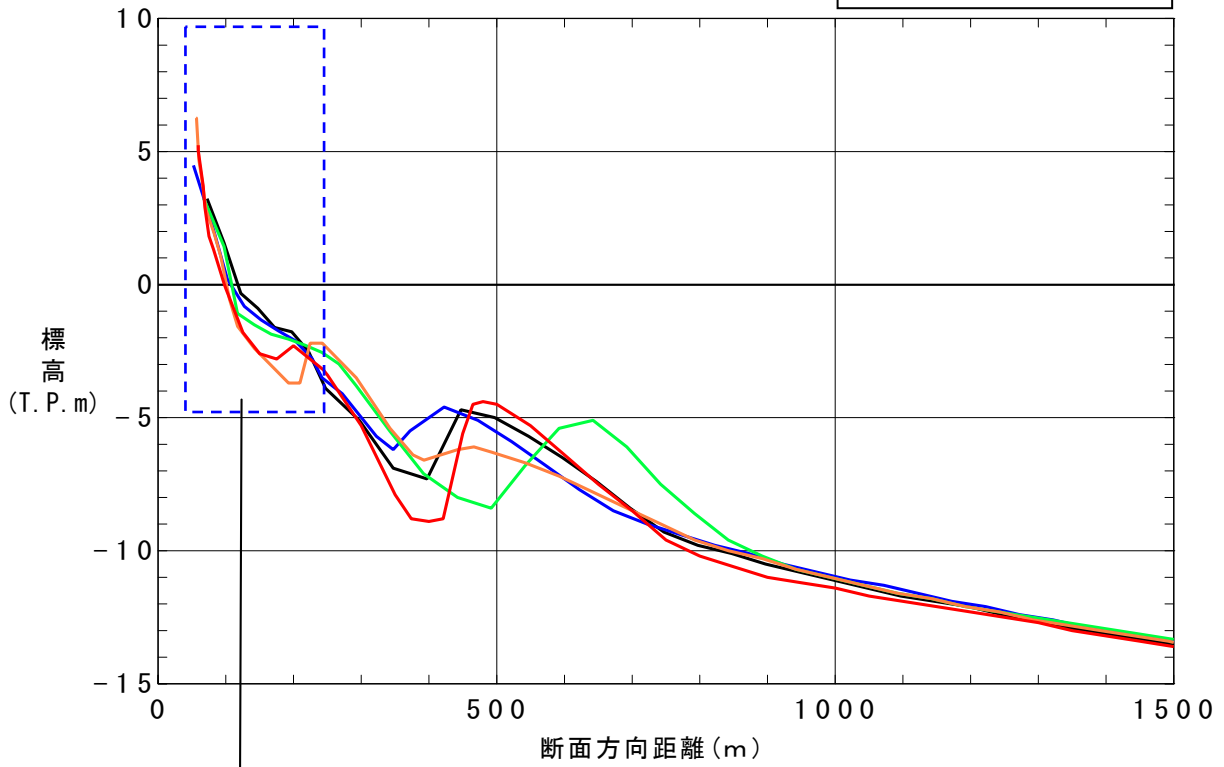

石崎浜荘前：測線 No. -72

- 昭和 58 年 3 月
- 昭和 63 年 12 月
- 平成 5 年 12 月
- 平成 15 年 1 月
- 平成 19 年 1 月

拡大図

動物園前：測線 No. -64

- 昭和 58 年 3 月
- 昭和 63 年 12 月
- 平成 5 年 12 月
- 平成 15 年 1 月
- 平成 19 年 1 月

拡大図

一ツ葉 PA 前 : 測線 No. -56

- 昭和 58 年 3 月
- 昭和 63 年 12 月
- 平成 5 年 12 月
- 平成 15 年 1 月
- 平成 19 年 1 月

拡大図