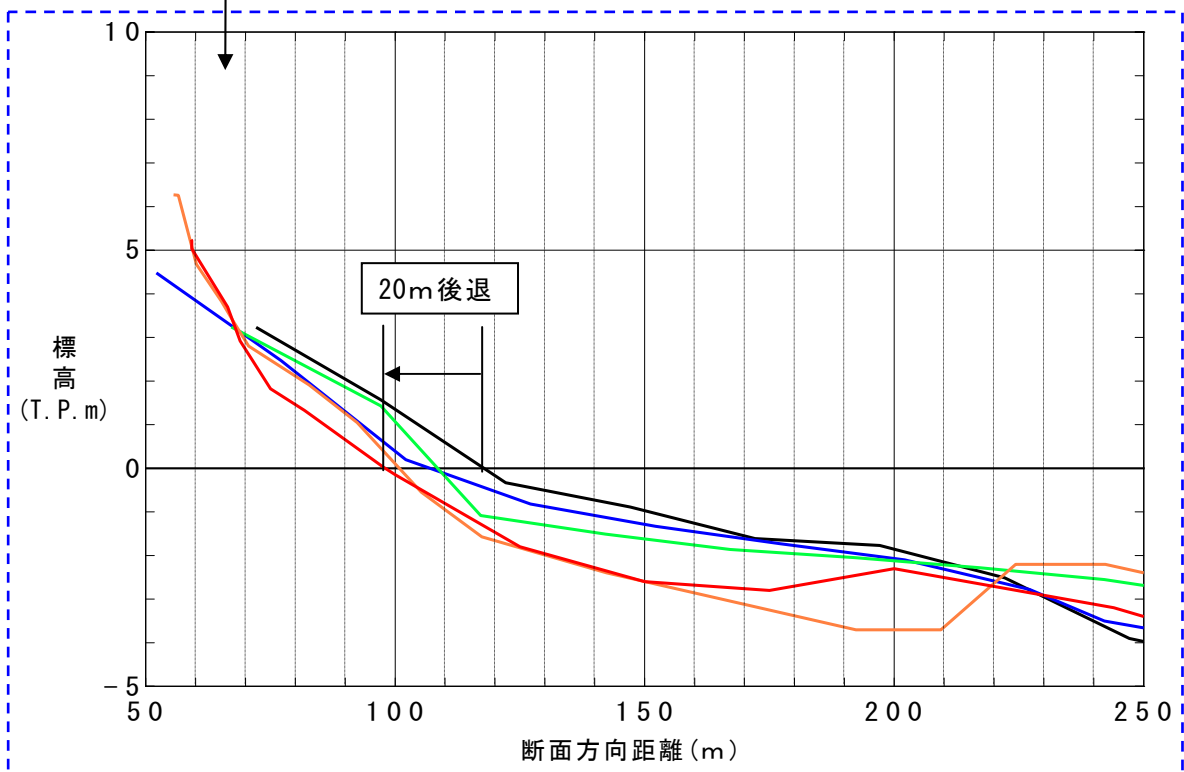

石崎浜荘前：測線 No. -72

- 昭和 58 年 3 月
- 昭和 63 年 12 月
- 平成 5 年 12 月
- 平成 15 年 1 月
- 平成 19 年 1 月

拡大図

動物園前：測線 No. -64

- 昭和 58 年 3 月
- 昭和 63 年 12 月
- 平成 5 年 12 月
- 平成 15 年 1 月
- 平成 19 年 1 月

拡大図

一ツ葉 PA 前 : 測線 No. -56

- 昭和 58 年 3 月
- 昭和 63 年 12 月
- 平成 5 年 12 月
- 平成 15 年 1 月
- 平成 19 年 1 月

拡大図