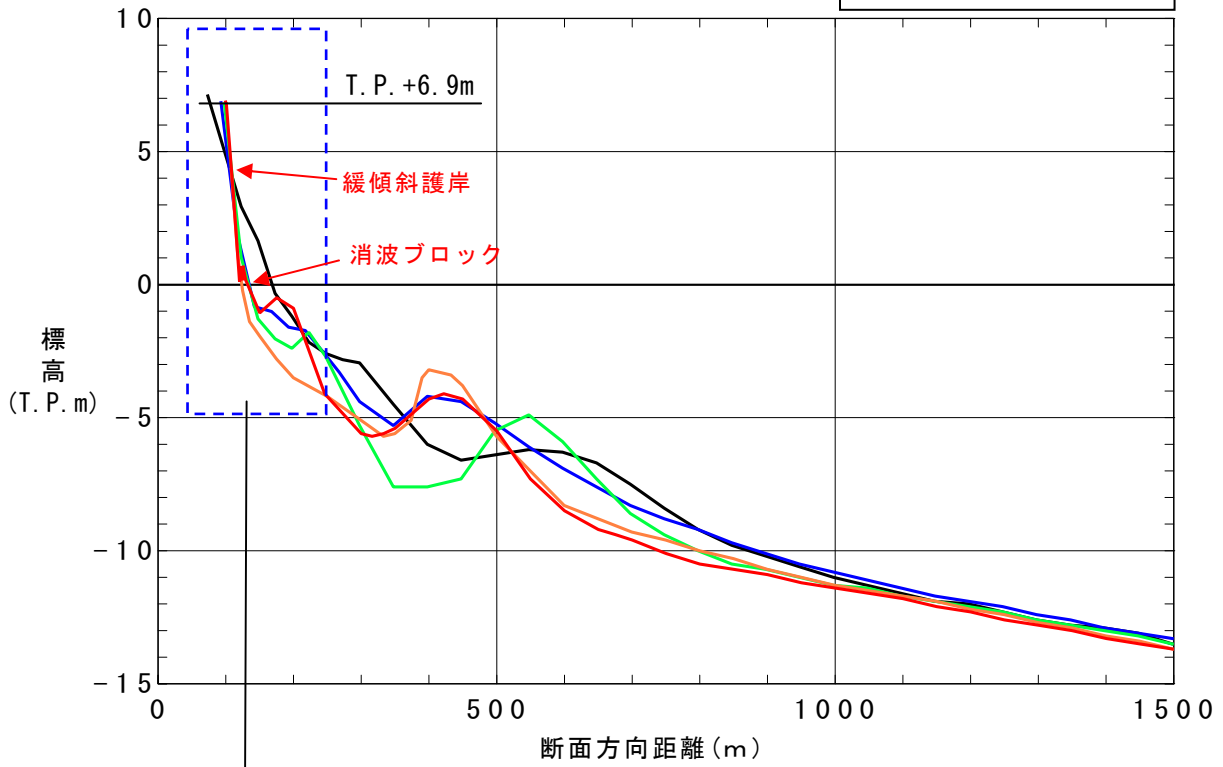

石崎浜荘前：測線 No. -72

- 昭和 58 年 3 月
- 昭和 63 年 12 月
- 平成 5 年 12 月
- 平成 15 年 1 月
- 平成 19 年 1 月

拡大図

動物園前：測線 No. -64

- 昭和 58 年 3 月
- 昭和 63 年 12 月
- 平成 5 年 12 月
- 平成 15 年 1 月
- 平成 19 年 1 月

拡大図

一ツ葉 PA 前 : 測線 No. -56

- 昭和 58 年 3 月
- 昭和 63 年 12 月
- 平成 5 年 12 月
- 平成 15 年 1 月
- 平成 19 年 1 月

拡大図