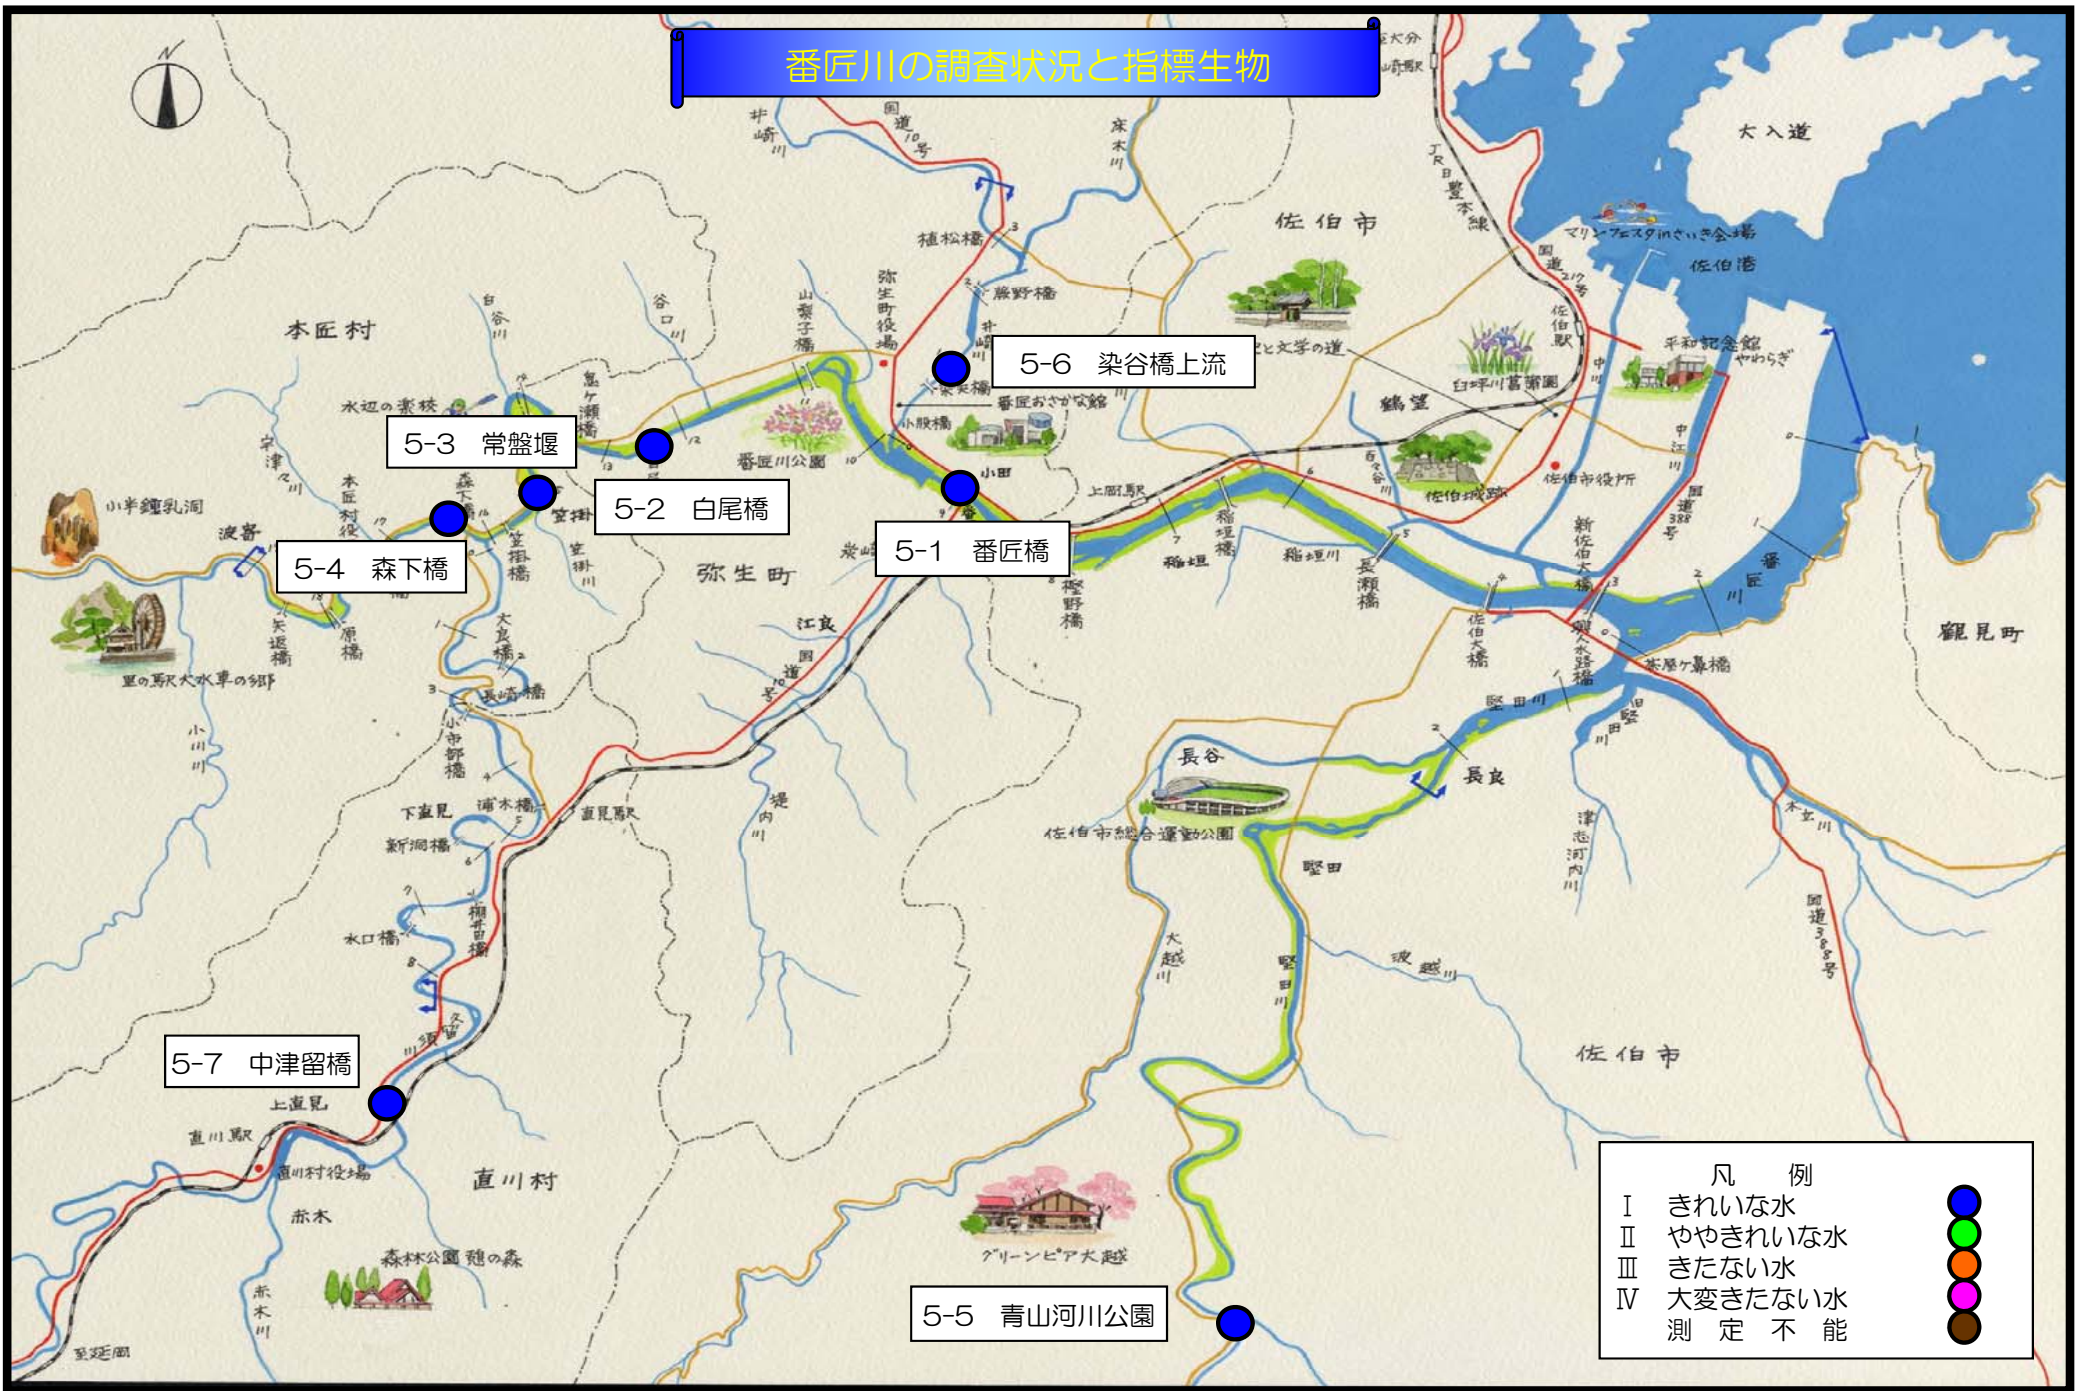

番匠川の調査状況と指標生物

凡 例		
I	きれいな水	● (Blue)
II	ややきれいな水	● (Green)
III	きたない水	● (Orange)
IV	大変きたない水	● (Purple)
	測定不能	● (Brown)