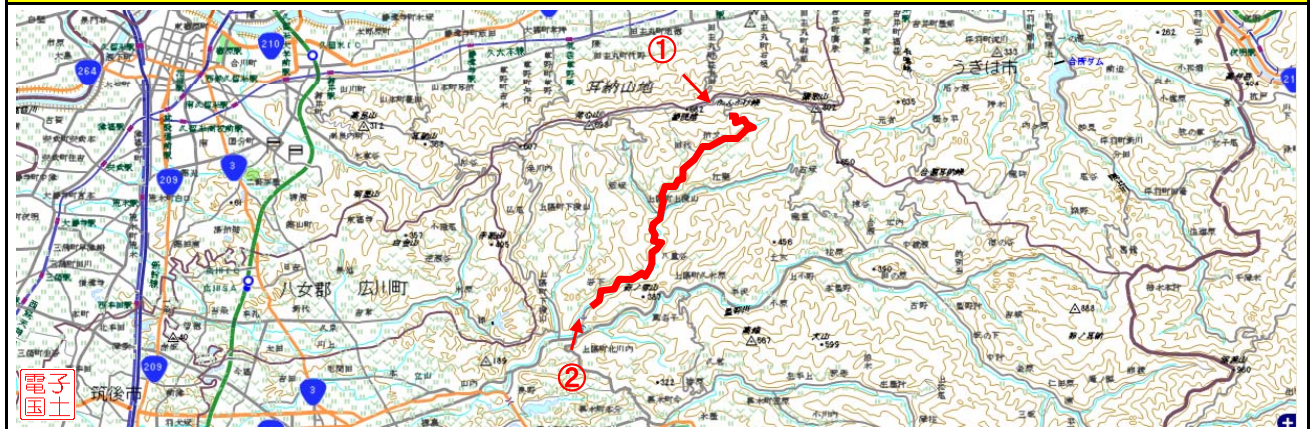

事前通行規制区間 箇所表

管理番号	箇所名称		気象等観測所	種別	
福岡県-01-043	主要地方道 <small>たぬしまるくろぎ</small> 田主丸黒木線		杠葉	県道	
住所			規制条件(通行止)		
都道府県名	市町村	字丁目			
福岡県	(起点) 八女市 (終点) 八女市	上陽町上横山納又 上陽町上横山藤木	連続雨量が170mmに達した場合		
管理者		警察署		消防署	
名称	八女県土整備事務所	名称	八女警察署	名称	八女消防署
TEL	(0943)22-6982	TEL	(0943)22-5110	TEL	(0943)24-0119

備考

位置図

【起点側 ①】

【終点側 ②】