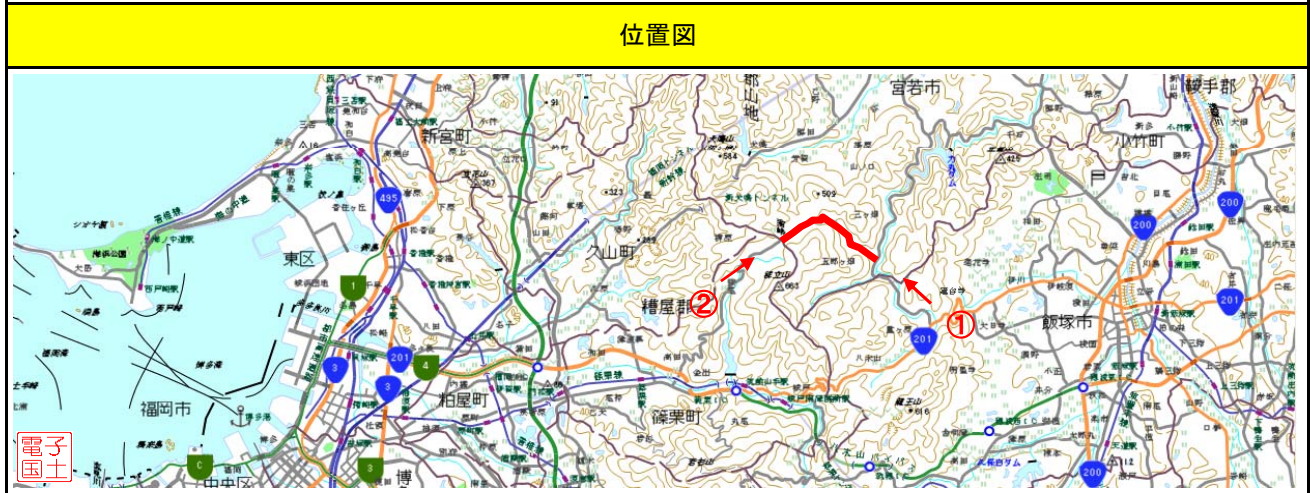

事前通行規制区間 箇所表

管理番号	箇所名称		気象等観測所	種別	
福岡県-01-089	主要地方道 <small>むなかたささぐり</small> 宗像篠栗線		小原河	県道	
住所			規制条件(通行止)		
都道府県名	市町村	字丁目			
福岡県	(起点) 宮若市 (終点) 宮若市	三ヶ畑 緑山	連続雨量が200mmに達した場合		
管理者		警察署	消防署		
名称	直方県土整備事務所	名称	宮若警察署	名称	直鞍消防本部
TEL	(0949)22-5608	TEL	(0949)32-0110	TEL	(0949)32-1130
備考					

位置図

【起点側 ①】

【終点側 ②】