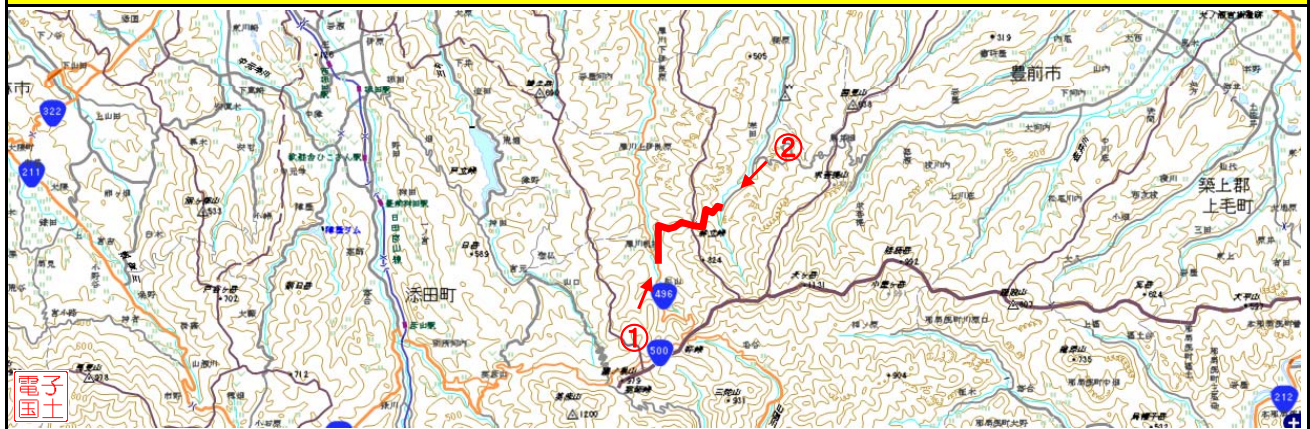

事前通行規制区間 箇所表					
管理番号	箇所名称		気象等観測所	種別	
福岡県-01-166	主要地方道 <small>さいがわぶせん</small> 犀川豊前線		杉山橋	県道	
住所			規制条件(通行止)		
都道府県名	市町村	字丁目			
福岡県	(起点) みやこ町 (終点) 築上町	犀川帆柱 寒田	連続雨量が200mmに達した場合		
管理者		警察署	消防署		
名称	京築県土整備事務所 京築県土整備事務所行橋支所	名称	豊前警察署 行橋警察署	名称	京築広域圏消防本部
TEL	(0979)82-3350 (0930)23-1747	TEL	(0979)82-0110 (0930)24-5110	TEL	(0979)82-0119
備考					

位置図

【起点側 ①】

【終点側 ②】