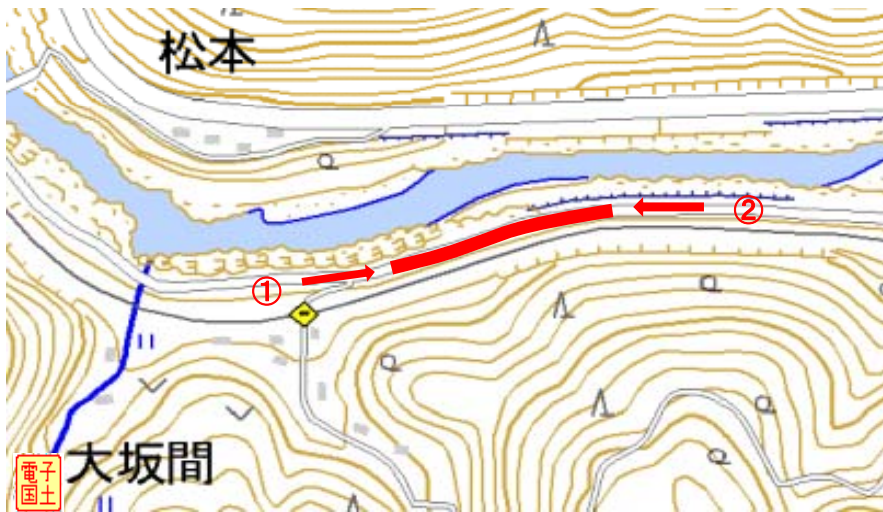

冠水想定箇所 説明表

管理番号	箇所名称	アンダーパス等名称	種別
熊本県-02-272	いっぽんけんどう いっしょうち こうのせ せん 一般県道 一勝地神瀬線	おおさか ま ちく 大阪間地区	県道

住所

都道府県名	市町村	字丁目	番地
熊本県	球磨村	大字一勝地丁字大坂間	791-3

管理者

警察署

消防署

名称	球磨地域振興局	名称	人吉警察署	名称	人吉下球磨消防組合 中央消防署西分署
TEL	0966-24-4208	TEL	0966-24-4110	TEL	0966-32-0119

備考

位置図

写真①

写真②