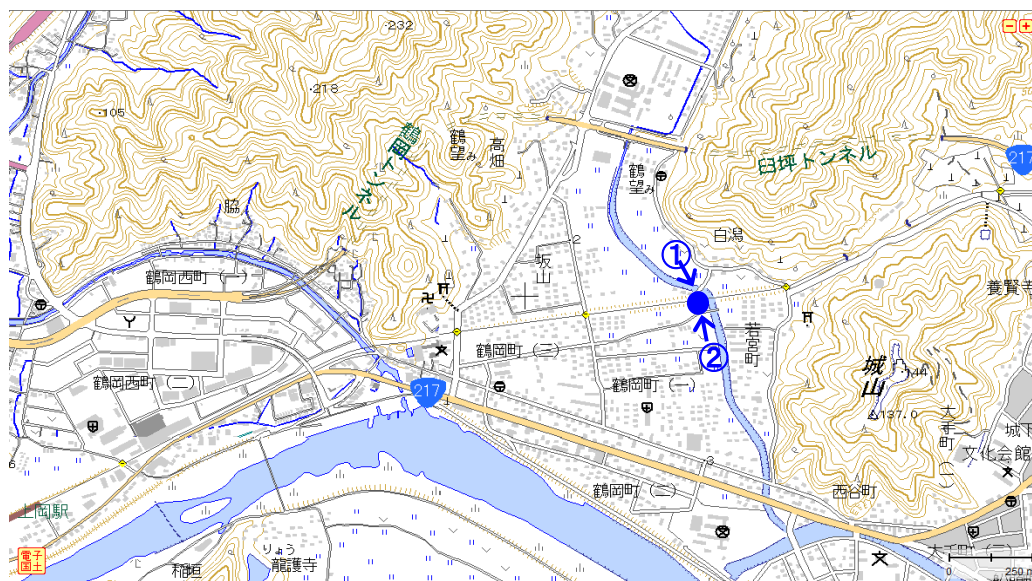

冠水想定箇所 説明表

管理番号	箇所名称		アンダーパス等名称	種別	
大分県-02-035	みやのおきしらかたせん 宮ノ沖白潟線		JRにっぽうほんせん JR日豊本線 しろかた わかみや 白潟・若宮ガード	市道	
住所					
都道府県名	市町村	字丁目	番地		
大分県	佐伯市	大字鶴望	3766-5		
管理者		警察署	消防署		
名称	佐伯市	名称	佐伯警察署	名称	佐伯消防署
TEL	0972-22-3111	TEL	0972-22-2131	TEL	0972-22-3301

備考

位置図

写真①

写真②