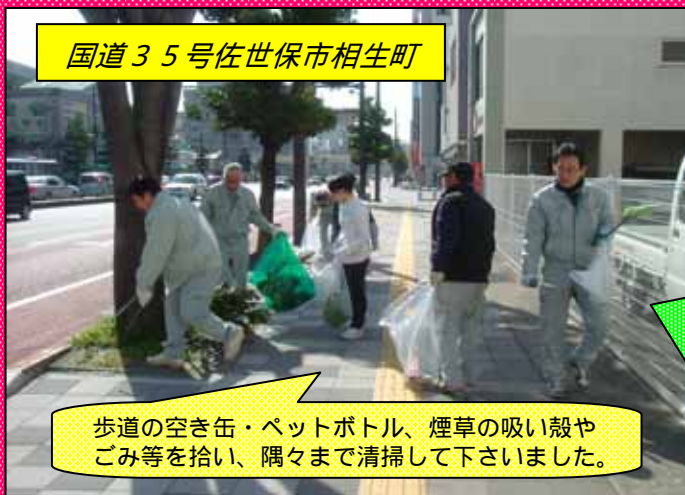

ボランティア活動紹介【天満スマイルクラブ】

国道35号佐世保市相生町

歩道の空き缶・ペットボトル、煙草の吸い殻やごみ等を拾い、隅々まで清掃して下さいました。

先月27日、【天満スマイルクラブ】の皆さんが、国道35号松浦交差点から佐世保市役所交差点までの上下線の歩道の除草作業と清掃を行われました。

皆さんの日々の活動のお陰で、歩道に植えられたピオラはすくすくと育ち、現在大変見頃となり、道行く人の目を楽しませてくれています。

皆さん活動お疲れ様でした。
これからも宜しくお願いします(^^)

国道35号佐世保市谷郷町