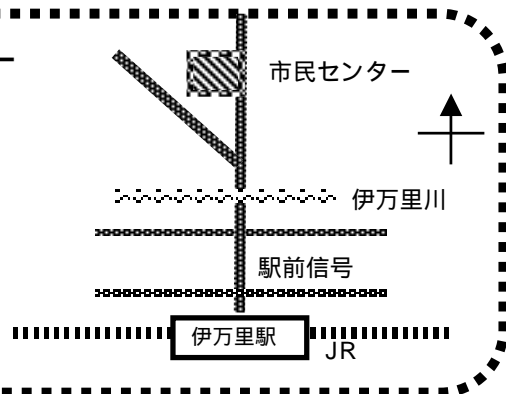

みなさん！おいでくださ～い

歩くみち
人のみち
つながりのみち

・・・みんなでくるま座になり、
「みち」をテーマに毎日の暮らしの中で、
感じていることを語りませんか。
自由に意見を交換して、いろんな方と交流しましょう。
ざっくばらんな座談会です。

ワイワイ
がやがや

～ワイワイ「みち」を語ろう～

くるま座だんぎ

IN 伊万里

2005年

11月23日(祝)

せっかくの機会だから
地元の特産品や
お宝を持ってきて、
皆さんに自慢しよう！

- 1.くるま座勉強会
  13:30～14:00
- 2.くるま座だんぎ
  14:00～15:00
- 3.ワイワイ交流会
  15:15～16:30

-----特別ゲスト-----

- 九州地方整備局 局長 宮田年耕 氏
- 佐賀県 副知事 川上義幸 氏
- 伊万里市 市長 塚部芳和 氏

くるま座だんぎ・無料
ワイワイ交流会・1000円

主催：道を研究する会
[ロードネット佐賀]

共催：伊万里市役所
佐賀県栄養士会
NPO法人活気会

申込：11月15日までに
下記連絡先へTELかFAXで
お知らせください。

佐賀県栄養士会(担当：澁谷)

TEL 0952-26-2218

FAX 0952-26-5249

会場：伊万里市民センター
文化ギャラリー

〒848-0045
佐賀県伊万里市松島町391-1
TEL 0955-22-3911

JR伊万里駅前信号機を北に直進
約800メートル道路左手側

ファックスの方はこの申込書に記入してそのまま送信してください。

申込書 参加の欄に 印を記入

住所 〒		だんぎ参加	交流会参加
氏名			
電話番号