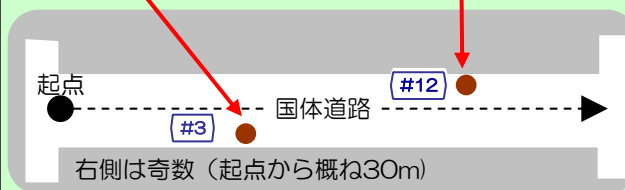

「通り名で道案内」のルール

◆場所を特定するルール

- 1) 通りに名称をつける。
- 2) 通りの起点から概ねの距離を位置番号とする。(10m単位)
- 3) 起点を背に右側に奇数、左側に偶数を表示する。

◆従来から国道(国土交通省管理)・高速道路で取り組んでいる案内

○国道(国土交通省管理)及び高速道路では、道路利用者の緊急時の連絡や道路管理上必要な情報としての路線番号、起点地名、起点地からの距離を100m刻みで道路上に「地点標」として設置し、目印としています。

「通り名で道案内」は、その考え方を街中で応用したものです。

国道の地点標

高速道路の地点標

この方法のメリット

◆通り名と位置番号を使って案内すれば、地域に不慣れな人でも場所の説明や確認がし易く、わかりやすく道案内が出来ます。

- ・目的地に面する通りまでたどり着いたら、位置番号から、現在地から目的地までの距離がおおよそ予測できます。
- ・沿道右側に奇数の位置番号、左側に偶数番号が付いているので、どちらの方向に向かって位置番号が増加するのかが、現地でも分かります。

「通り名で道案内」の案内道具(イメージ)

以下のようなものがあれば、道案内に便利です。

①現地表示例

②通り名マップ(イメージ)

日南市油津地区