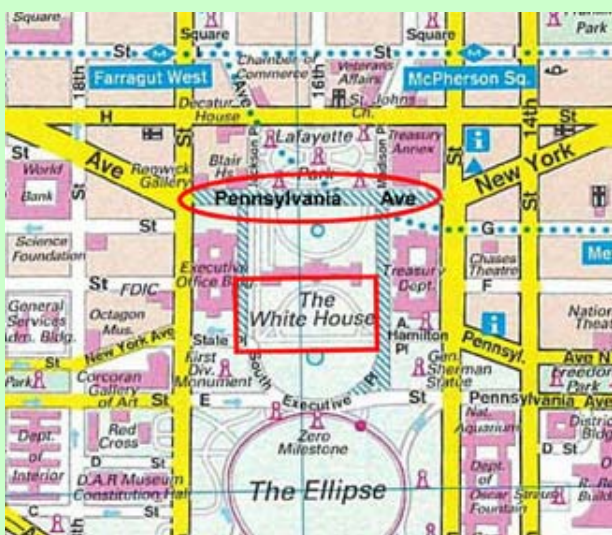

Q4:今使っている住所が変わるの？

A4:「通り名で道案内」は、よりわかりやすく道案内するための取り組みで、今の住居表示方法を変えることは想定していません。

サンフランシスコと福岡市の通り名標識と位置番号表示

■通り名で道案内ホームページ
<http://www.asr.mlit.go.jp/n-michi/torina/index.html>

■問い合わせ先
国土交通省九州地方整備局道路部道路計画第二課
(『通り名で道案内』担当)
TEL 092-476-3530

「通り名で道案内」とは……？

地理に詳しくない方に、通りの名前と距離を表す番号を表示した「地点標」で、わかりやすく道案内しようという試みです。

◆住居表示だけでは分かりにくい？

○日本の住居表示は、道路、鉄道、河川などによって区画された地域に付けられるブロックと、その地域内の建物に付けられる番号で表示します。

例) 『中央児童会館』の住居表示は、
福岡市中央区今泉1-19-22

「通り名で道案内」にすると、
国体道路 #176

○日本における住居表示を聞いても、どの辺にあるのか想像が付きません。仮にタクシーに乗っても、ドライバーへの案内が難しいです。

◆海外では、どうなっているの？

○欧米では、道路の名称と、道路沿いの建物に順序よく付けられている番号で表示します。

例) アメリカの『ホワイトハウス』の住居表示は、
1600 Pennsylvania Avenue NW
Washington, DC

出典: WORLD TRAVEL ATLAS USA Southan Canada & Alaska (GeoCenter)

「通り名で道案内」のルール

◆場所を特定するルール

- 1) 通りに名称をつける。
- 2) 通りの起点から概ねの距離を位置番号とする。(10m単位)
- 3) 起点を背に右側に奇数、左側に偶数を表示する。

◆従来から国道(国土交通省管理)・高速道路で取り組んでいる案内

○国道(国土交通省管理)及び高速道路では、道路利用者の緊急時の連絡や道路管理上必要な情報としての路線番号、起点地名、起点地からの距離を100m刻みで道路上に「地点標」として設置し、目印としています。