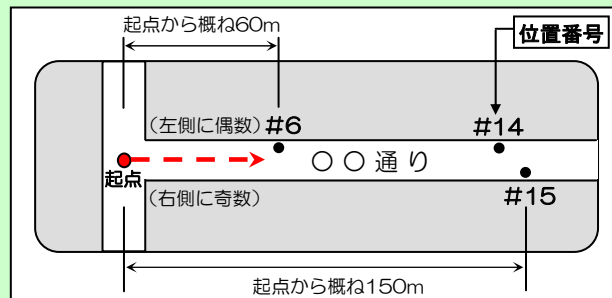

「通り名で道案内」とは……？

地理に詳しくない方に、通りの名前と距離を表す番号を表示した「地点標」で、わかりやすく道案内しようという試みです。

◆住居表示だけでは分かりにくい？

○日本の住居表示は、道路、鉄道、河川などによって区画された地域に付けられるブロックと、その地域内の建物に付けられる番号で表示します。

例) 『中央児童会館』の住居表示は、
福岡市中央区今泉1-19-22

「通り名で道案内」にすると、
国体道路 #176

○日本における住居表示を聞いても、どの辺にあるのか想像が付きません。仮にタクシーに乗っても、ドライバーへの案内が難しいです。

◆海外では、どうなっているの？

○欧米では、道路の名称と、道路沿いの建物に順序よく付けられている番号で表示します。

例) アメリカの『ホワイトハウス』の住居表示は、
1600 Pennsylvania Avenue NW
Washington, DC

出典: WORLD TRAVEL ATLAS USA Southan Canada & Alaska (GeoCenter)

「通り名で道案内」のルール

◆場所を特定するルール

- 1) 通りに名称をつける。
- 2) 通りの起点から概ねの距離を位置番号とする。(10m単位)
- 3) 起点を背に右側に奇数、左側に偶数を表示する。

◆従来から国道(国土交通省管理)・高速道路で取り組んでいる案内

○国道(国土交通省管理)及び高速道路では、道路利用者の緊急時の連絡や道路管理上必要な情報としての路線番号、起点地名、起点地からの距離を100m刻みで道路上に「地点標」として設置し、目印としています。