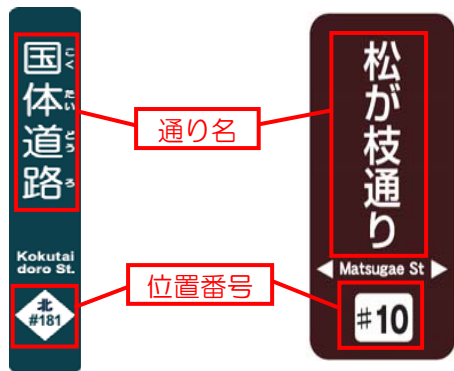

③通り名による道案内

「国」は「国」の活用イメージ。
「道」は「道」の活用イメージ。
「路」は「路」の活用イメージ。
「#」は「#」の活用イメージ。

〇〇和菓子店

創業天保元年 本家伝統の味を守り続けて百七十年余年。和菓子は千年以上もの歴史があり、その地方の風土、風習に育まれてきました。ご購入には是非福岡の味をお試し下さい。福岡にお越しの際は、△△近くにある和菓子の老舗『〇〇和菓子店』へお越し下さい。

〇〇和菓子店
住所：福岡市中央区天神〇-〇-〇
(国体道路 #5)
営業時間：10:00~20:00
電話：092-000-0000

(HP、チラシでの活用イメージ)
住所に「通り名による道案内」を併記

現地表示のイメージ

通り名標識

Q & A

Q1:「通り名で道案内」の標識板はどこにつけてあるの？

A1:通りに沿って立てられている照明灯や道路標識の柱部、電柱、縁石などにつけられ、沿線家屋に付けている場もあります。

縁石や照明灯、沿線家屋への設置状況

Q2:地理に詳しくないから、どこにどんな通りがあるのかわからない？

A2:「通り名で道案内」を実施している地域では、道案内用に通りの名前と位置番号が書かれたマップを作って、使ってもらっています。

Q3:「通り名で道案内」は、どこでやっているの？

A3:九州では平成18年度から24地域で実施され、現在も16箇所です。また平成22年度は新たに福岡県福岡市(3地区)、福岡県久留米市、長崎県大村市、大分県竹田市の6地区で実施される予定です。詳しくは九州地方整備局「通り名で道案内」ホームページで紹介させて頂いております。

「通り名で道案内」のルール

◆場所を特定するルール

- 1) 通りに名称をつける。
- 2) 通りの起点から概ねの距離を位置番号とする。(10m単位)
- 3) 起点を背に右側に奇数、左側に偶数を表示する。

◆従来から国道(国土交通省管理)・高速道路で取り組んでいる案内

○国道(国土交通省管理)及び高速道路では、道路利用者の緊急時の連絡や道路管理上必要な情報としての路線番号、起点地名、起点地からの距離を100m刻みで道路上に「地点標」として設置し、目印としています。