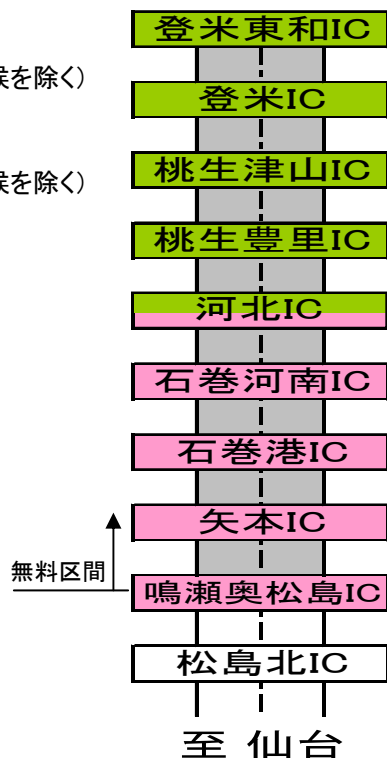

#### ◆5月 規制カレンダー

月	火	水	木	金	土	日
16	17	18	19	20	21	22
23	24	25	26	27	28	29
30	31					

#### ◆6月 規制カレンダー

月	火	水	木	金	土	日
		1	2	3	4	5
6	7	8	9	10	11	12
13	14	15	16	17	18	19
20	21	22	23	24	25	26
27	28	29	30			

#### ◆7月 規制カレンダー

月	火	水	木	金	土	日
				1	2	3
4	5	6	7	8	9	10
11	12	13	14	15	16	17

※平日、土曜日の夜間(21時～翌日6時)に三陸道を通ることが出来ません

※国道45号、国道342号、県道河北桃生線など一般道路へ迂回をお願いします

## ● 矢本IC終日出入禁止

平成23年 7月4日(月)21時～7月9日(土)6時