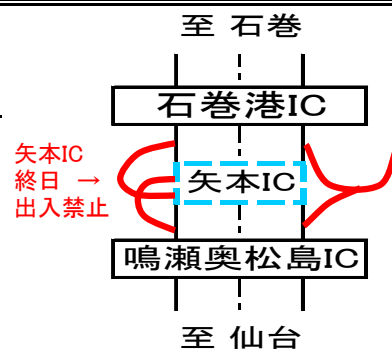

◆7月 規制カレンダー

月	火	水	木	金	土	日
4	5	6	7	8	9	10

※日中も夜間も矢本ICでの出入り(乗り降り)が出来ません

※鳴瀬奥松島ICもしくは石巻港ICをご利用下さい

■三陸道・国道45号の規制情報は『仙台河川国道事務所』のHPからもご覧頂けます

URL : <http://www.thr.mlit.go.jp/sendai/index.html>

仙台 規制情報

検索

「仙台」「規制情報」のキーワードで検索してください

■QRコードが読み取り可能な携帯をお持ちの方はこちらから三陸道・国道45号の規制情報がご覧頂けます

本日の→
規制情報

←工事の
お知らせ

【お問合せ先】

国土交通省 仙台河川国道事務所 道路管理第一課
国土交通省 仙台河川国道事務所 三陸道維持出張所
日本道路交通情報センター(仙台)
宮城県警察高速道路交通警察隊

電話:022-248-4131(代表)
電話:0225-96-7651
電話:050-3369-6604
電話:022-226-0582