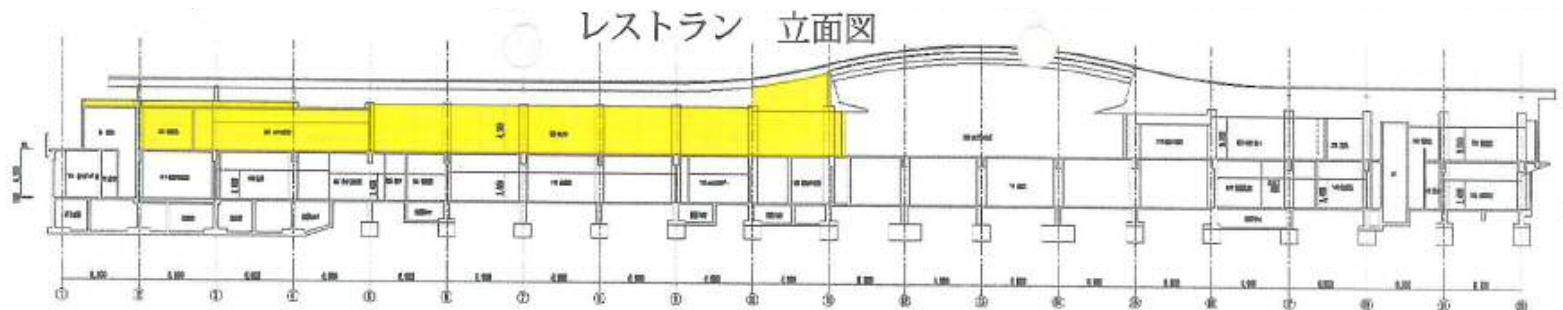

① レストラン・売店 (立面図)

断面図