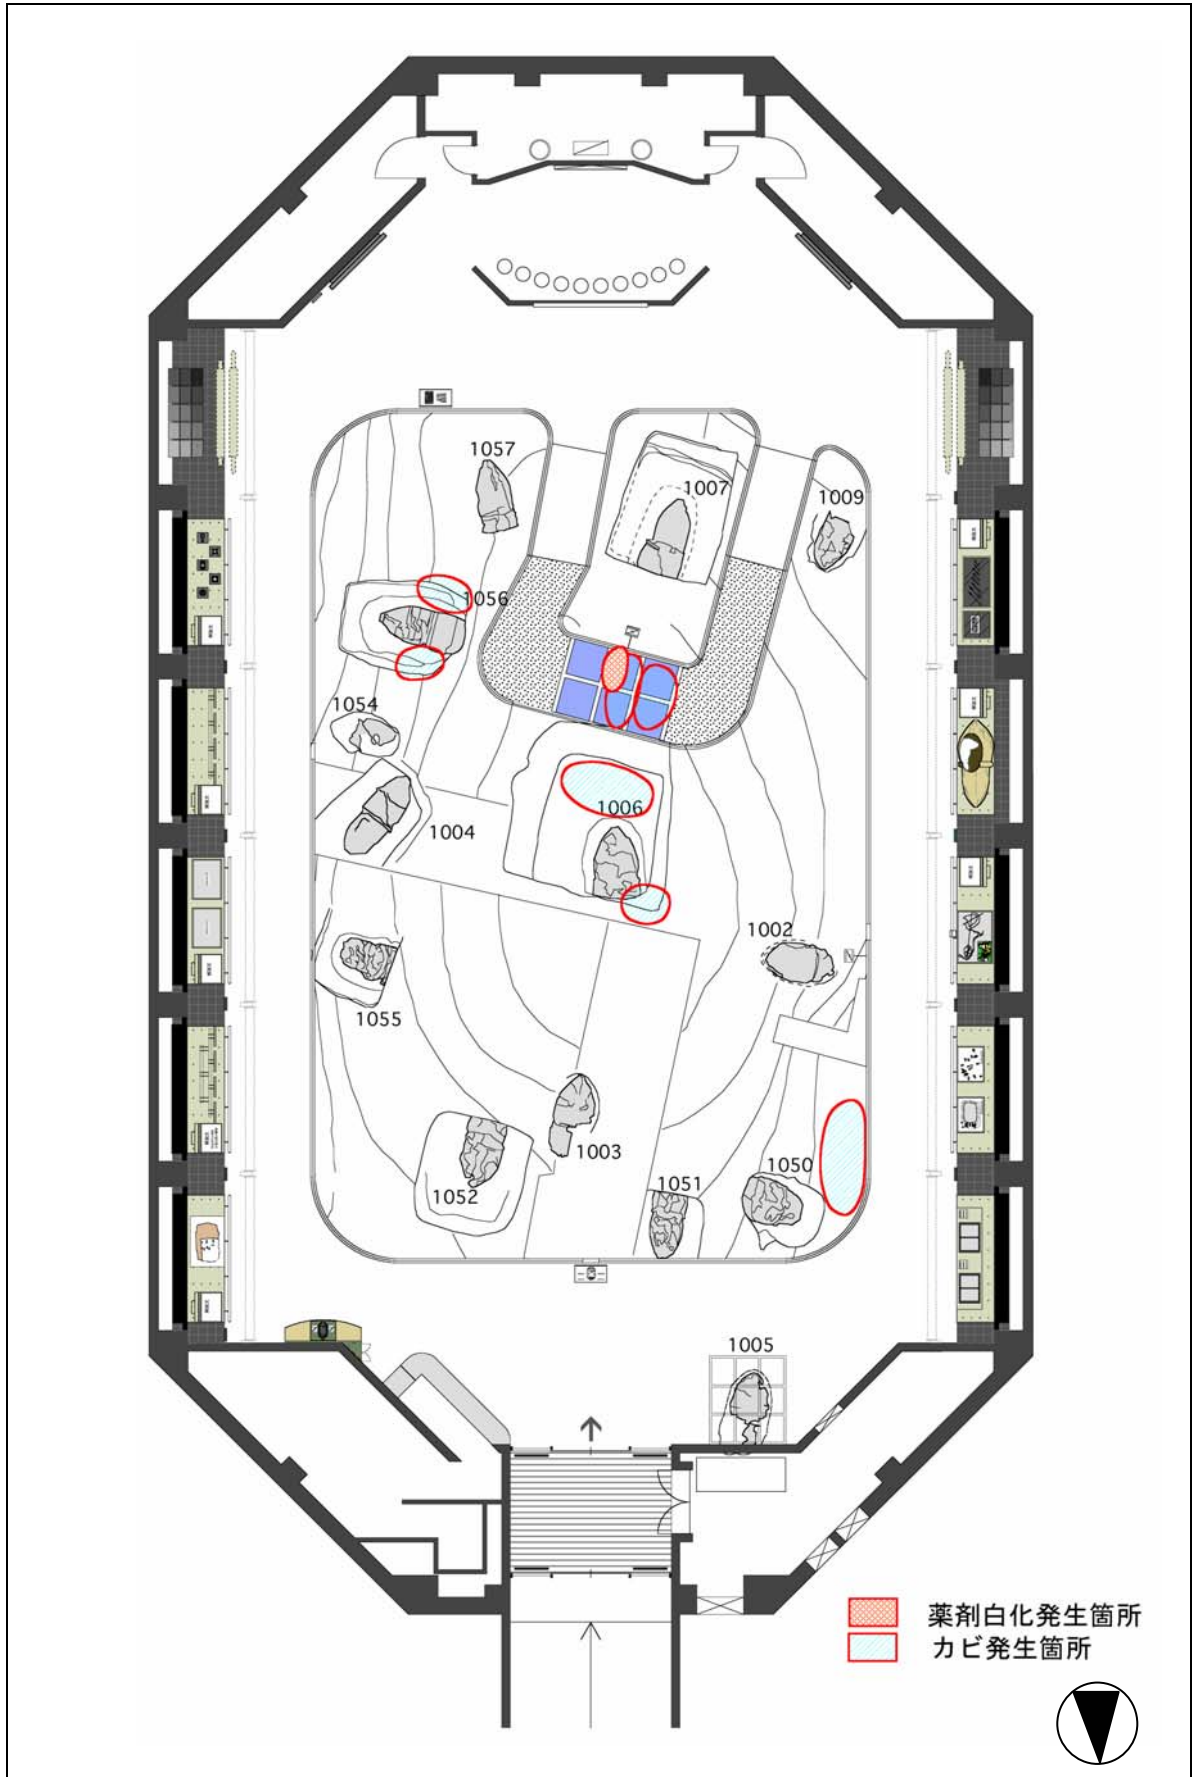

- 通常の日常点検では遺構面には降りず回廊及びブリッジから観察すること
- 清掃や必要に迫られて遺構面へ降りる際は、佐賀県文化課へ確認し立会のもと実施すること

図7 これまでに発生した不具合箇所

(5) 点検内容及び頻度

1) 日常点検 (週1回)

北墳丘墓の施設及び遺構、甕棺の日常点検は、館内に常駐する係員によって実施するものとし、日常点検表(チェックリスト)に基づき点検を行う。点検に際し、異常現象が見られた場合は、その場所と状況が第三者にも分かるよう、位置図と写真の記録を行う。