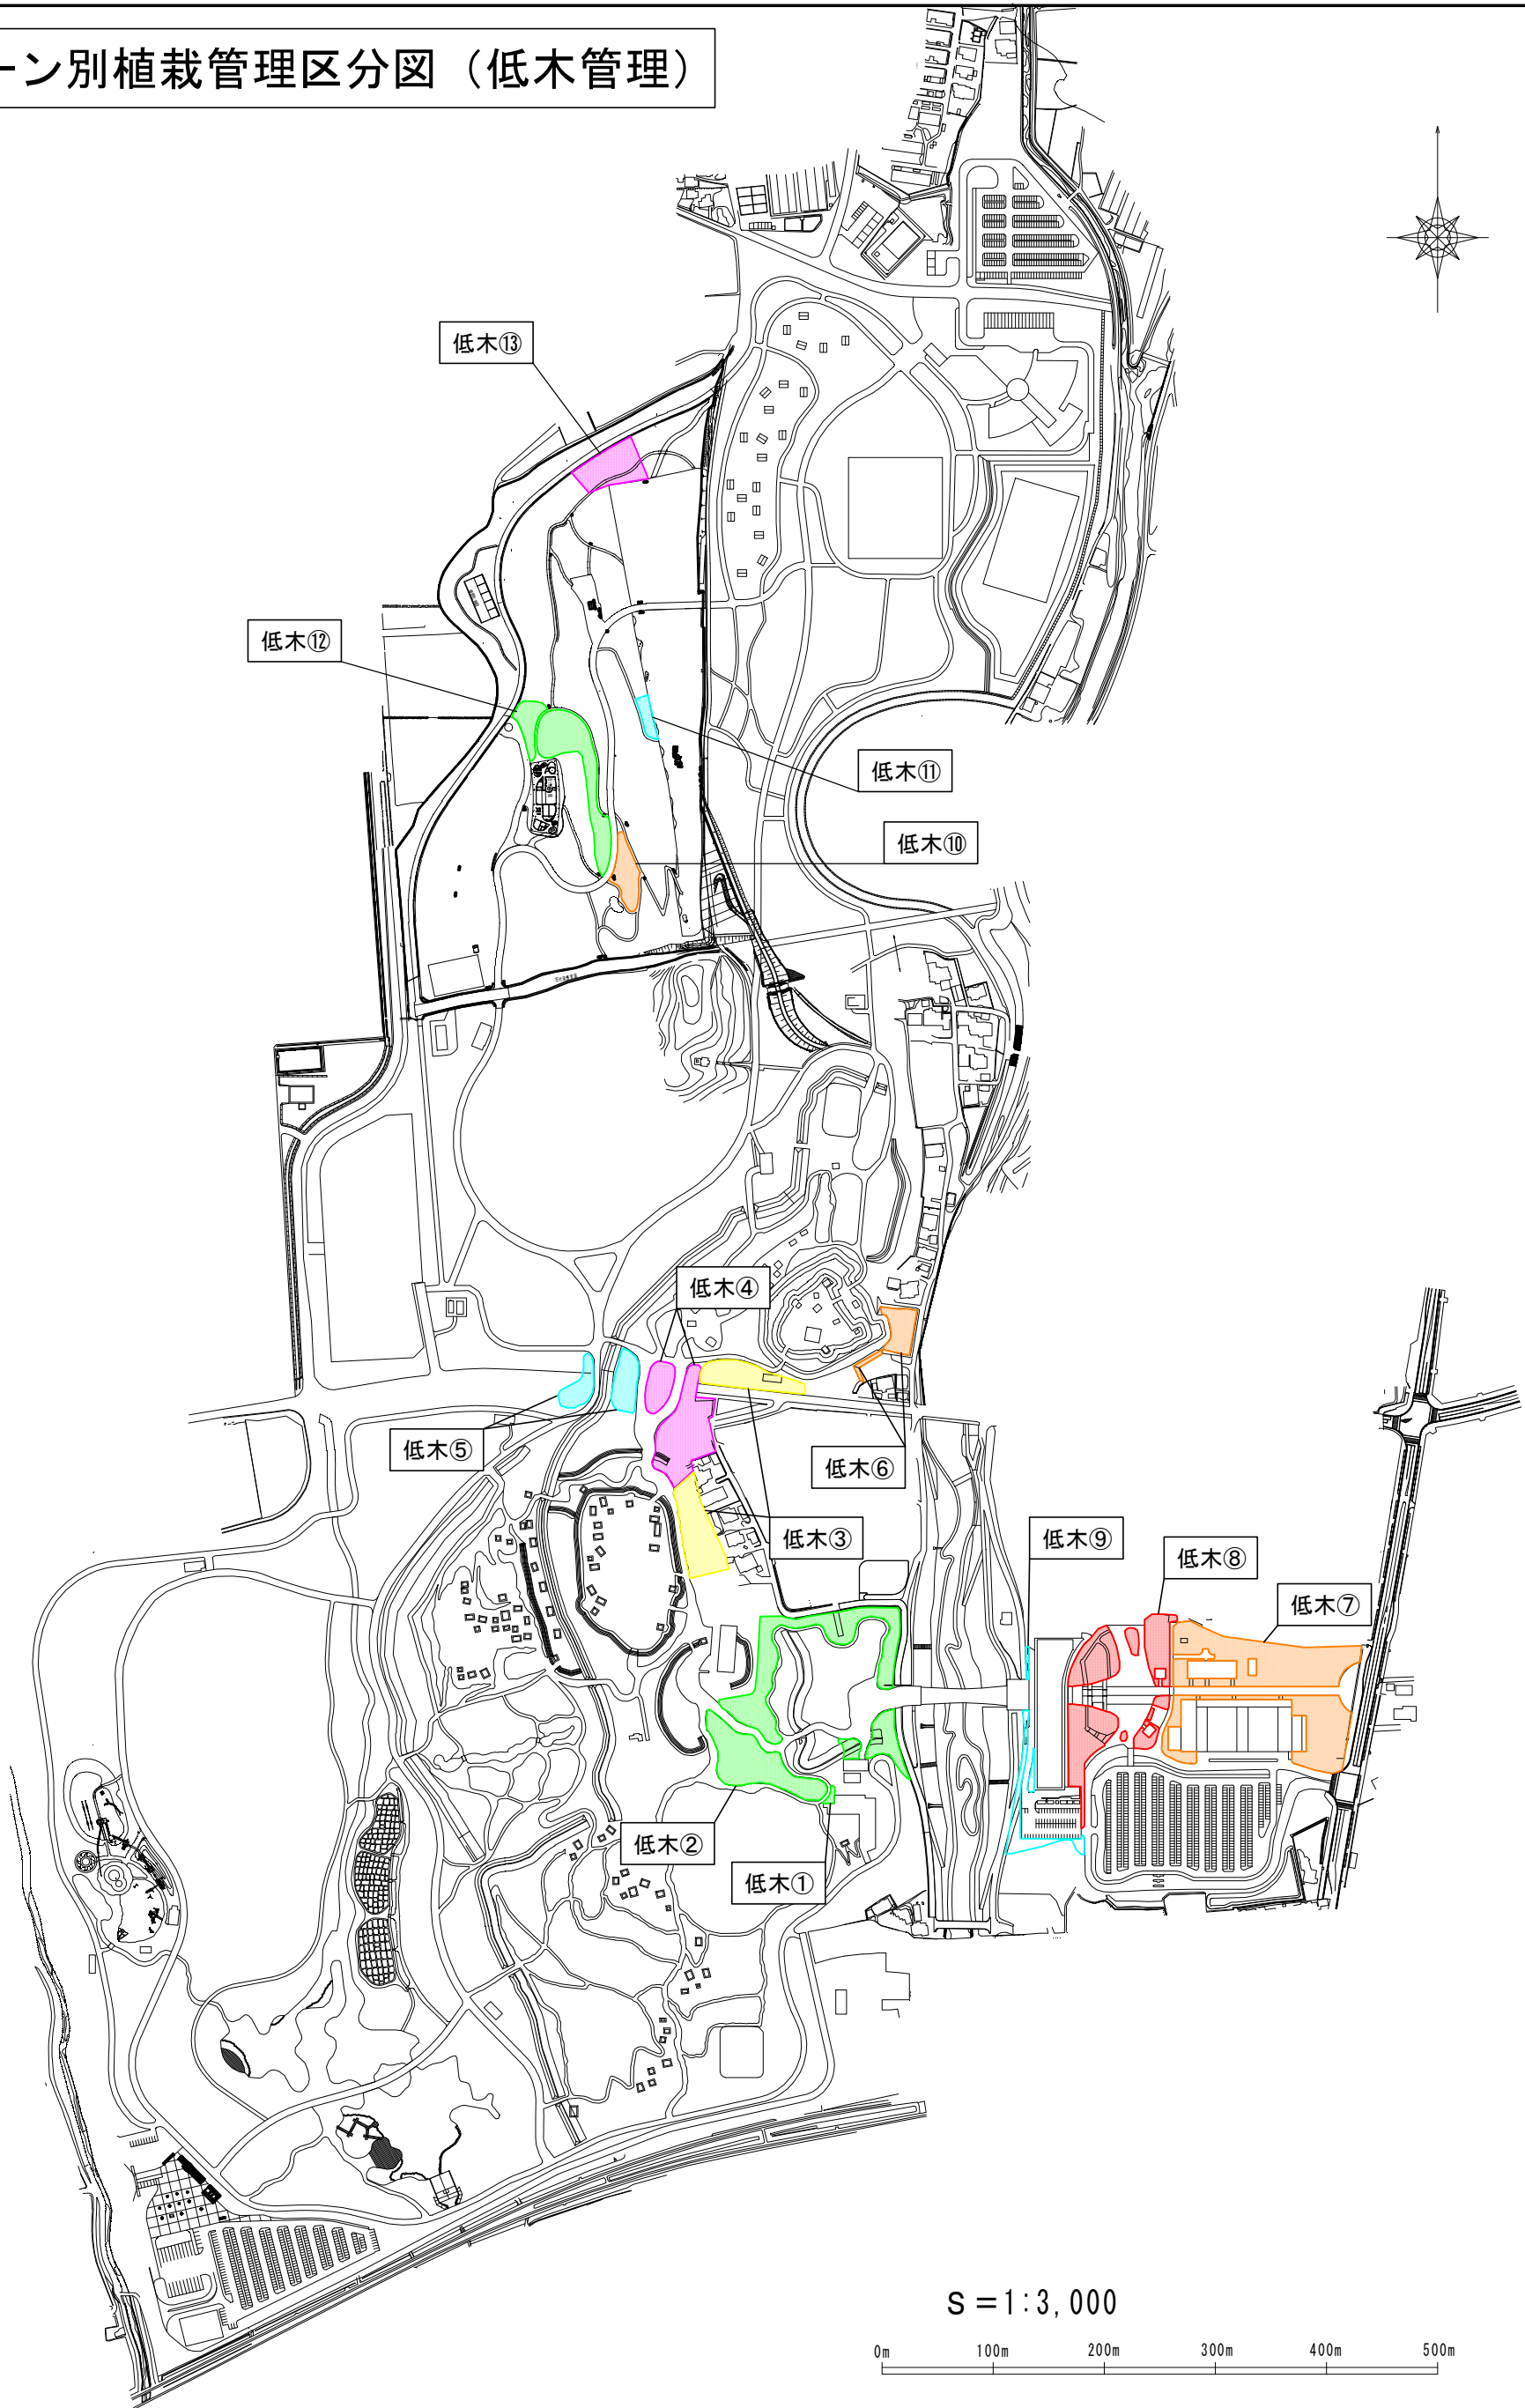

ゾーン別植栽管理区分図（低木管理）