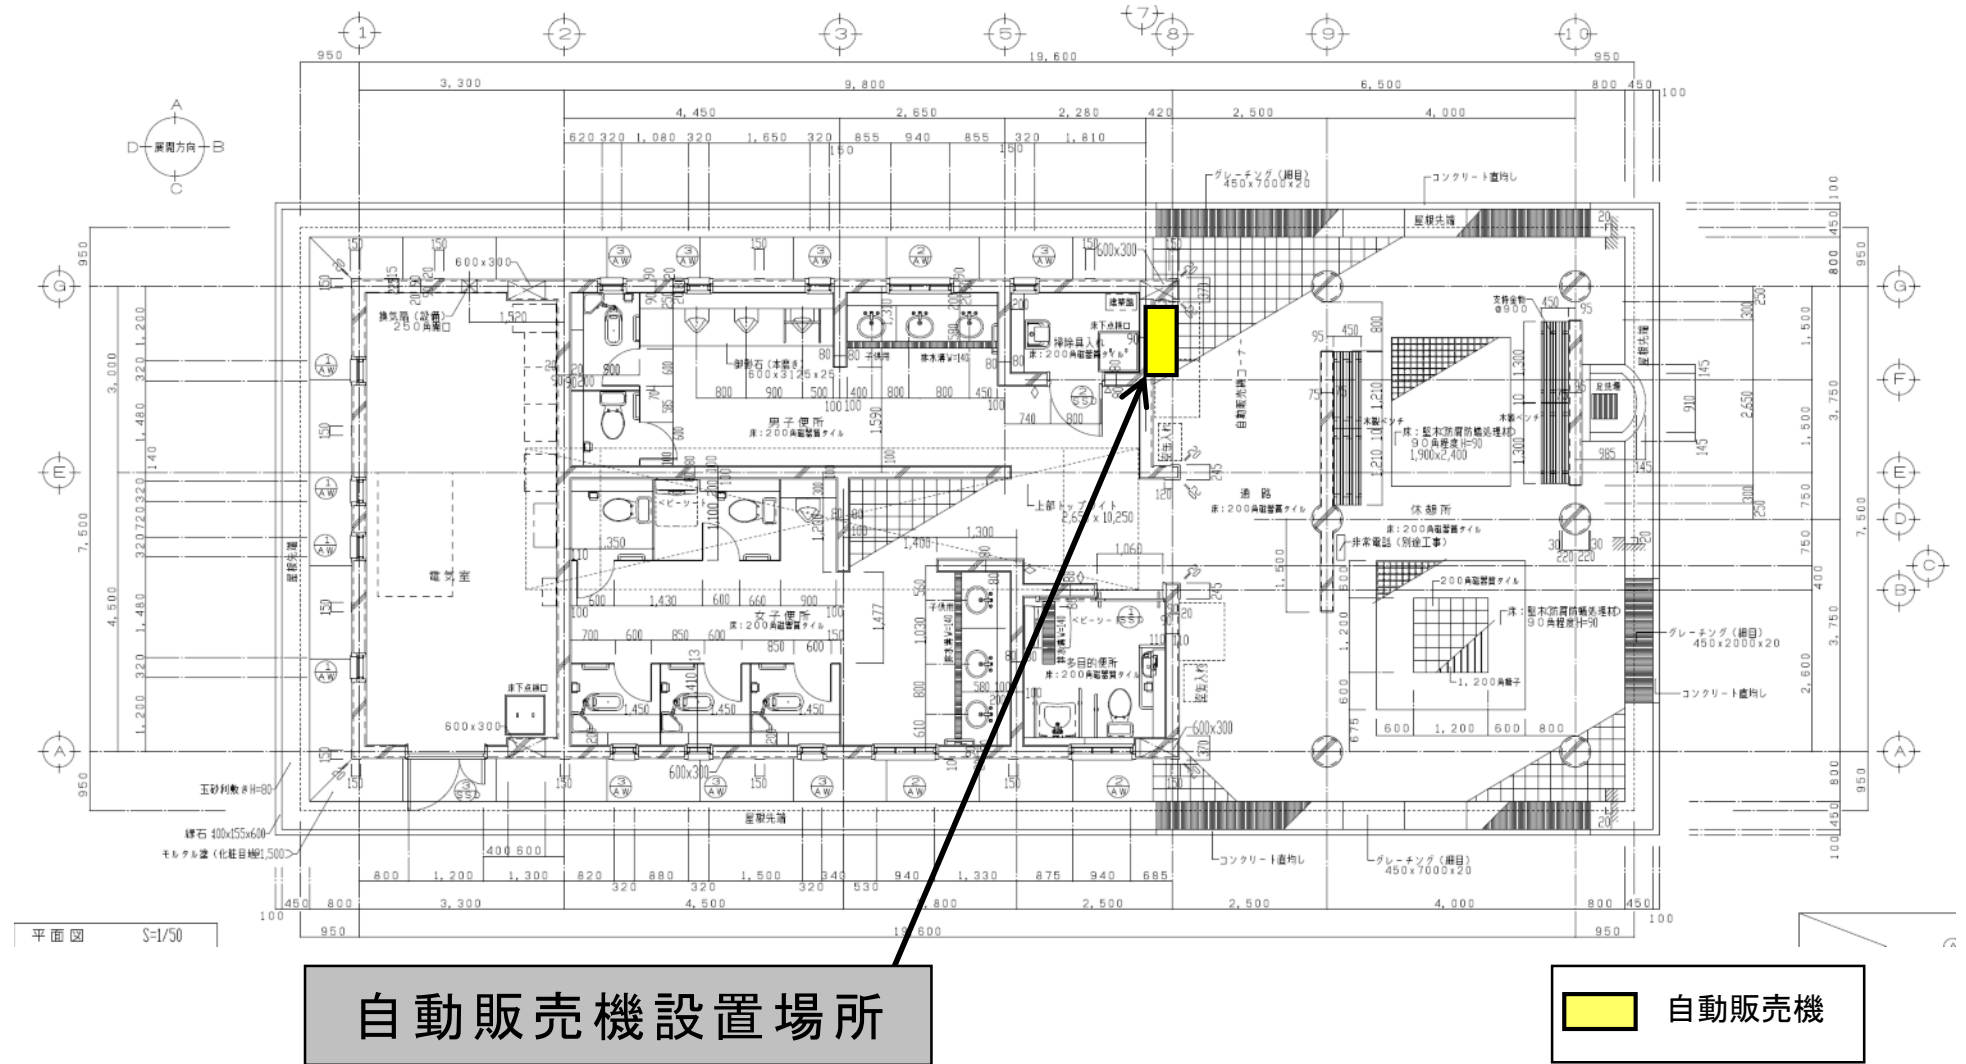

⑦弥生くらし館

⑧古代の森（古代植物館）

自動販売機設置場所

 自動販売機

⑨環壕入口便所

利用者アンケート（実施方法）

平成 25 年度 国営吉野ヶ里歴史公園利用者満足度調査

1. 利用者満足度調査