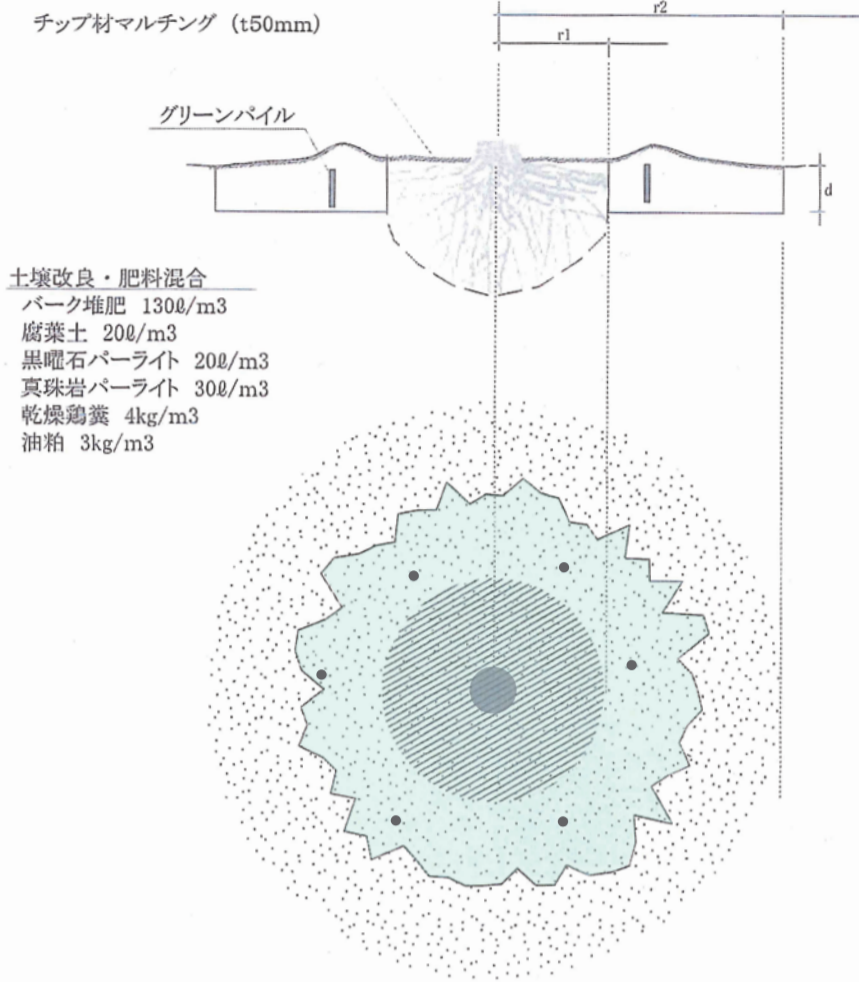

土壌改良・肥料混合
バーク堆肥 1300/m³
腐葉土 200/m³
黒曜石パーライト 200/m³
真珠岩パーライト 300/m³
乾燥鶏糞 4kg/m³
油粕 3kg/m³