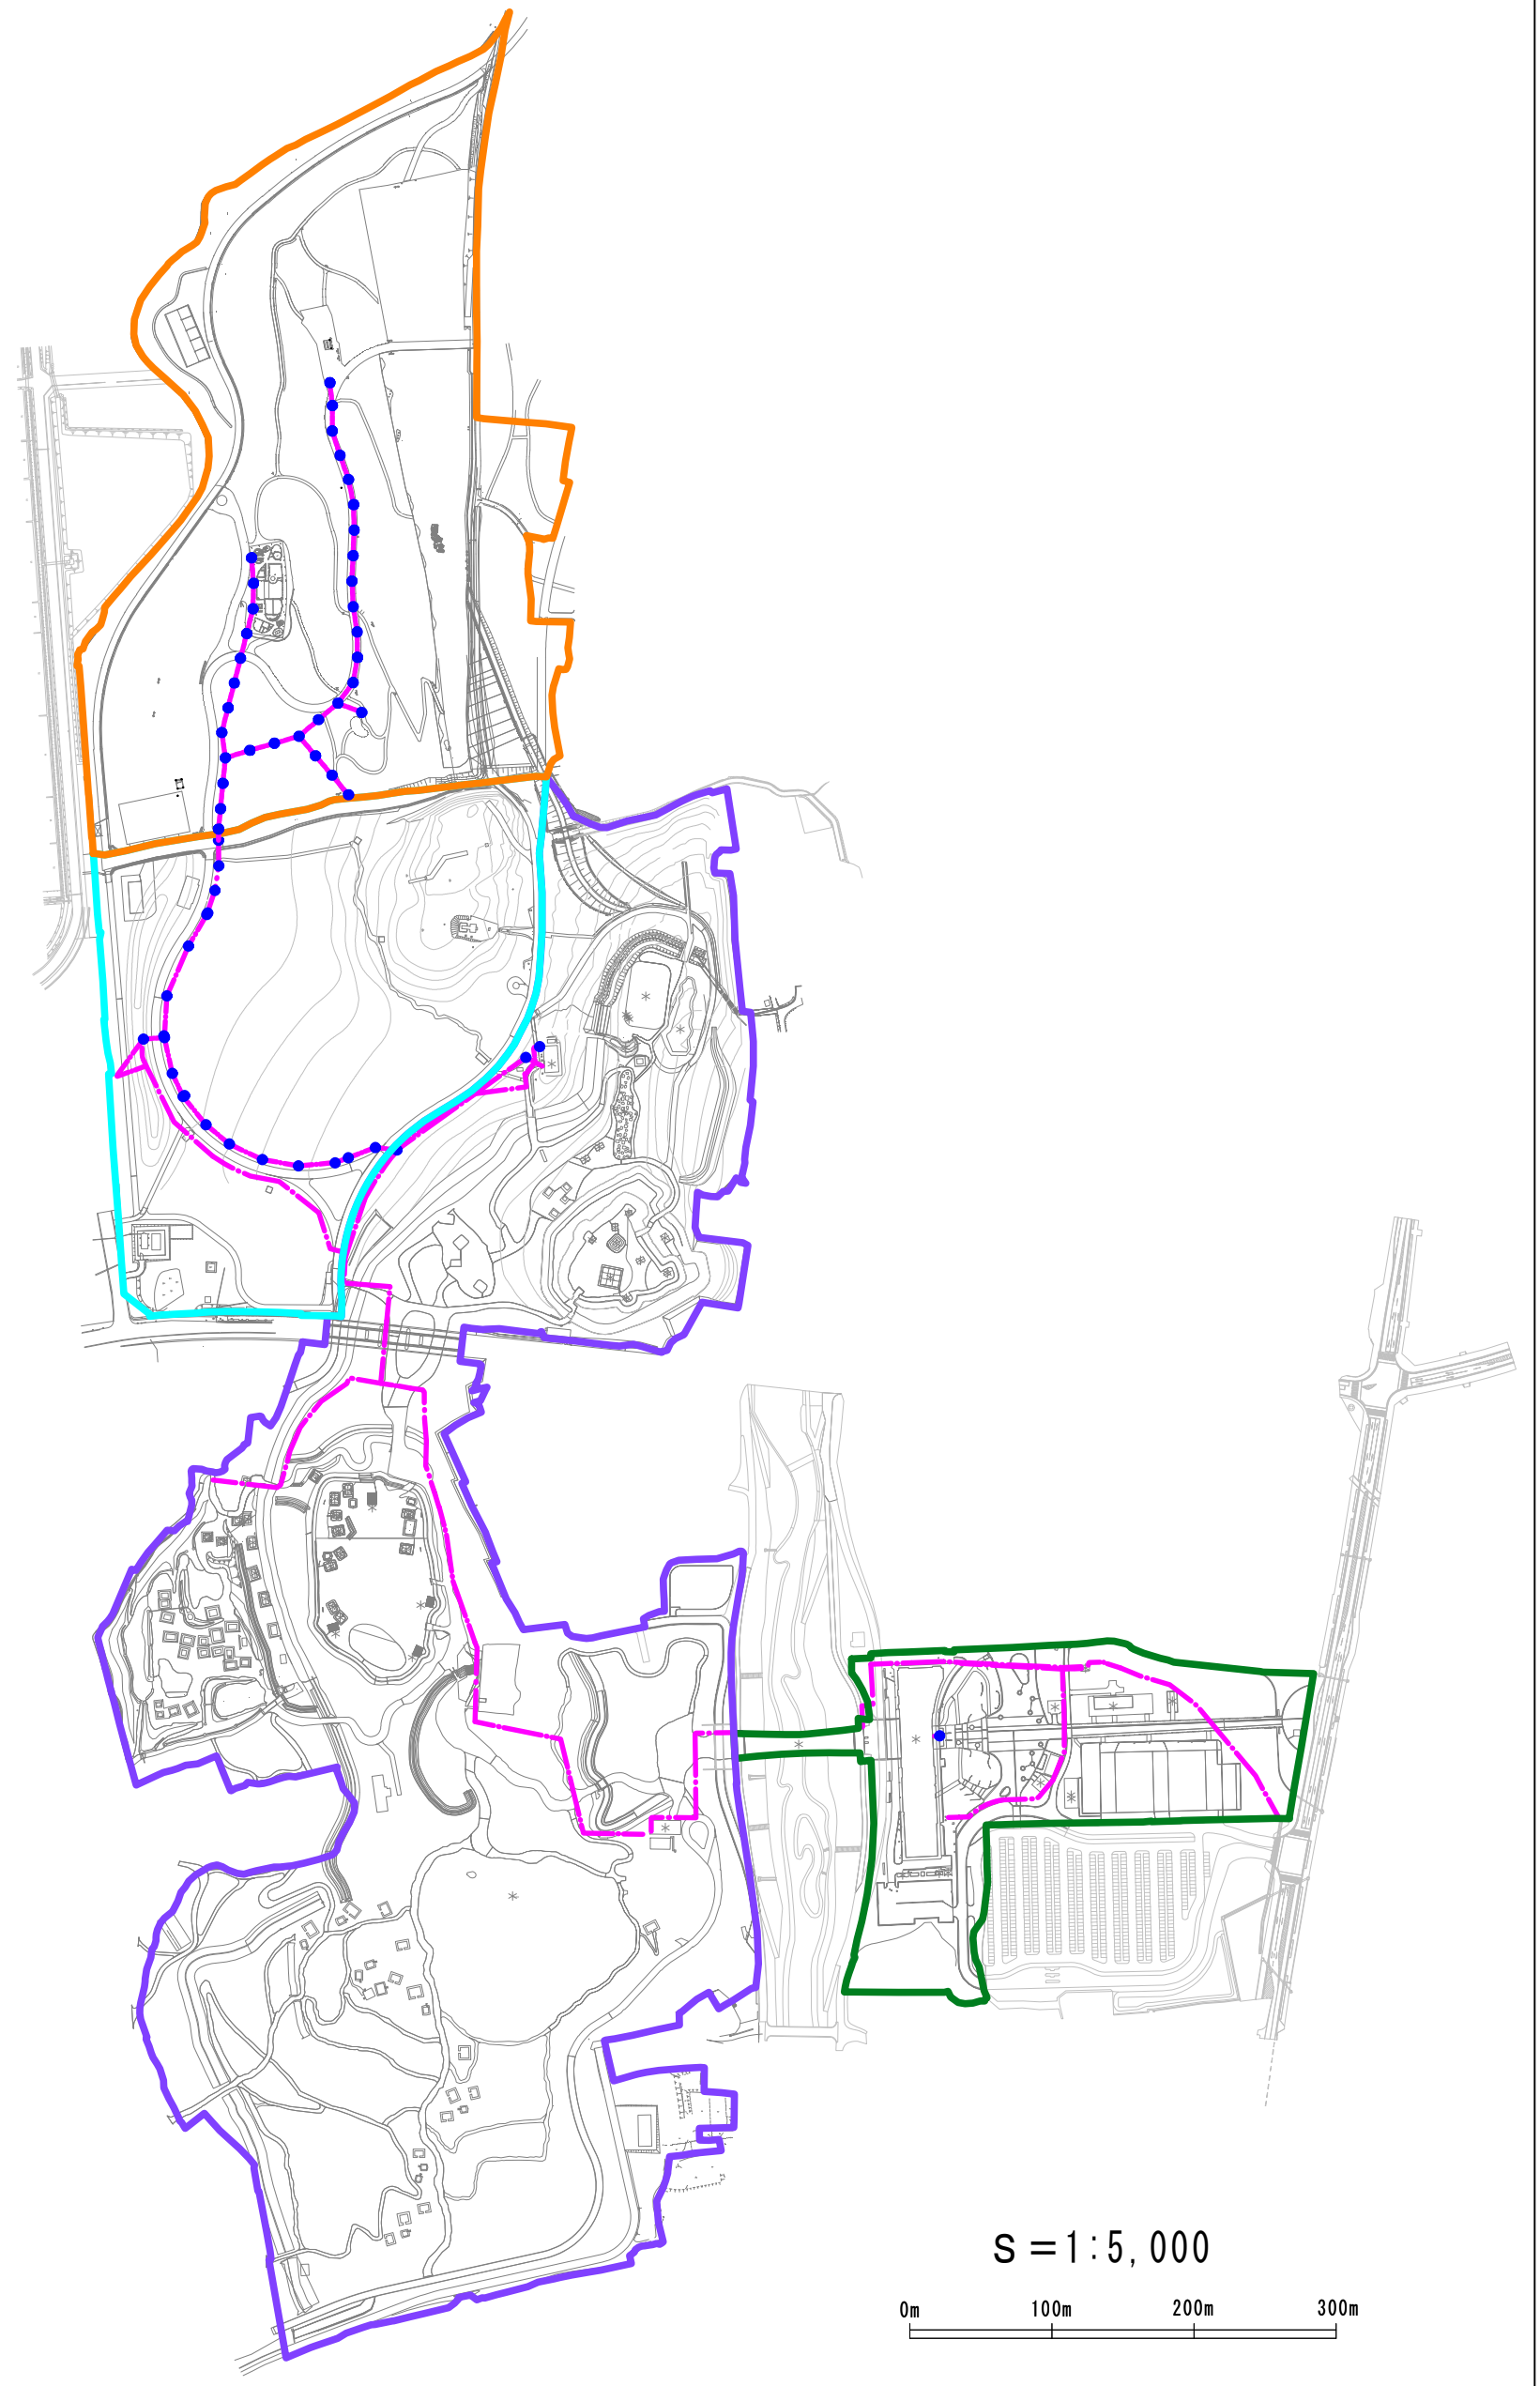

名称	数量
污水管	3196.27m

凡 例	
●	污水ピット
-----	污水管
ゾーン	
■	入口ゾーン
■	古代の森ゾーン
■	古代の原ゾーン
■	環濠ゾーン

污水施設設備図