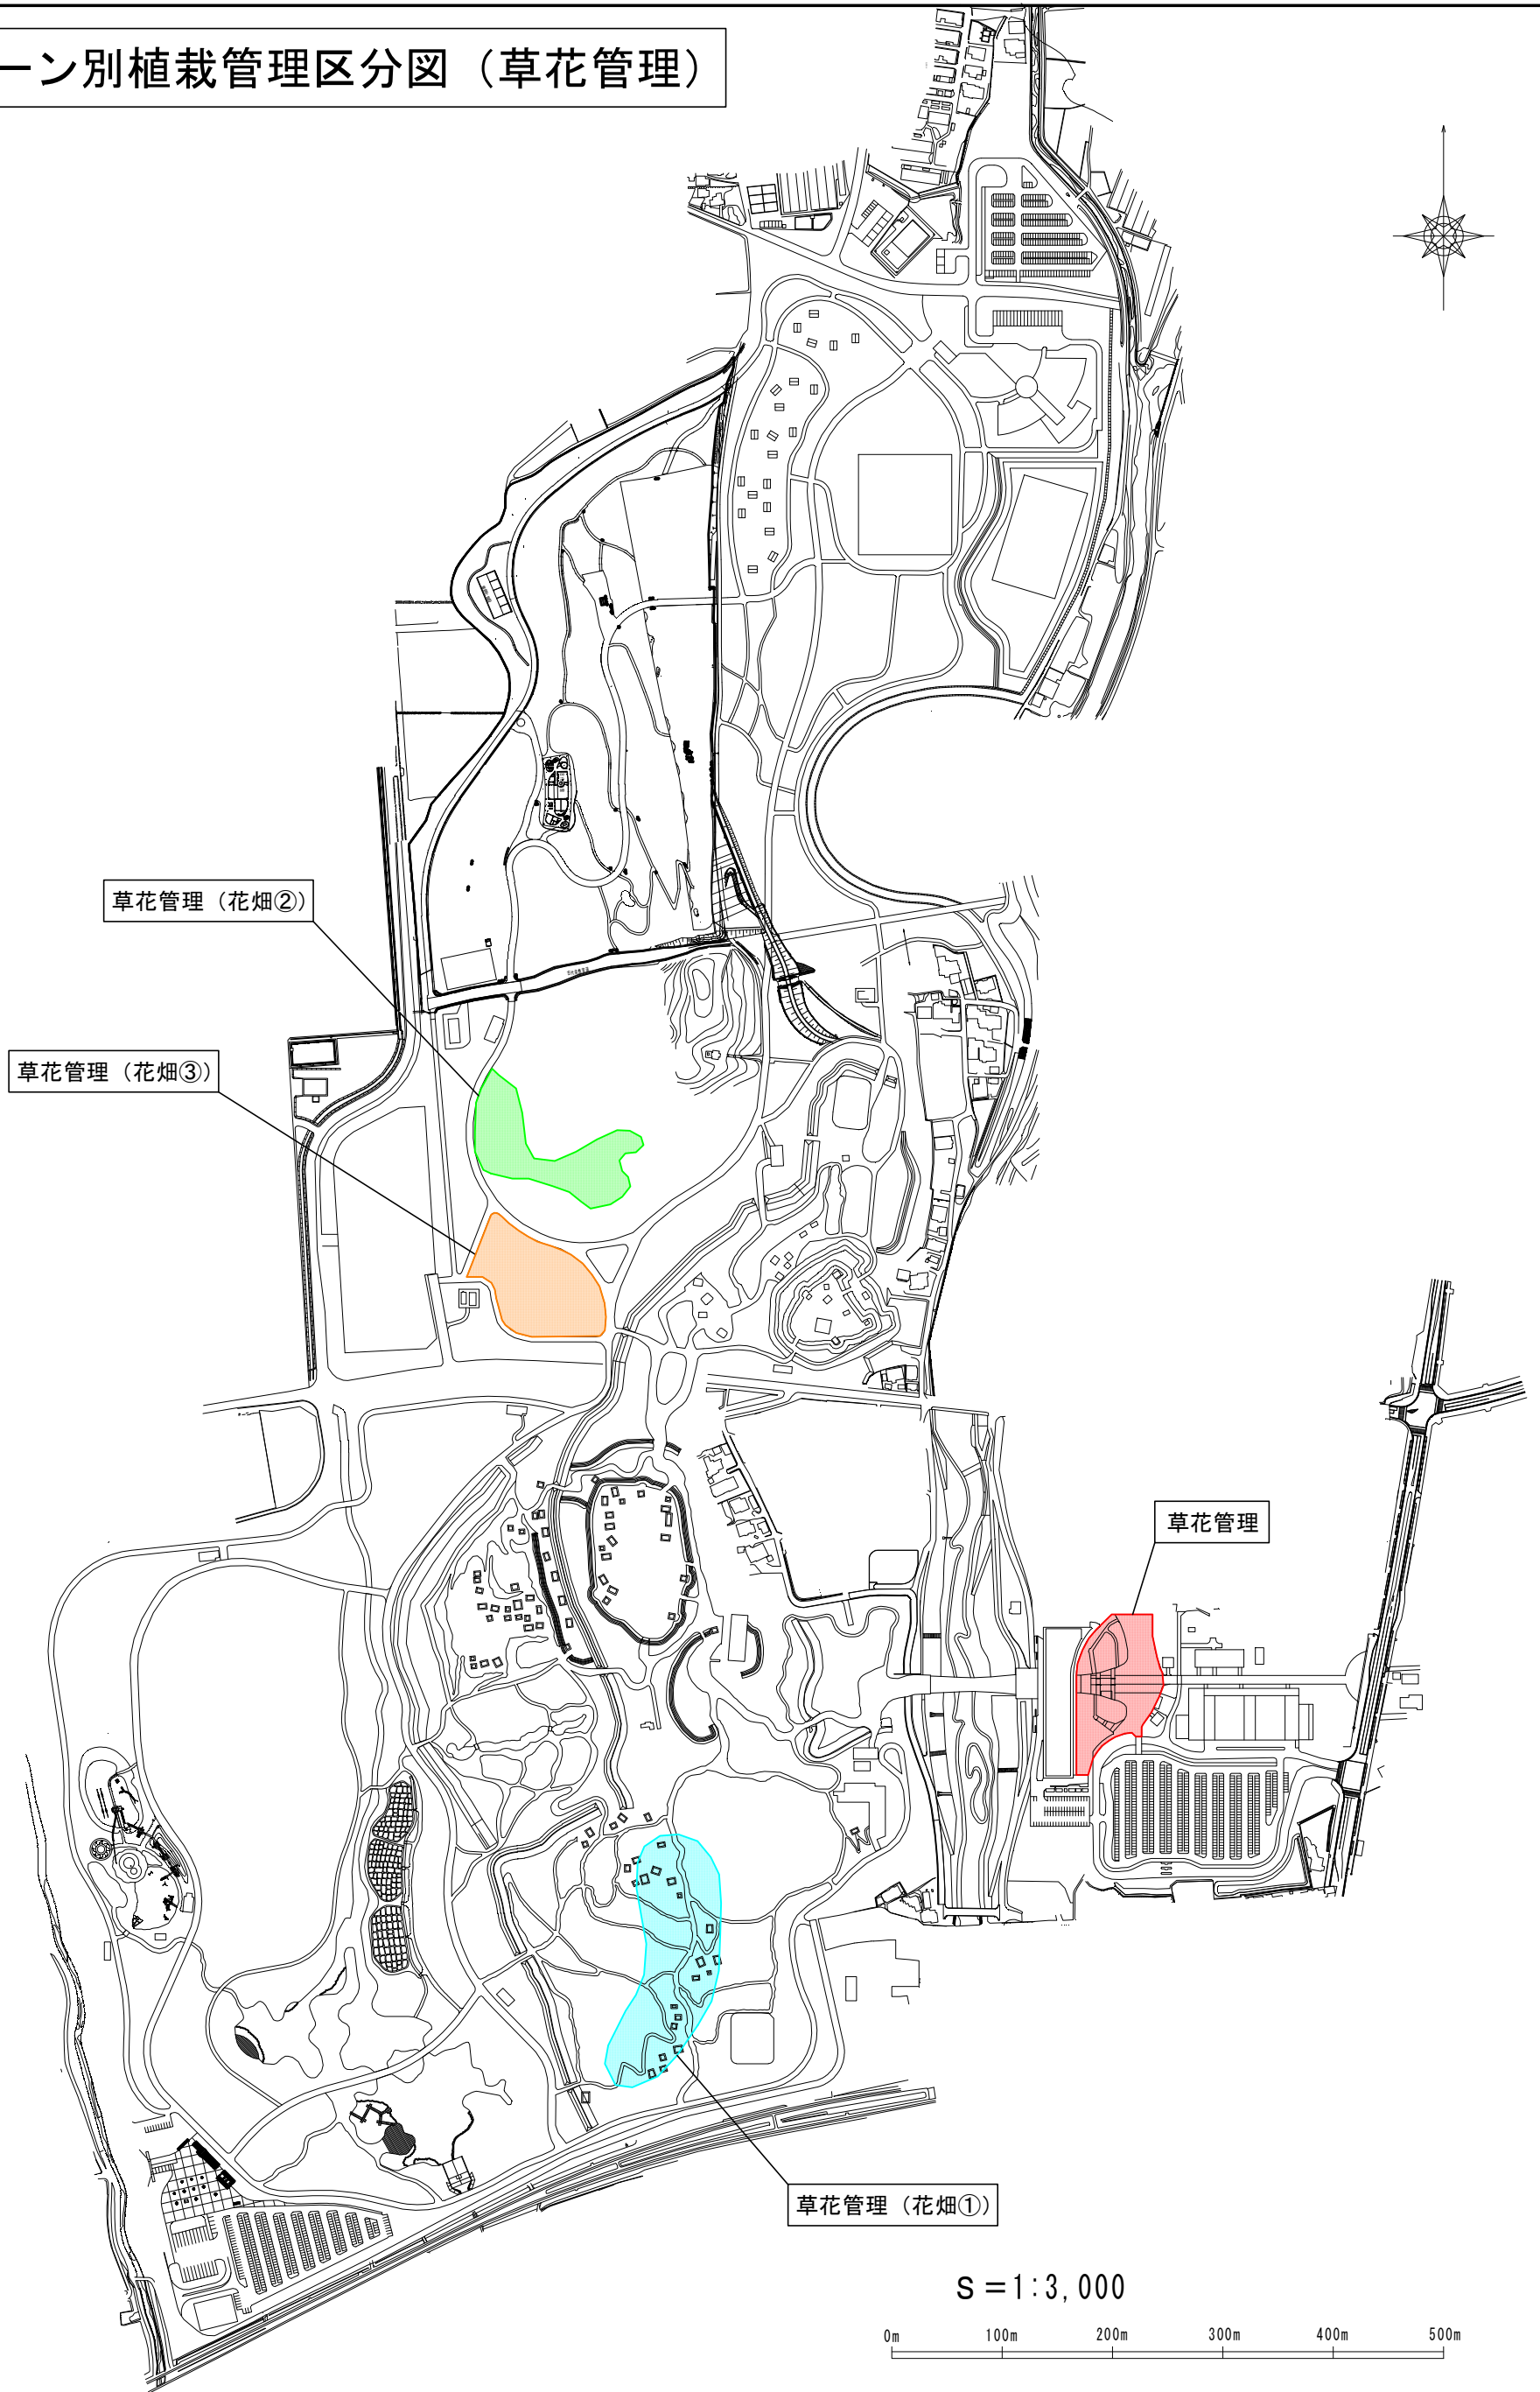

標準仕様図 (2) ~ (6)

ゾーン別植栽管理区分図（草花管理）