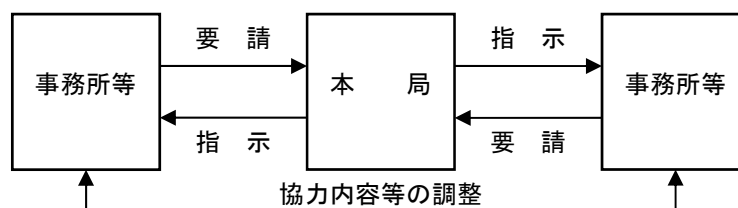

2. 応援・協力体制等の強化

平素から関係各機関及び分会と情報及び資料の交換等を含めて連絡を密にし、相互の応援・協力体制を定めておく等、緊急時の協力体制等の整備を図るものとする。

(1) 事務所等間の応援

事務所等間における協力要請の方法、人員派遣の発動等は、「事務所等間相互応援要領」等の定めにより下図の体制で行い、職員等の派遣及び資機材の提供等について確認しておくものとする。

事務所の連絡窓口は連絡窓口一覧表を参照するものとする。

(2) 自治体等との協力

自治体等とは、平常時から連携を強化し、相互応援、協力体制を定めておき、緊急時における情報連絡体制、相互の協力体制等について確認しておくものとする。

1) 自治体等との情報連絡体制は連絡窓口一覧表を参照するものとする。
2) その他必要と認められるものについて相互に協力するものとする。