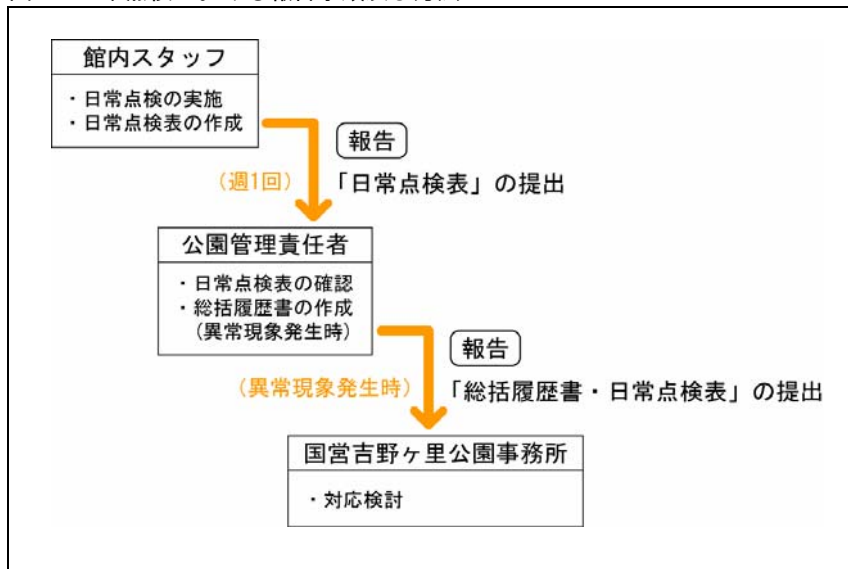

(5) 点検内容及び頻度

1) 日常点検 (週1回)

北墳丘墓の施設及び遺構、甕棺の日常点検は、館内に常駐する係員によって実施するものとし、日常点検表(チェックリスト)に基づき点検を行う。点検に際し、異常現象が見られた場合は、その場所と状況が第三者にも分かるよう、位置図と写真の記録を行う。

この日常点検の頻度については、これまでの点検表の結果から異常現象の急激な変化は見受けられないこと、異常現象が起こった際の写真記録整理等の作業性を考慮し、週1回に頻度を減らすこととする。

尚、日常の業務の中で気づいた点があれば、日誌に記録するものとする。

また、日常点検の結果報告の手順及び方法は以下の通りとする。

図8 日常点検における報告手順及び方法

※総括履歴書についてはP 参照

2) 定期点検 (補修兼) (当面年4回/季節毎)

定期点検は、日常点検が館内常駐の係員によって実施されるのに対し、遺構保存の専門的知識を有するものにより実施し、日常点検で挙げられた異常現象の確認、判定、処置までを専門的な立場で行うものとする。また、異常現象が起こった要因や今後の管理に向けた対策及び留意点についても検討し、補修報告書としてまとめるものとする。

この定期点検の頻度は、これまでの遺構面の異常現象の頻出程度や季節による遺構環境の変化などから、季節毎に年4回を基本に実施する。ただし、現在見受けられるカビの発生頻度など異常現象の発生頻度が抑えられれば、定期点検の回数減らすことも考えられる。

尚、亀裂や崩壊などの修復に関しては、作業時間を要するため、休園日などを活用する必要がある。

また、この定期点検時には、遺構面の経年変化を記録する為の台帳の作成も併せて実施する。