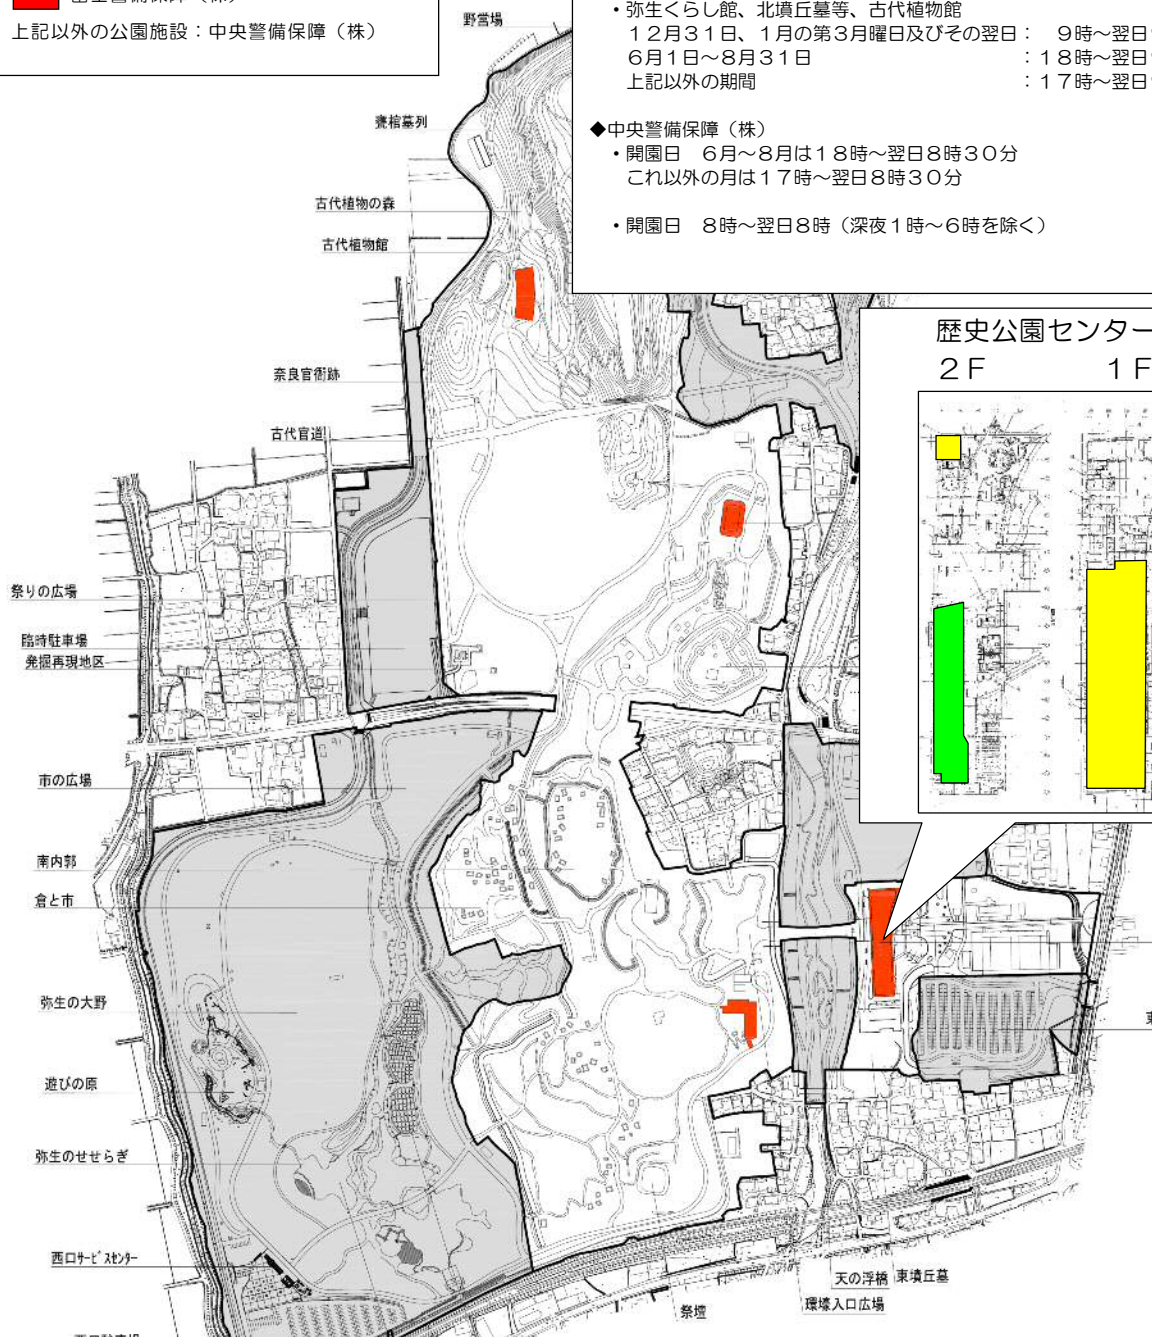

防災管理業務の委託状況表示図

(平成25年5月16日現在)

時間内

- 国営海の中道海浜公園事務所
- 吉野ヶ里歴史公園マネジメント

共同企業体

上記以外の公園施設：

時間外*

- 富士警備保障(株)

上記以外の公園施設：中央警備保障(株)

時間外*

- ◆富士警備保障(株)
  - ・歴史公園センター1F 国営海の中道海浜公園事務所内
    - 平日 : 17時15分～翌日8時30分
    - 土曜日 : 8時30分～翌日8時30分
  - ・歴史公園センター1F及び2F
    - 12月31日 : 9時～翌日9時
    - 6月1日～8月31日 : 18時～翌日9時
    - 上記以外の期間 : 17時～翌日9時
  - ・弥生くらし館、北墳丘墓等、古代植物館
    - 12月31日、1月の第3月曜日及びその翌日 : 9時～翌日9時
    - 6月1日～8月31日 : 18時～翌日9時
    - 上記以外の期間 : 17時～翌日9時
- ◆中央警備保障(株)
  - ・開園日 6月～8月は18時～翌日8時30分
    これ以外の月は17時～翌日8時30分
  - ・開園日 8時～翌日8時(深夜1時～6時を除く)

歴史公園センター

2F   1F