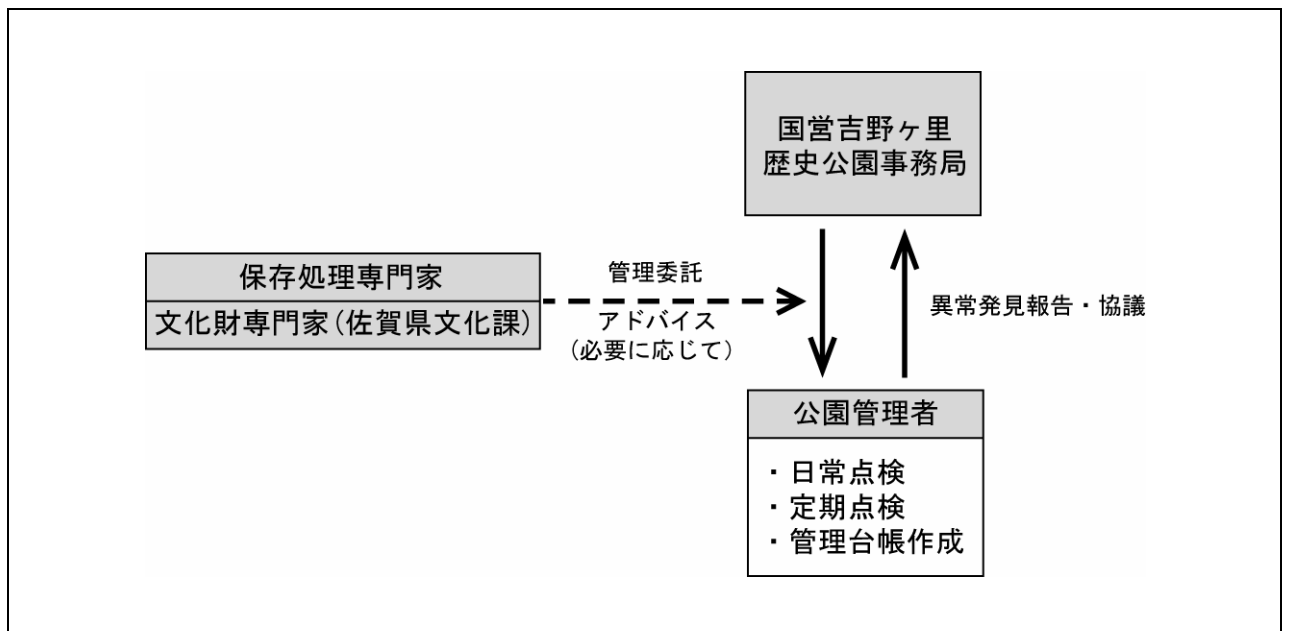

本マニュアルは、そのための日常的な管理方策を示すものである。

(2) 管理体制

北墳丘墓の管理体制は、その内容や専門性を考慮した上で段階的な役割分担を行い、総合的に適切な保存管理が行えるように努める。基本的に遺構面管理は、国営吉野ヶ里歴史公園事務から管理委託を受けた公園管理者が実施するが、臨時的に大規模補修を要する工事の場合は、国営吉野ヶ里歴史公園事務所が別途実施する。尚、甕棺については、佐賀県文化課が管理を担当する。