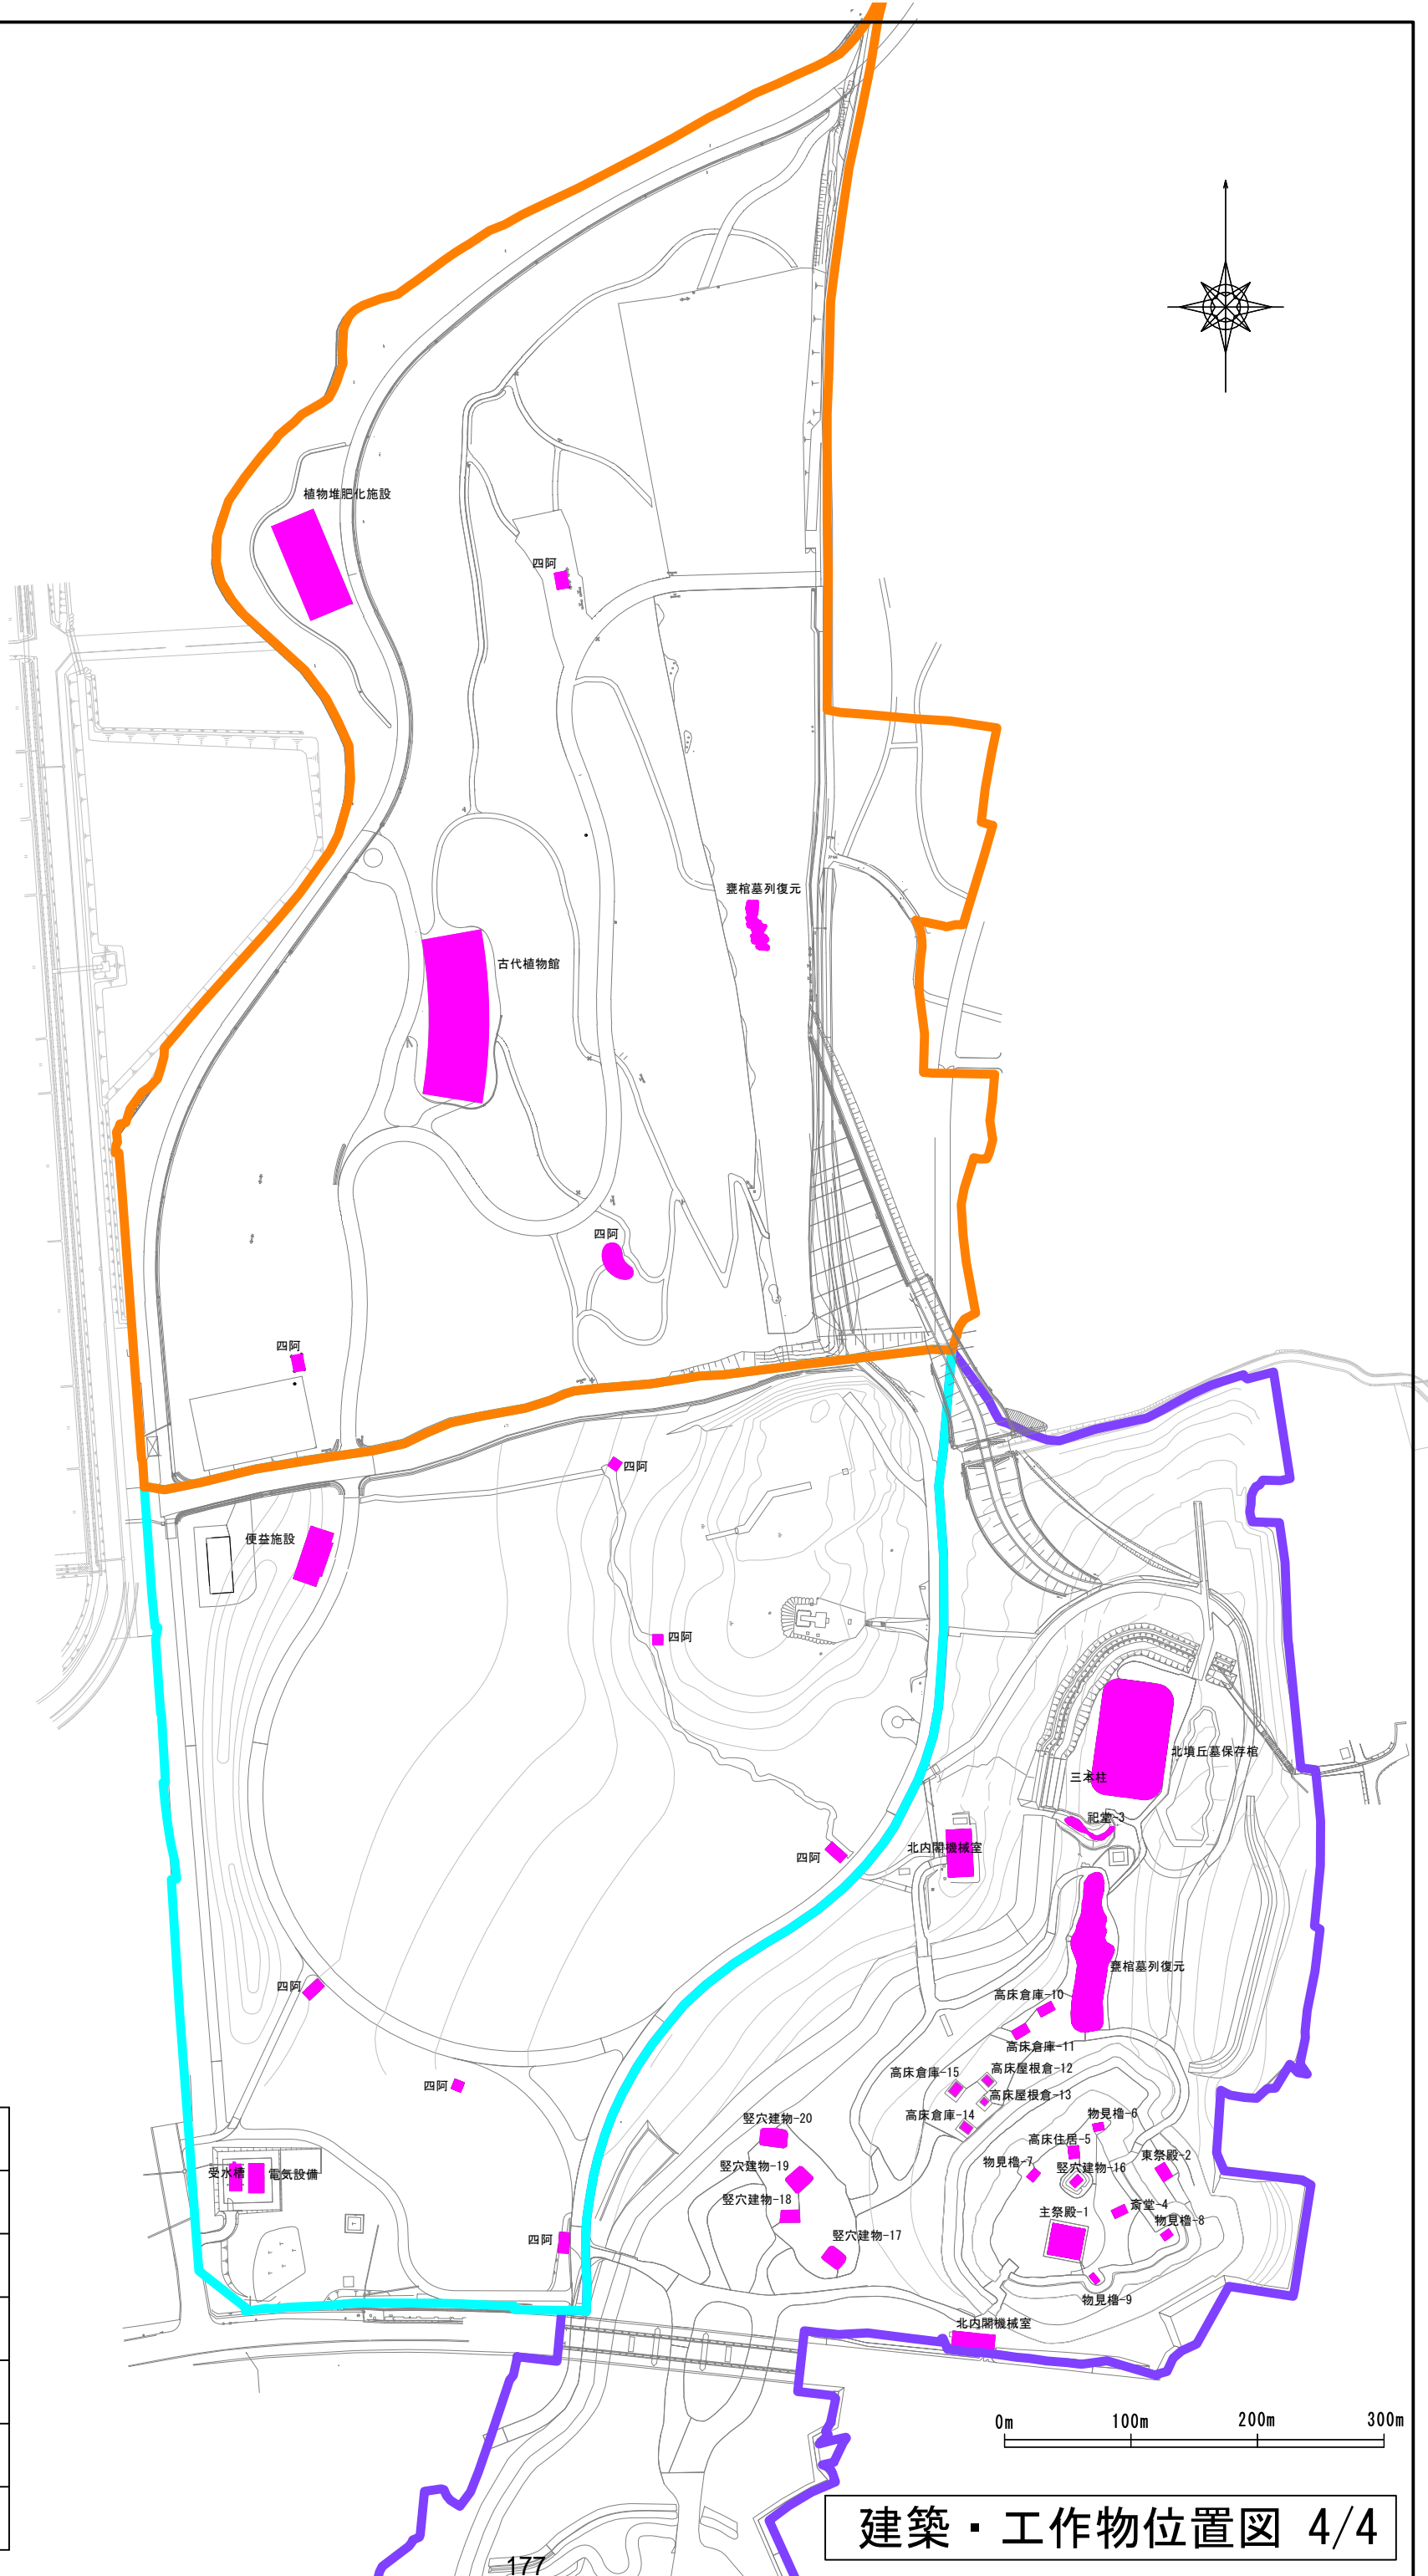

建築・工作物位置図 3/4

凡 例	
	建 築
ゾーン	
	入口ゾーン
	古代の森ゾーン
	古代の原ゾーン
	環濠ゾーン

0m 100m 200m 300m

建築・工作物位置図 4/4