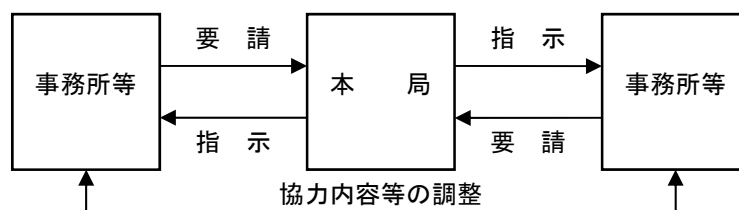

(1) 事務所等間の応援

事務所等間における協力要請の方法、人員派遣の発動等は、「事務所等間相互応援要領」等の定めにより下図の体制で行い、職員等の派遣及び資機材の提供等について確認しておくものとする。

事務所の連絡窓口は連絡窓口一覧表を参照するものとする。

(2) 自治体等との協力

自治体等とは、平常時から連携を強化し、相互応援、協力体制を定めておき、緊急時における情報連絡体制、相互の協力体制等について確認しておくものとする。

1) 自治体等との情報連絡体制は連絡窓口一覧表を参照するものとする。
2) その他必要と認められるものについて相互に協力するものとする。