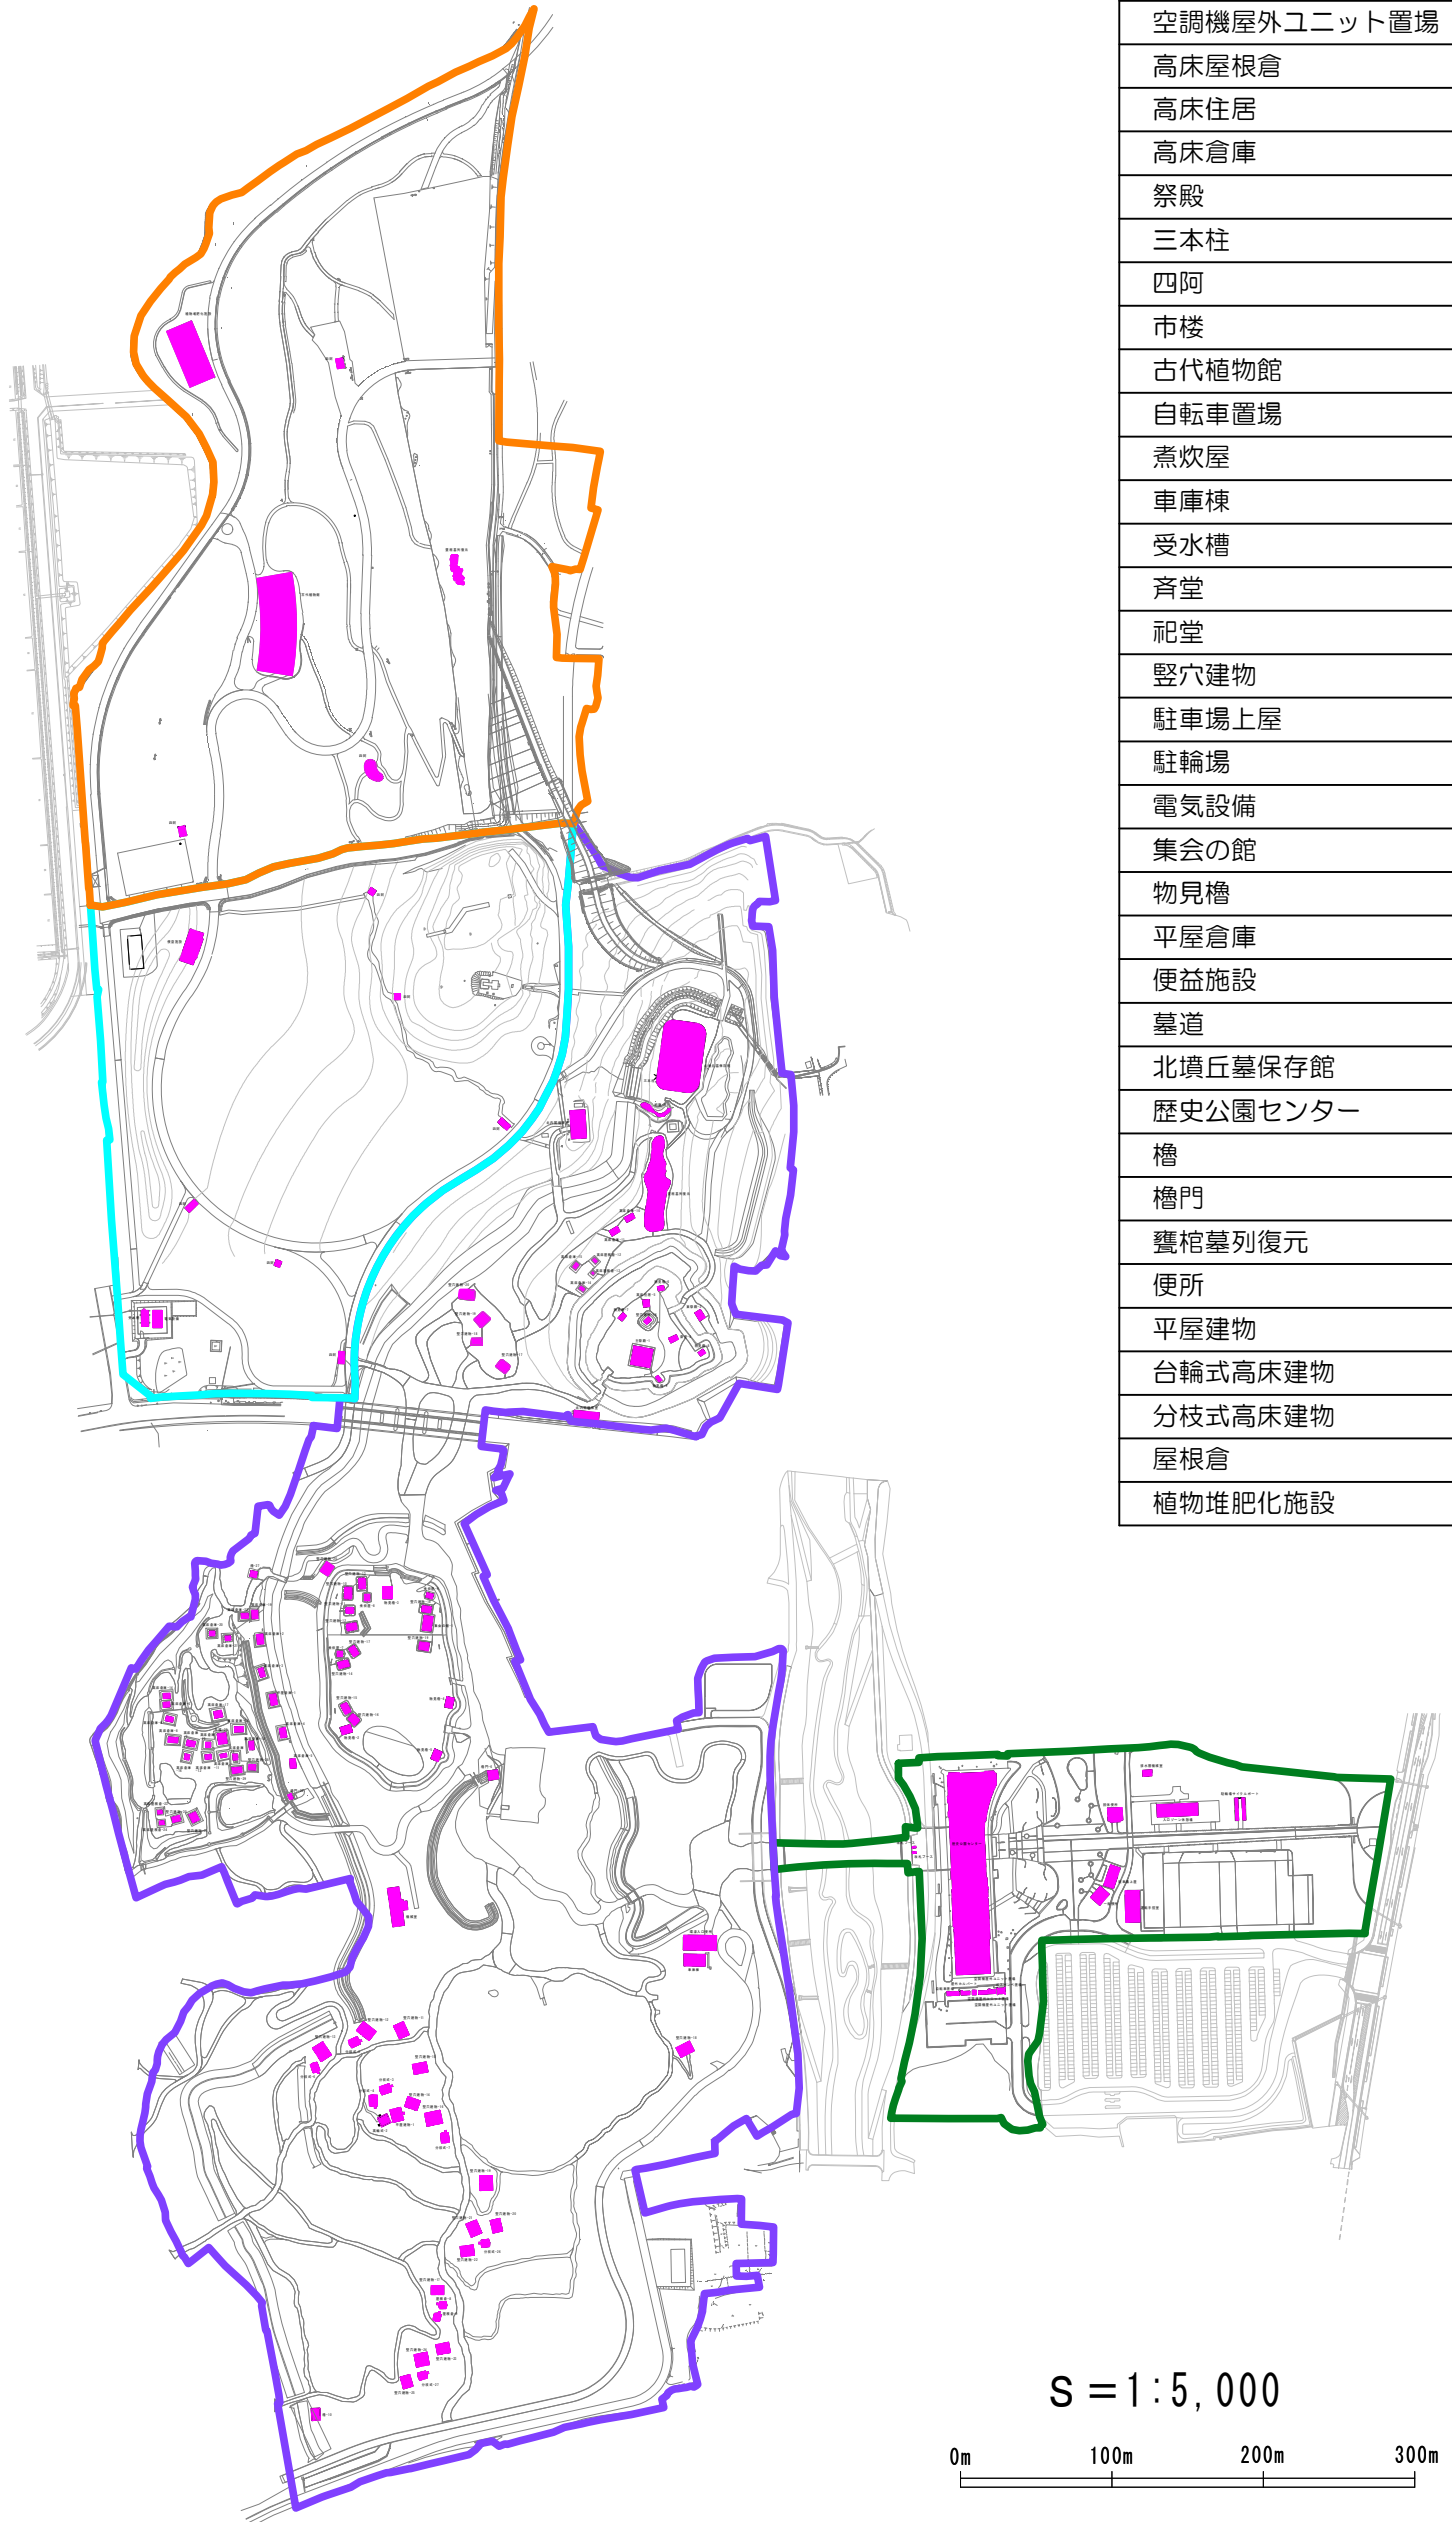

名称	棟数
ガスボンベ置場	1
運転手控室	1
屋外カルバート	1
改札ブース	2
機械室	3
休憩場	1
空調機屋外ユニット置場	3
高床屋根倉	4
高床住居	1
高床倉庫	33
祭殿	2
三本柱	1
四阿	9
市楼	1
古代植物館	1
自転車置場	1
煮炊屋	3
車庫棟	1
受水槽	1
斎堂	1
祀堂	1
竪穴建物	35
駐車场上屋	1
駐輪場	1
電気設備	1
集会の館	1
物見櫓	8
平屋倉庫	1
便益施設	1
墓道	1
北墳丘墓保存館	1
歴史公園センター	1
櫓	2
櫓門	2
甕棺墓列復元	2
便所	4
平屋建物	2
台輪式高床建物	1
分枝式高床建物	7
屋根倉	2
植物堆肥化施設	1

凡 例	
	建 築
ゾーン	
	入口ゾーン
	古代の森ゾーン
	古代の原ゾーン
	環濠ゾーン