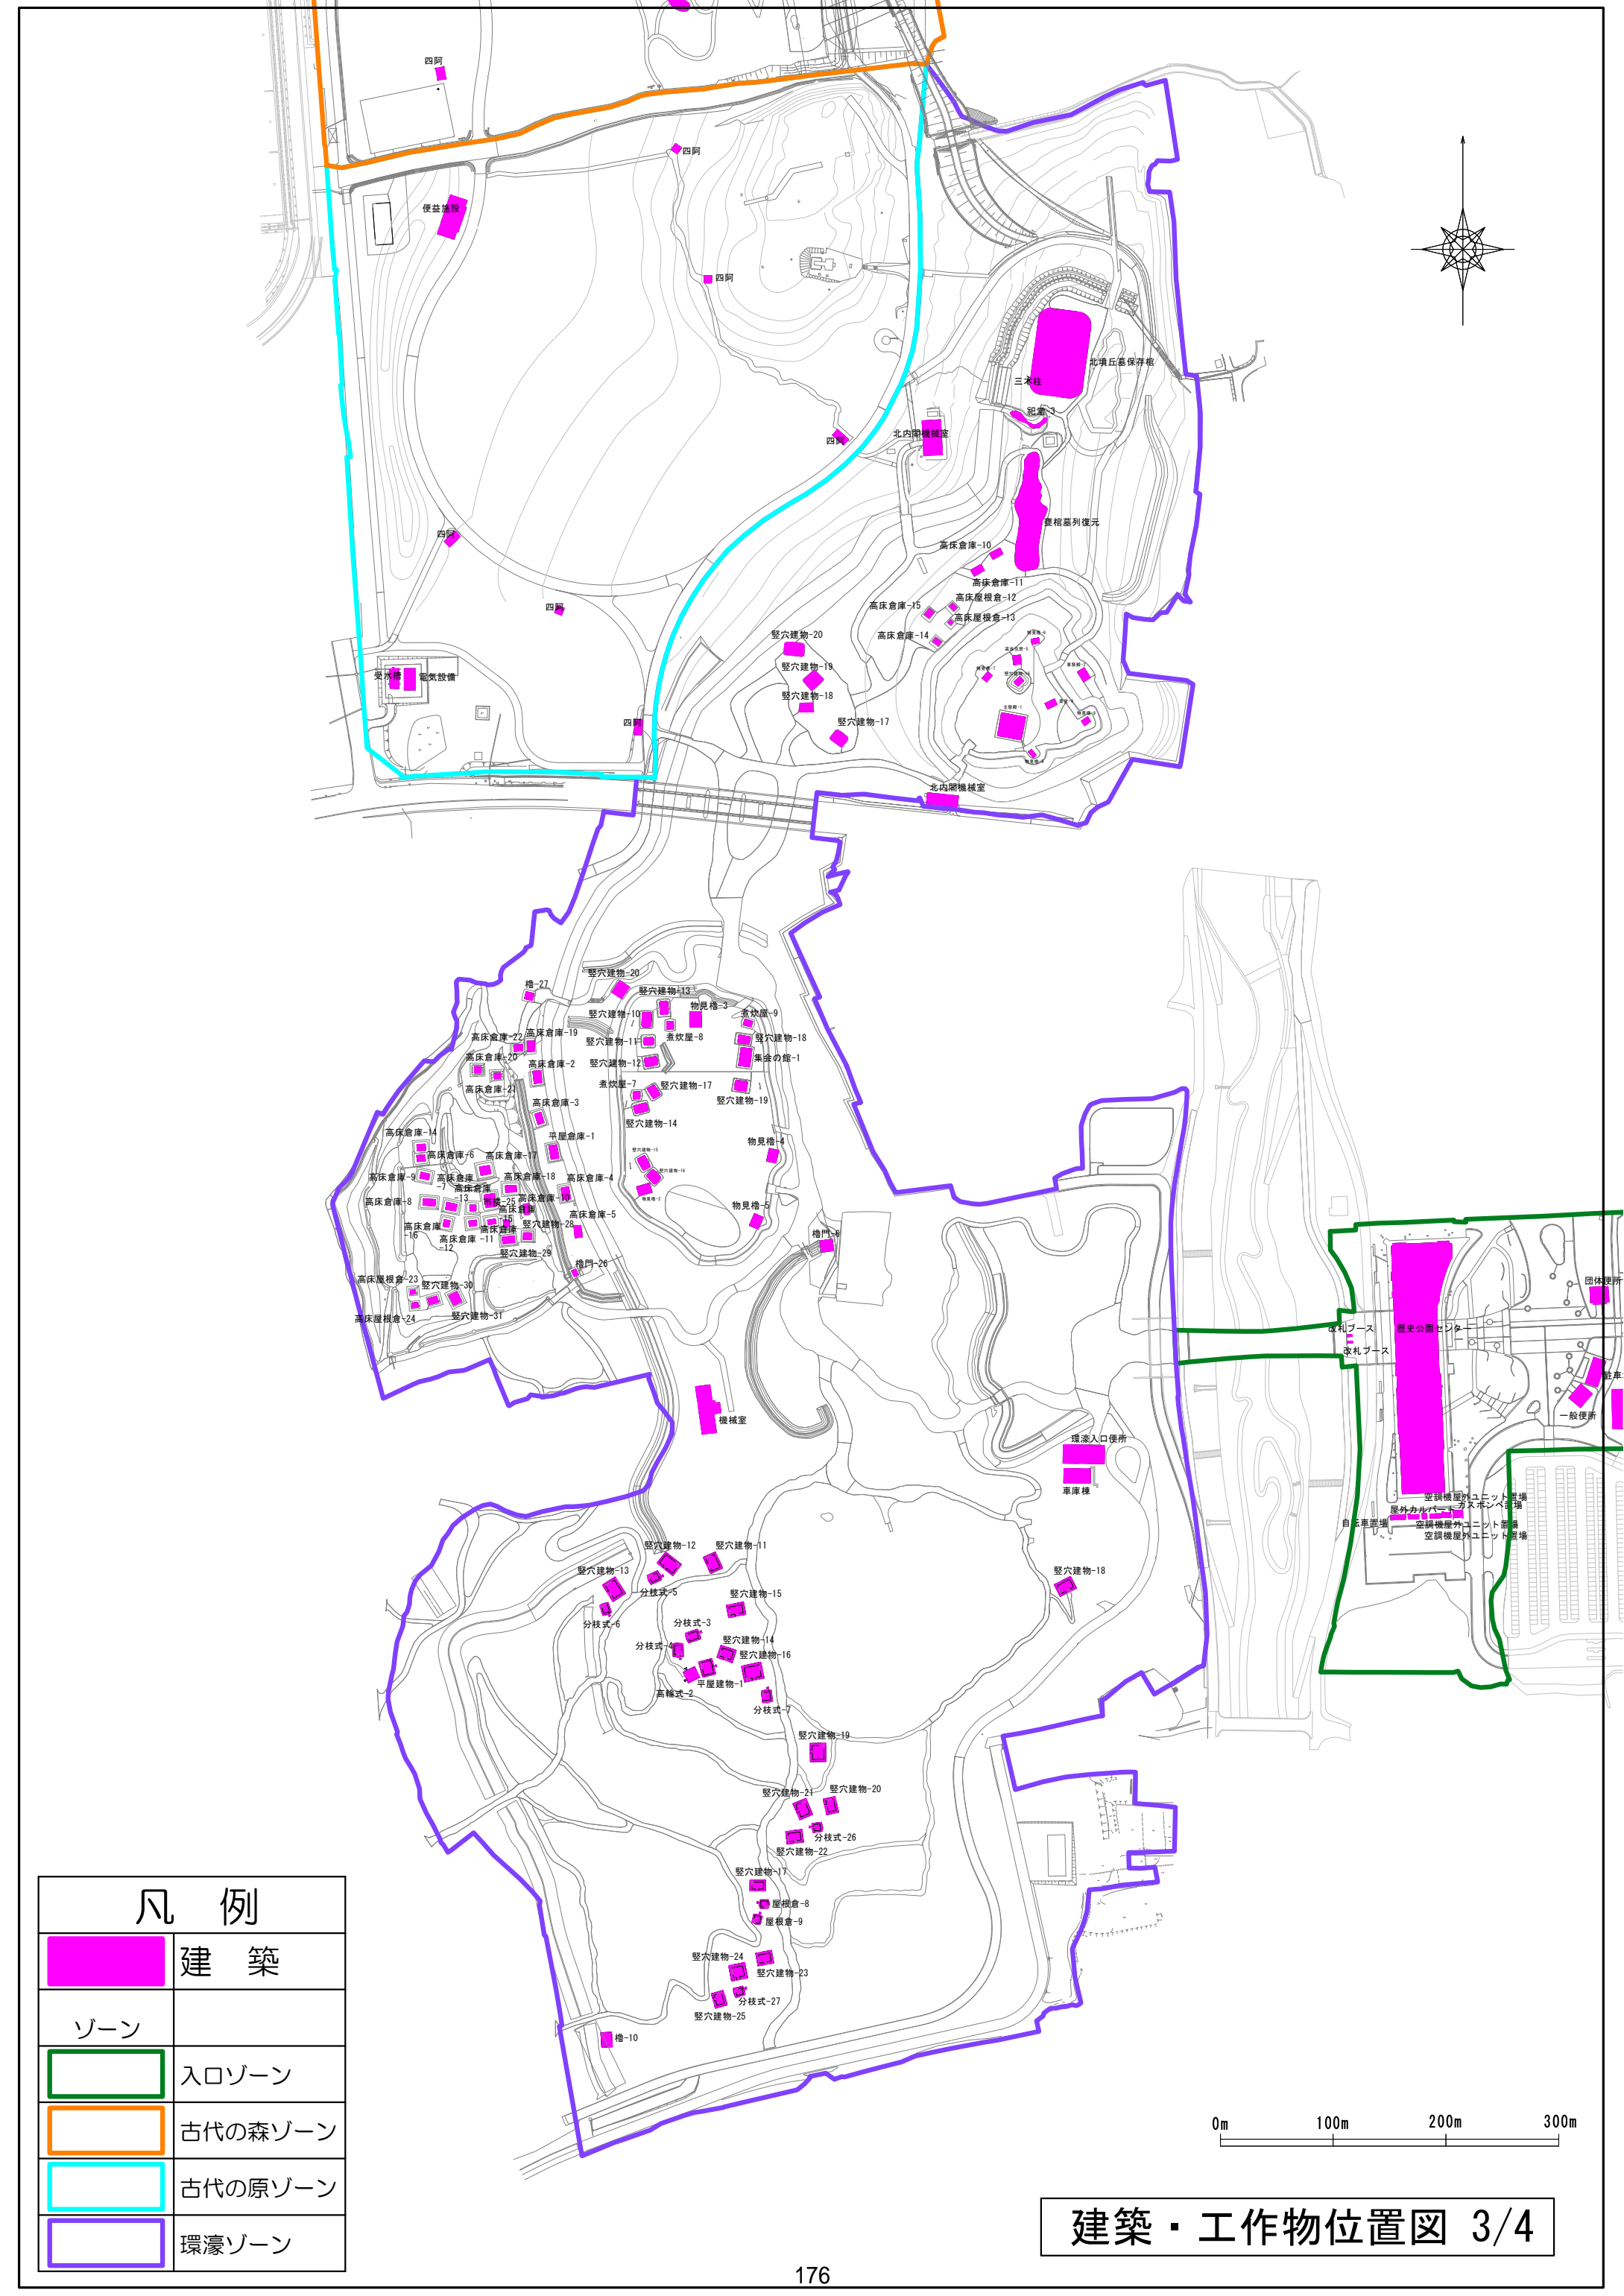

凡 例	
	建 築
ゾーン	
	入口ゾーン
	古代の森ゾーン
	古代の原ゾーン
	環濠ゾーン

建築・工作物位置図 1/4

凡 例	
	建 築
ゾーン	
	入口ゾーン
	古代の森ゾーン
	古代の原ゾーン
	環濠ゾーン

0m 100m 200m 300m

建築・工作物位置図 2/4

凡 例	
	建 築
ゾーン	
	入口ゾーン
	古代の森ゾーン
	古代の原ゾーン
	環濠ゾーン

建築・工作物位置図 3/4

凡 例	
	建 築
ゾーン	
	入口ゾーン
	古代の森ゾーン
	古代の原ゾーン
	環濠ゾーン