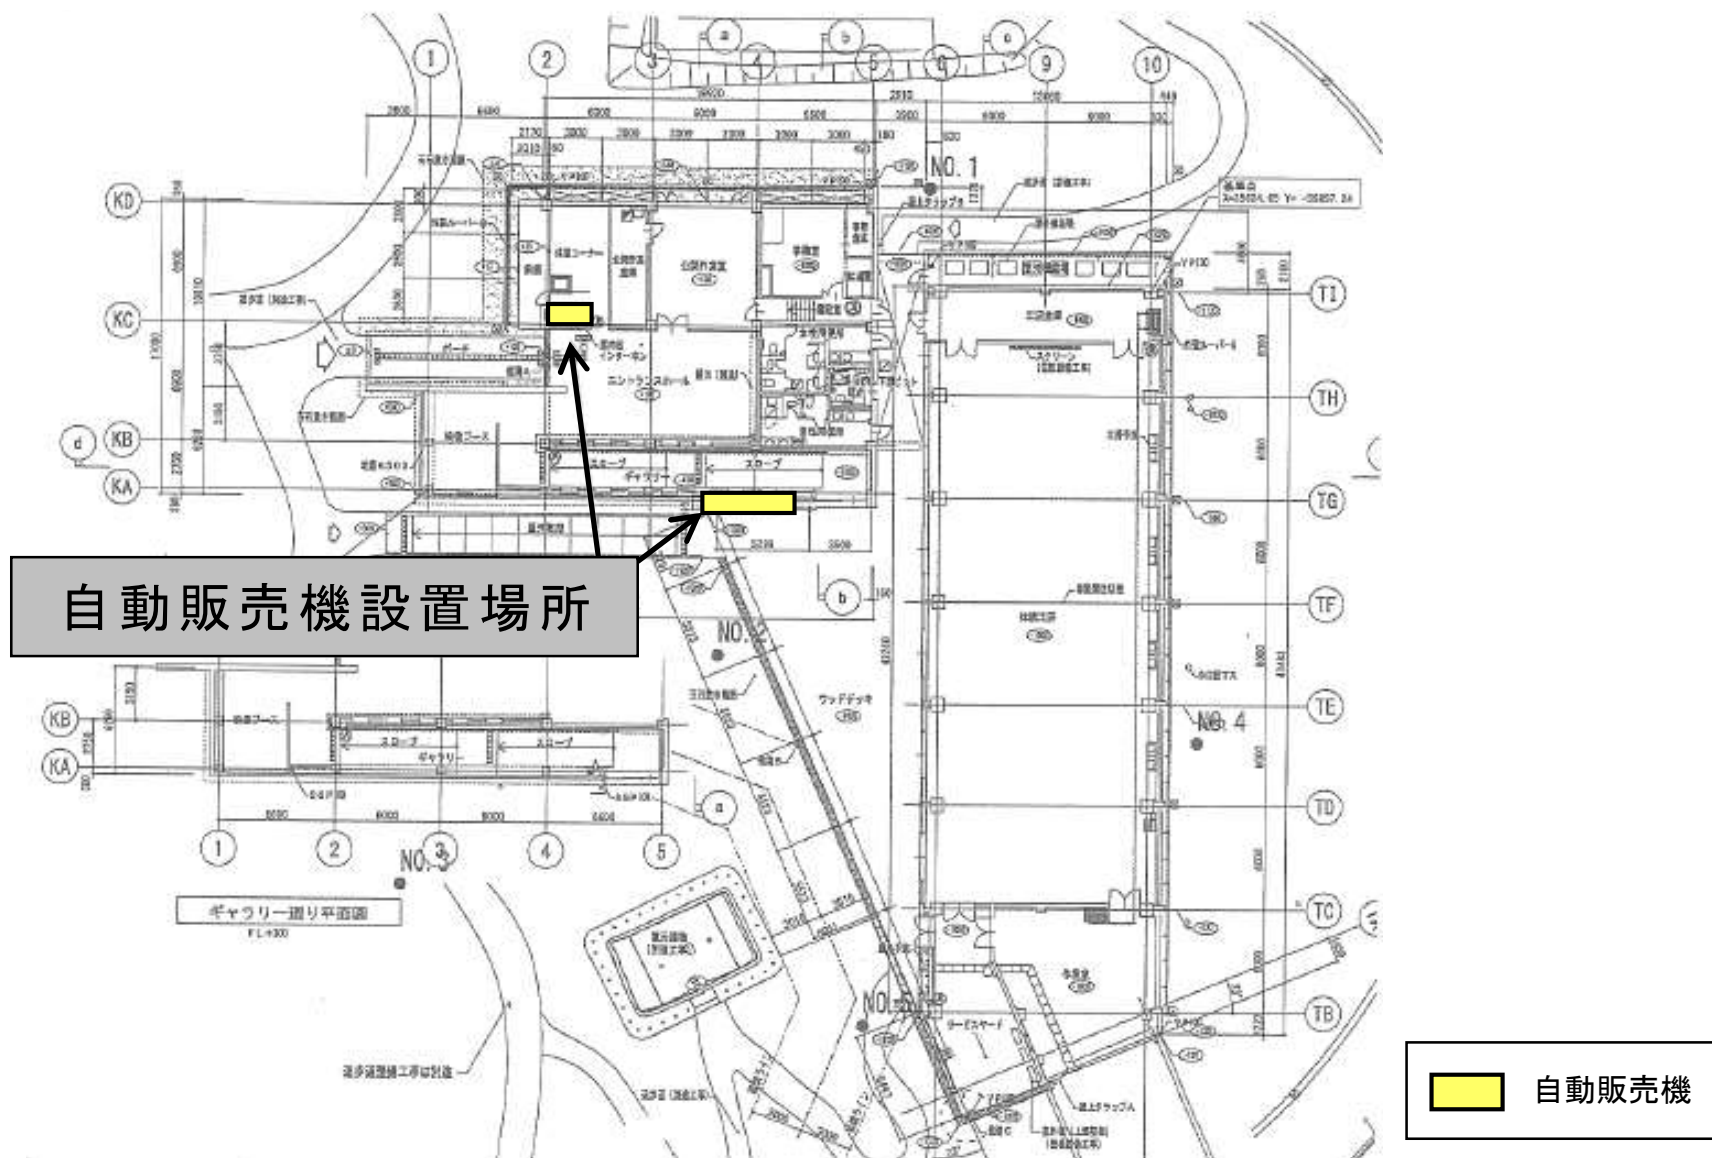

⑦弥生くらし館

⑧古代の森（古代植物館）

自動販売機設置場所

 自動販売機

⑨環壕入口便所

利用者アンケート（実施方法）

平成 25 年度 国営吉野ヶ里歴史公園利用者満足度調査

1. 利用者満足度調査