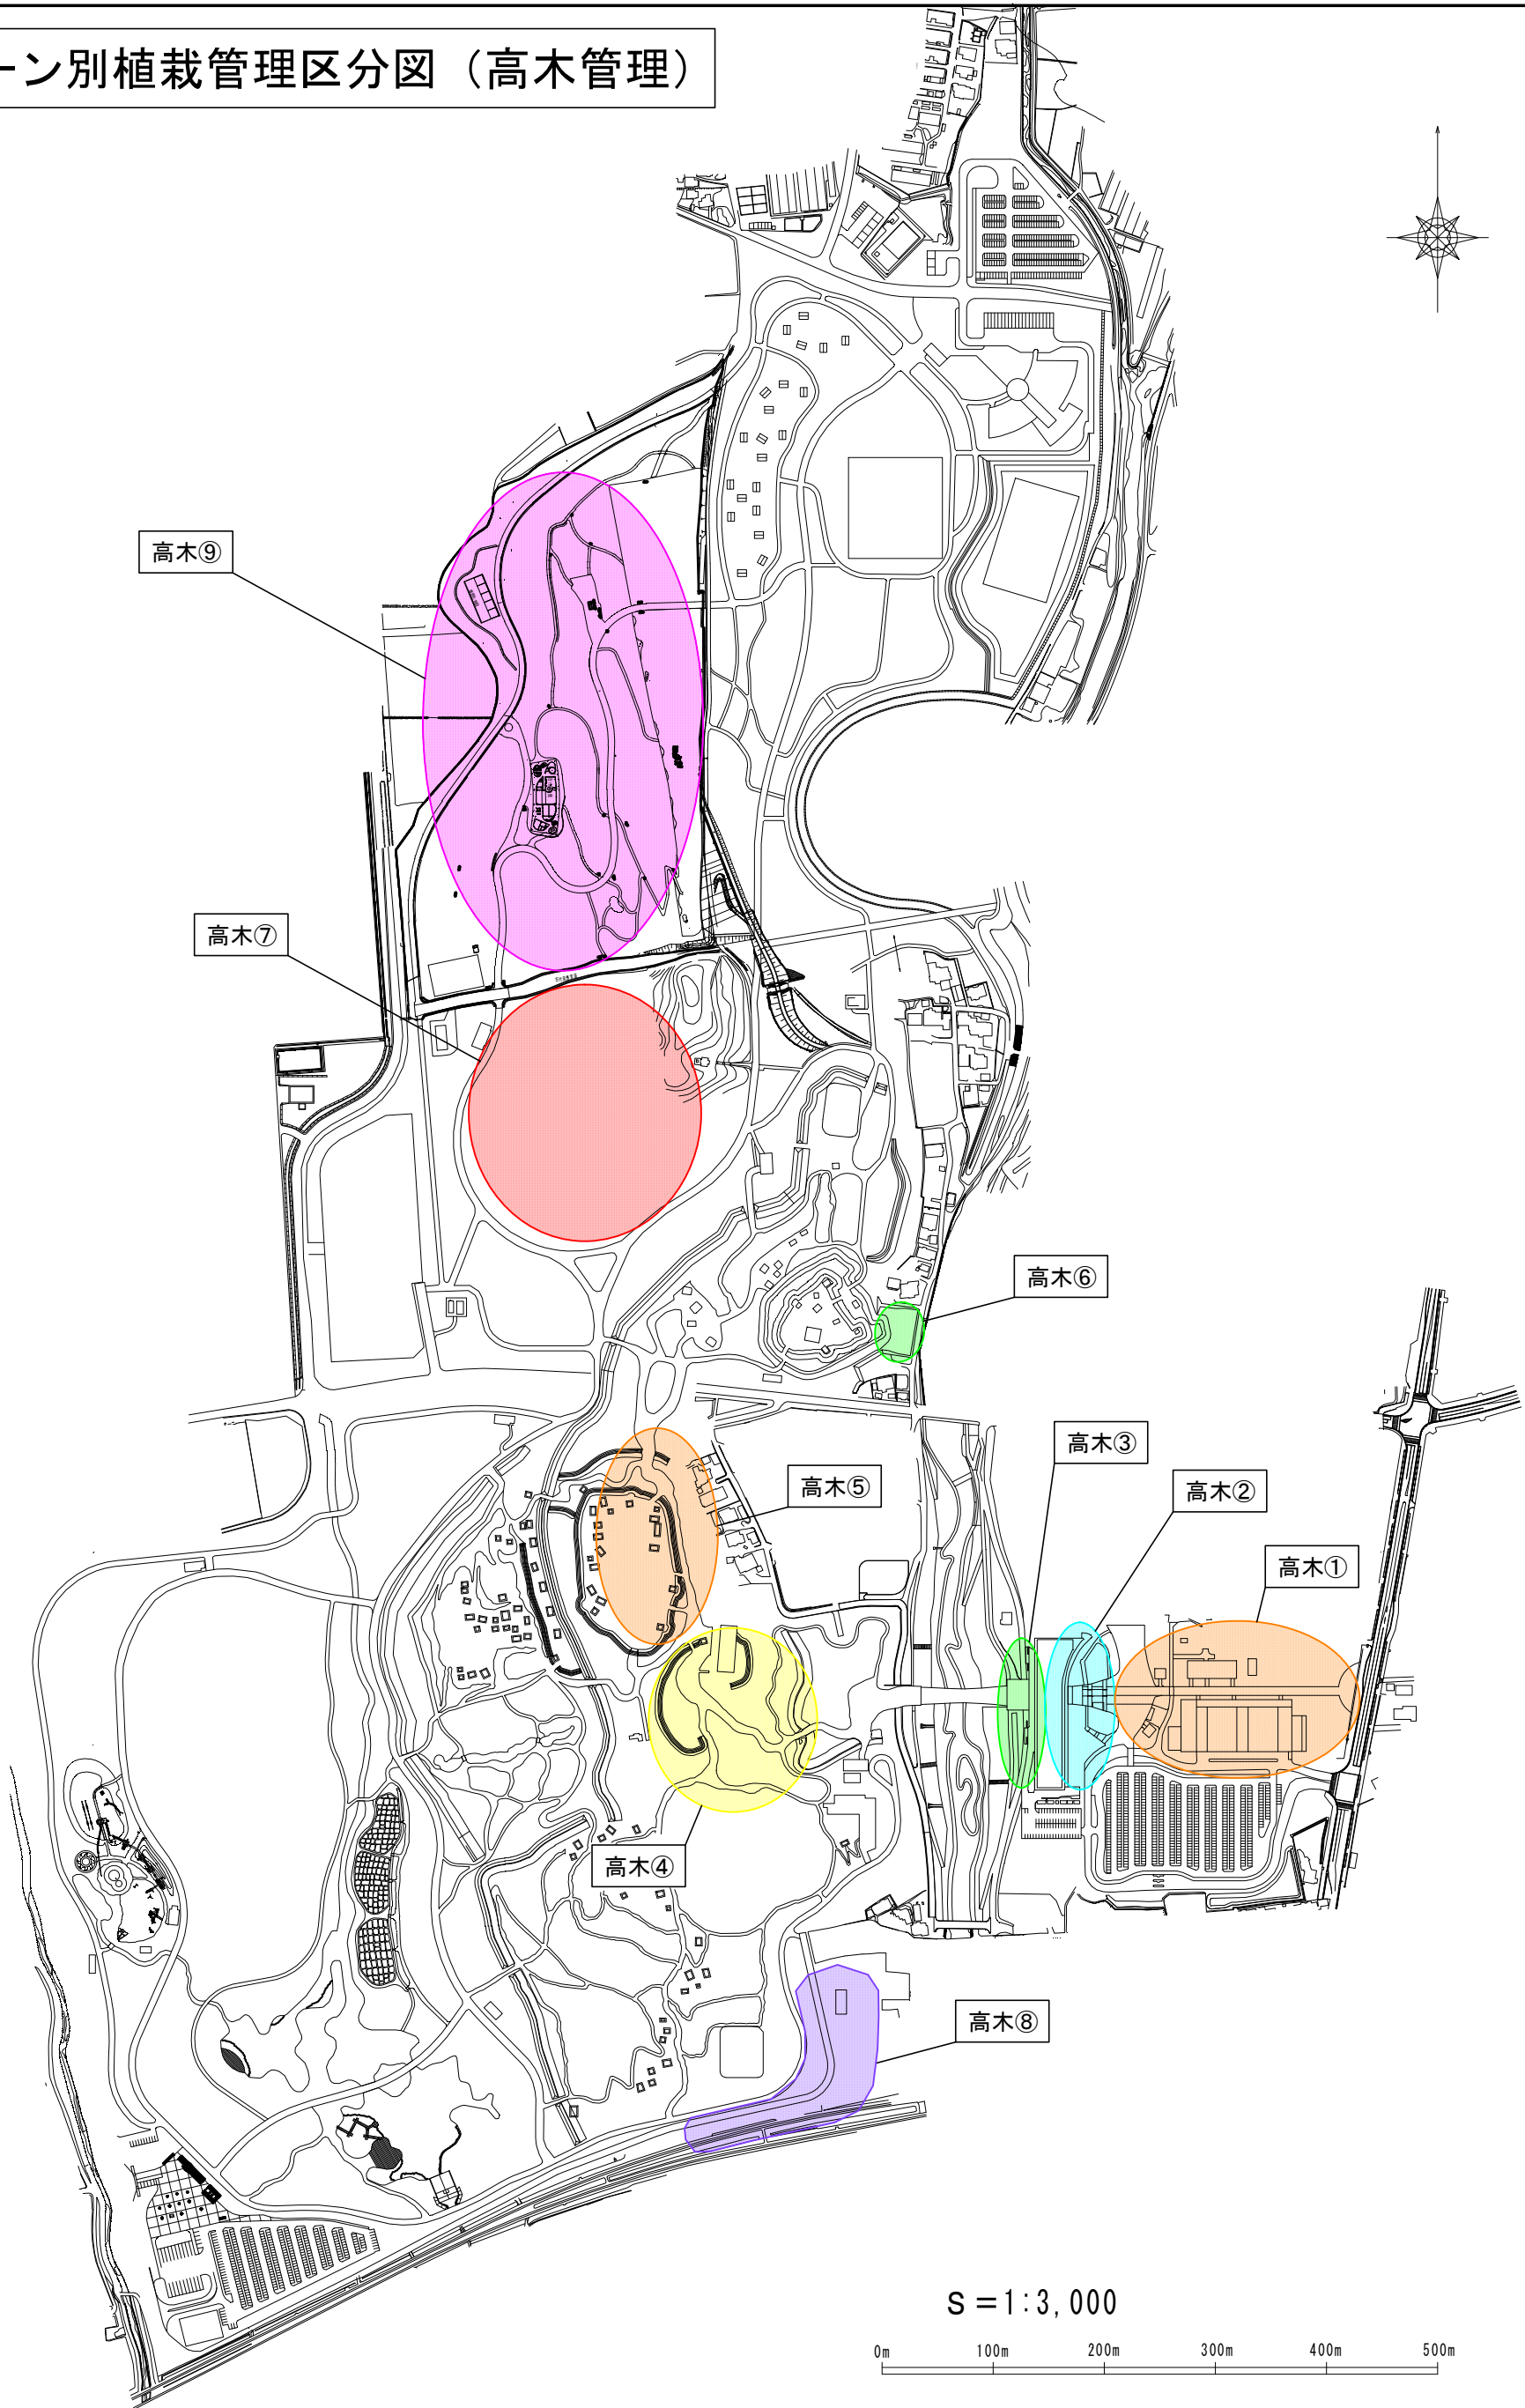

ゾーン別植栽管理区分図（高木管理）