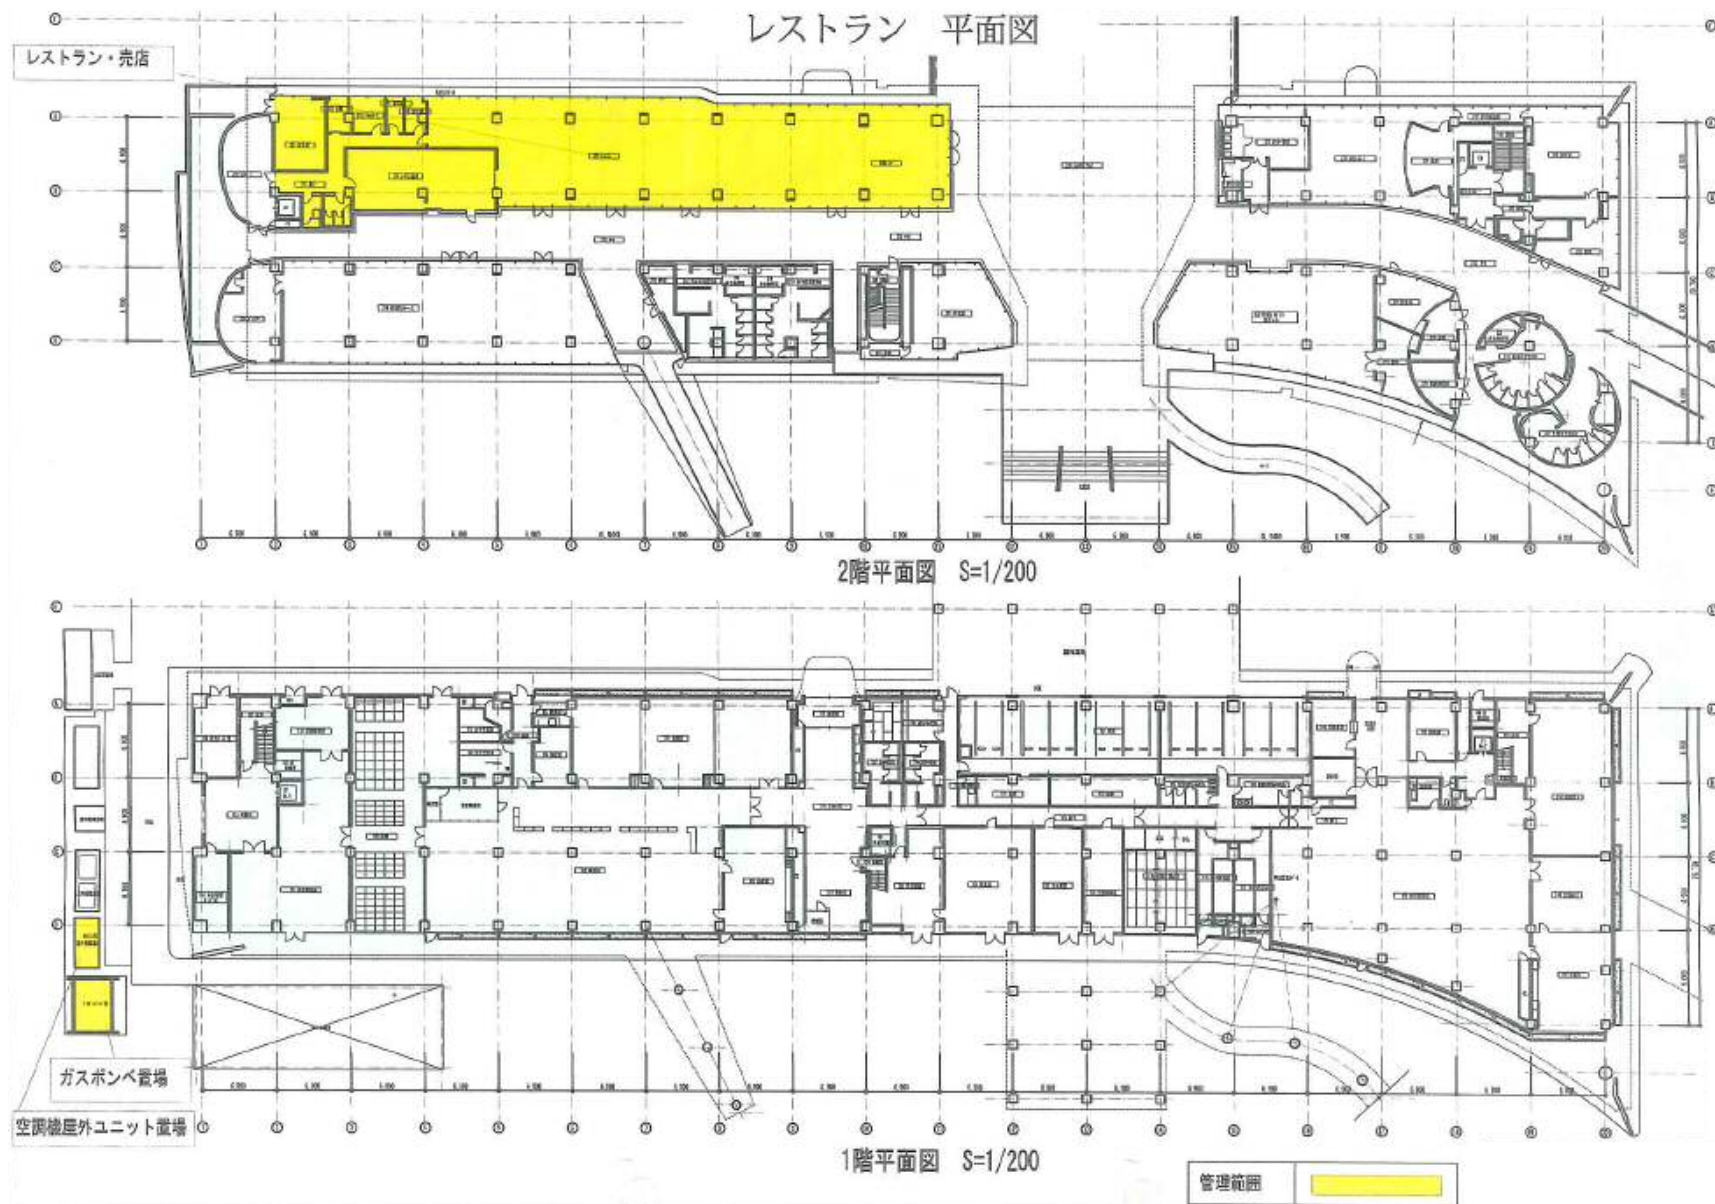

① レストラン・売店 (平面図)