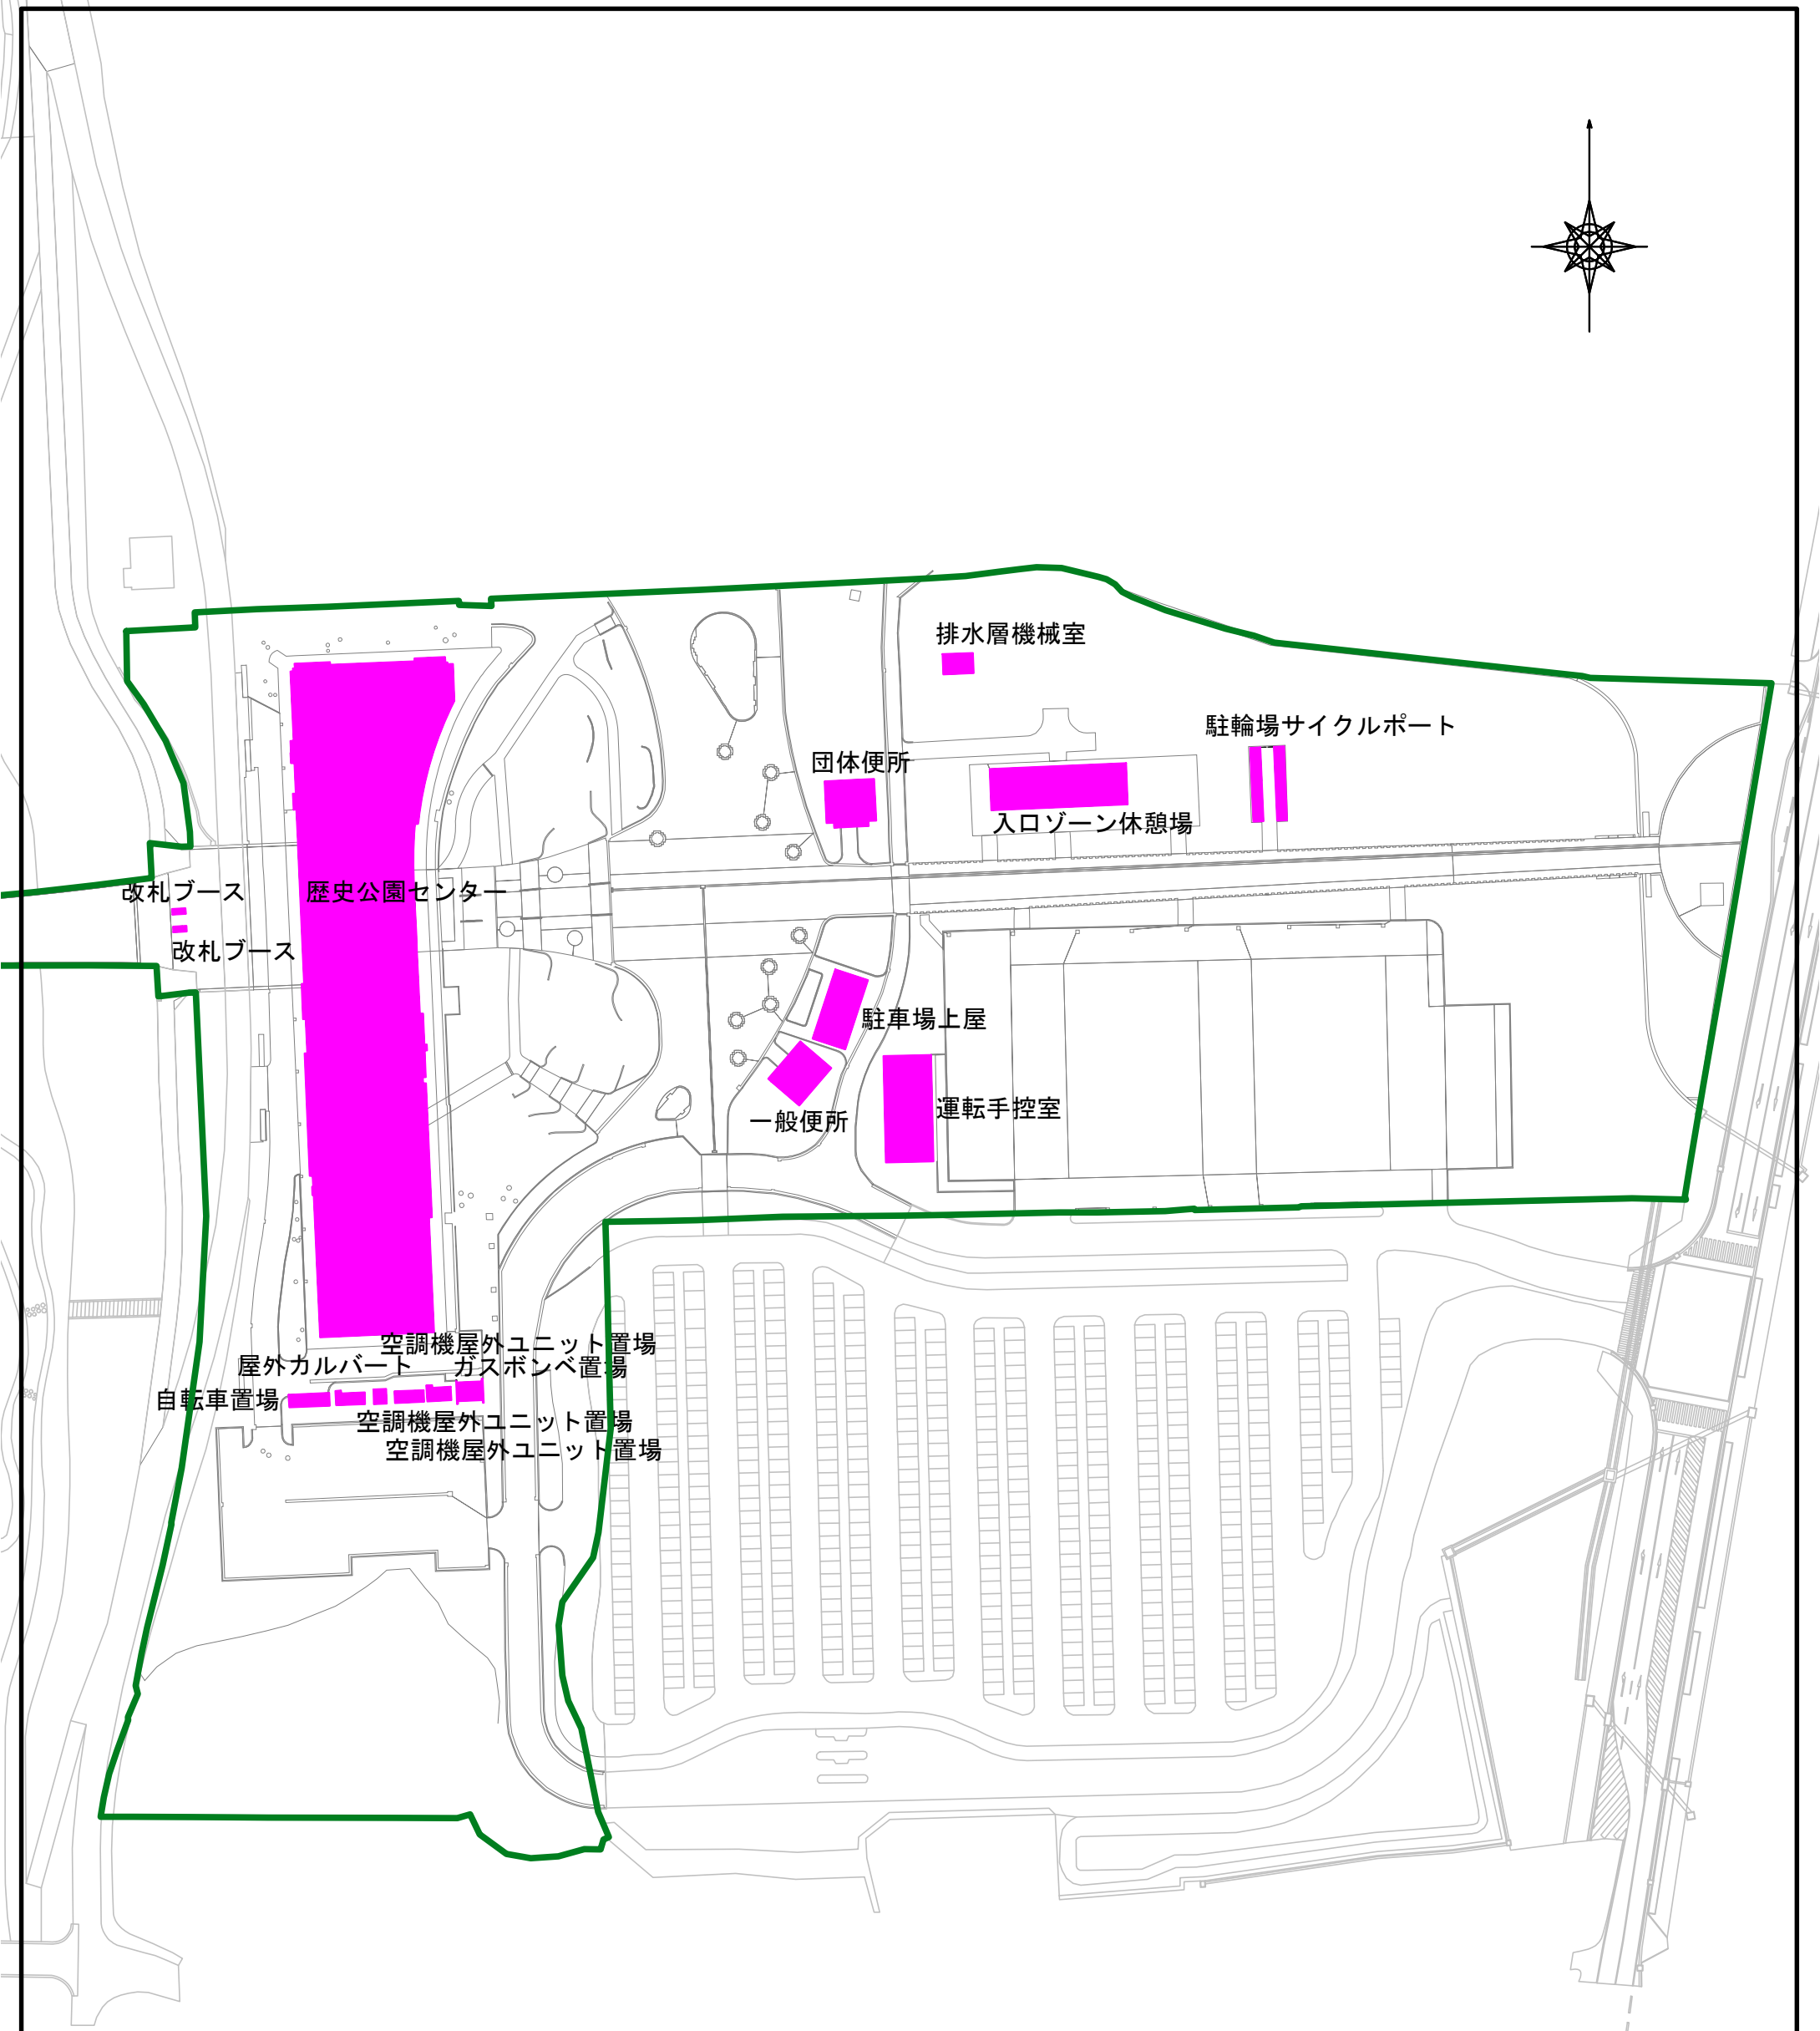

建築・工作物位置図 1/4

凡 例	
	建 築
ゾーン	
	入口ゾーン
	古代の森ゾーン
	古代の原ゾーン
	環濠ゾーン

0m 100m 200m 300m