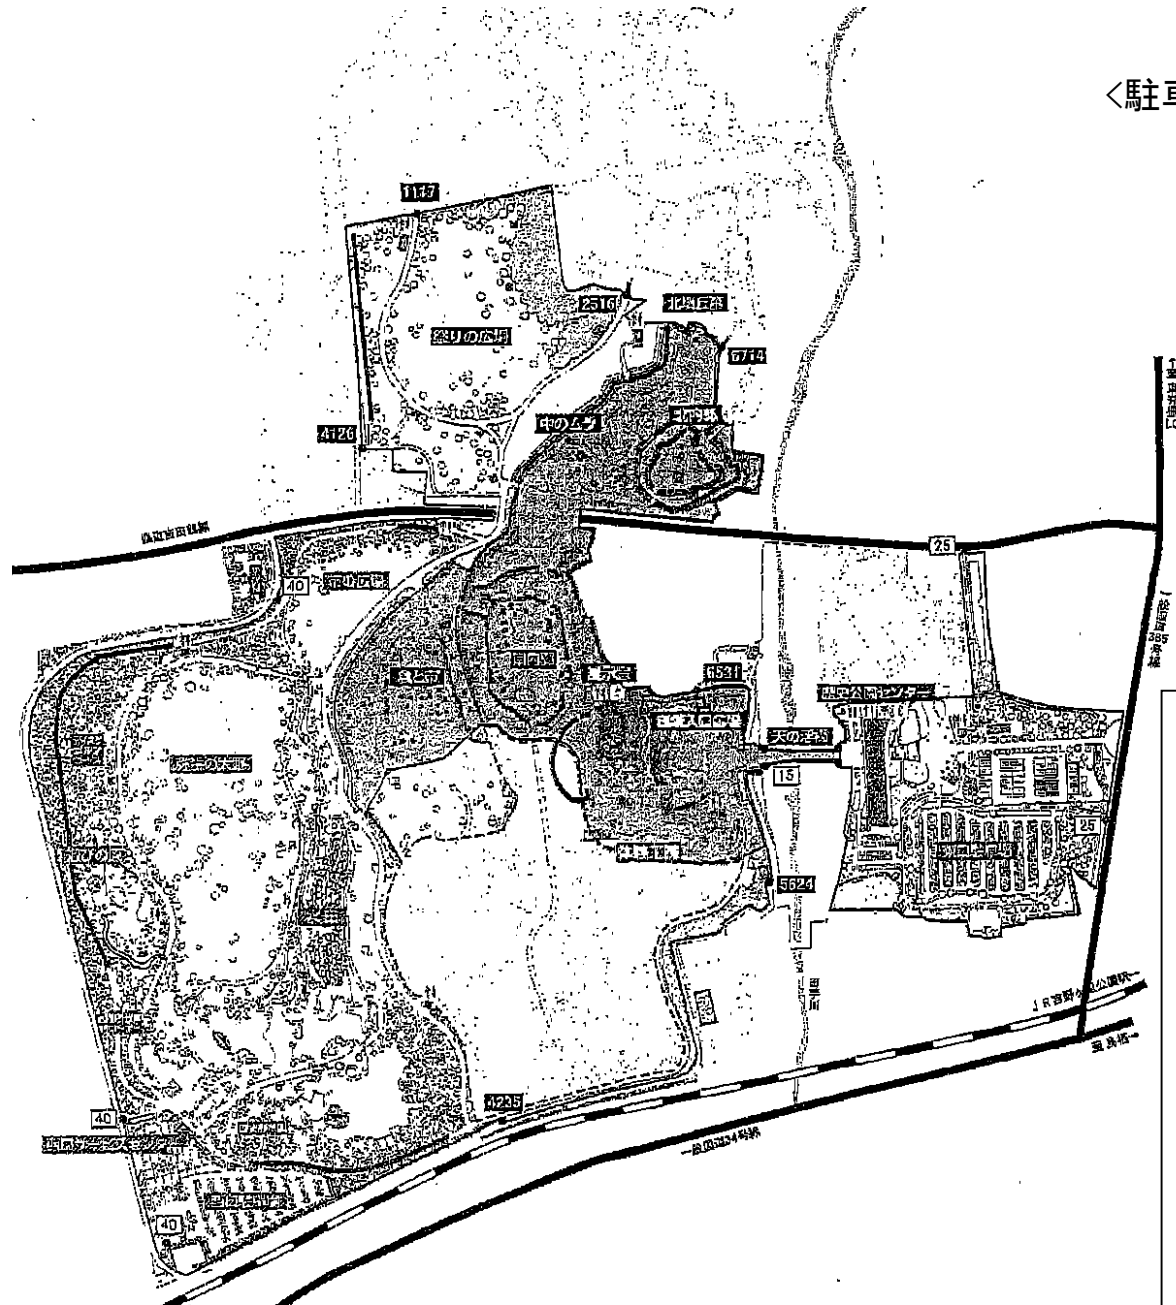

業者名：○○○○○

工事名：○○○○○○○○○○○○○○○○
○○○○○工事

期限：平成○○年 ○月○○日

No.○

歴史公園センター

〈駐車箇所位置図〉

- 開園区域
 車輛通行禁止区域
 } 駐車可能区域
 ● 錠のある門扉
 5624 シリンダーキーの番号
 2E 東京館の番号(末尾2桁)

作業心得及び公園内車輛通行に関する規定