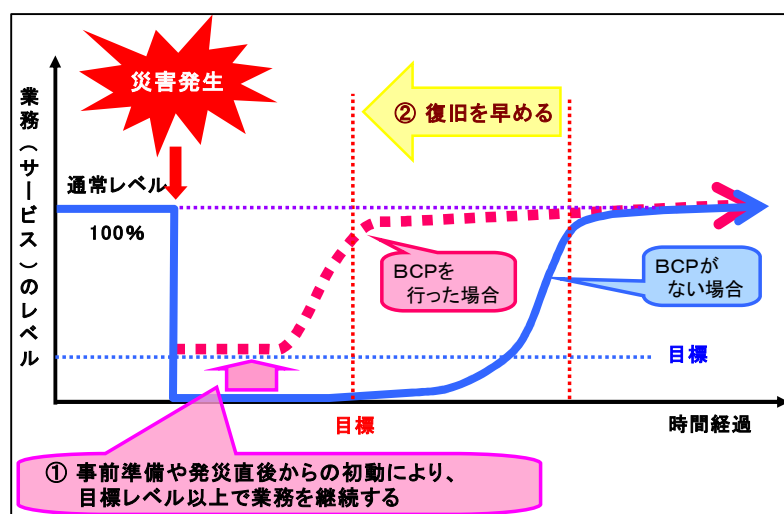

1. 総則

1-1 計画の目的と背景

1-1-1 目的

業務継続計画（BCP）は、「災害時には行政自らも被災する」という視点に立って策定するものであり、その状況下における資源（人、モノ、情報）の現状を踏まえた災害時における重要業務継続のためのプロセスを明示し、災害応急対策業務や一般重要業務を継続、あるいは中断しても早期に再開できるよう機能する体制をつくることを目的とする。

【解説】

業務継続計画（BCP：Business Continuity Plan 以下BCPと呼ぶ）とは、災害等の被害を受けても業務が中断せず、また中断した場合でも可能な限り短い期間で回復させることを目的としており、優先すべき重要業務が実施・継続できるよう、かつ、中断した重要業務は目標時間内に復旧できるよう、前もって資源（人、モノ、情報）の準備を行ったり、災害発生時の対応方法や組織を定めるものである。

国営吉野ヶ里歴史公園班においては、災害に伴う被害を受けても、即座に災害応急対策業務や一般重要業務を継続し、あるいは一定期間内に復旧するために、事前に準備すべき行動を整理した計画を「事前準備」として定めるとともに、発災後の行動を整理した計画を「震後行動」を定めることとした。この2つの計画を総称してBCPとする。

図 1-1-1 B C P 概念図