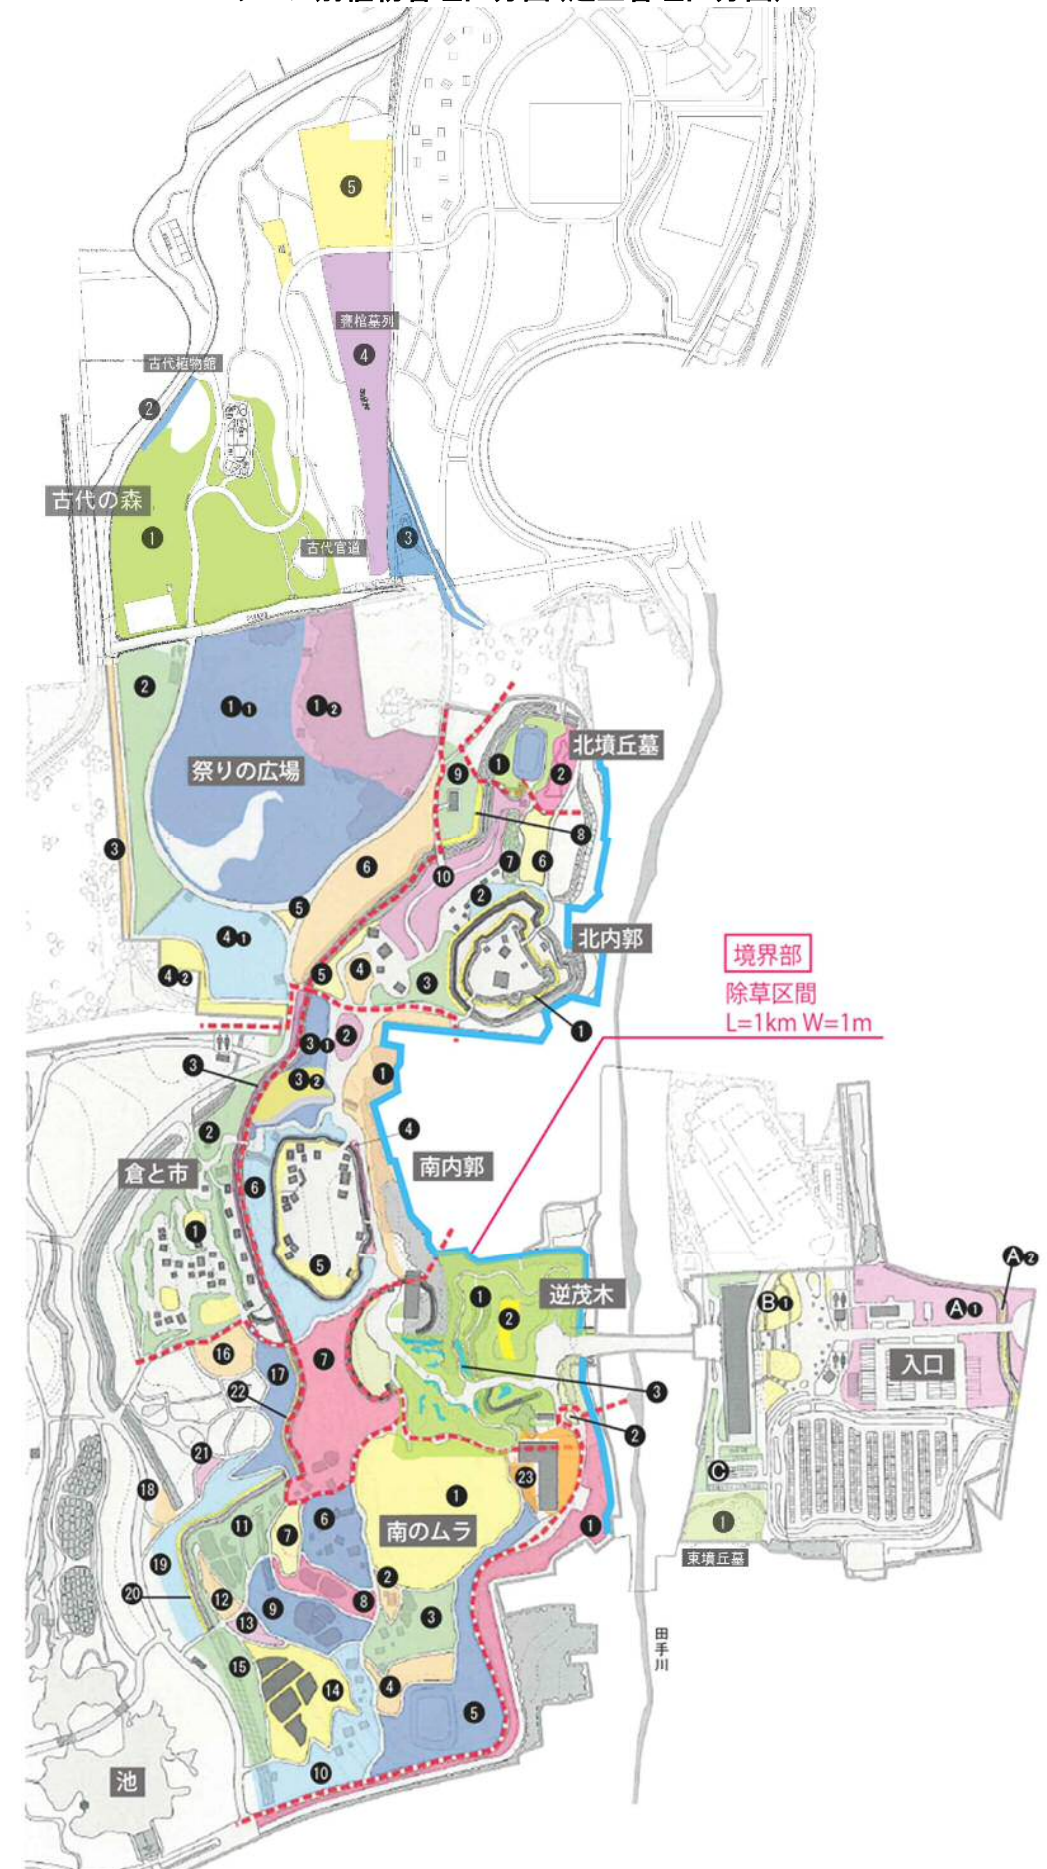

※平成27年度末追加開園「古代の森」の数量を含まない。

ゾーン別植物管理区分図(芝生管理区分図)

エリア名	数量	除草 肩掛式 3回以下	備考
園内境界部	1	1,000	3 芝生雑工で計上