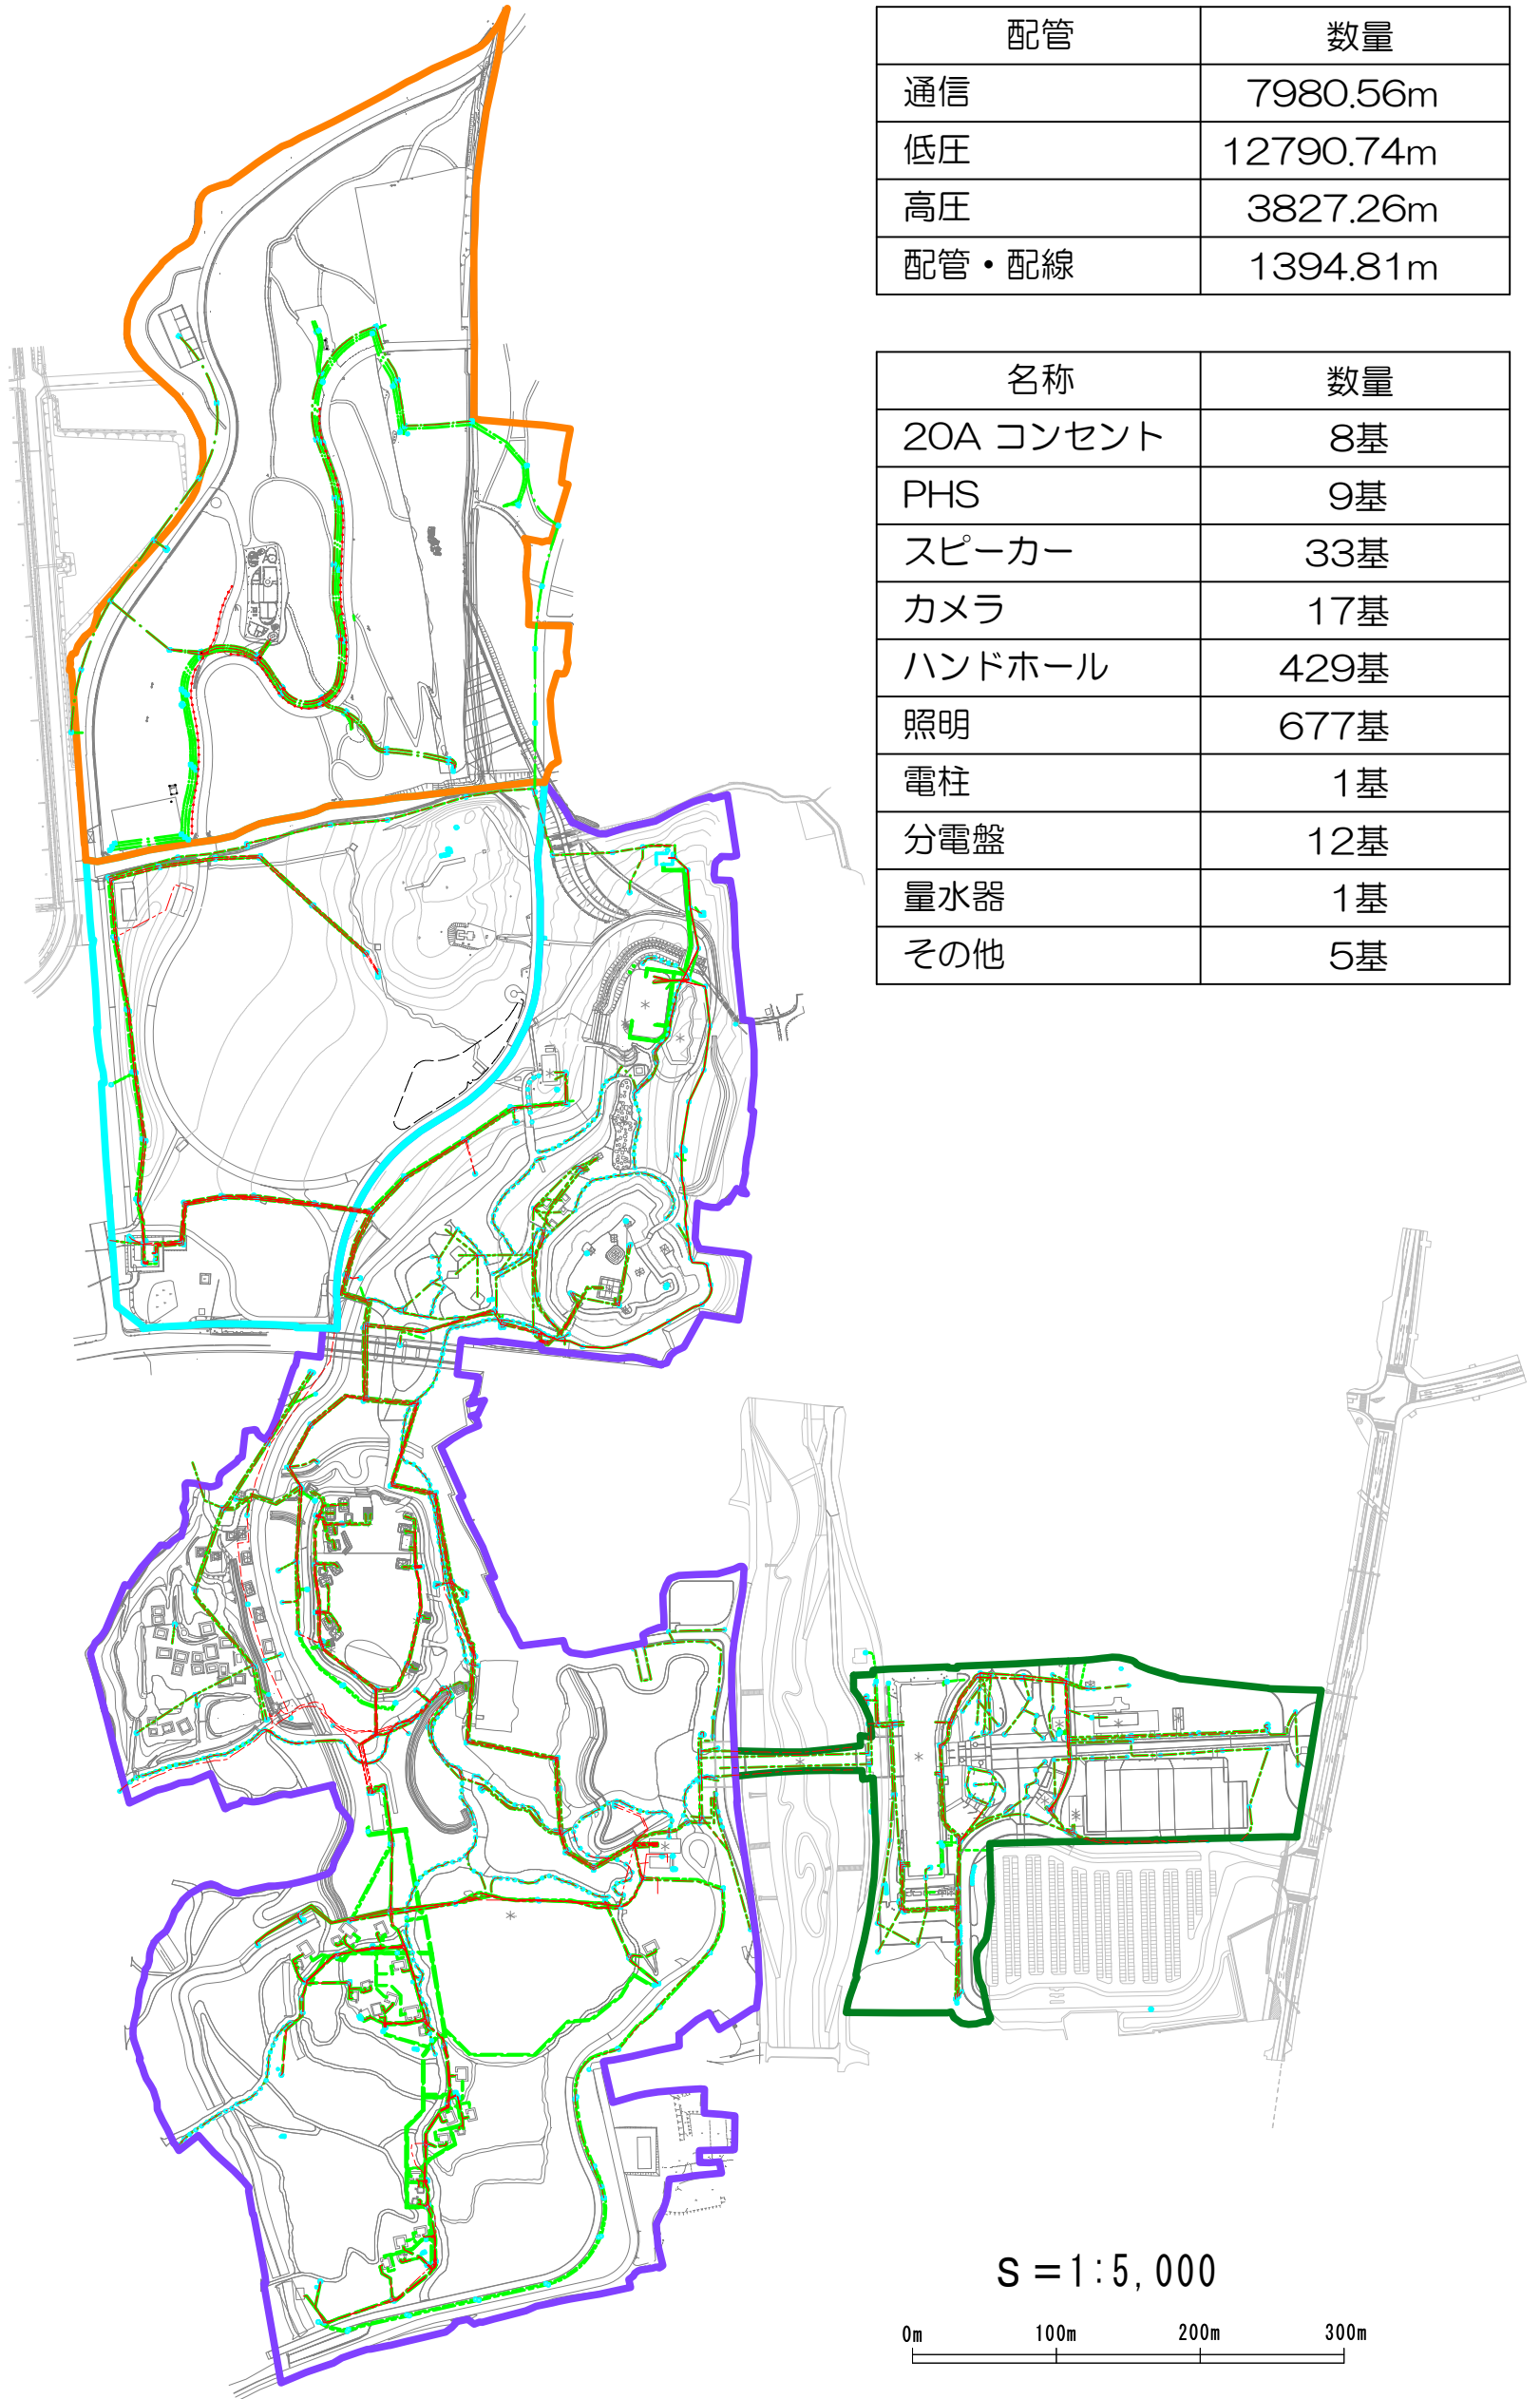

管理施設位置図

別添 - 3 1

名称	数量
橋 梁	1183.80m2
舗 装	128534.77m2

凡 例	
	橋 梁
	舗 装
ゾーン	
	入口ゾーン
	古代の森ゾーン
	古代の原ゾーン
	環濠ゾーン

園路舗装位置図

配線	数量
通信	15046.60m
低圧	17049.00m
高圧	4136.78m

配管	数量
通信	7980.56m
低圧	12790.74m
高圧	3827.26m
配管・配線	1394.81m