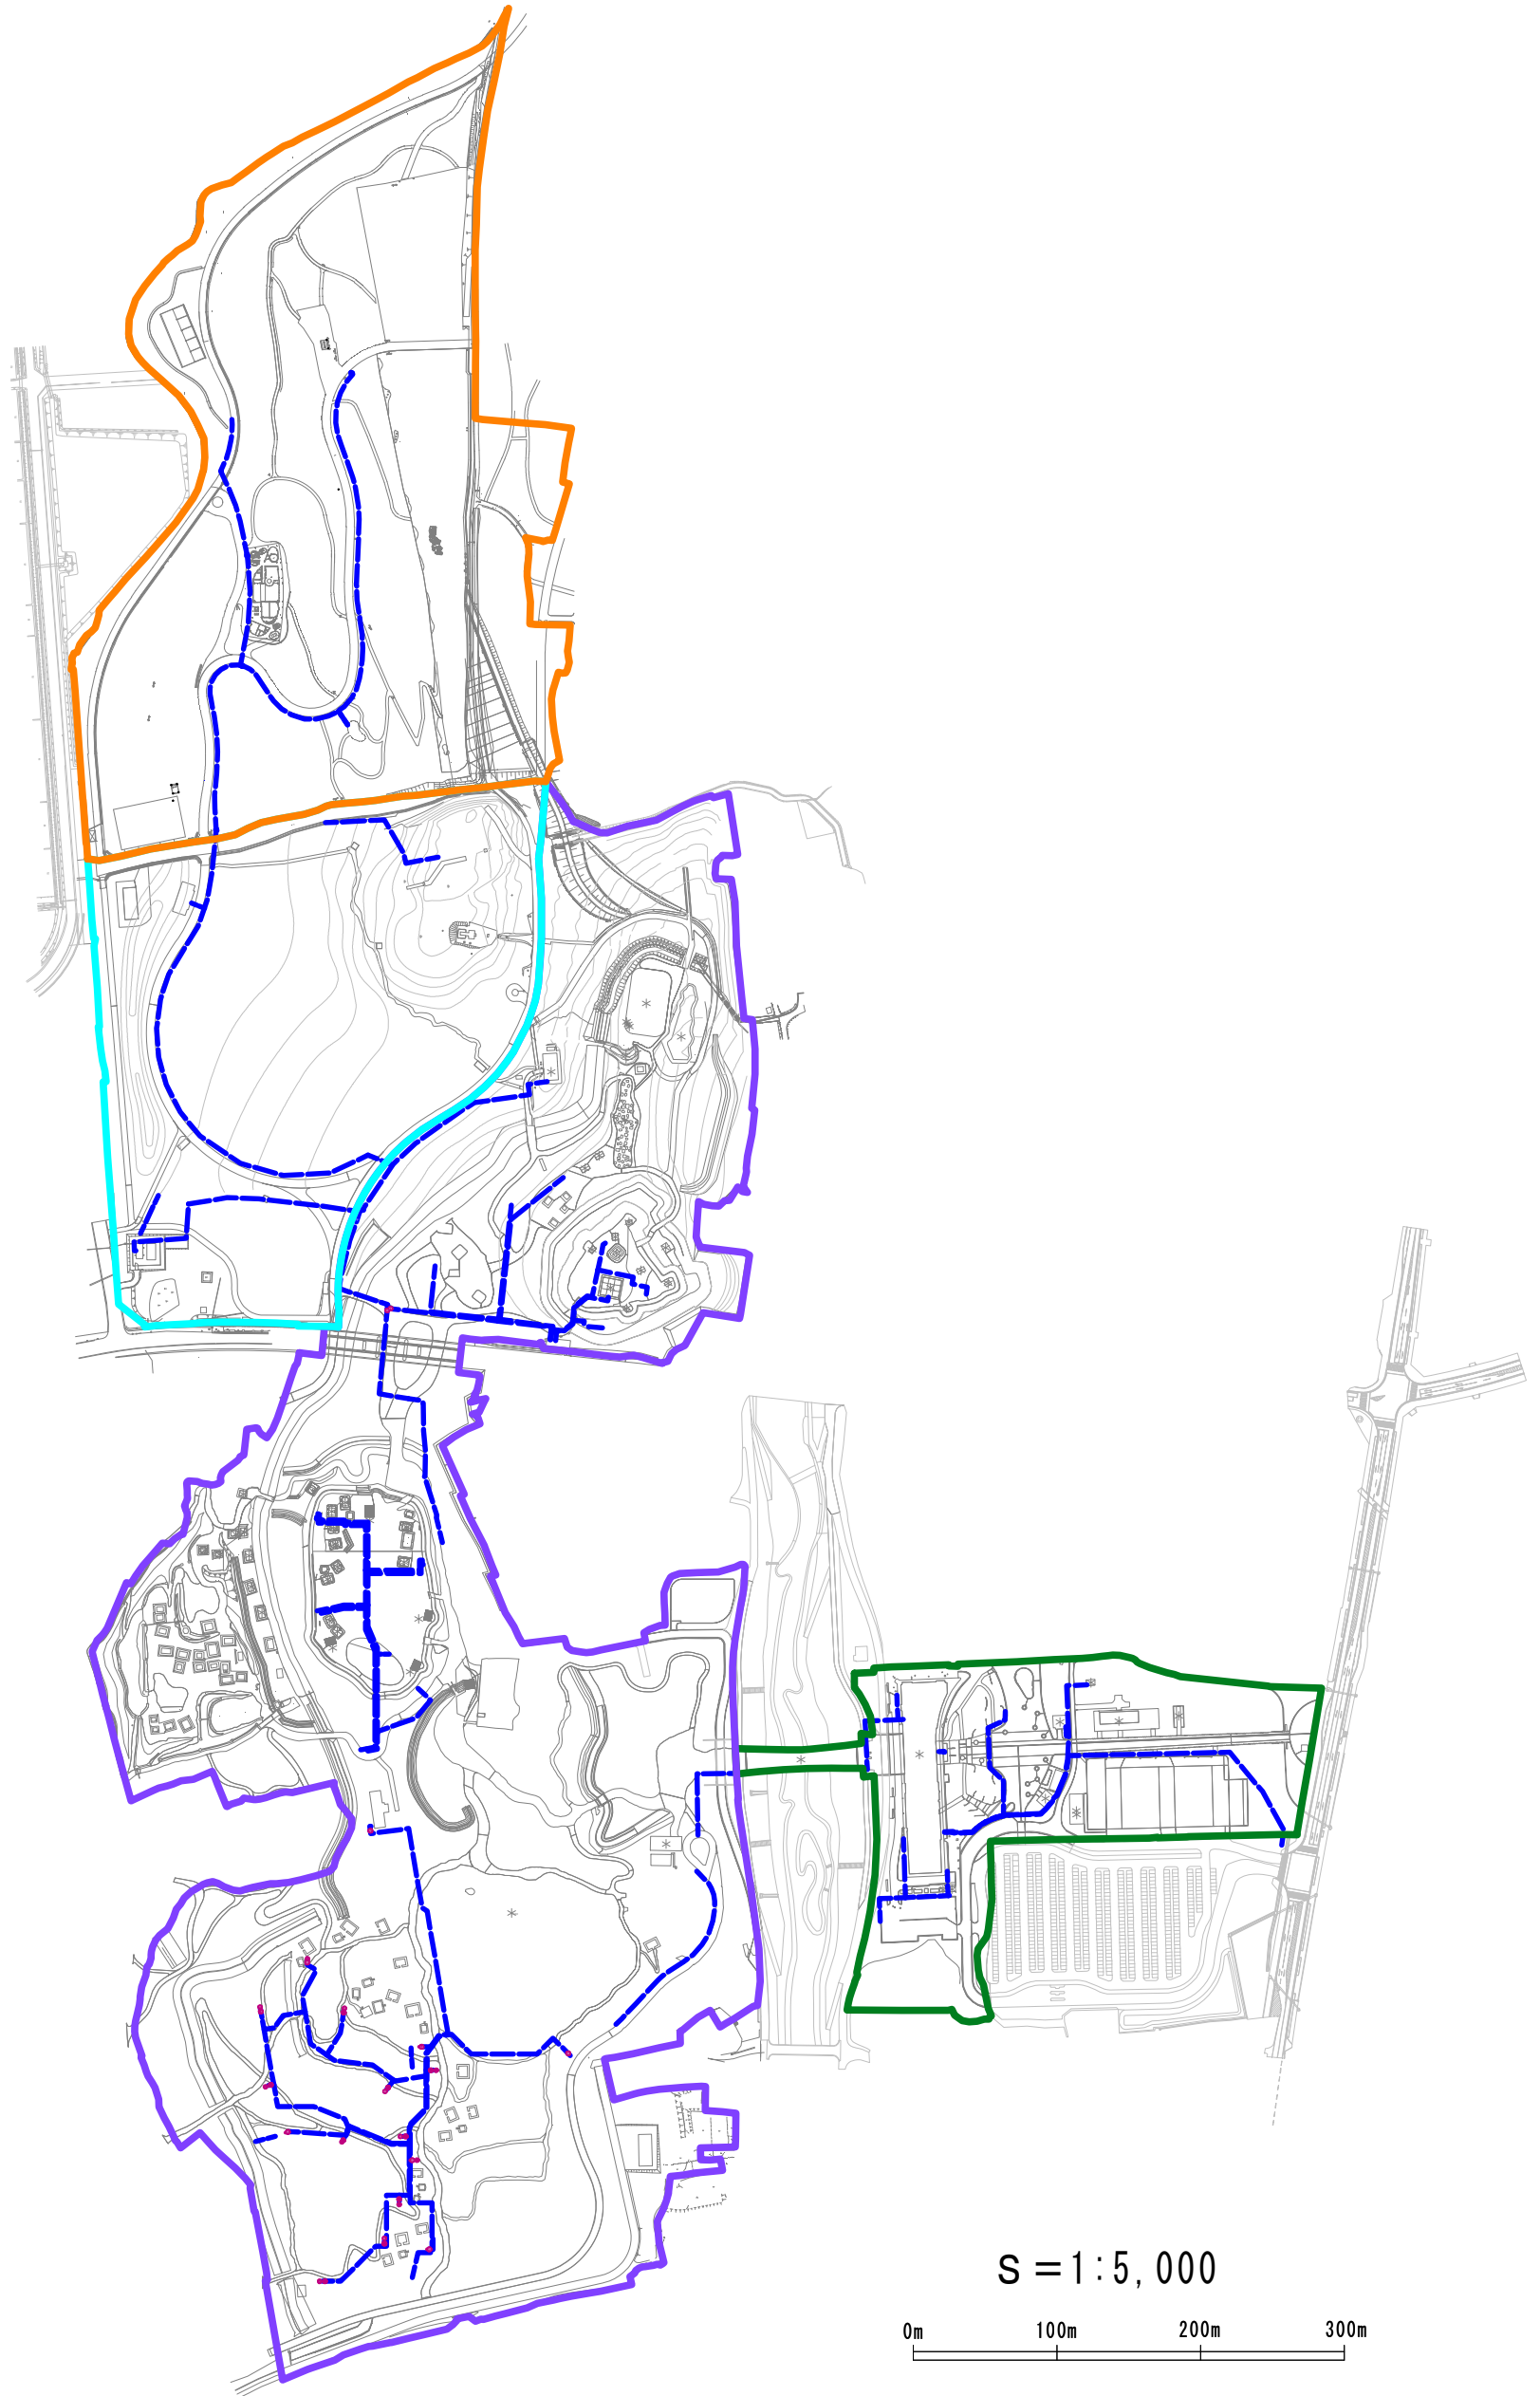

名称	数量
給水管	5389.57m

凡 例	
●	給水ピット
—	給水管
ゾーン	
■	入口ゾーン
■	古代の森ゾーン
■	古代の原ゾーン
■	環濠ゾーン

給水施設配置図