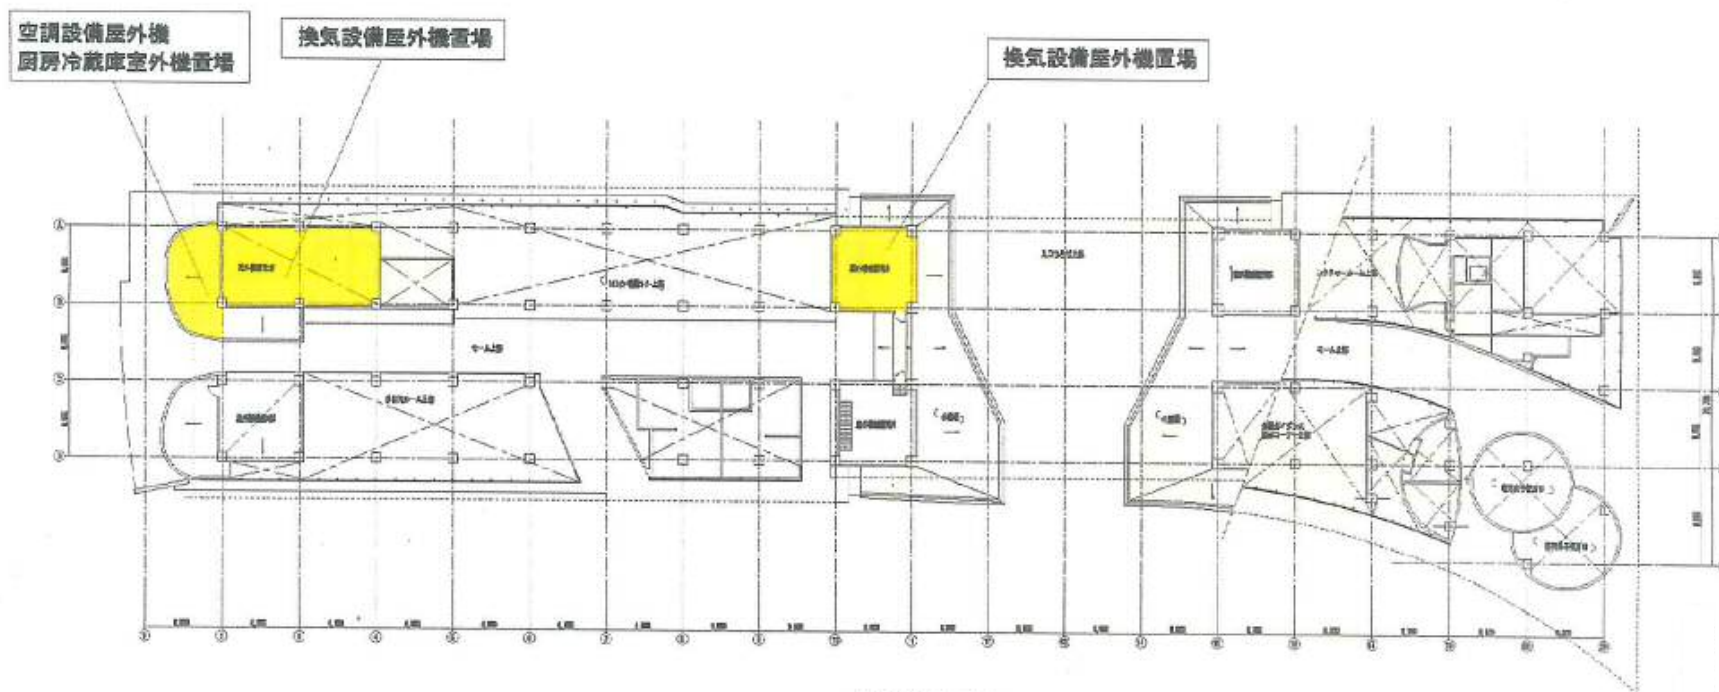

① レストラン・売店 (立面図)

M2階平面図

管理範囲