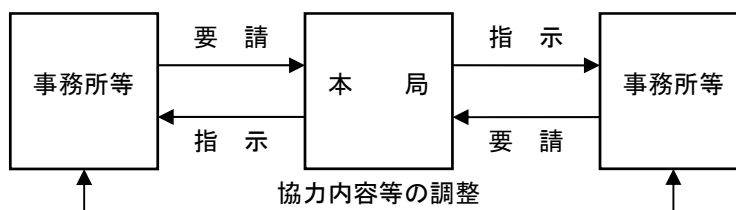

2. 応援・協力体制等の強化

平素から関係各機関及び分会との情報及び資料の交換等を含めて連絡を密にし、相互の応援・協力体制を定めておく等、緊急時の協力体制等の整備を図るものとする。

(1) 事務所等間の応援

事務所等間における協力要請の方法、人員派遣の発動等は、「事務所等間相互応援要領」等の定めにより下図の体制で行い、職員等の派遣及び資機材の提供等について確認しておくものとする。

事務所等の連絡窓口は連絡窓口一覧表を参照するものとする。

(2) 自治体等との協力

自治体等とは、平常時から連携を強化し、相互応援、協力体制を定めておき、緊急時における情報連絡体制、相互の協力体制等について確認しておくものとする。

1) 自治体等との情報連絡体制は連絡窓口一覧表を参照するものとする。
2) その他必要と認められるものについて相互に協力するものとする。

(3) 分会間等の応援

支部及び分会間における協力要請の方法、人員派遣の発動については下図の体制で行い、所管施設等の点検及び復旧対策を講ずる際の協力内容について確認しておくものとする。