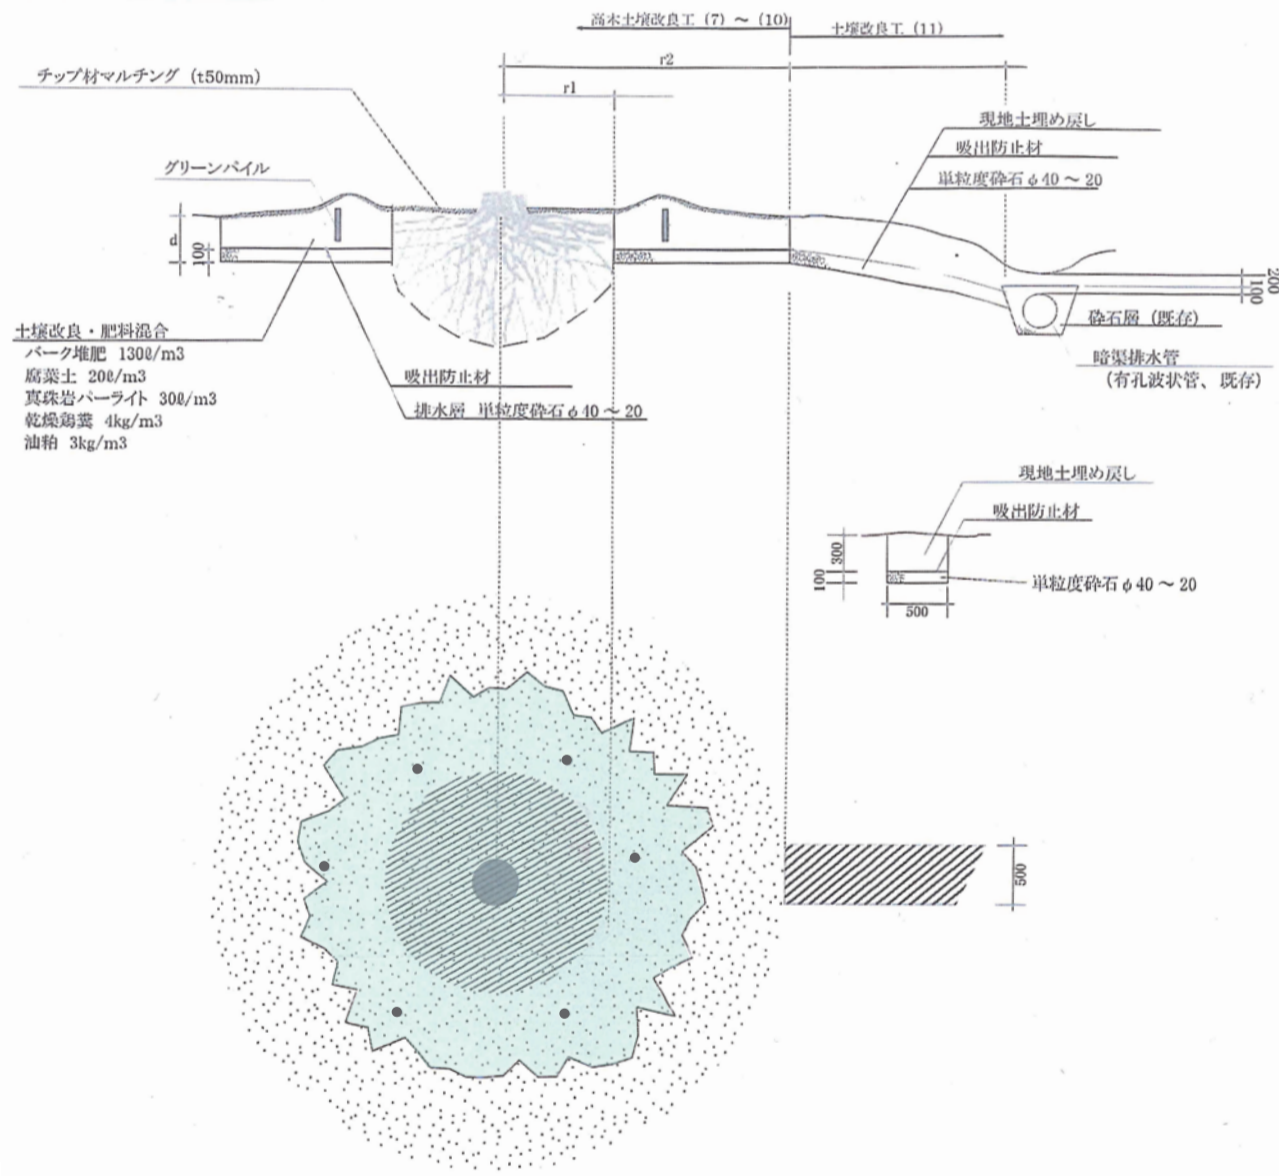

標準仕様図 (7) ~ (10)、(11)

土壌改良・肥料混合
バーク堆肥 1300/m³
腐葉土 200/m³
真珠岩パーライト 300/m³
乾燥鶏糞 4kg/m³
油粕 3kg/m³

特記仕様

1. 土壌改良工 (2) ~ (10)
1. 図中の幹を中心としてr2までの円内のチガヤ等の草本類を剥ぎ取る。
  2. r1からr2の範囲の土壌を厚dの深さに機械 (バックホウ) を用いて床掘する。その際、露出する根系については鋭利な刃物にて丁寧に切り戻す。
  3. 掘削範囲の底面から100mmの厚さで単粒度砕石を敷き詰める。
    ((7) ~ (10) のみ)
  4. 掘り出した現地土に、図中に指定する割合にて土壌改良資材・有機質肥料をよく混合し埋め戻し、根系の伸長状況を考慮して適当な位置に、化成肥料 (グリーンパイル) を埋め込む。
  5. 耕起範囲内の表面に担当職員の指定するチップ材を敷き均す。
    (厚50mm)
  6. 残土を担当職員の指示する場所へ搬出する。
3. ※ 使用する材料 (チップ材、土壌改良資材、肥料) はすべて支給品とする。
4. 高木土壌改良工 (11)
1. 各対象木から直近の索掘側溝に向けて、d40cmにて掘削する。始端部は対象木の土壌改良範囲に、終端部は索掘側溝下部の砕石層に接続する。
  2. 掘削箇所にて100mmにて単粒度砕石を敷き詰め、現地土にて埋め戻す。