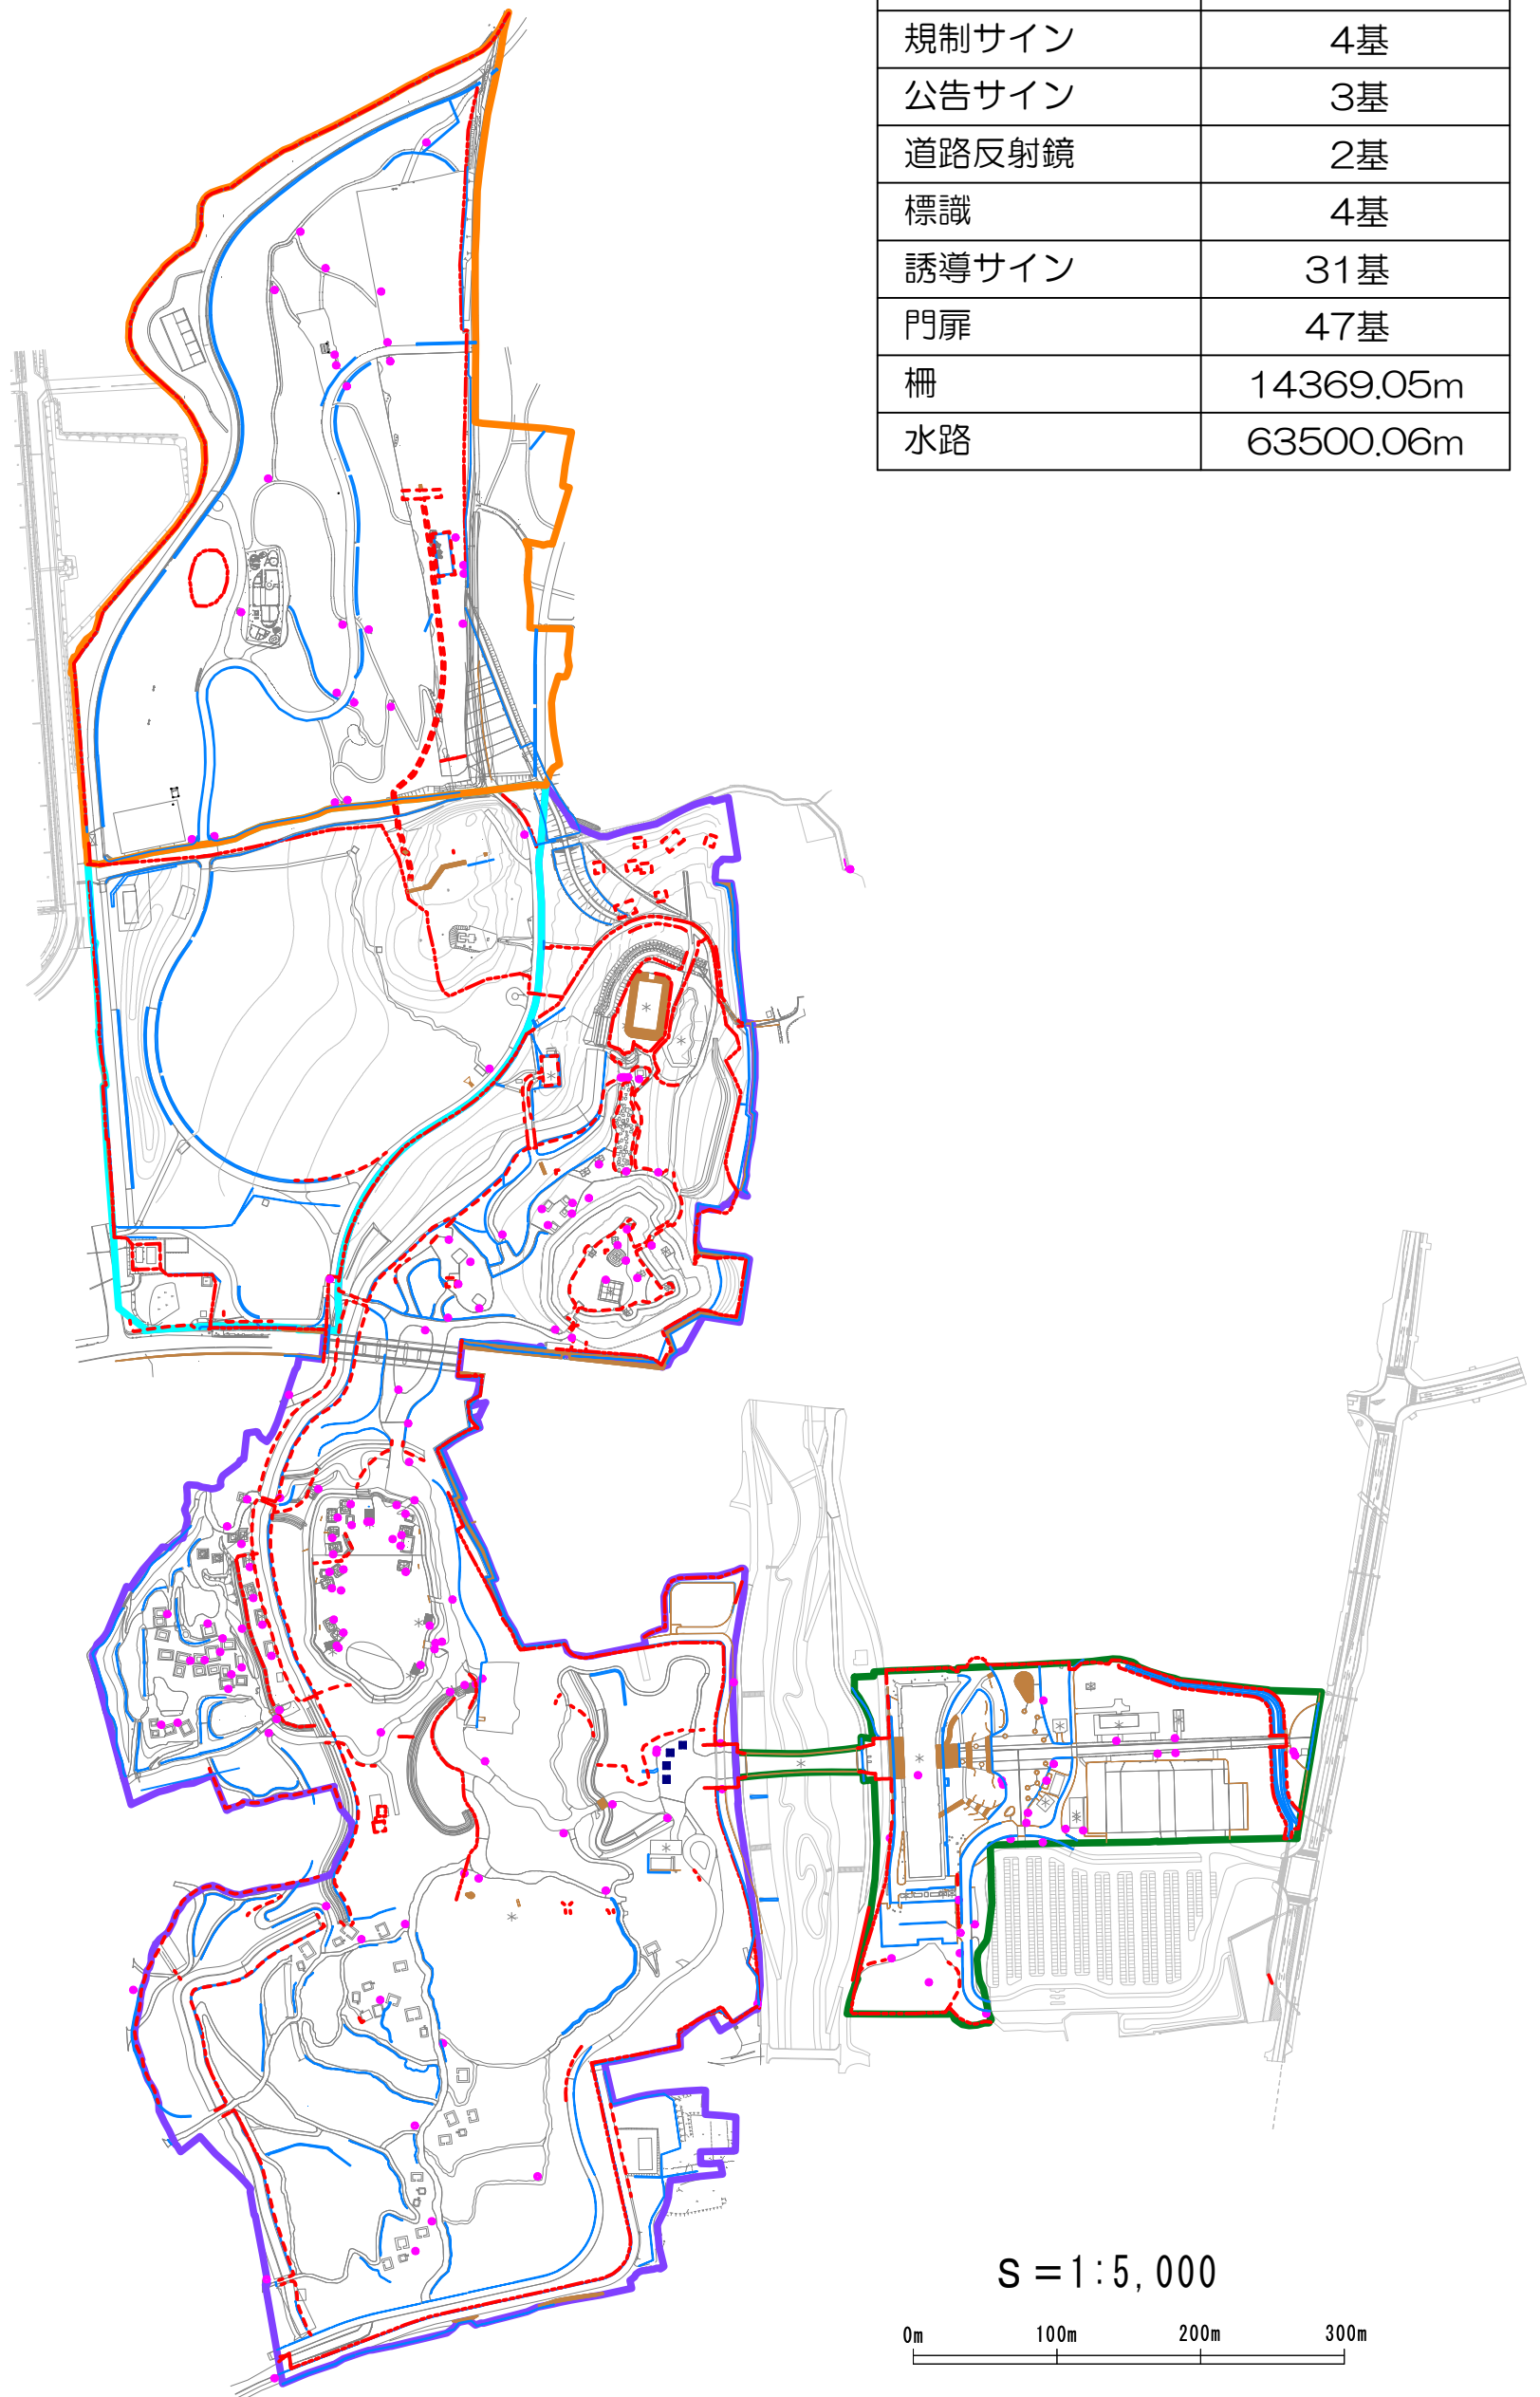

名称	数量
ピクトサイン	5基
案内サイン	30基
一時停止板	1基
解説サイン	60基
規制サイン	4基
公告サイン	3基
道路反射鏡	2基
標識	4基
誘導サイン	31基
門扉	47基
柵	14369.05m
水路	63500.06m

凡 例	
●	サイン
—	柵
■	管理施設
■	側溝
■	設備
ゾーン	
■	入口ゾーン
■	古代の森ゾーン
■	古代の原ゾーン
■	環濠ゾーン

管理施設位置図