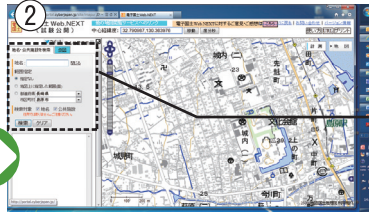

インターネットで入手

白地図の準備は、こんな方法で!

地図は、住宅地図や都市計画図などを使用できます。また、インターネットでも入手できます。
(<http://portal.cyberjapan.jp/site/mapuse/index.html>)

- ①「電子国土 Web.NEXT」のホームページを開く。
- ②地図画面をそうさしながら入手したい地域の画面を表示したら、「印刷」ボタンを押して出力する。