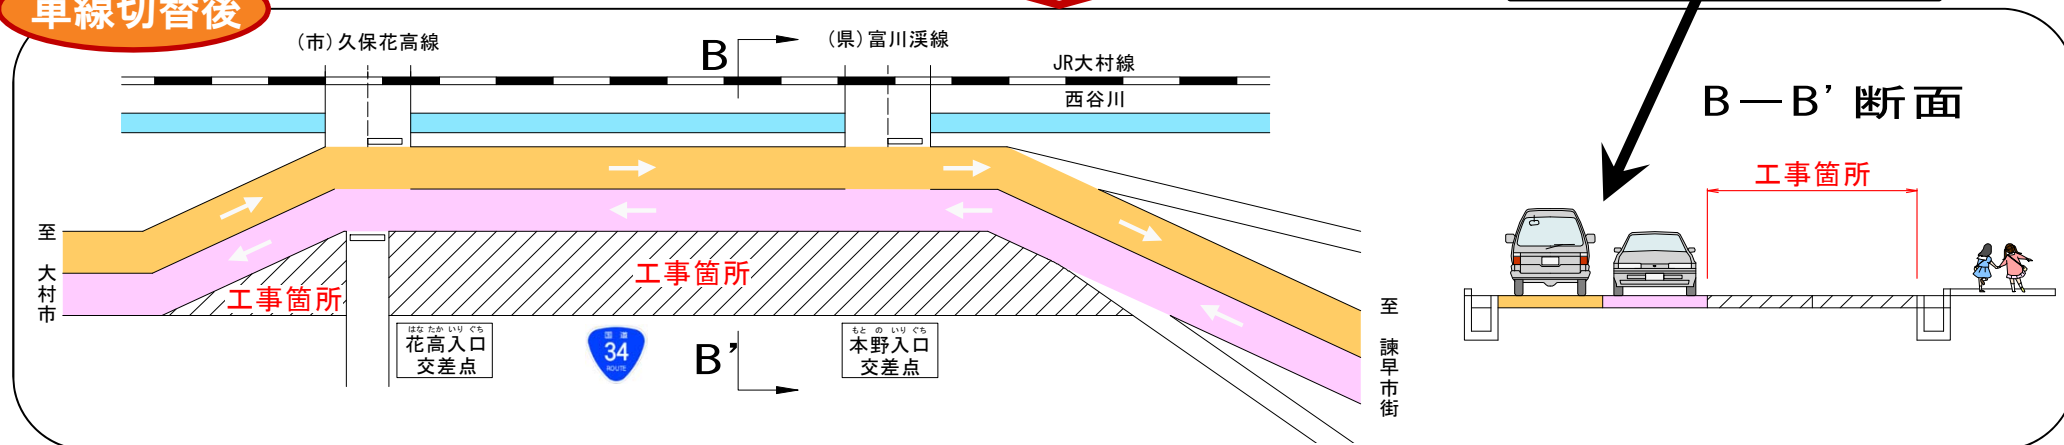

もとのいりぐち
国道34号 本野入口交差点改良
走行車線が変わります

切替日時：平成26年9月23日（火）朝6時から
区間：本野入口交差点から大村方面へ約600m

現在

切替後

車線切替後

走行車線が変わります

- ※ 9月23日（火）の早朝に車線が切り替わりますので、走行される際はご注意ください。
- ※ 引き続き4車線化へ向け、車線を切り替えながら工事を行っていきますので、ご協力をお願い致します。