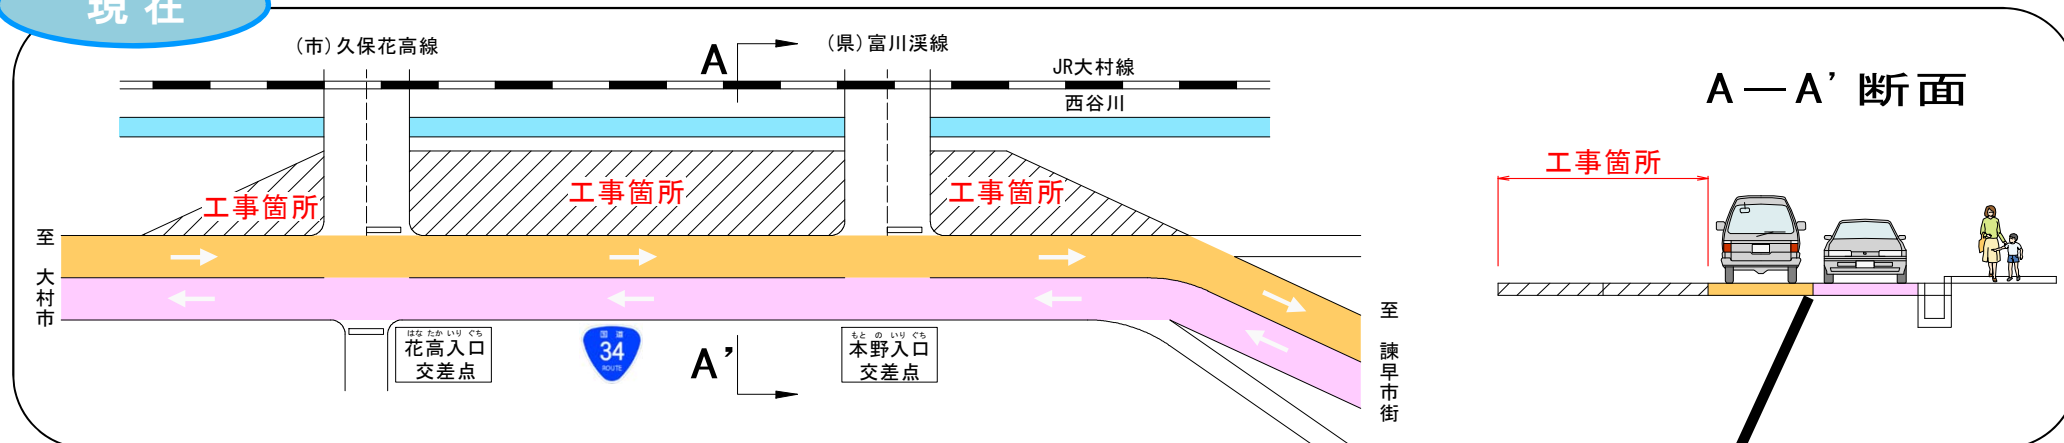

もとのいりぐち
国道34号 本野入口交差点改良
走行車線が変わります

切替日時：平成26年9月23日（火）朝6時から
区間：本野入口交差点から大村方面へ約600m

現在

切替後

車線切替後

走行車線が変わります

- ※ 9月23日（火）の早朝に車線が切り替わりますので、走行される際はご注意ください。
- ※ 引き続き4車線化へ向け、車線を切り替えながら工事を行っていきますので、ご協力をお願い致します。