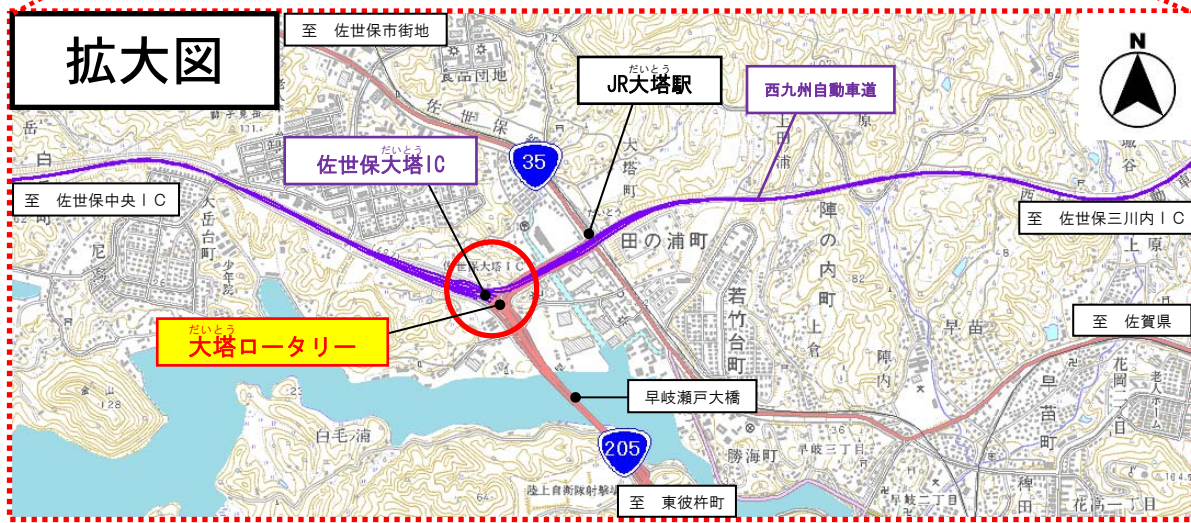

国道205号大塔ロータリーへ右折レーンを設置

広域図

拡大図

対策前

対策後