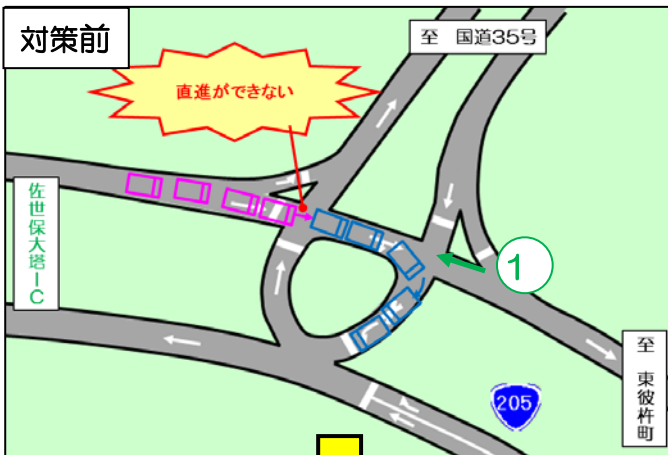

国道205号大塔ロータリーへ右折レーンを設置

広域図

拡大図

対策前

対策後