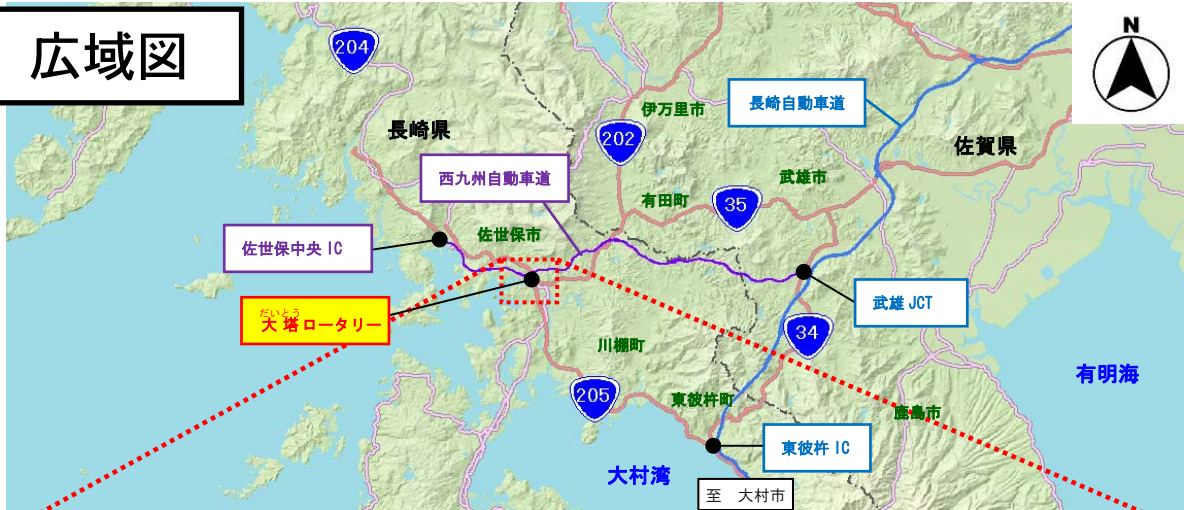

国道205号大塔ロータリーへ右折レーンを設置

広域図

拡大図

対策前

対策後