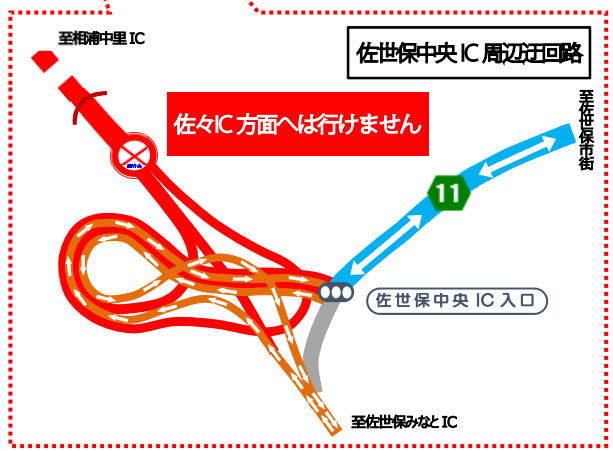

# 国道497号 西九州自動車道（佐世保中央IC～佐々IC間） 夜間通行止めのお知らせ

規制日時：平成27年8月25日（火）午後10時～翌朝6時  
 平成27年8月26日（水）午後10時～翌朝3時  
 （雨天時の予備日：平成27年8月27日（木）、平成27年8月28日（金））

規制区間：国道497号 西九州自動車道（佐世保中央IC～佐々IC間）

※ 規制中は、現地案内看板及び交通誘導員等の案内に従い、近隣の国道・市道への迂回をお願い致します。