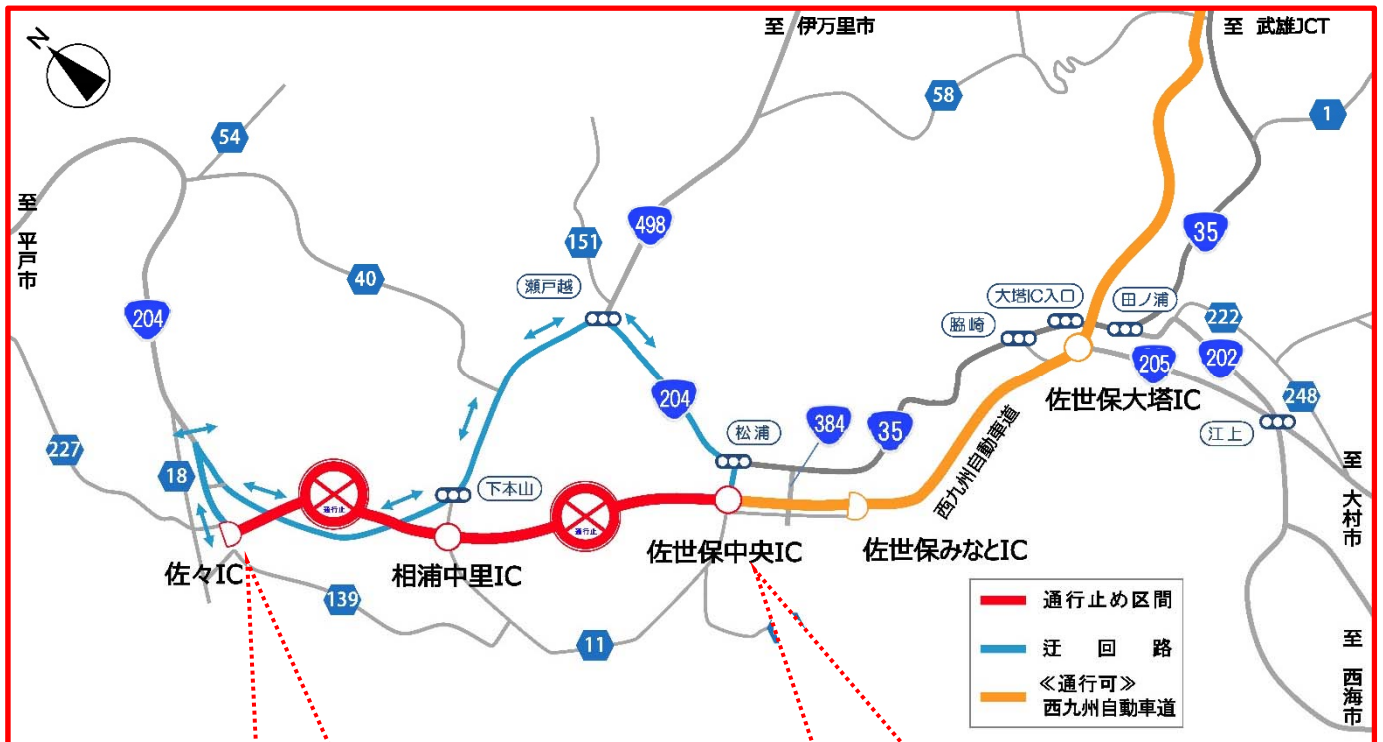

# 国道497号 西九州自動車道（佐世保中央IC～佐々IC間） 夜間通行止めのお知らせ

規制日時：平成27年8月25日（火）午後10時～翌朝6時  
 平成27年8月26日（水）午後10時～翌朝3時  
 （雨天時の予備日：平成27年8月27日（木）、平成27年8月28日（金））

規制区間：国道497号 西九州自動車道（佐世保中央IC～佐々IC間）

※ 規制中は、現地案内看板及び交通誘導員等の案内に従い、近隣の国道・市道への迂回をお願い致します。