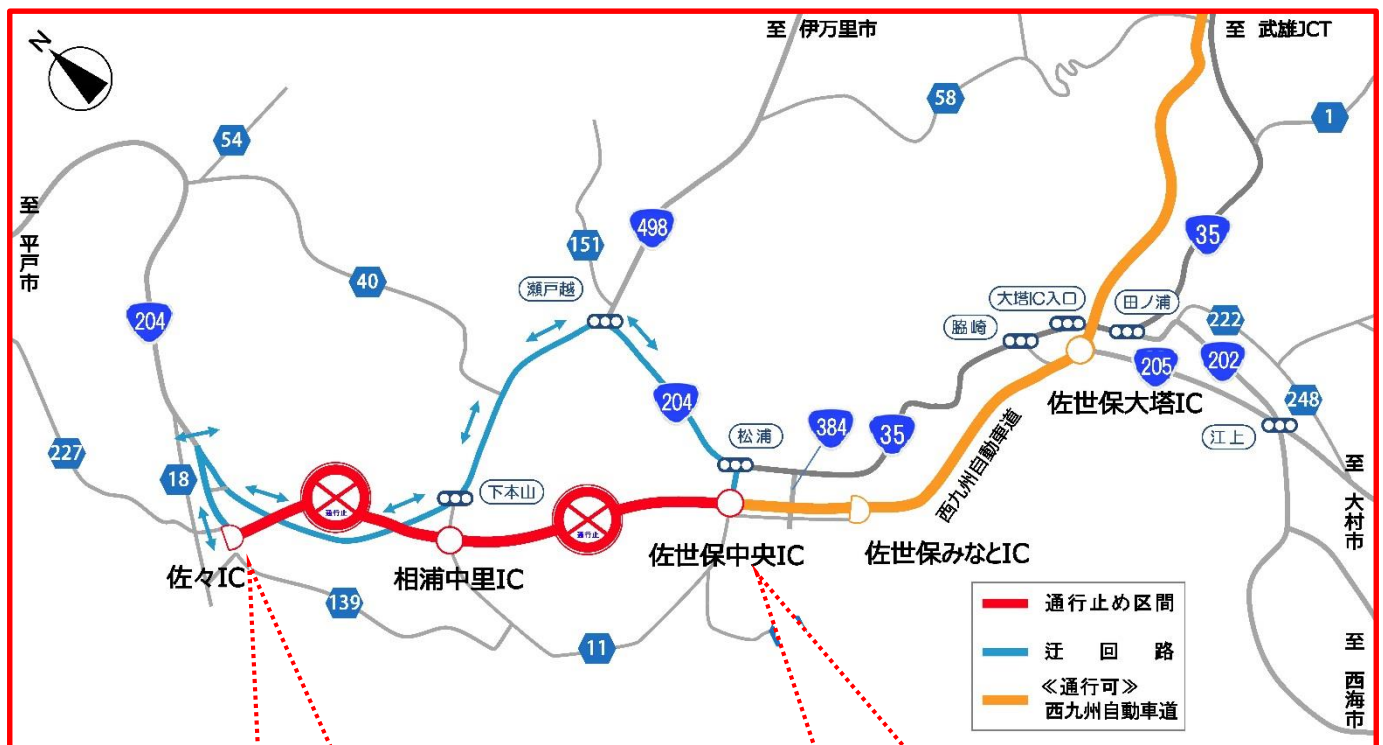

国道497号 西九州自動車道（佐世保中央IC～佐々IC間） 夜間通行止めのお知らせ

規制日時：平成27年10月13日（火）～10月14日（水）

午後10時～午前6時（8時間）2夜間

（雨天時の予備日：平成27年10月15日（木）、平成27年10月19日（月））

規制区間：国道497号 西九州自動車道（佐世保中央IC～佐々IC間）

※ 規制中は、現地案内看板及び交通誘導員等の案内に従い、近隣の国道・市道への迂回をお願い致します。