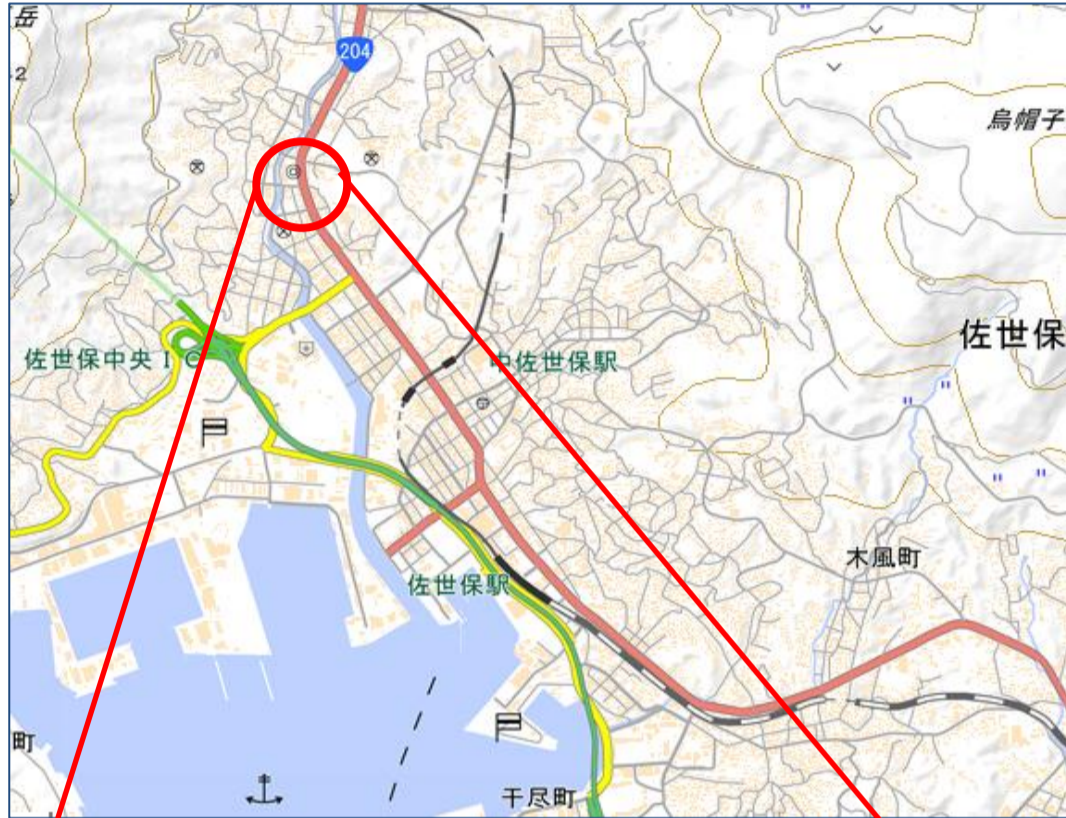

位置図

地図番号⑥: 国道35号(名切交差点前)
なきり

(住所: 佐世保市松浦町・常盤町)
まつら ときわ

※取材用の駐車場は確保していません。

位置図

地図番号⑦: 国道35号(佐世保市役所前)

(住所: 佐世保市八幡町1番10号)
はちまん

拡大図