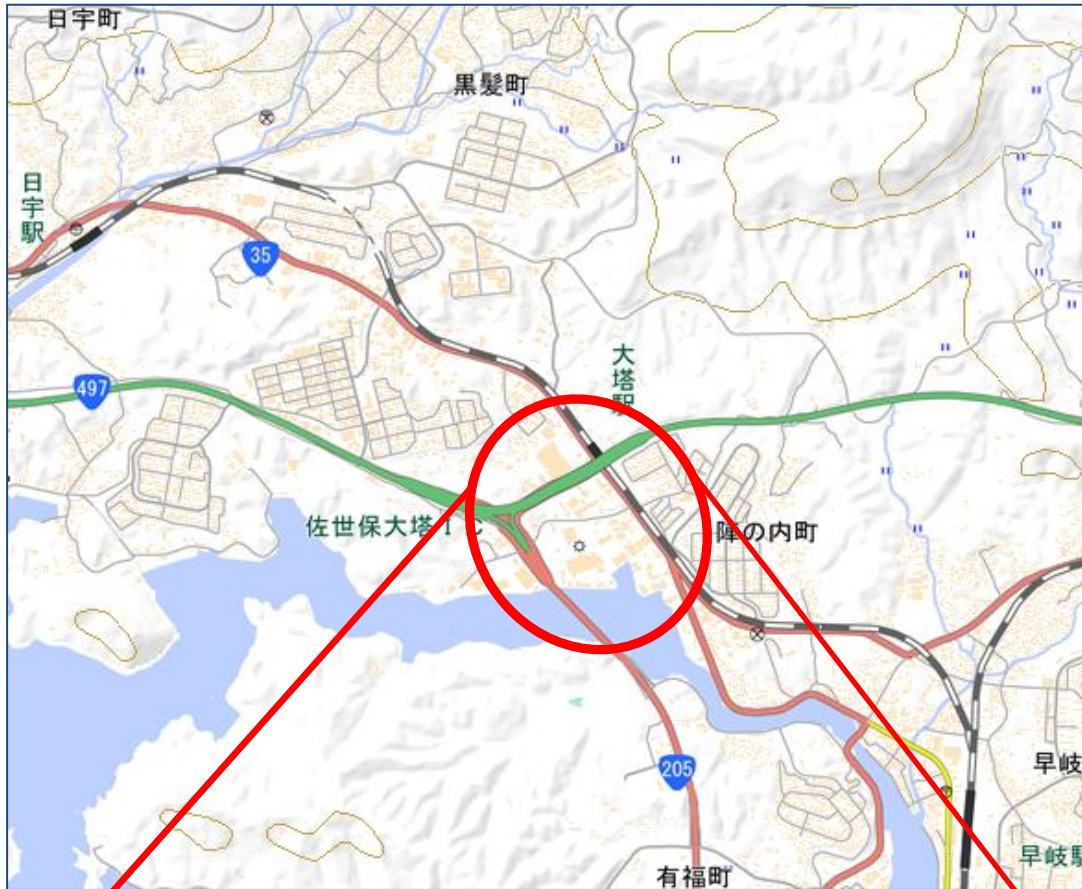

※実施時間は約1時間程度です。また、天候等により日程を変更する場合があります。

位置図

地図番号①: 国道205号(長崎国際大学前)

(住所: 佐世保市ハウステンボス町2825)

拡大図

※車でお越しの方は、長崎国際大学(下記)に駐車してください。

車でお越しの方は、こちらの駐車場にとめてください。

位置図

地図番号②: 国道35号(佐世保国道維持出張所前)

(住所: 佐世保市^た田の浦^{うら}町68)

拡大図

位置図

地図番号③: 国道35号(長崎日産自動車株式会社 大塔^{だいとう}営業所前)

(住所: 佐世保市大塔町^{だいとう}5-1)

拡大図

車はこちらの
佐世保国道維持出張所
にとめてください。

位置図

地図番号④: 国道35号(ダイハツ長崎販売株式会社 ^{だいとう}大塔店前)

(住所: 佐世保市^{だいとう}大塔町1712-2)

※取材用の駐車場は確保していません。

位置図

地図番号⑤: 国道35号(京町通り前)^{きょうまち}

(住所: 佐世保市下京町)^{しもきょうまち}

※取材用の駐車場は確保していません。