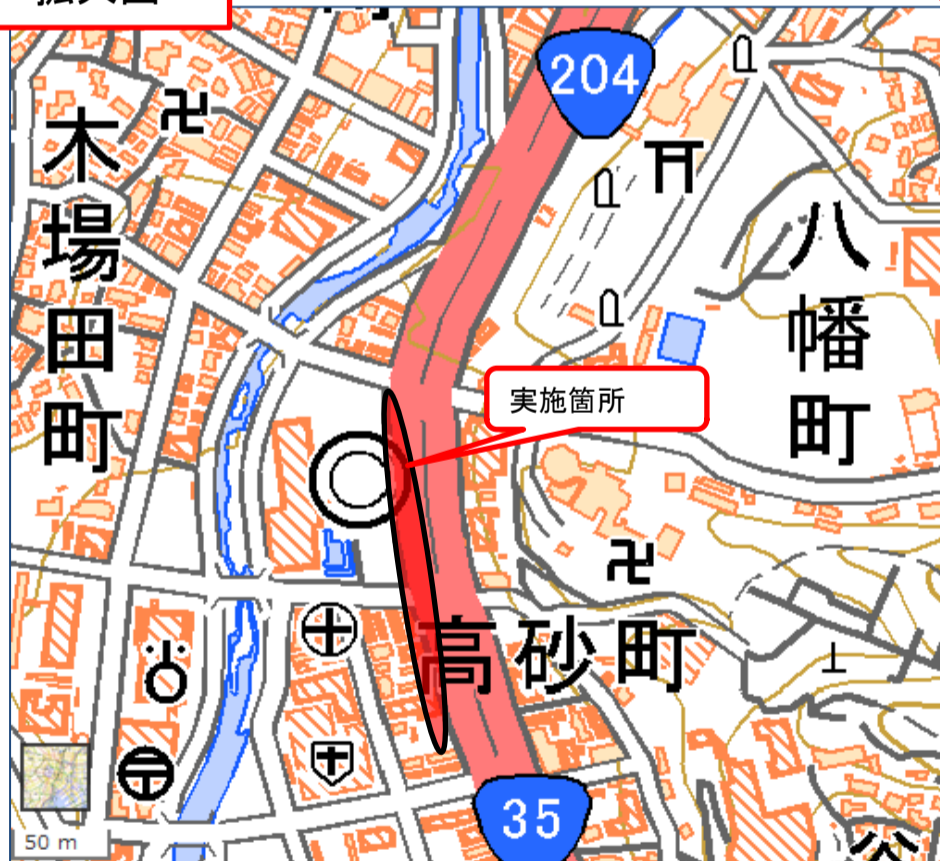

位置図

地図番号⑥: 国道35号(名切交差点前)
なきり

(住所: 佐世保市松浦町・常盤町)
まつら ときわ

※取材用の駐車場は確保していません。

位置図

地図番号⑦: 国道35号(佐世保市役所前)

(住所: 佐世保市八幡町1番10号)
はちまん

拡大図

※取材用の駐車場は確保していません。

位置図

地図番号⑧: 国道35号(戸尾町)^{とのお}

(住所: 佐世保市戸尾町4番5号)^{とのお}

※取材用の駐車場は確保しておりません。