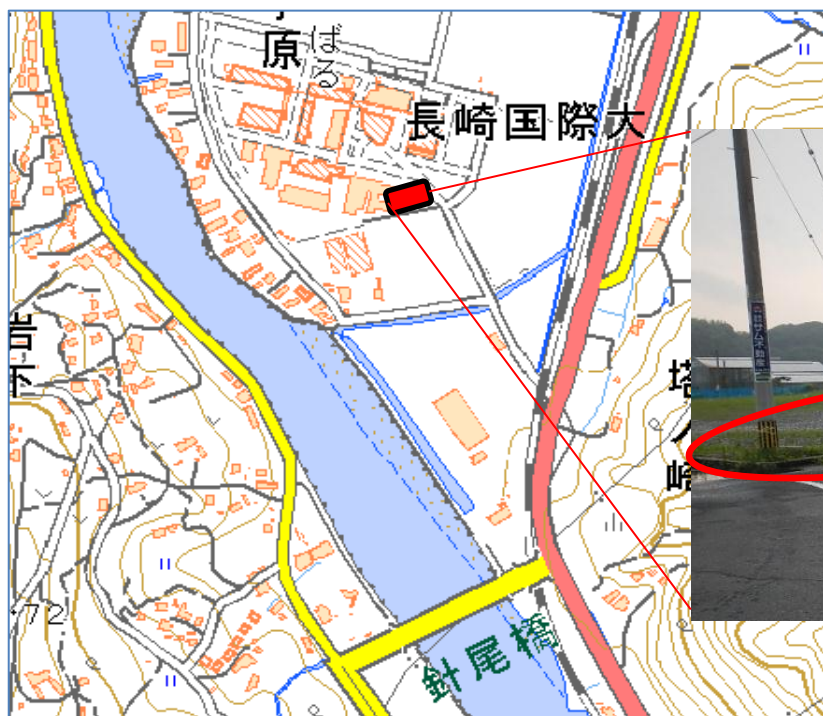

※実施時間は約1時間程度です。また、天候等により日程を変更する場合があります。

日時	場所（住所）	地図 番号	参加団体
12月10日（木） 14：00～及び 14：30～	・国道35号（佐世保市役所前） 【住所】佐世保市八幡町1番10号	⑦	しみず ・清水小学校（60人） ・天竜保育園（10人） ・佐世保中央保育園 （10人） しみず ・清水中学校（90人）
12月11日（金） 10：30～	・国道35号（戸尾町） 【住所】佐世保市戸尾町4番5号	⑧	・ドリームステイひかり （15人）
12月11日（金） 14：15～	・国道35号（京町通り前） 【住所】佐世保市下京町	⑤	きおん ・祇園小学校（70人） ・森のほいくえん（10人） すき ・須佐保育園（15人） ・島地シティ夜間保育園 （20人）
12月14日（月） 10：30～	国道35号（長崎日産自動車株式会社大塔営業所前） 【住所】佐世保市大塔町5-1	③	はいき ・早岐幼稚園（20人） だいとう ・長崎日産自動車株式会社大塔営業所 （10人）

※実施時間は約1時間程度です。また、天候等により日程を変更する場合があります。

位置図

地図番号①: 国道205号(長崎国際大学前)

(住所: 佐世保市ハウステンボス町2825)

拡大図

※車でお越しの方は、長崎国際大学(下記)に駐車してください。

車でお越しの方は、こちらの駐車場にとめてください。

位置図