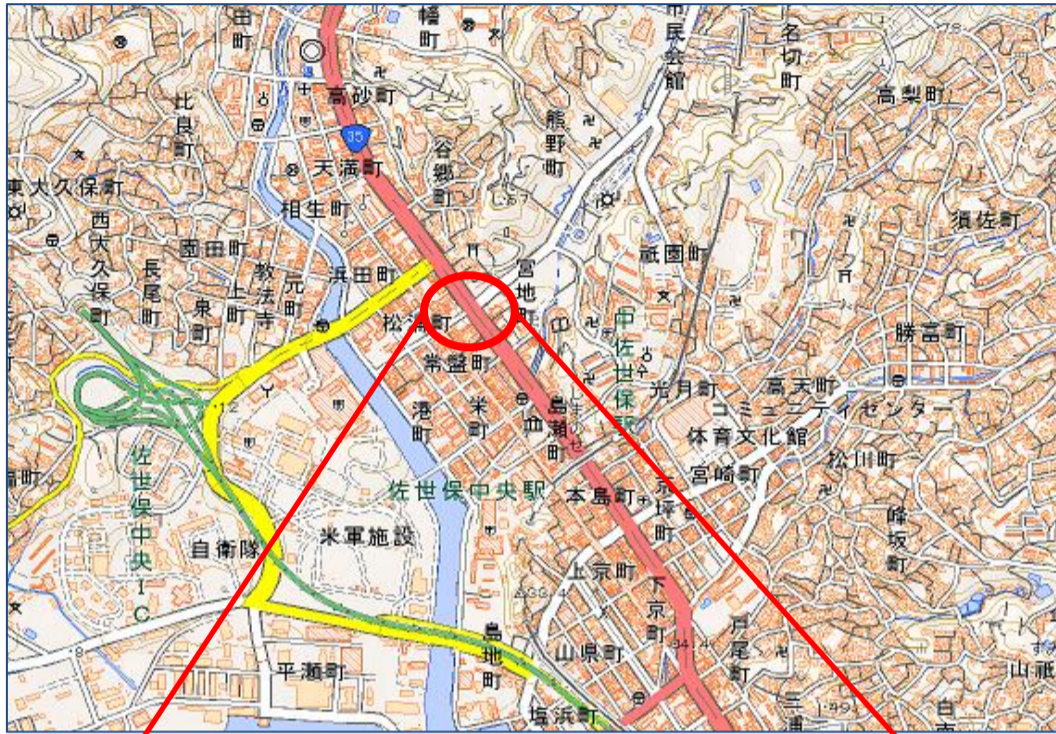

位置図

地図番号④: 国道35号(ダイハツ長崎販売株式会社 ^{だいとう}大塔店前)

(住所: 佐世保市^{だいとう}大塔町1712-2)

※取材用の駐車場は確保していません。

位置図

地図番号⑤: 国道35号(京町通り前)^{きょうまち}

(住所: 佐世保市下京町)^{しもきょうまち}

※取材用の駐車場は確保していません。

位置図

地図番号⑥: 国道35号(名切交差点前)
なきり

(住所: 佐世保市松浦町・常盤町)
まつら ときわ

※取材用の駐車場は確保していません。

位置図

地図番号⑦: 国道35号(佐世保市役所前)

(住所: 佐世保市八幡町1番10号)
はちまん

拡大図