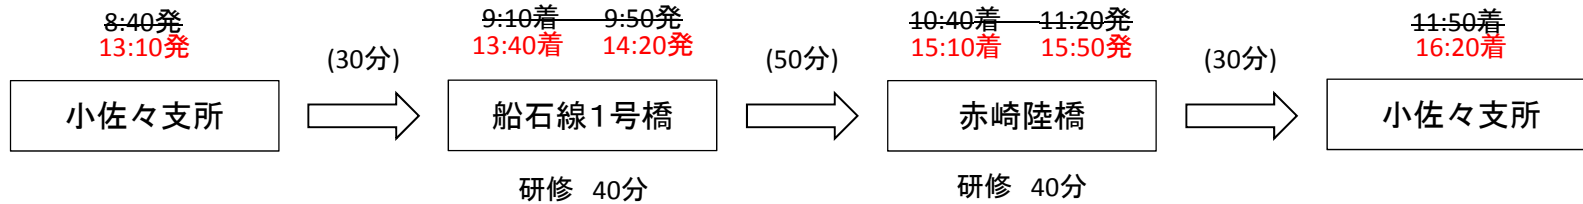

②佐世保会場

1班(小佐々支所 ~ 船石線1号橋 ~ 赤崎陸橋 ~ 小佐々支所)

2班(小佐々支所 ~ 赤崎陸橋 ~ 船石線1号橋 ~ 小佐々支所)