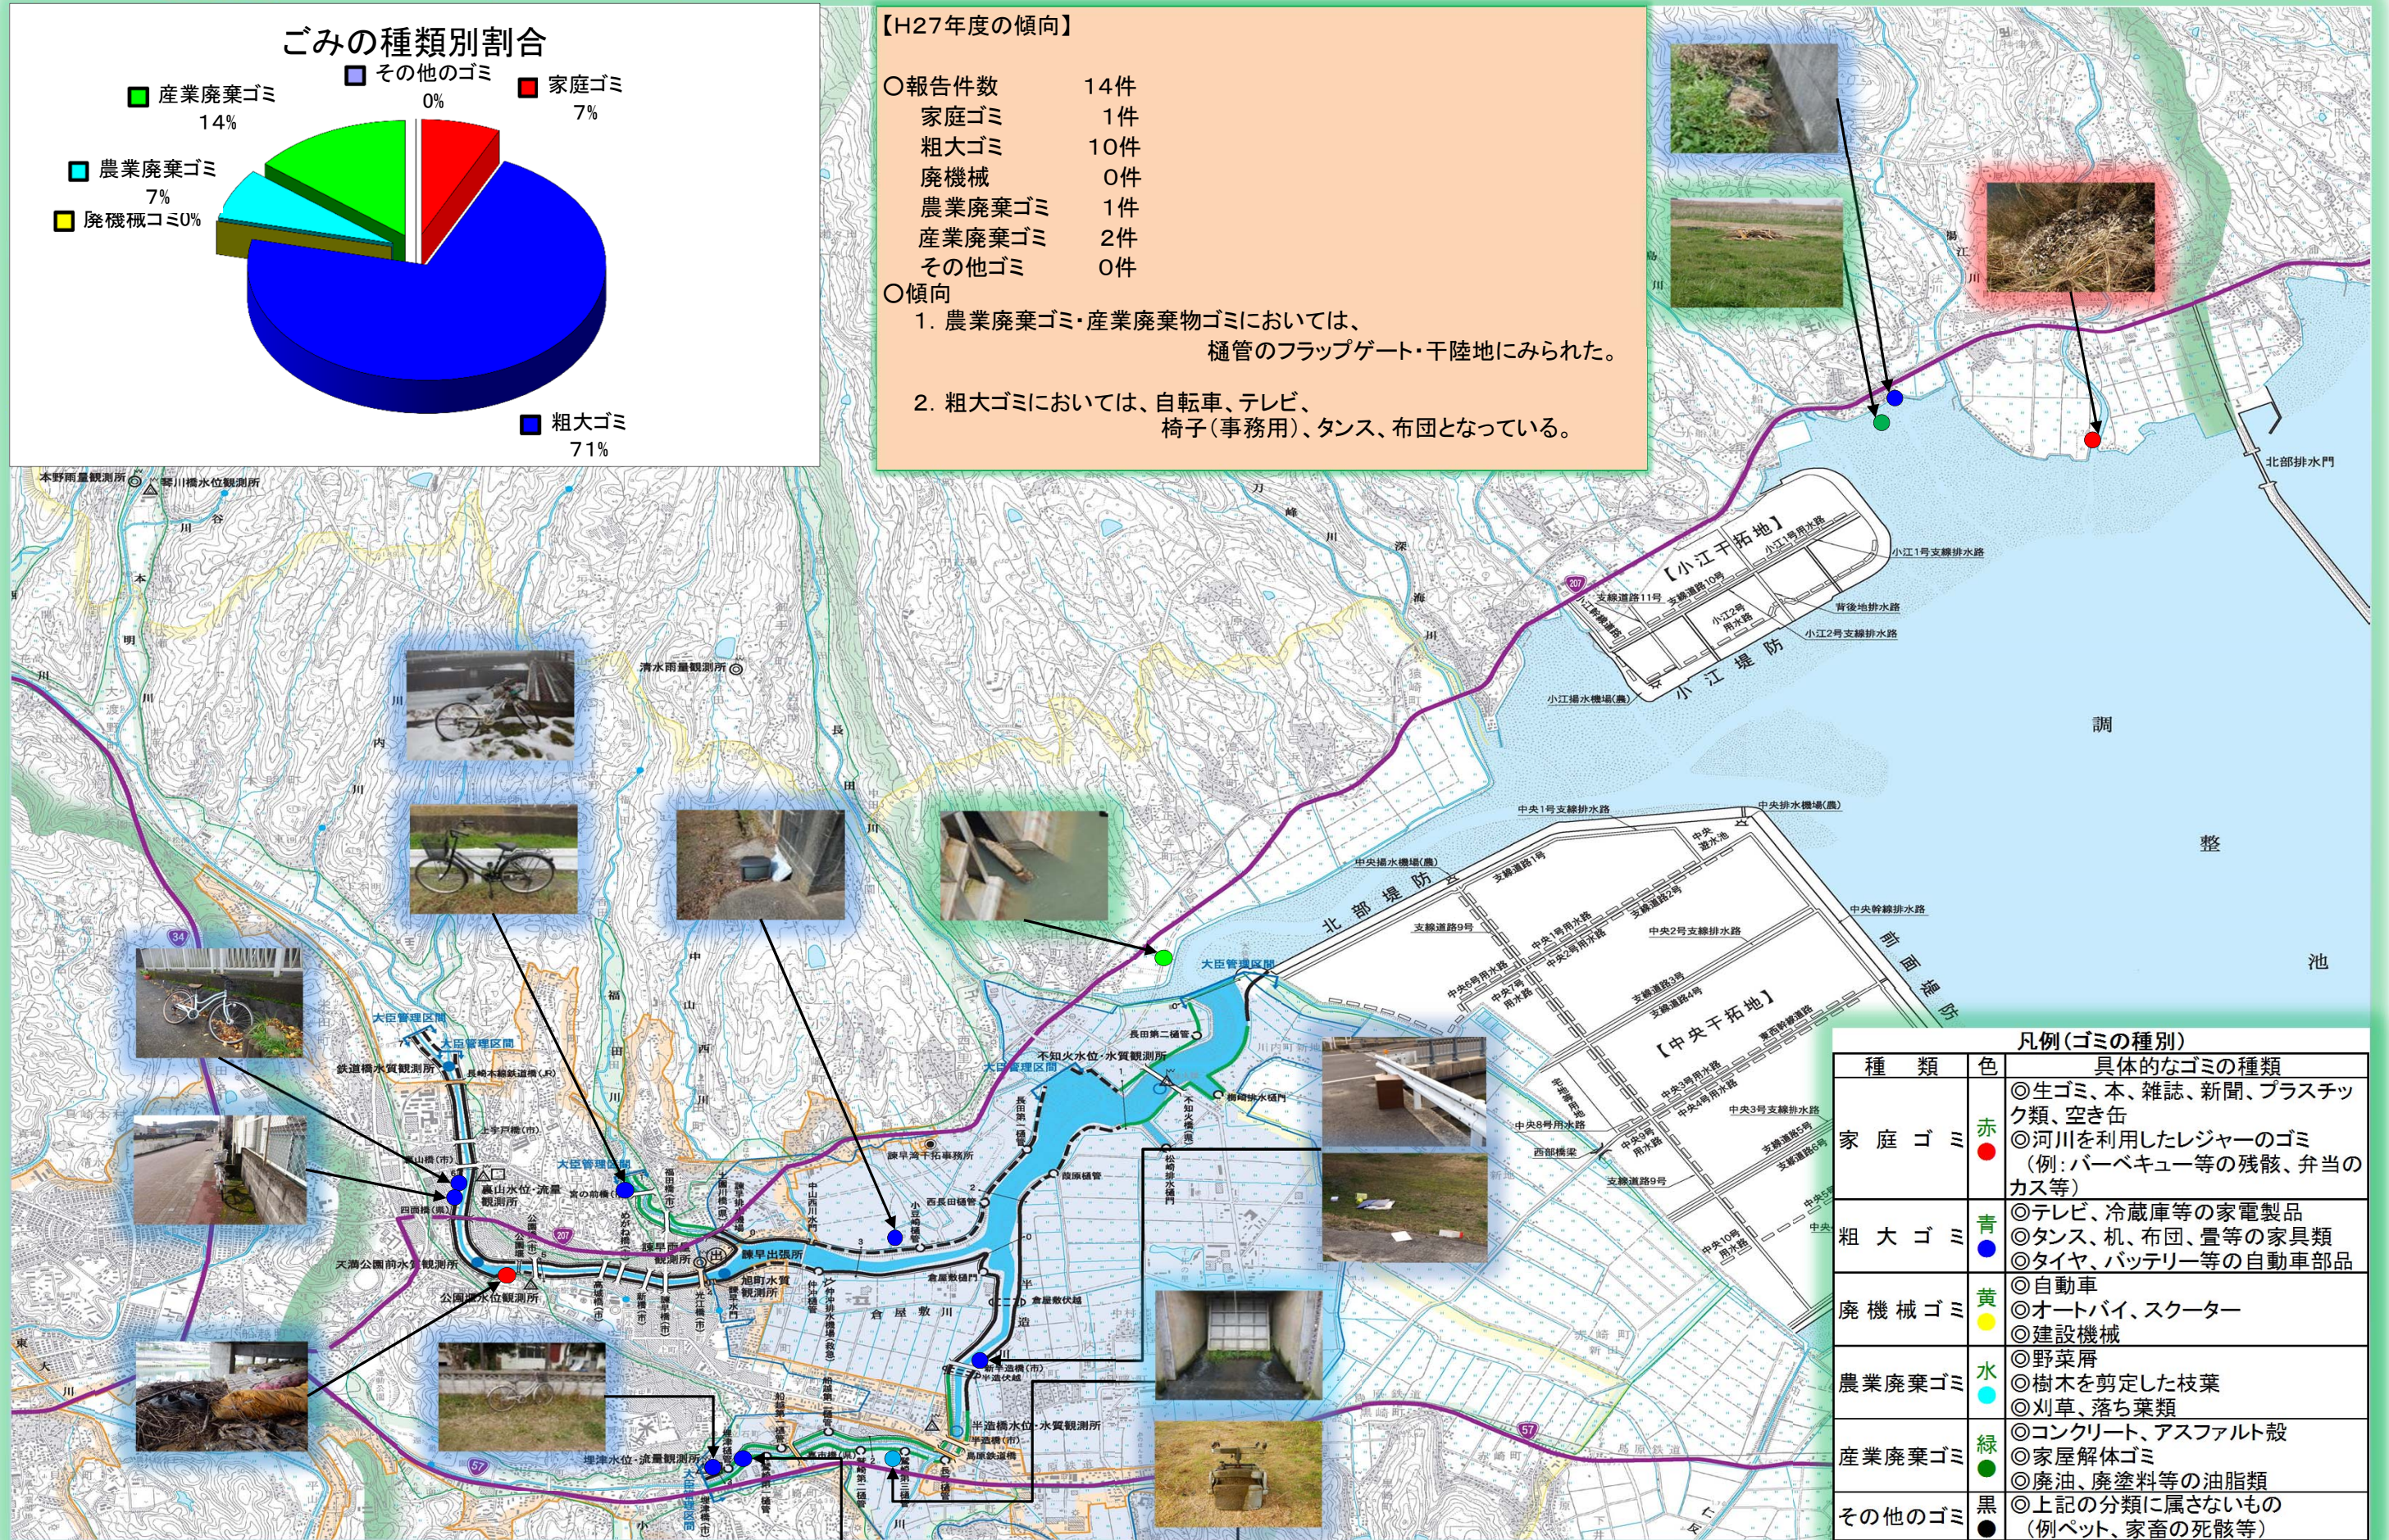

本明川ゴミマップ(平成27年度)

ごみの種類別割合

【H27年度の傾向】

- 報告件数 14件
- 家庭ゴミ 1件
 - 粗大ゴミ 10件
 - 廃機械 0件
 - 農業廃棄ゴミ 1件
 - 産業廃棄ゴミ 2件
 - その他ゴミ 0件
- 傾向
1. 農業廃棄ゴミ・産業廃棄物ゴミにおいては、樋管のフラップゲート・干陸地にみられた。
 2. 粗大ゴミにおいては、自転車、テレビ、椅子(事務用)、タンス、布団となっている。

凡例(ゴミの種類)

種類	色	具体的なゴミの種類
家庭ゴミ	赤	◎生ゴミ、本、雑誌、新聞、プラスチック類、空き缶 ◎河川を利用したレジャーのゴミ(例:バーベキュー等の残骸、弁当のカス等)
粗大ゴミ	青	◎テレビ、冷蔵庫等の家電製品 ◎タンス、机、布団、畳等の家具類 ◎タイヤ、バッテリー等の自動車部品
廃機械ゴミ	黄	◎自動車 ◎オートバイ、スクーター ◎建設機械
農業廃棄ゴミ	水	◎野菜屑 ◎樹木を剪定した枝葉 ◎刈草、落ち葉類
産業廃棄ゴミ	緑	◎コンクリート、アスファルト殻 ◎家屋解体ゴミ ◎廃油、廃塗料等の油脂類
その他のゴミ	黒	◎上記の分類に属さないもの(例ペット、家畜の死骸等)