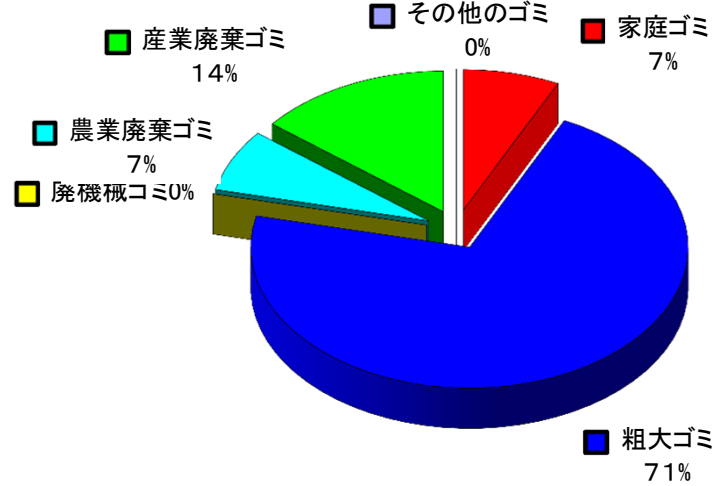

本明川ゴミマップ(平成27年度)

ごみの種類別割合

【H27年度の傾向】

- 報告件数 14件
- 家庭ゴミ 1件
 - 粗大ゴミ 10件
 - 廃機械 0件
 - 農業廃棄ゴミ 1件
 - 産業廃棄ゴミ 2件
 - その他ゴミ 0件
- 傾向
1. 農業廃棄ゴミ・産業廃棄物ゴミにおいては、樋管のフラップゲート・干陸地にみられた。
 2. 粗大ゴミにおいては、自転車、テレビ、椅子(事務用)、タンス、布団となっている。

凡例(ゴミの種類)

種類	色	具体的なゴミの種類
家庭ゴミ	赤	◎生ゴミ、本、雑誌、新聞、プラスチック類、空き缶 ◎河川を利用したレジャーのゴミ(例:バーベキュー等の残骸、弁当のカス等)
粗大ゴミ	青	◎テレビ、冷蔵庫等の家電製品 ◎タンス、机、布団、畳等の家具類 ◎タイヤ、バッテリー等の自動車部品
廃機械ゴミ	黄	◎自動車 ◎オートバイ、スクーター ◎建設機械
農業廃棄ゴミ	水	◎野菜屑 ◎樹木を剪定した枝葉 ◎刈草、落ち葉類
産業廃棄ゴミ	緑	◎コンクリート、アスファルト殻 ◎家屋解体ゴミ ◎廃油、廃塗料等の油脂類
その他のゴミ	黒	◎上記の分類に属さないもの(例ペット、家畜の死骸等)