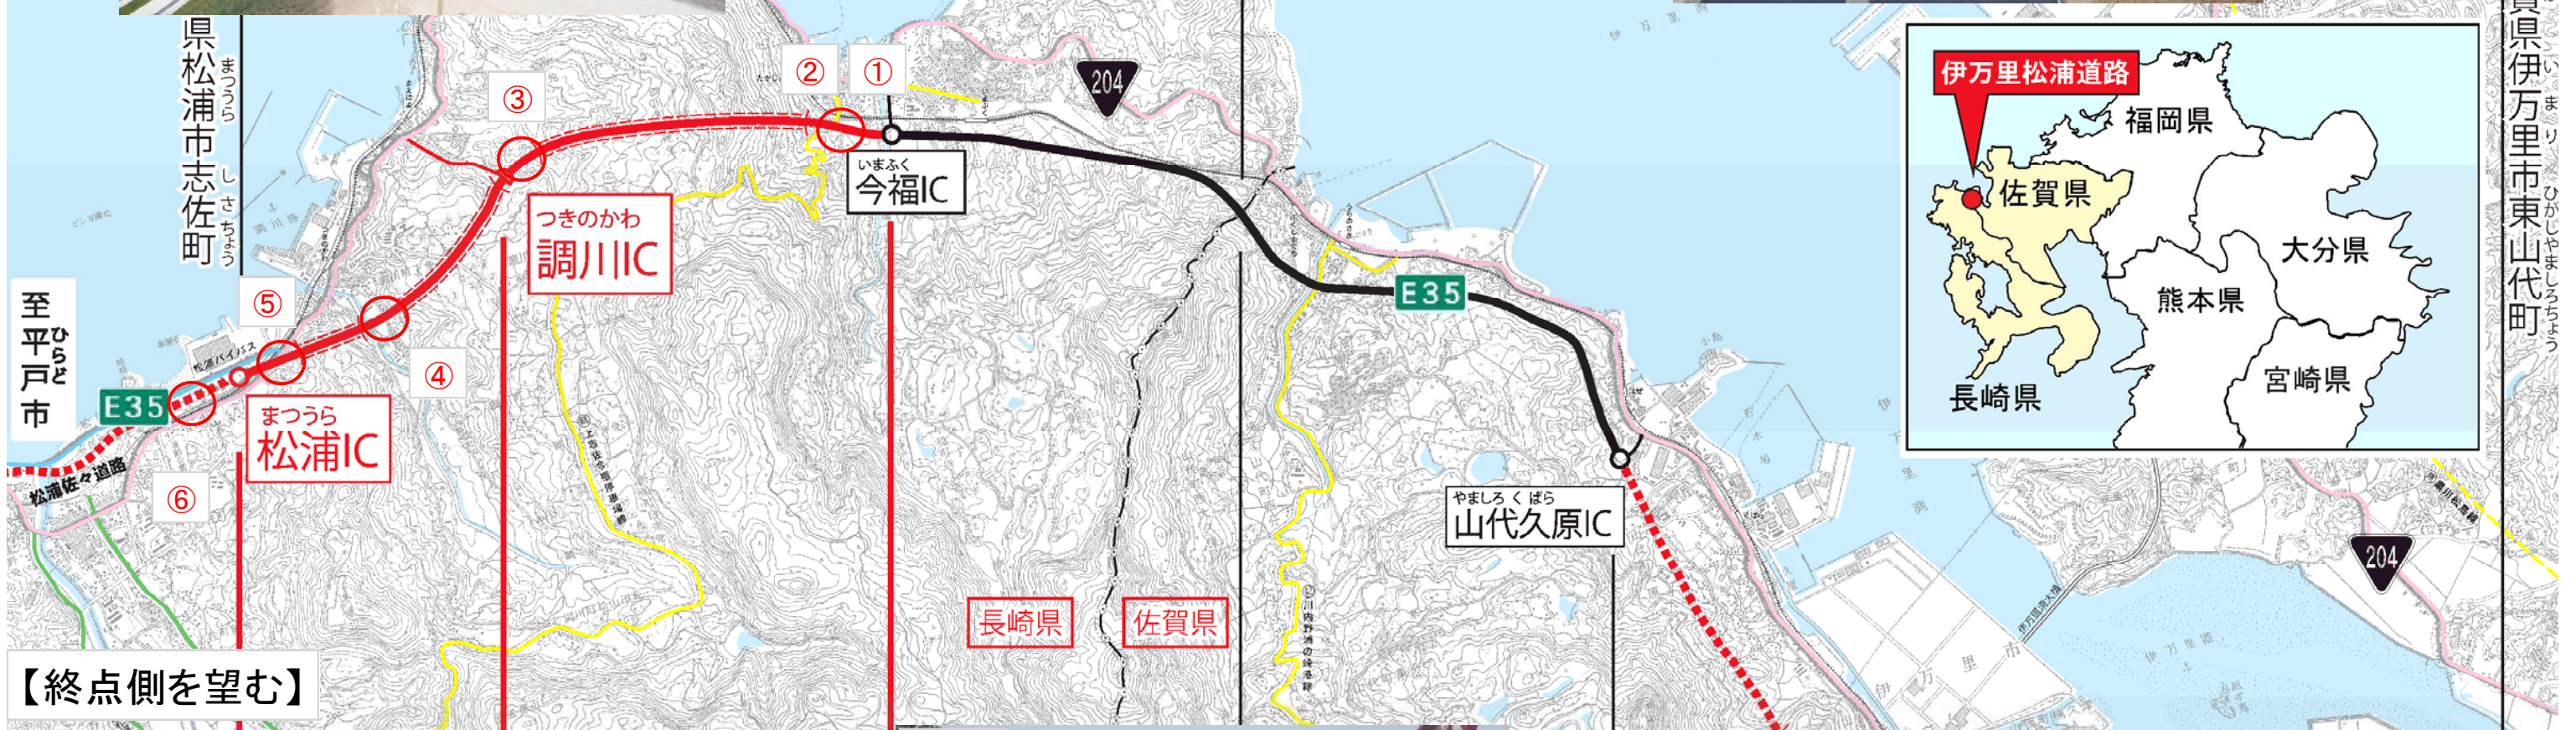

# 伊万里松浦道路 定点写真

H29.6.30現在

【起点側を望む】

③

延長 7.1

②

17.2  
佐賀

①

【終点側を望む】

④

6km

⑤

⑥

長 2.6km

自佐賀県伊万里市東山代町