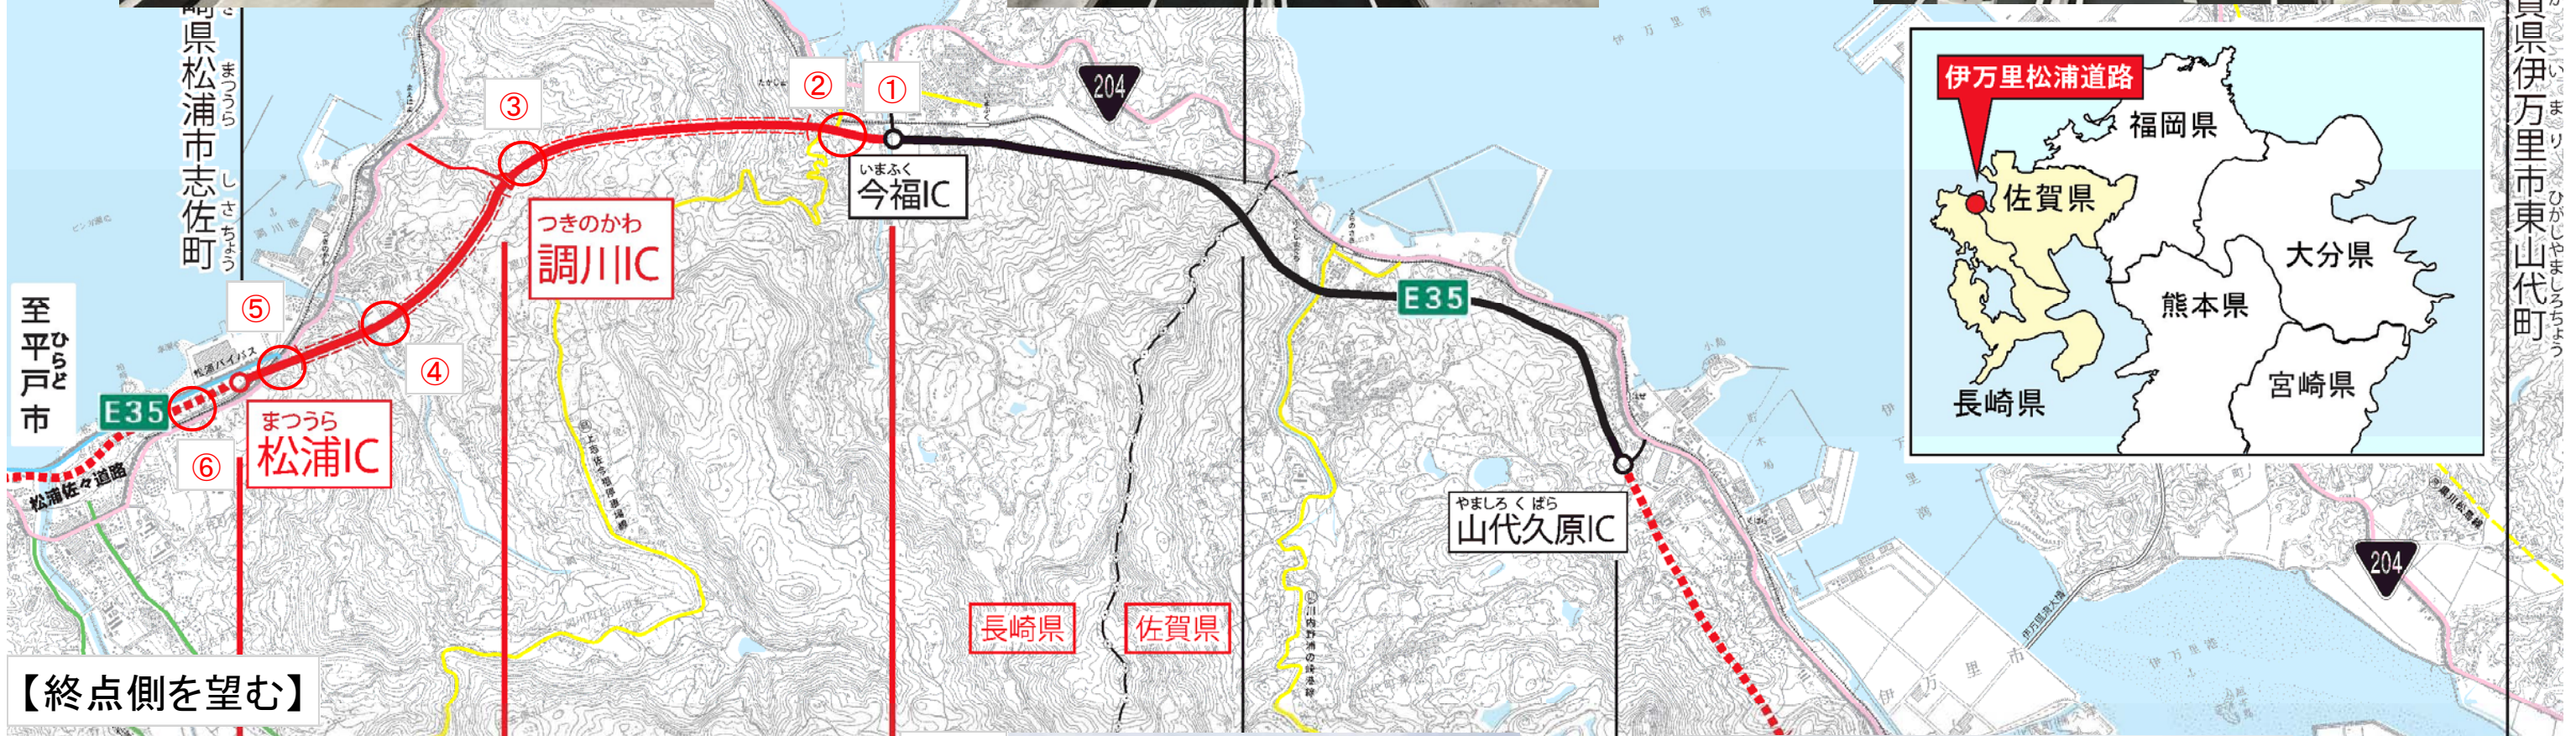

伊万里松浦道路 定点写真

H30. 6.11現在

【起点側を望む】

延長 7.1 km

2 km
佐賀県側 延長

【終点側を望む】

5 km

2.6 km

自佐賀県伊万里市東山代町