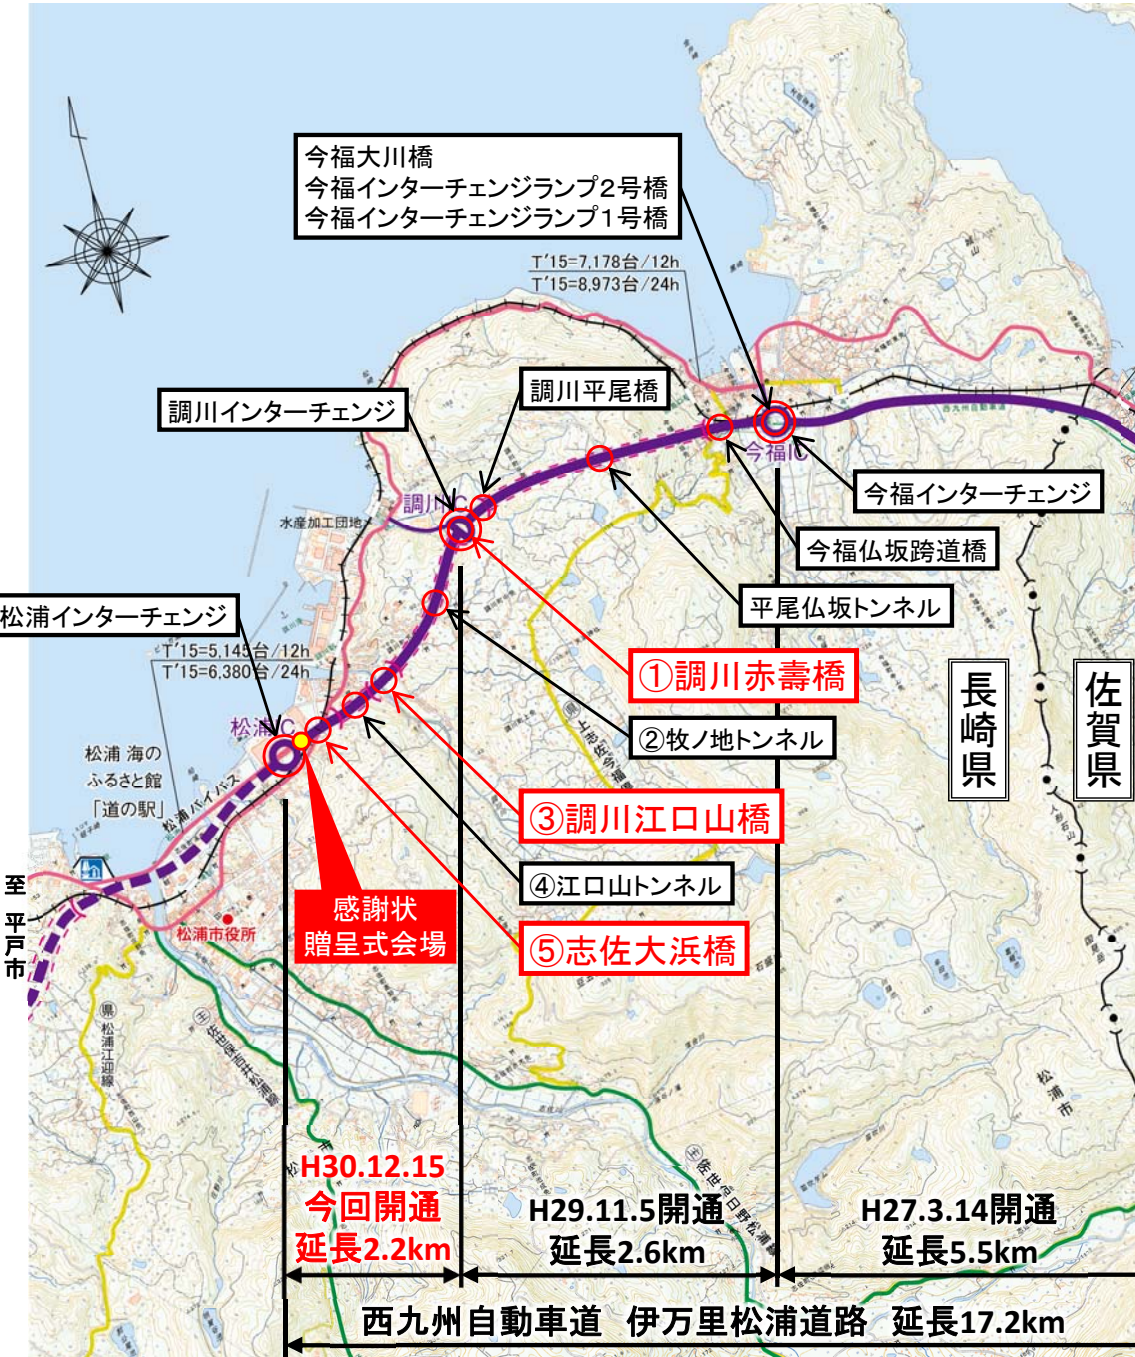

# 西九州自動車道 伊万里松浦道路(調川IC~松浦IC) 感謝状贈呈式

※赤字は、今回、橋名板を設置した箇所となります。

## ■橋名板お披露目状況

## ■感謝状贈呈式の状況

# 西九州自動車道 伊万里松浦道路(調川IC～松浦IC) 感謝状贈呈式