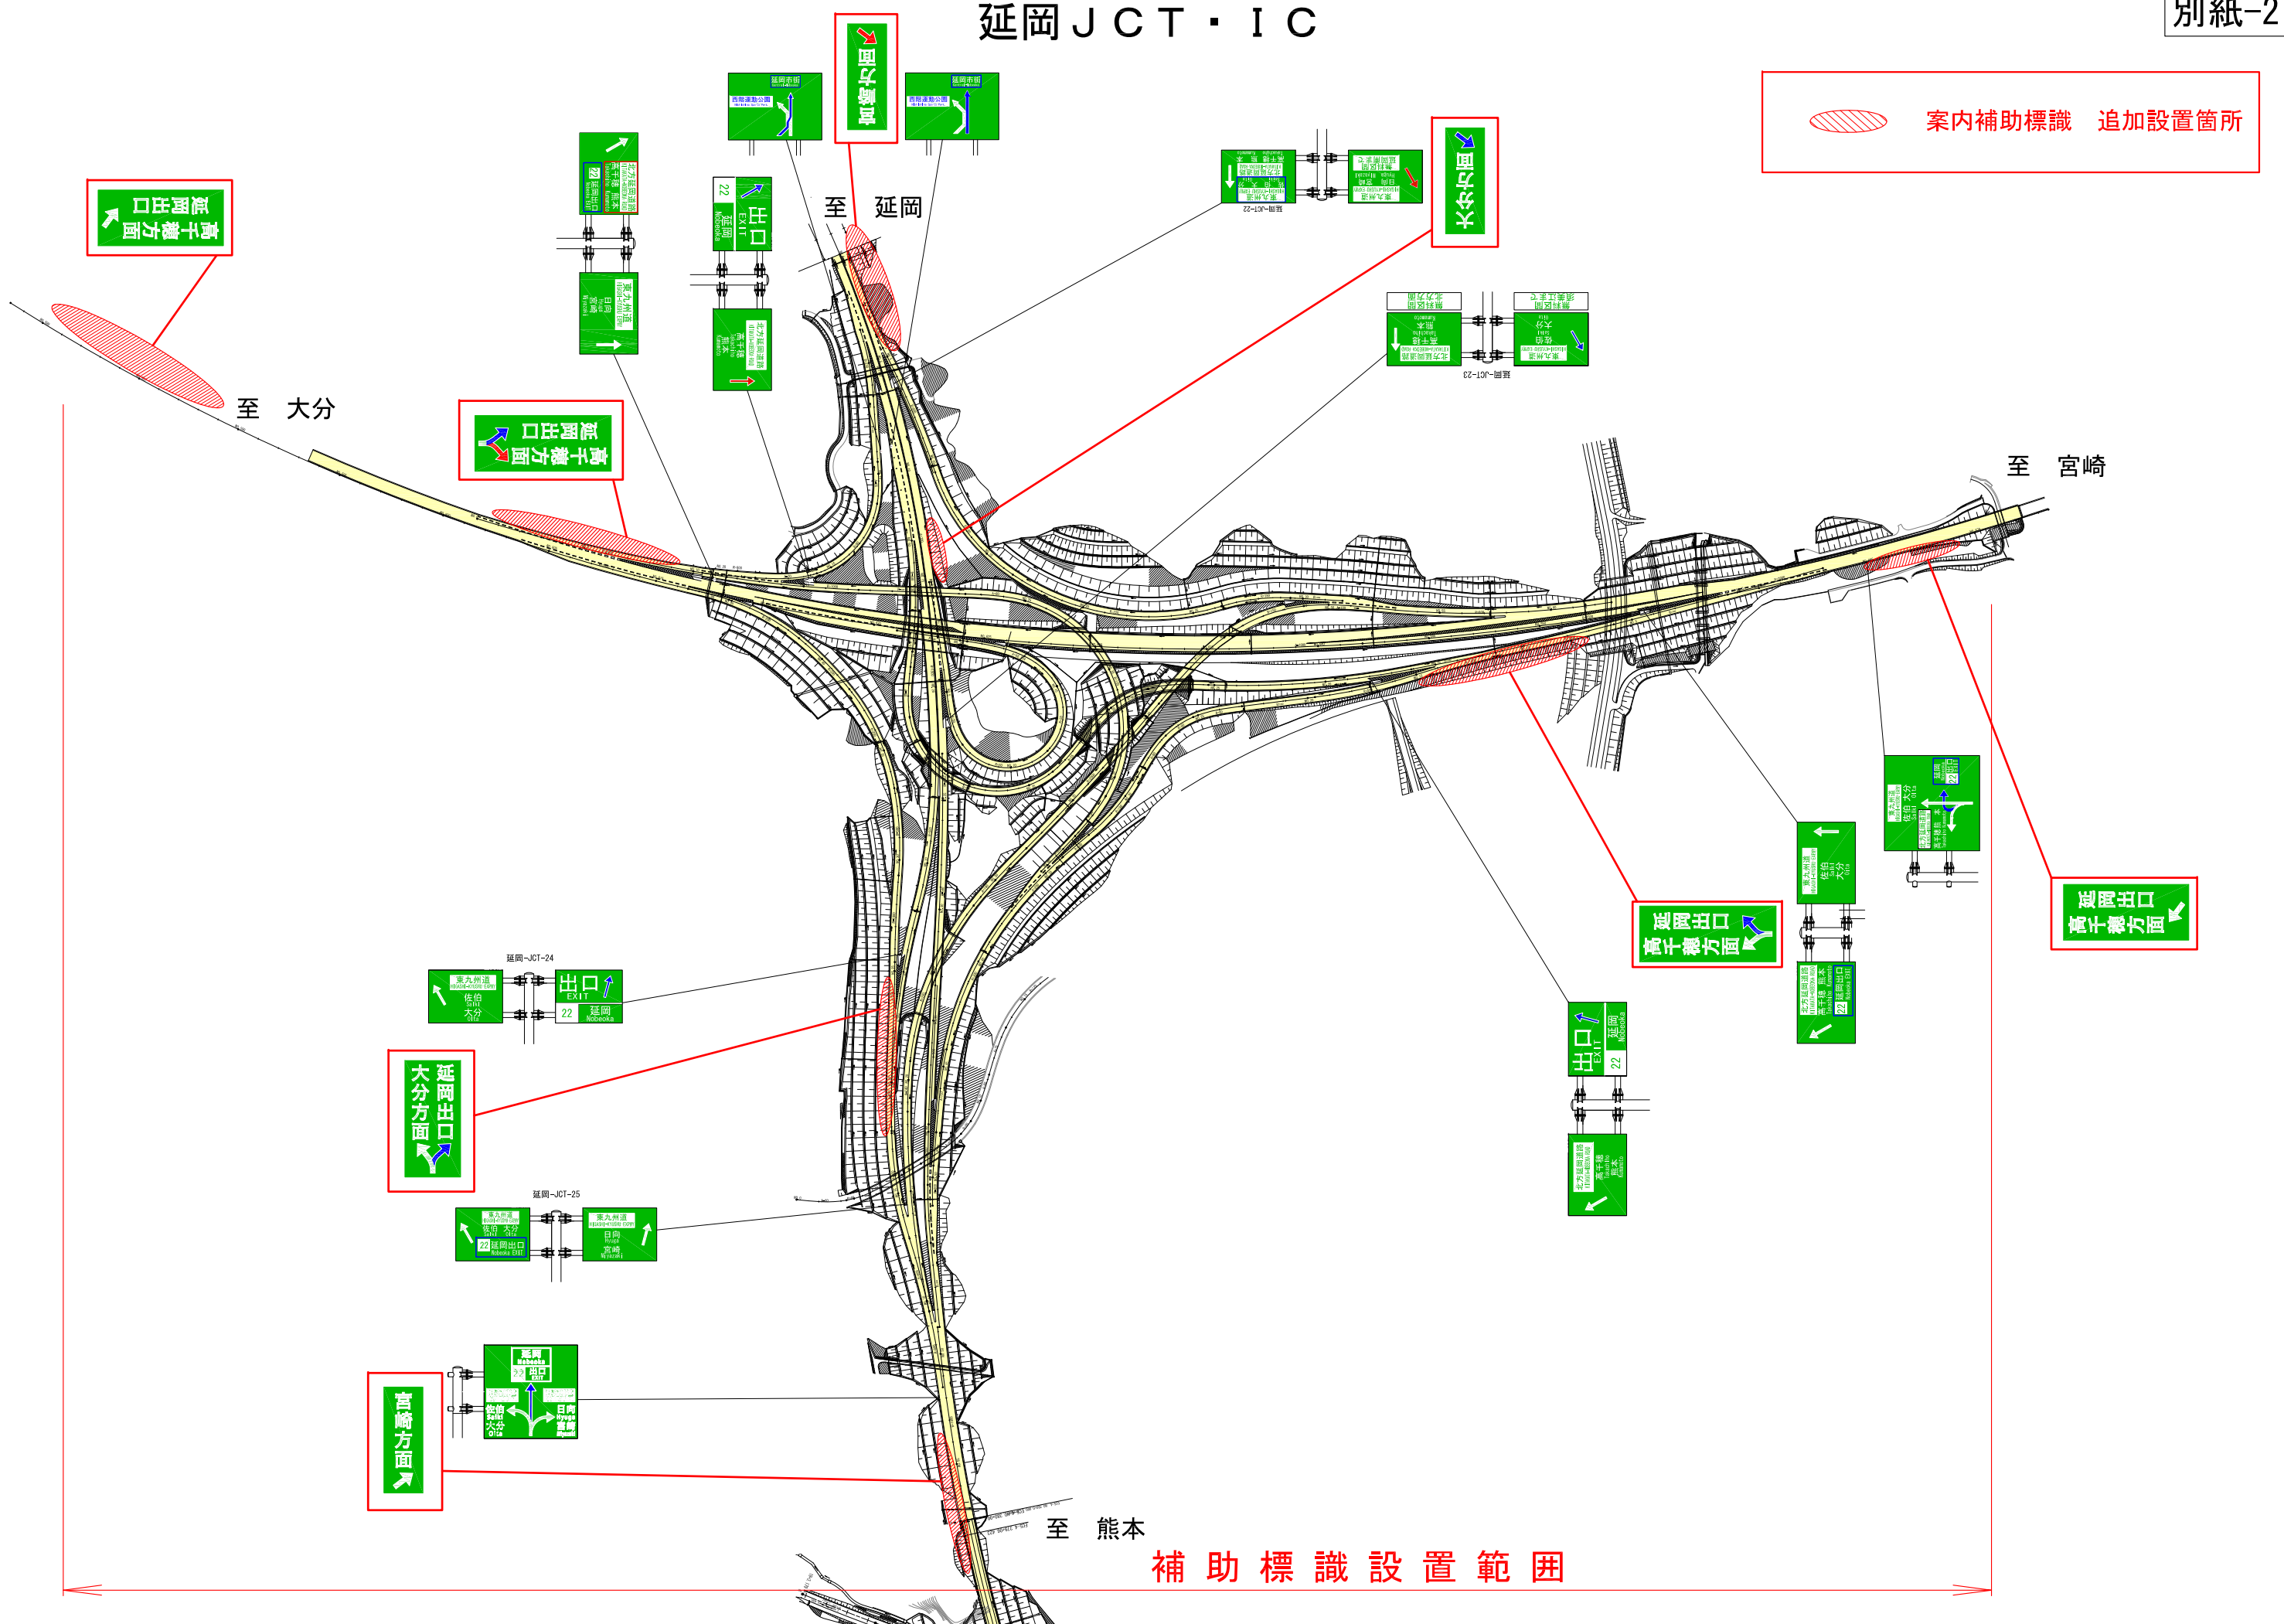

# 延岡 JCT・IC

案内補助標識 追加設置箇所

補助標識設置範囲