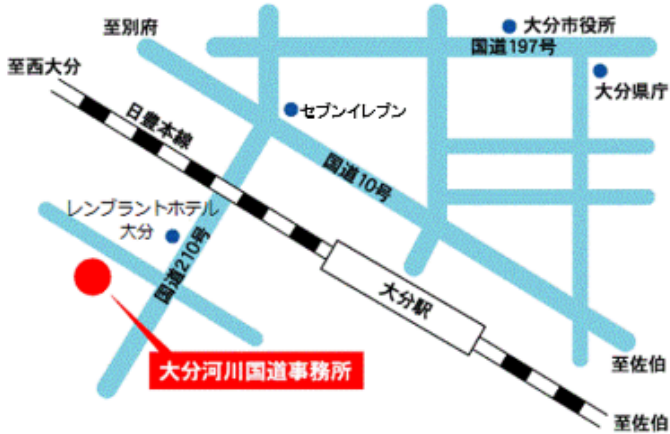

サテライト会場位置図

大分河川国道事務所