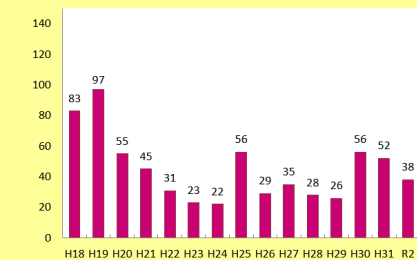

遠賀川右岸 10 k 200
カーペット等の不法投棄

笹尾川左岸 2 k 160
冷蔵庫の不法投棄

金辺川左岸 3k300
モニターの不法投棄

彦山川左岸 22 k 650
テレビの不法投棄

中元寺川右岸 2 k 890
自転車の不法投棄

遠賀川右岸 2k000 河口堰
たくさんのごみが漂着している。

西川左岸 1 k 400
冷蔵庫の不法投棄

穂波川左岸 3 k 000
ソファの不法投棄

犬鳴川右岸 10k290
テレビの不法投棄

凡 例
● 不法投棄 (100m以内に4ヶ所以上)
● 不法投棄 (1ヶ所)

河口堰のごみの回収量および処分費用

家電ゴミの不法投棄件数

ゴミの不法投棄件数