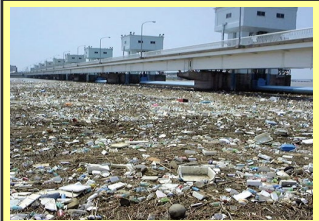

遠賀川右岸 10 k 200
カーペット等の不法投棄

笹尾川左岸 2 k 160
冷蔵庫の不法投棄

金辺川左岸 3k300
モニターの不法投棄

彦山川左岸 22 k 650
テレビの不法投棄

中元寺川右岸 2 k 890
自転車の不法投棄

遠賀川右岸 2k000 河口堰
たくさんのごみが漂着している。

西川左岸 1 k 400
冷蔵庫の不法投棄

穂波川左岸 3 k 000
ソファの不法投棄