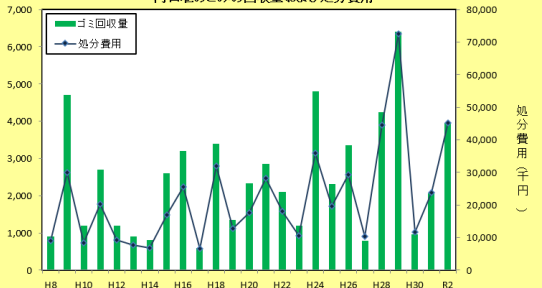

遠賀川右岸 10 k 200
カーペット等の不法投棄

笹尾川左岸 2 k 160
冷蔵庫の不法投棄

金辺川左岸 3k300
モニターの不法投棄

彦山川左岸 22 k 650
テレビの不法投棄

中元寺川右岸 2 k 890
自転車の不法投棄

遠賀川右岸 2k000 河口堰
たくさんのごみが漂着している。

西川左岸 1 k 400
冷蔵庫の不法投棄

穂波川左岸 3 k 000
ソファの不法投棄

犬鳴川右岸 10k290
テレビの不法投棄

凡 例
● 不法投棄 (100m以内に4ヶ所以上)
● 不法投棄 (1ヶ所)

河口堰のごみの回収量および処分費用

家電ゴミの不法投棄件数

ゴミの不法投棄件数