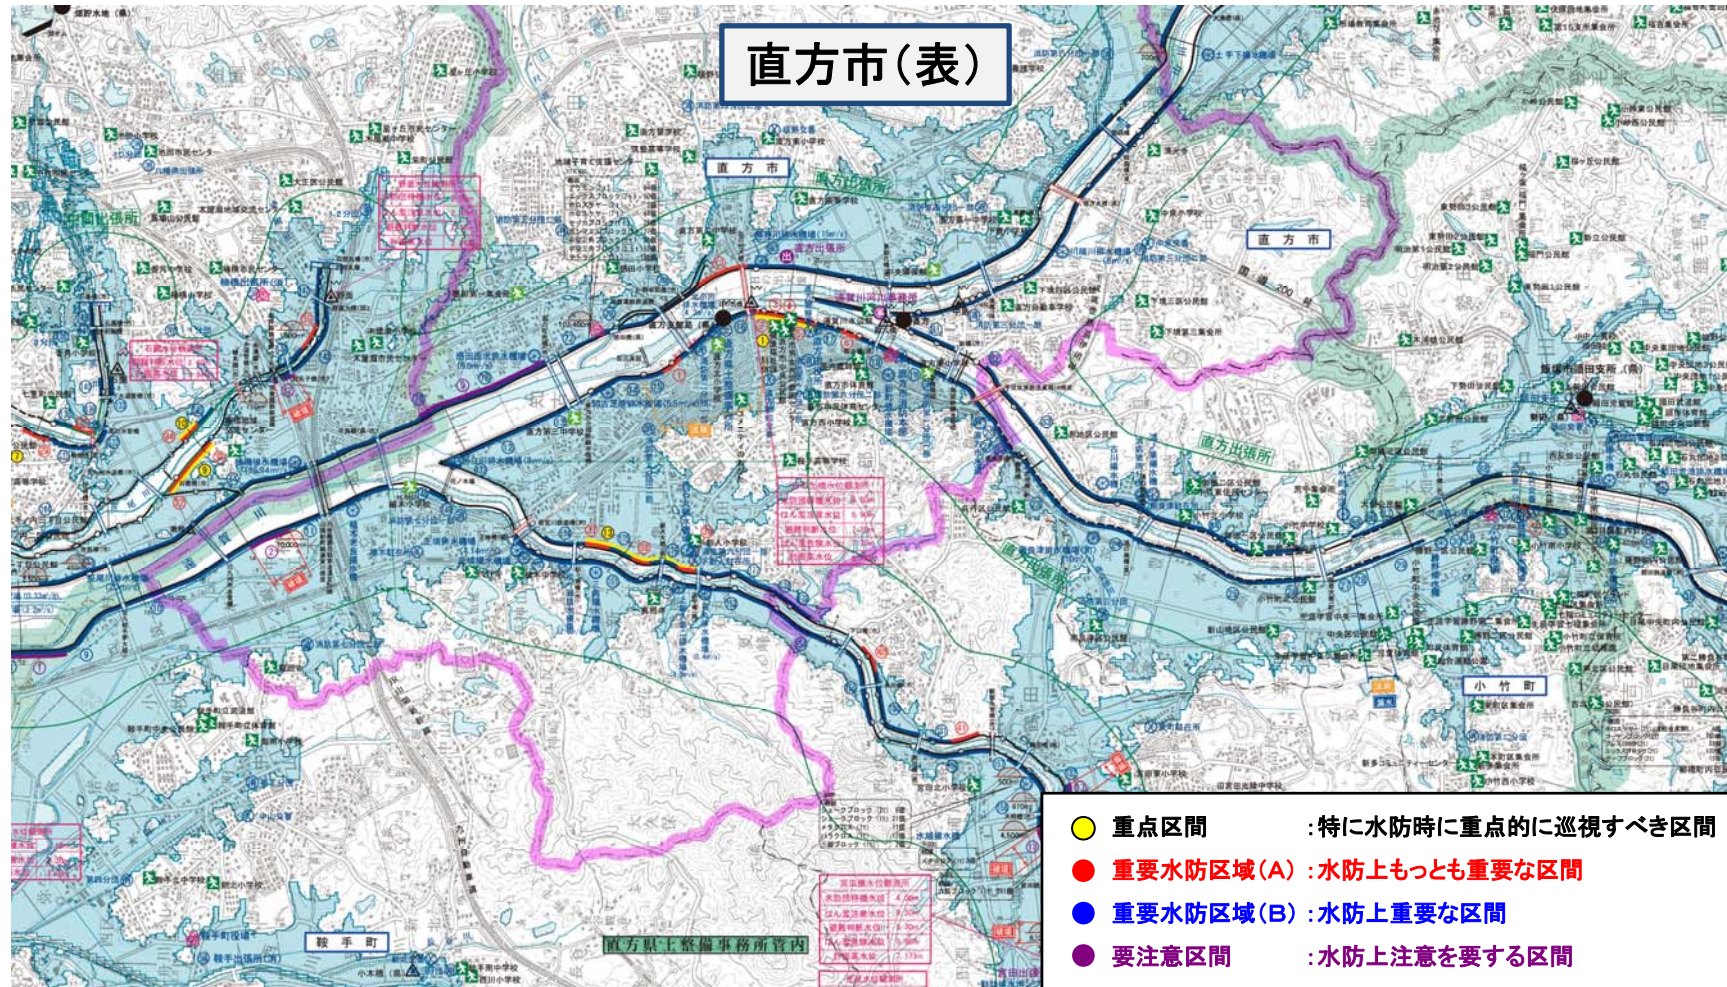

直方市内における重要水防箇所

平成30年度遠賀川水防情報図(直方市域抜粋)

直方市内における重要水防箇所

平成30年度遠賀川水防情報図(直方市域抜粋)