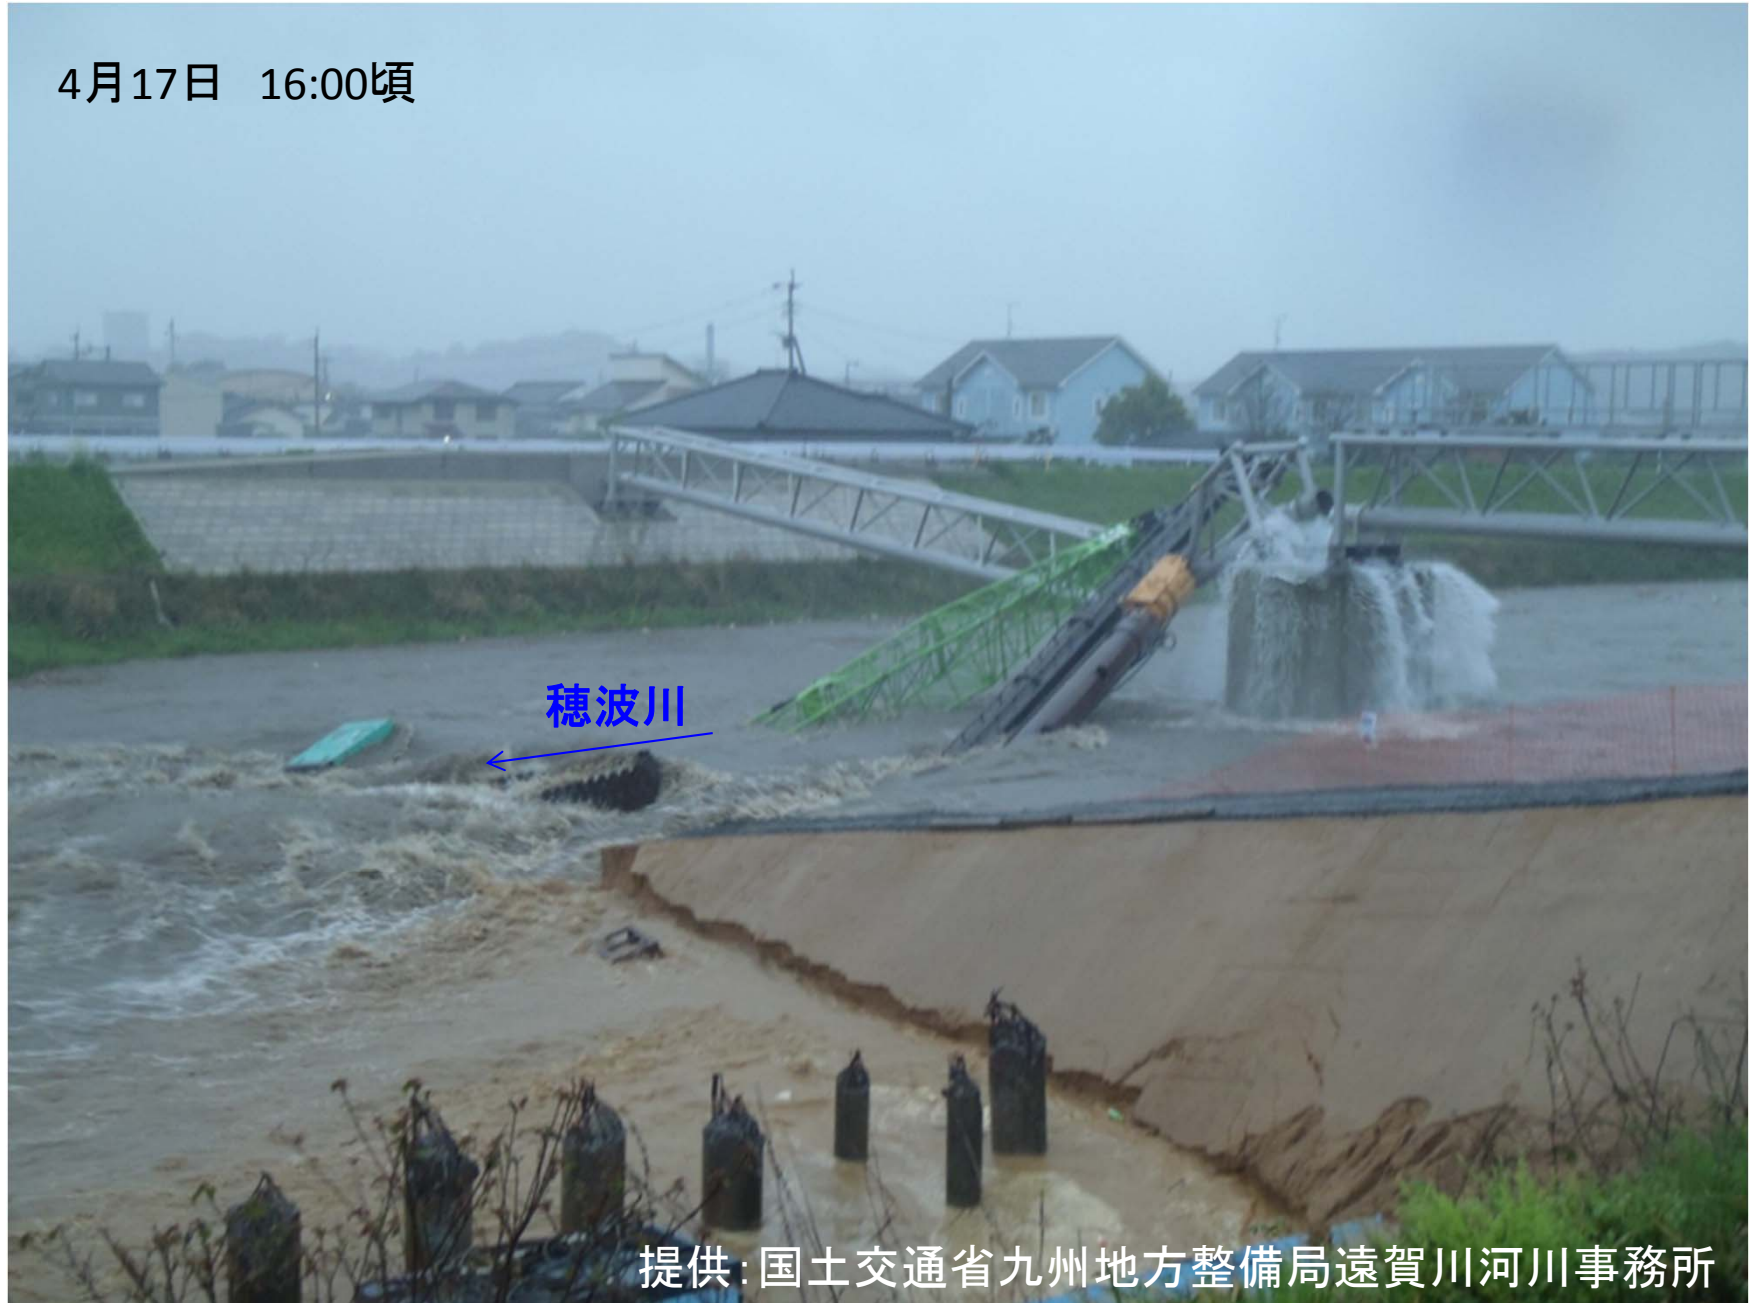

4月17日 16:00頃

穂波川

提供：国土交通省九州地方整備局遠賀川河川事務所