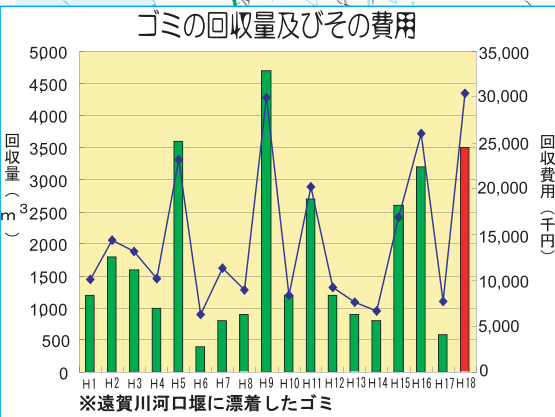

遠賀川ゴミマップ2006

平成18年度の遠賀川河川事務所管内の不法投棄箇所は、**ゴミ類が1,667地点**で、その内
 バイクが12台、冷蔵庫13台、エアコン6台、
 テレビ59台、洗濯機5台 となっております。
 また、遠賀川河口堰に流れ着いたゴミの処分代に**約3,000万円**が費やされています。
 きれいな遠賀川にするために、不法投棄防止にご協力下さい。

堤防にチャイルドシート
福智町伊方地先

堤防にタイヤが
飯塚市白門地先

堤防にテレビ2台が
芦屋町山鹿地先

凡 例
 ● 不法投棄 (100m以内に4箇所以上)
 ● 不法投棄 (1箇所)

河口堰に流れ着いたゴミの状況

河川式敷きに洗濯機と冷蔵庫
小竹町御徳地先