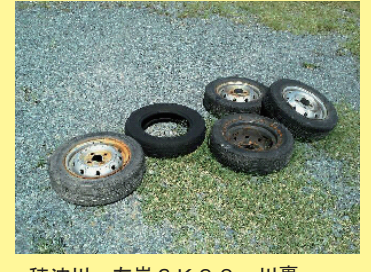

彦山川 左岸31K550 川表
 ゴミが投げ捨てられている。

彦山川 左岸27K920 川表
 洗濯機が捨てられている。

中元寺川 右岸8K50 川表
 ビニールプールが放置されている

遠賀川 右岸10K80 川表
 パーベキュー後、そのまま放置されている。

遠賀川 右岸2K000 河口堰
 たくさんのごみの流れ込んでいる。

遠賀川 右岸6K50 川表
 ゴミが大量に投げ捨てられている。

穂波川 左岸3K90 川裏
 タイヤがたくさん捨てられている。

犬鳴川 左岸0K400 川表
 粗大ゴミが散乱している。(軽トラ1台分)

凡 例
 ● 不法投棄 (100m以内)に4箇所以上
 ● 不法投棄 (1箇所)

ゴミの回収量及びその費用

ゴミの不法投棄

家電ゴミの不法投棄