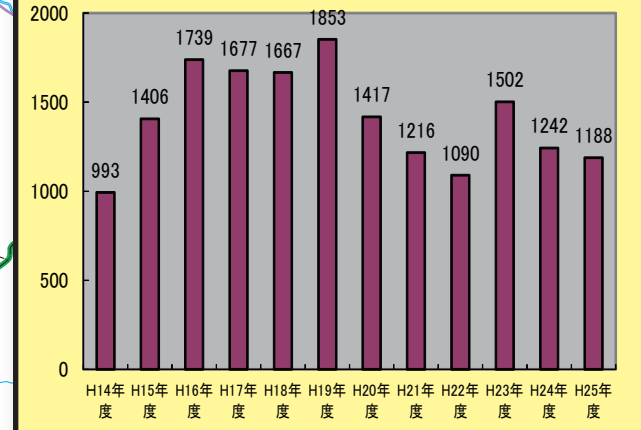

遠賀川ごみマップ2013

平成25年度の遠賀川河川事務所管内の**不法投棄箇所**は、
全体で**1,188地点**でした。
そのうち、バイクが22台、放置車両9台、冷蔵庫18台、
テレビ37台、洗濯機1台となっています。
また、遠賀川河口堰に流れ着いたゴミの処分代に
約2,000万円が費やされています。
きれいな遠賀川にするために、不法投棄防止にご協力下さい。

凡 例
● 不法投棄 (100m以内)に4箇所以上
● 不法投棄 (1箇所)

ゴミの不法投棄