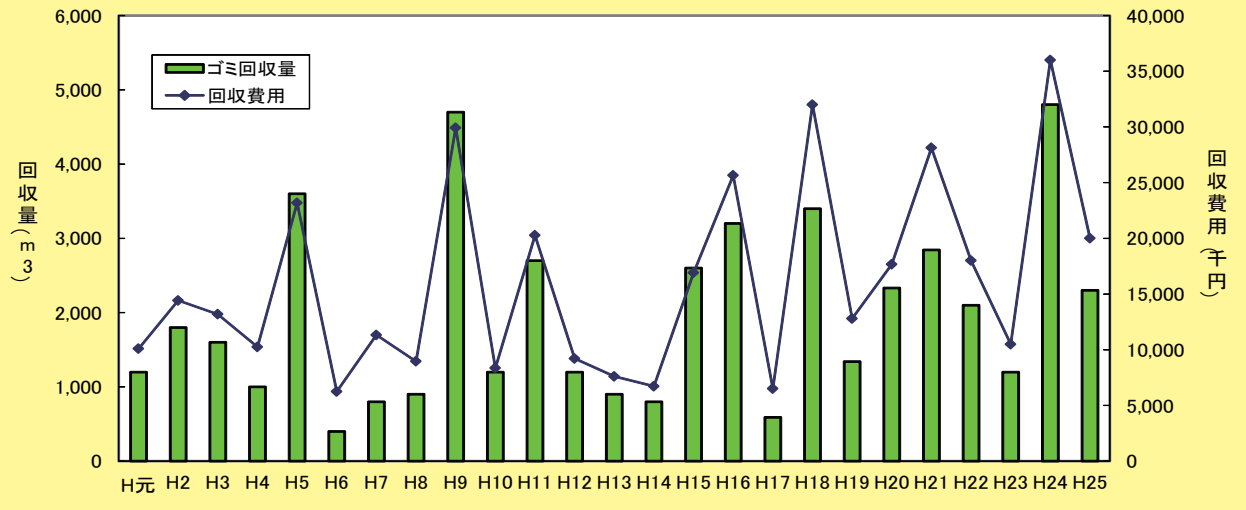

彦山川 左岸31K550 川表
 ゴミが投げ捨てられている。

彦山川 左岸27K920 川表
 洗濯機が捨てられている。

中元寺川 右岸8K50 川表
 ビニールプールが放置されている

遠賀川 右岸10K80 川表
 パーベキュー後、そのまま放置されている。

遠賀川 右岸2K000 河口堰
 たくさんのごみの流れ込んでいる。

遠賀川 右岸6K50 川表
 ゴミが大量に投げ捨てられている。

穂波川 左岸3K90 川裏
 タイヤがたくさん捨てられている。

犬鳴川 左岸0K400 川表
 粗大ゴミが散乱している。(軽トラ1台分)

凡 例
 ● 不法投棄 (100m以内)に4箇所以上
 ● 不法投棄 (1箇所)

ゴミの回収量及びその費用

ゴミの不法投棄

家電ゴミの不法投棄