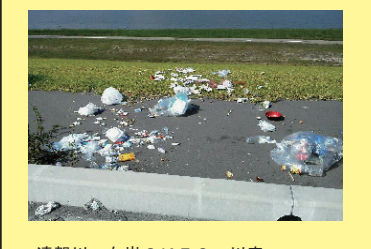

彦山川 左岸31K550 川表
 ゴミが投げ捨てられている。

彦山川 左岸27K920 川表
 洗濯機が捨てられている。

中元寺川 右岸8K50 川表
 ビニールプールが放置されている

遠賀川 右岸10K80 川表
 パーベキュー後、そのまま放置されている。

遠賀川 右岸2K000 河口堰
 たくさんのごみの流れ込んでいる。

遠賀川 右岸6K50 川表
 ゴミが大量に投げ捨てられている。

穂波川 左岸3K90 川裏
 タイヤがたくさん捨てられている。

犬鳴川 左岸0K400 川表
 粗大ゴミが散乱している。(軽トラ1台分)

凡 例
 ● 不法投棄 (100m以内)に4箇所以上
 ● 不法投棄 (1箇所)

ゴミの回収量及びその費用

ゴミの不法投棄

家電ゴミの不法投棄