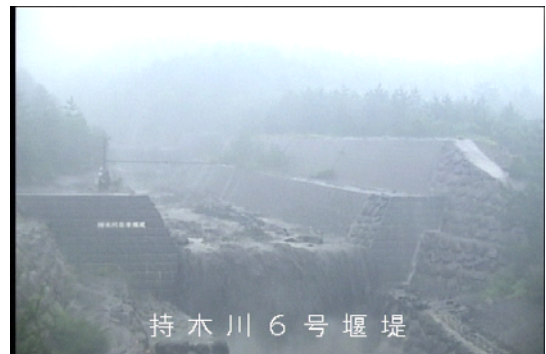

野尻川河口

3:52 頃

平成28年6月19日(日)に発生した土石流の画像

野尻川7号堰堤 6:44 頃

野尻川5号堰堤下流 6:48 頃

野尻川4号堰堤 6:49 頃

持木川6号堰堤 6:34 頃

有村川3号堰堤 6:47 頃