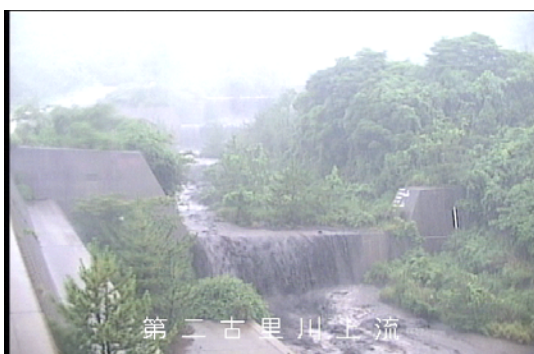

第二古里川2号堰堤 6:48 頃