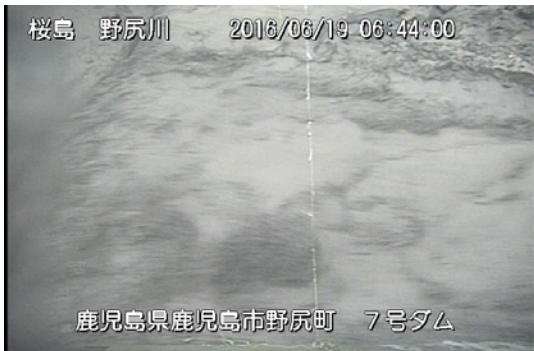

平成28年6月19日(日)に発生した土石流の画像

野尻川7号堰堤 6:44 頃