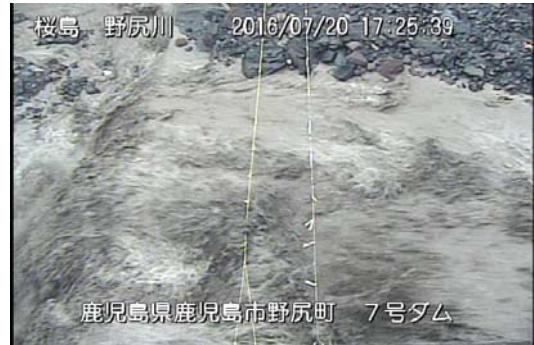

有村川1号堰堤 11:03 頃

平成28年7月20日(水)に発生した土石流の画像

野尻川8号堰堤

17:25 頃

野尻川7号堰堤

17:25 頃

野尻川5号堰堤

17:27 頃