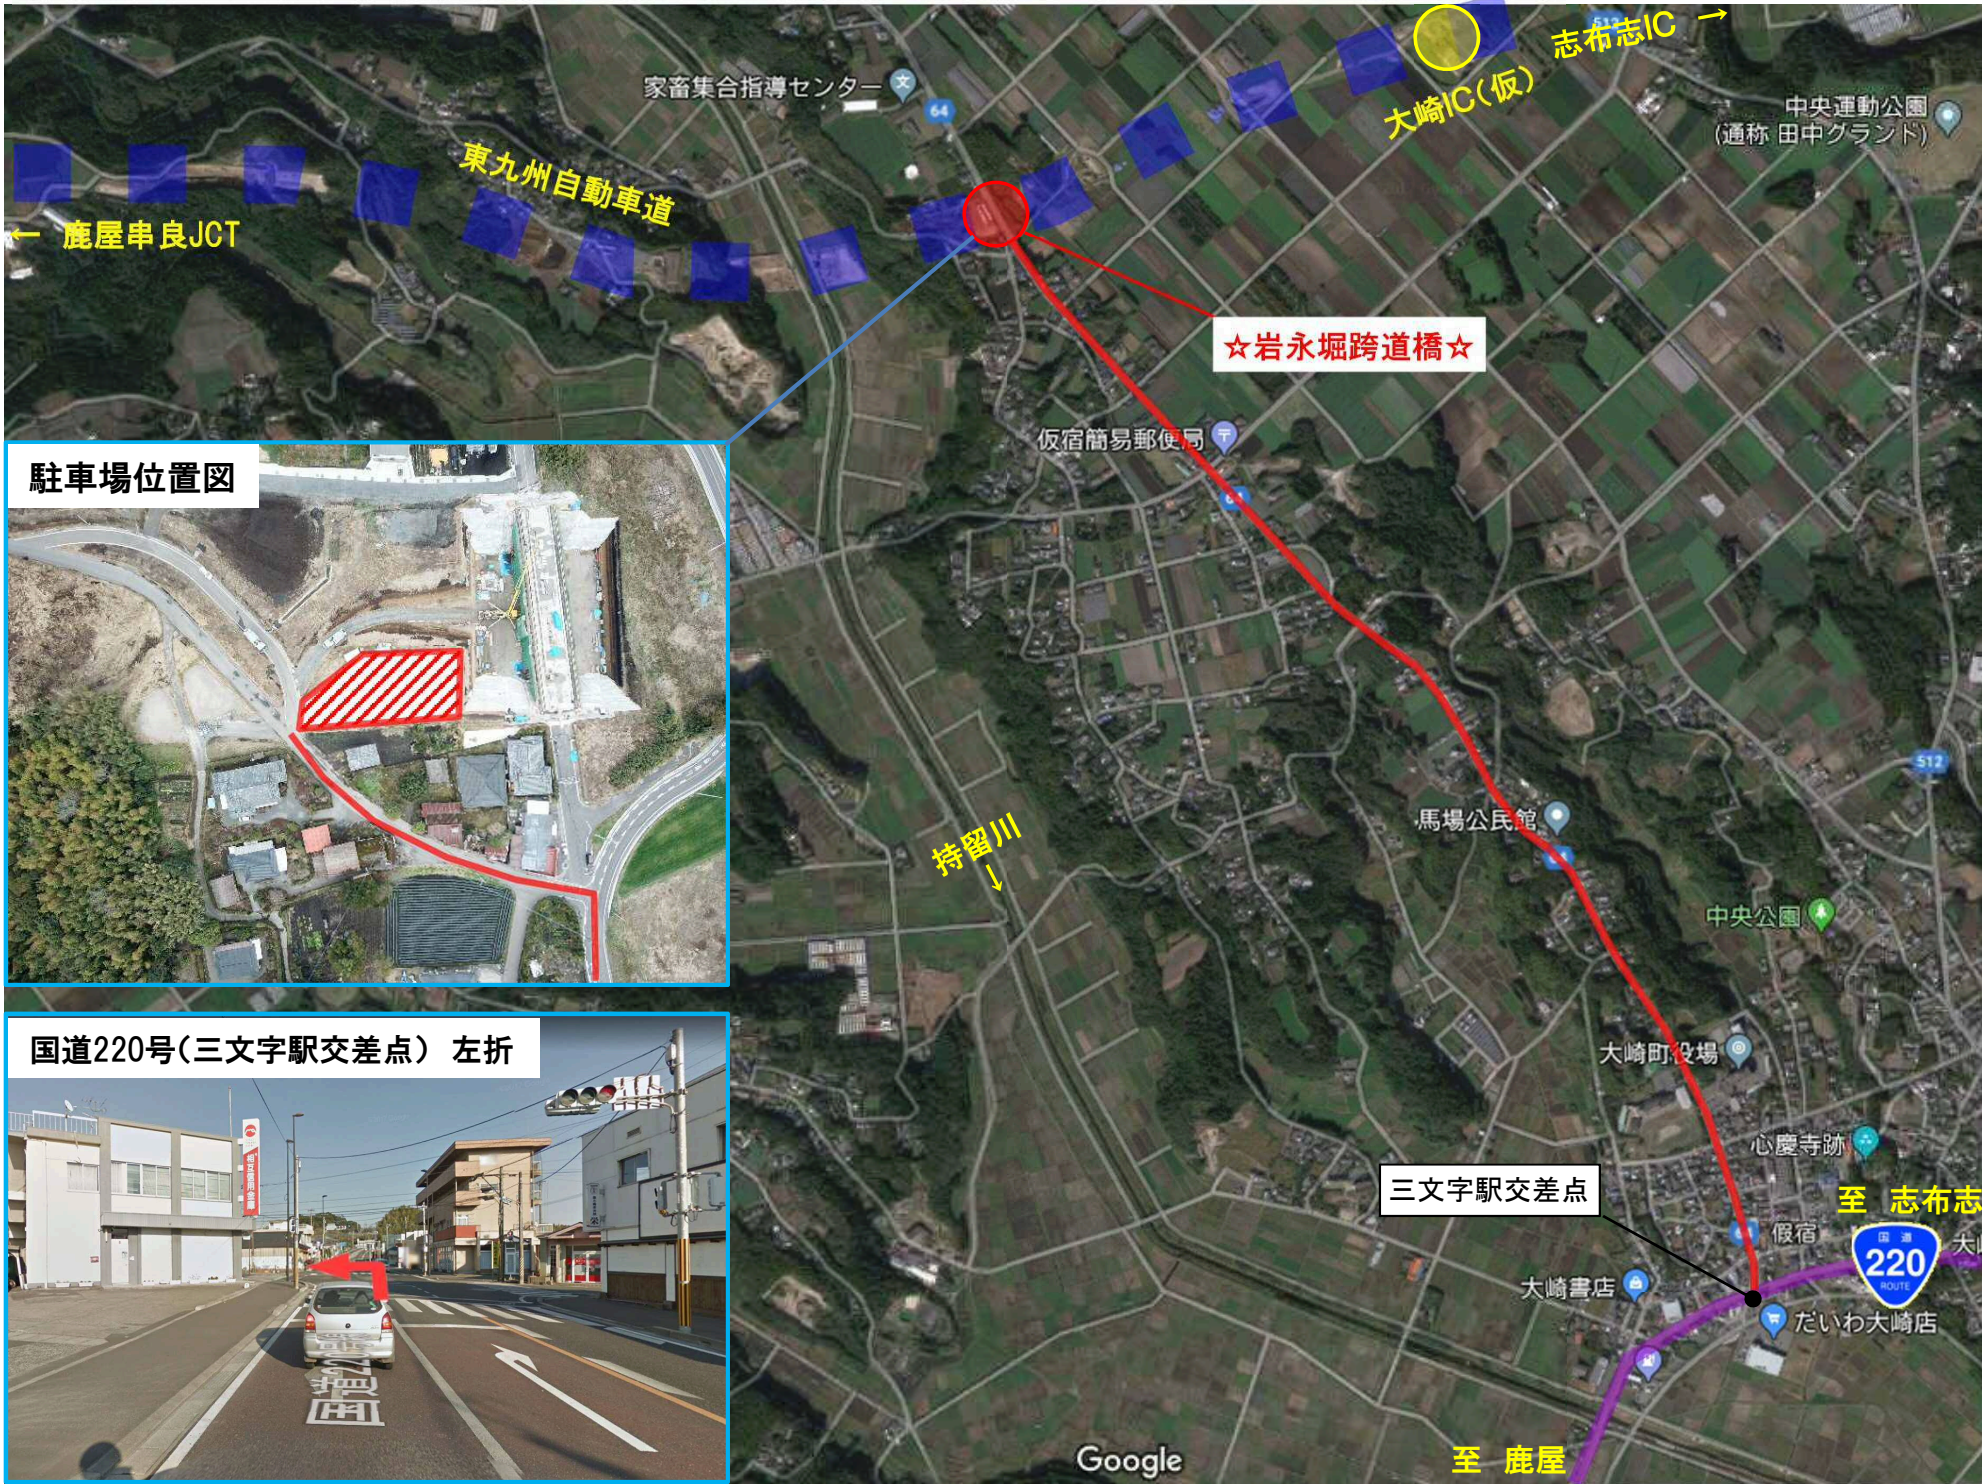

橋名板の (他の跨道橋【五郎城牧跨道橋】の写真)

東九州道(大崎～鹿屋) 岩永堀跨道橋上部工工事 現場位置図

駐車場位置図

国道220号(三文字駅交差点) 左折