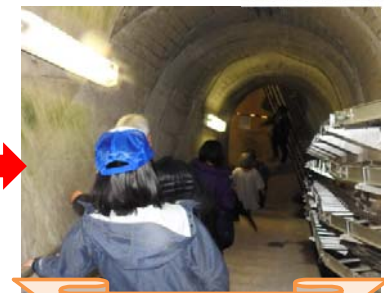

超激レア

竜門ダムおなか探検デラックス

令和2年1月28日(火)開催

概要説明

探検出発

堤体説明中

監査路移動中

ダムカードパネルも大活躍!!
思い出の1枚撮れたかな?!

じゃじゃーん!!

放流説明中

記念撮影

ゴールじゃないよーw

Goal
力尽きた...

竜門ダムおなか探検デラックス
～ダム放流を間近で見よう!～

* 当企画は10年ぶりのダム施設更新に伴う放流を活用したものです! 放流量は平常時と変わりません!!

防災情報施設がリニューアル!
週末限定のこだわりチキンカレーや
コーヒーなどもおすすめです!
竜門ダムに遊びに来て下さい♪