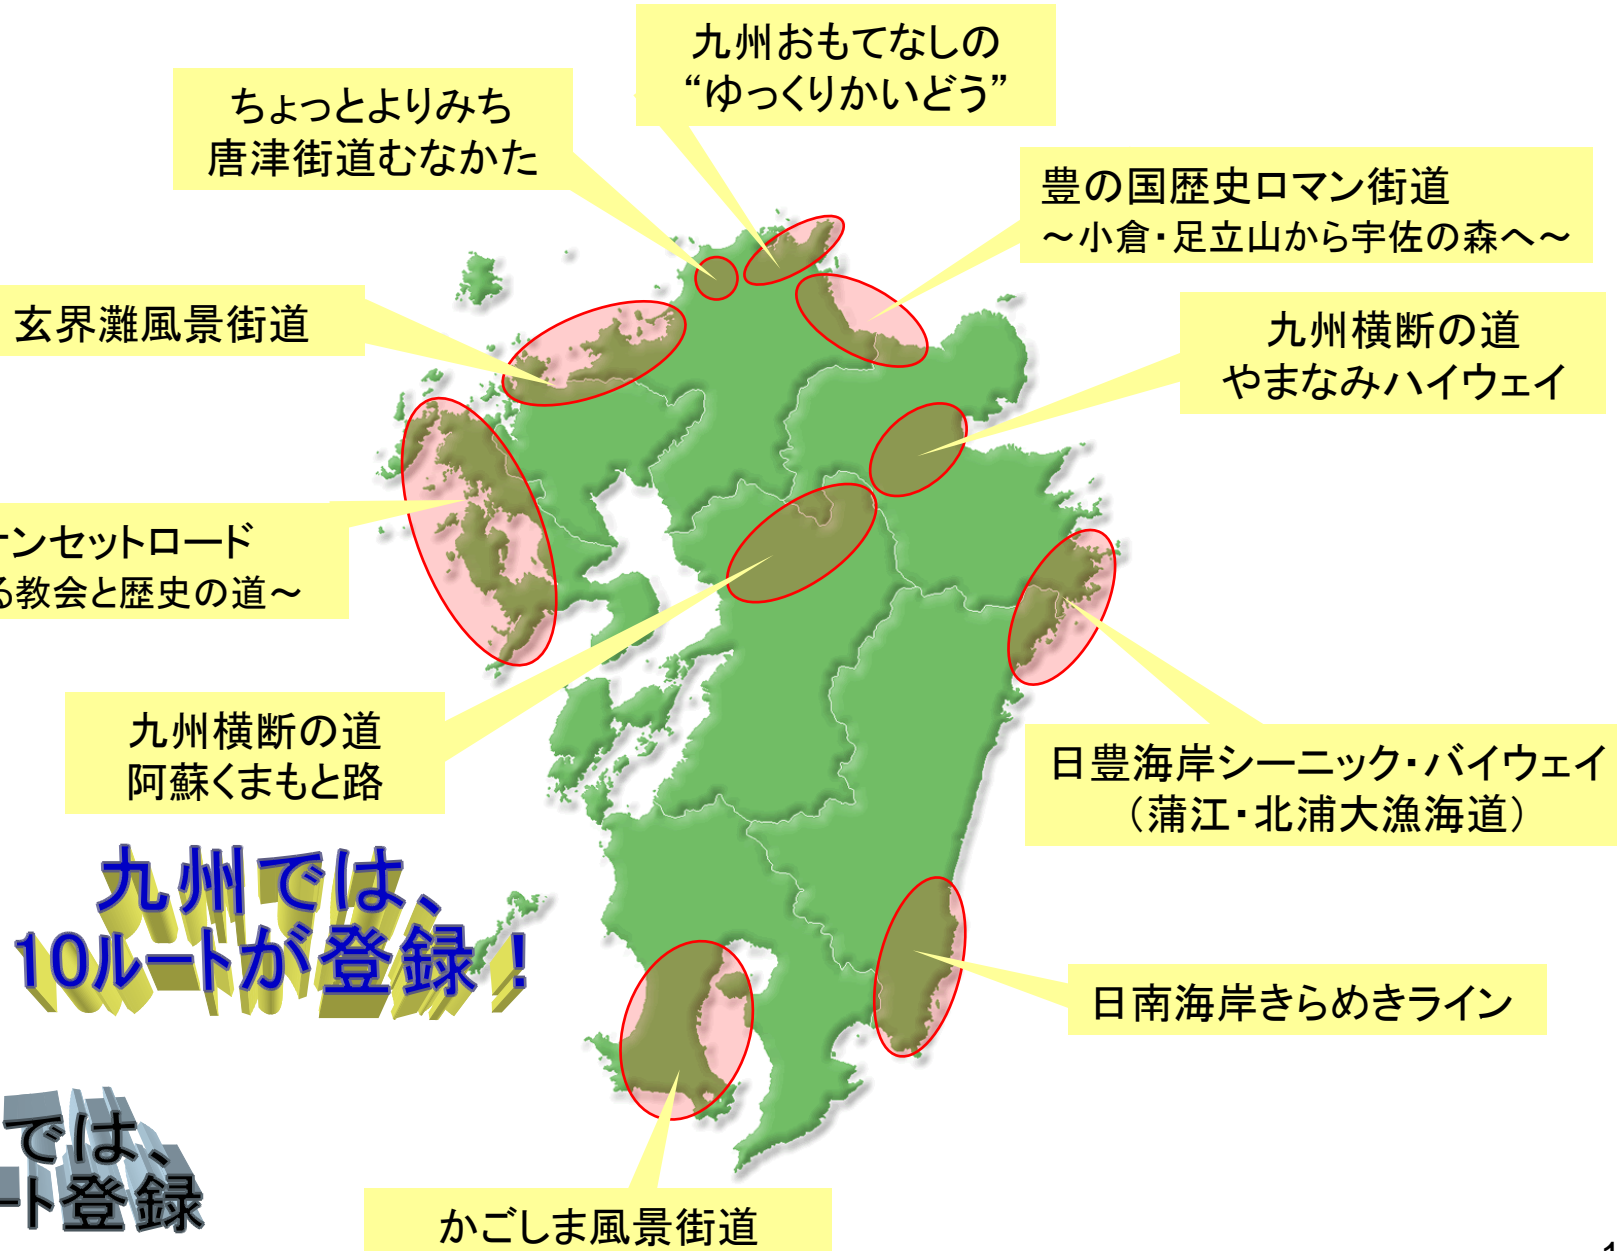

日本風景街道九州ルート
～「平成22年度年間優秀活動賞」を発表！～

()

” ”

6 3
” 6 16 14:00
”

<http://www.nhit.go.jp/road/sisaku/fukeikaidou/>

TEL092-476-3530

“ ”

1,000

日本風景街道 九州登録ルート一覧

【別添2】

九州風景街道推進会議

(H19. 3. 7 設立)

※有識者・行政により構成

- 基本方針の策定
- 支援施策の企画・立案 等

基本問題小委員会

- 支援施策の具体的な企画・立案
- 各ルートへの助言 など

行政連絡小委員会

- 支援施策の実施について検討 など

連携

九州風景街道ルート代表者会議

(H19. 3. 7 設立)

- 日本風景街道の情報収集共有化
- 各ルートの情報収集共有化
- 各ルートの連携・交流促進 など

① 日南海岸きらめきライン

② 日豊海岸シーニックバイウエイ

③ ながさきサンセットロード

④ 北九州おもてなしの“ゆつくりかいどろ”

⑤ ちよつとよりみち 唐津街道むなかた

⑥ かがしま風景街道

⑦ 玄界灘風景街道

⑧ 九州横断の道やまなみハイウエイ

⑨ 九州横断の道阿蘇くまもと路

⑩ 豊の国歴史ロマン街道