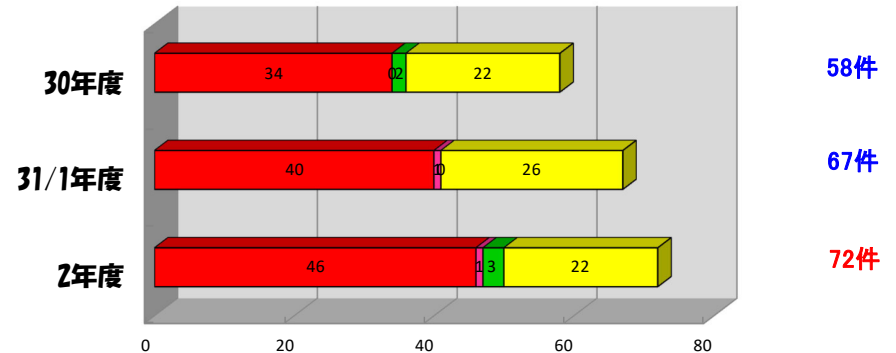

分類別比較表（過去3年）

* 左岸とは…山から海に向かって左側
右岸とは…山から海に向かって右側