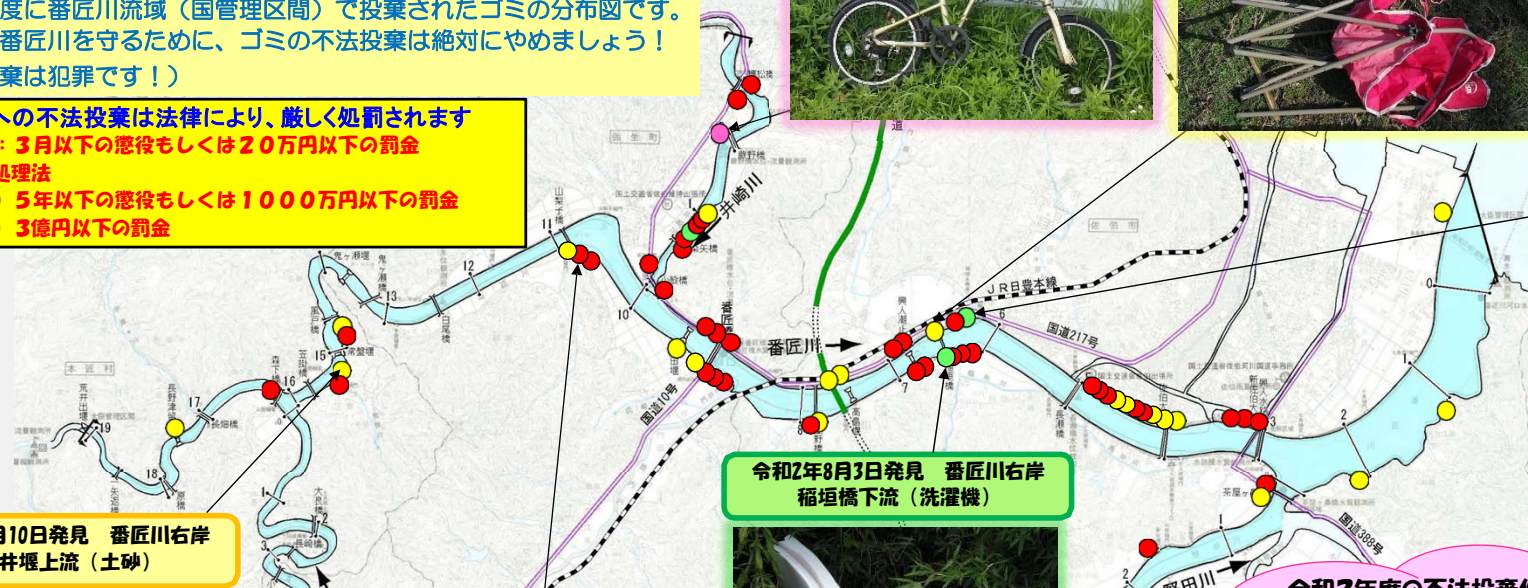

# 令和2年度 番匠川水系ゴミマップ

令和2年度に番匠川流域（国管理区間）で投棄されたゴミの分布図です。  
きれいな番匠川を守るために、ゴミの不法投棄は絶対にやめましょう！  
（不法投棄は犯罪です！）

**【注意】川への不法投棄は法律により、厳しく処罰されます**

- 河川法：3月以下の懲役もしくは20万円以下の罰金
- 廃棄物処理法  
（個人）5年以下の懲役もしくは1000万円以下の罰金  
（法人）3億円以下の罰金

令和2年6月29日発見 井崎川右岸  
藤野橋下流（自転車）

令和3年3月15日発見 番匠川左岸  
稲垣橋上流（バッテリー、レジャー用品）

令和3年3月22日発見 番匠川左岸  
稲垣橋付近（CDラジカセ）

【記号の意味】

●	一般ゴミ
●	自転車
●	家電
●	廃材その他

令和2年4月10日発見 番匠川右岸  
常磐井堰上流（土砂）

令和2年7月13日発見 番匠川右岸  
山梨子橋付近（家庭ゴミ）

令和2年8月3日発見 番匠川右岸  
稲垣橋下流（洗濯機）

令和3年2月18日発見 久留須川左岸  
浦木井堰下流（家庭ゴミ）

令和2年度の不法投棄件数は、残念ながら過去最多を更新してしまいました。  
特に、中流域の利用者が多いところで集中して不法投棄が行われています。（全体件数の7割）  
一人ひとりがマナーを守り、美しい川と豊かな自然環境を守るよう行動しましょう！

## 分類別比較表（過去3年）

\* 左岸とは…山から海に向かって左側  
右岸とは…山から海に向かって右側