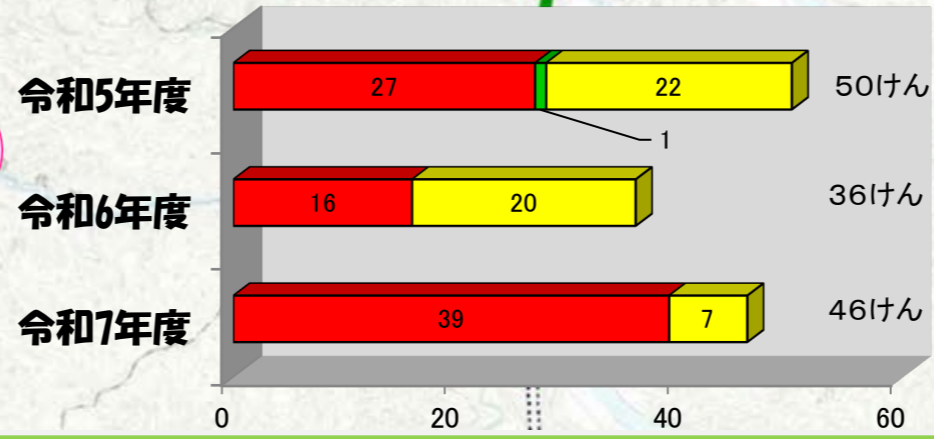

しょうがせいばん
小学生版

令和8年度 ばんじょう川水系ゴミマップ

れいわ ねんど がわすいけい
※令和8年6月発行

れいわ ねんど くに かんり さいきしな い かわ
令和7年度に国で管理している佐伯市内の川ですてられていたゴミです。
きれいな川を守るために、川にゴミをすてるのは、ぜったいにやめましょう！
ほうりつ(社会のルール)に反することです！

【記号の意味】

	いっばん 一般ゴミ	た もの あ かん 食べ物や空き缶などの ふつうのゴミ
	かでん 家電	テレビやせんたく機などのゴミ
	はいざい た 廃材その他	つち もくざい、ダンボール などのゴミ

① た もの
食べ物などのゴミ

れいわ ねんど た もの
令和7年度は食べ物などのゴミが増えたので、前の年よりも
たくさんのゴミが見つかりました。
これからひとりひとりがルールを守り、きれいな川と自然
を大切にしましょう。

すてられていたゴミのかず
(さいきんの3年間)

おとな ひと よ
※大人のみに読んでもらいましょう！！

【注意】川への不法投棄は法律により、厳しく処罰されます

- 廃棄物処理法 (個人) 5年以下の懲役もしくは1000万円以下の罰金 (法人) 3億円以下の罰金
- 河川法 3ヶ月以下の懲役もしくは20万円以下の罰金