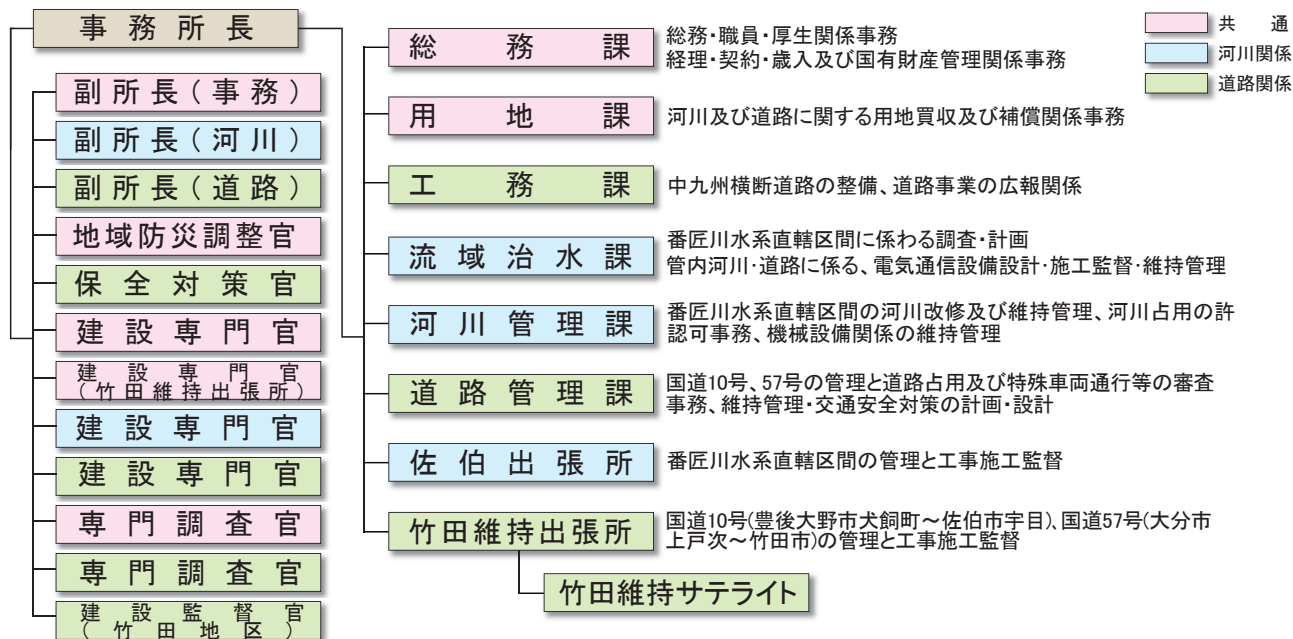

組織・職員構成

ORGANIZATION

組織

職員構成

(R5.4.1現在)

道路の異状を発見したら...

緊急通報 #9910
道路緊急ダイヤル 24時間受付
(通話料無料)

道に関するご意見・ご提案・ご相談は