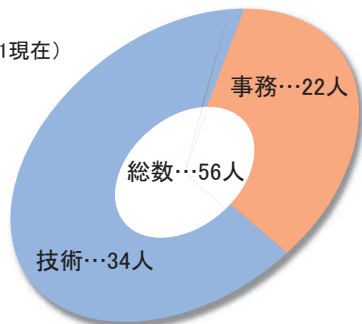

組織・職員構成

ORGANIZATION

組織

職員構成

(R5.4.1現在)

道路の異状を発見したら...

緊急通報 #9910
道路緊急ダイヤル 24時間受付
(通話料無料)

道に関するご意見・ご提案・ご相談は