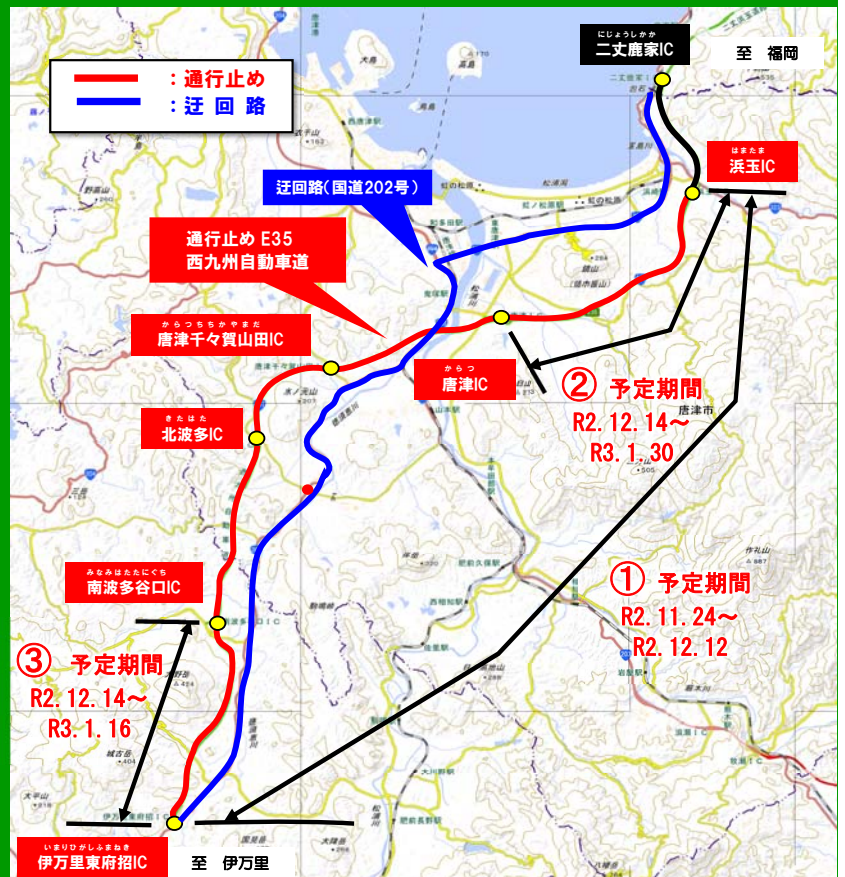

西九州自動車道

E35

夜間通行止め

はまたま

いまりひがしふまねき

浜玉 IC～伊万里東府招 IC

毎夜 **21** 時

令和2年

11/ **24** 火夜

令和3年

1/ **30** 土朝

翌朝 **6** 時

[作業進捗により規制する区間を変更します]

区 間	期 間																																								
	12 月															1 月																									
	24	25	26	27	28	29	30	1	2	3	4	5	6	7	8	9	10	11	12	13	14	15	16	17	18	19	20	21	22	23	24	25	26	27	28	29	30	31			
① 浜玉IC～伊万里東府招IC間	火	水	木	金	土	日	月	火	水	木	金	土	日	月	火	水	木	金	土	日	月	火	水	木	金	土	日	月	火	水	木	金	土	日	月	火	水	木	金	土	日
② 浜玉IC～唐津IC間																																									
③ 南波多谷IC～伊万里東府招IC間																																									

● 西九州自動車道において傷んでいる舗装補修と防護柵（ワイヤーロープ）を新たに設置します。

● 土曜日、日曜日、祝日の夜間は、夜間通行止めを行いません。

● 作業の進捗状況や天候等により、実施日を変更する場合があります。

● 12月28日(月)～1月3日(日)までの年末年始は工事(規制)は行いません。

● 佐賀国道事務所のホームページ、Twitterでもお知らせしています。

《迂回路のご案内》

《お問い合わせ先》