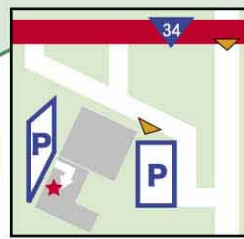

P
市役所
駐車場
そば

所 武雄市武雄町大字武雄5605-1 利 24時間
問 0954-23-9111(武雄市役所) 休 なし

6 武雄市文化会館

♿ 自動
♿

所 武雄市武雄町大字武雄5538-1 利 9:00~22:00
問 0954-23-5166 休 火曜(祝日時は翌日)・年末年始

7 ゆめタウン武雄

年中
利可

♿ 自動
♿