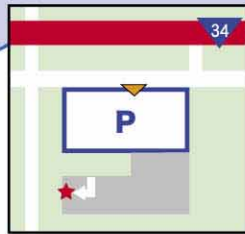

所 みやき町大字白壁2228 利 10:00~21:00
問 0942-89-1550 休 なし

吉野ヶ里町・神崎市エリア

大和町エリア

佐賀市エリア

1 吉野ヶ里町役場

所 吉野ヶ里町吉田321-2 利 8:00~17:00
問 0952-53-1111 休 土日祝日・年末年始

2 日の隈公園

年中
利可