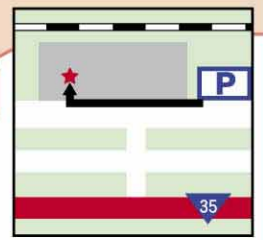

7 道の駅伊万里

所 伊万里市南波多町井手野2754-9 利 8:00~17:30
問 0955-24-2252 休 第3水曜

8 有田町庁舎町民ロビー

所 有田町立部乙2202 利 9:00~18:00
問 0955-46-2111 休 なし

9 歴史と文化の森公園

所 西有田町曲川甲1788 利 8時頃~日没
問 0955-46-5010 (ホノオノハクキネンドウ) 休 なし

10 J R 有田駅

所 有田町中部本町 利 24時間
問 0955-42-2820 休 なし