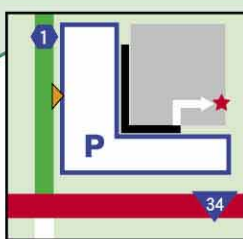

10 鷹ノ巣公園

24 年中
利可

P
♿

所 嬉野市嬉野町大字下宿 利 24時間
字三本松甲3083 問 0954-43-1111
(嬉野市役所嬉野総合支所) 休 なし

11 嬉野市公会堂

P
♿

所 嬉野市嬉野町大字下宿乙1297 利 8:30~17:15
問 0954-43-2933 休 年末年始その他

12 嬉野総合支所