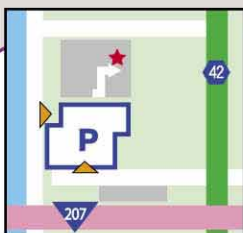

9 小城市牛津公民館

所 小城市牛津町勝1324-1 利 8:30~22:00
問 0952-63-8813 休 第3月曜・年末年始