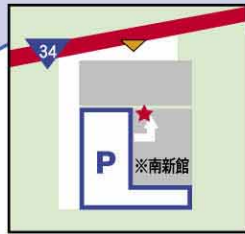

3 神崎市役所

所 神埼町神埼410 利 8:30~17:15
問 0952-52-1111 休 土日祝日・年末年始