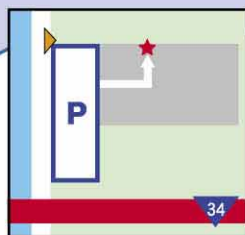

所 神埼町尾崎4390-2 利 6:00~22:00
問 0952-52-1111 休 なし

3 神崎市役所

所 神埼町神埼410 利 8:30~17:15
問 0952-52-1111 休 土日祝日・年末年始

4 佐賀県総合運動場水泳場

所 佐賀市日の出二丁目1-10 利 8:30~23:00
問 0952-30-5311 休 12/30~1/1

5 佐賀市水道局

所 佐賀市若宮三丁目6-60 利 8:30~17:15
問 0952-33-1313 休 土日祝日・年末年始