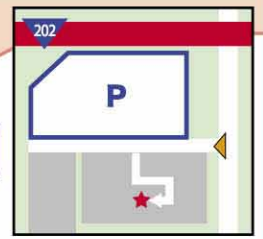

所 伊万里市新天町宇中島480-1 利 24時間
問 0955-23-1277 休 なし

4 国見台運動公園

所 伊万里市二里町大里甲2153-1 利 8:30~21:30
問 0955-23-2632 休 火曜・年末年始

5 伊万里総合庁舎

所 伊万里市新天町122-4 利 8:30~17:15
問 0955-23-5171 休 土日祝日・年末年始

6 伊万里市役所

所 伊万里市立花町1355-1 利 8:30~17:15
問 0955-23-2111 休 土日祝日・年末年始