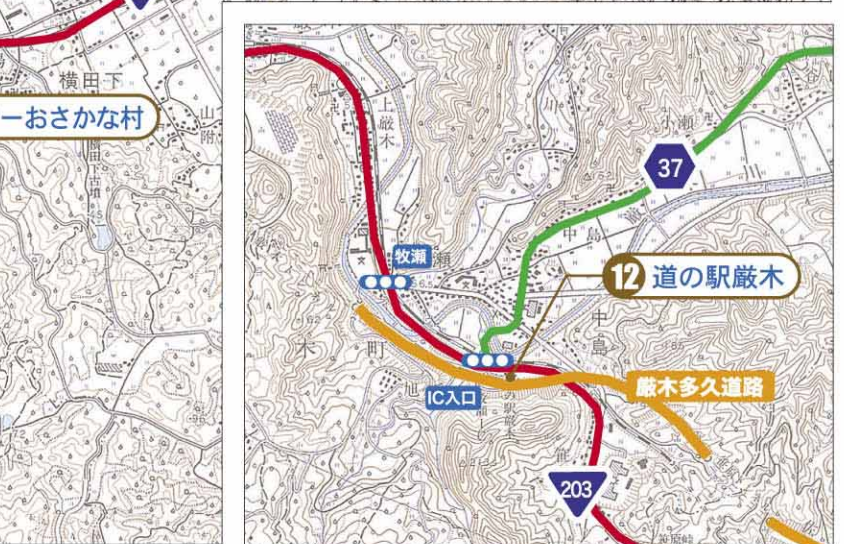

11 東庁舎前トイレ

所 有田町岩谷川内2-8-1 利 24時間
問 0955-43-2105 (有田町役場東庁舎) 休 なし

12 九州陶磁文化館

所 有田町戸杓乙3100-1 利 9:00~18:00
問 0955-43-3681 休 月曜(祝日時は開館)

唐津市エリア

1 松浦河畔公園

年中
利可

所 唐津市中原 利 9:00~18:00
問 0955-72-9250(唐津市役所) 休 なし