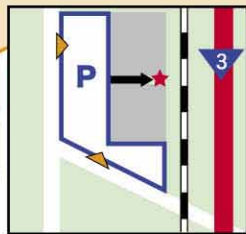

2 マックスバリュ基山店

所 基山町大字長野字年の森1018 利 24時間
問 0942-81-7888 休 なし