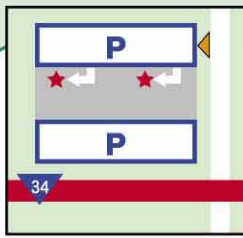

所 武雄市武雄町大字昭和265 利 8:30~17:15
問 0954-23-3103 休 土日祝日・年末年始