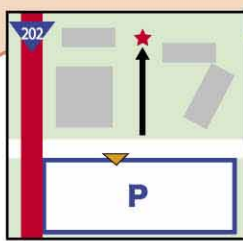

7 道の駅伊万里

所 伊万里市南波多町井手野2754-9 利 8:00~17:30
問 0955-24-2252 休 第3水曜