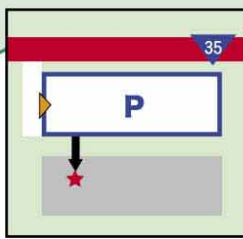

所 武雄市大字三間坂甲14697-2 利 8:30~18:00
問 0954-45-6009 休 なし