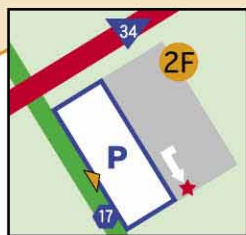

8 ゆめタウン鳥栖

所 鳥栖市轟木町1173 利 10:00~21:00(食品のみ23:00)
問 0942-84-3111 休 なし