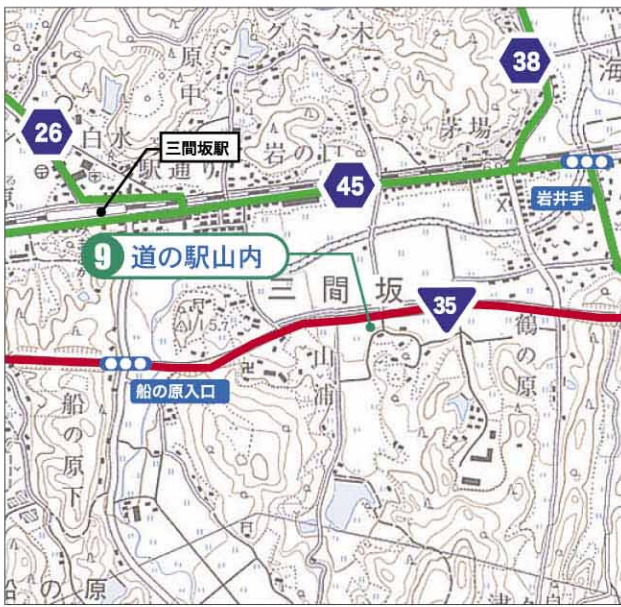

9 小城市牛津公民館

所 小城市牛津町勝1324-1 利 8:30~22:00
 問 0952-63-8813 休 第3月曜・年末年始

小城市エリア2

江北町エリア

10 江北町役場

所 江北町大字山口1651-1 利 8:30~17:15
 問 0952-86-2111 休 土日祝日・年末年始

11 ジャスコ江北町

所 江北町大字山口1223 利 10:00~23:00
 問 0952-86-5511 休 なし