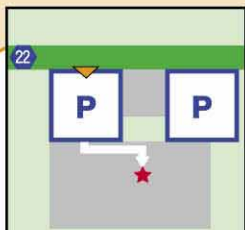

9 ナフコ中原店

所 みやき町大字養原787 利 10:00~20:00
問 0942-94-5370 休 年始

10 みやき町役場中原庁舎

所 みやき町大字原古賀1043 利 8:30~17:15
問 0942-94-5721 休 土日祝日・年末年始

11 みやき町役場みやき町庁舎

所 みやき町大字東尾737-5 利 8:30~17:15
問 0942-89-1651 休 土日祝日・年末年始

12 ミスターマックス北茂安店