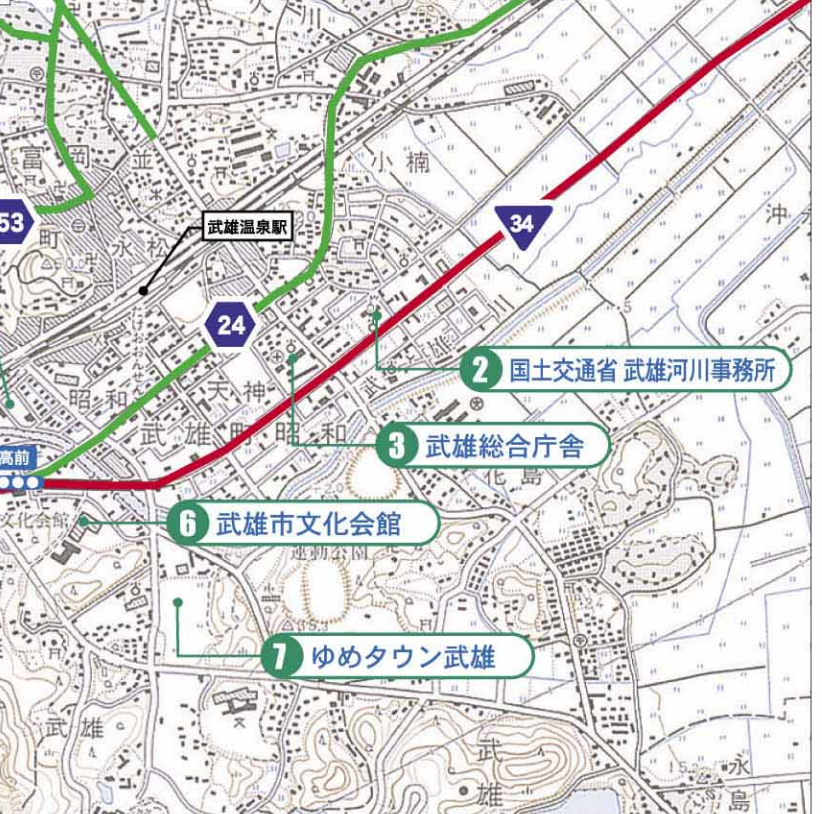

9 小城市牛津公民館

所 小城市牛津町勝1324-1 利 8:30~22:00
 問 0952-63-8813 休 第3月曜・年末年始

小城市エリア2

江北町エリア

10 江北町役場

所 江北町大字山口1651-1 利 8:30~17:15
 問 0952-86-2111 休 土日祝日・年末年始

11 ジャスコ江北町

所 江北町大字山口1223 利 10:00~23:00
 問 0952-86-5511 休 なし