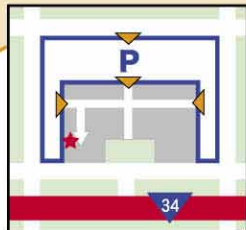

9 ナフコ中原店

所 みやき町大字養原787 利 10:00~20:00
問 0942-94-5370 休 年始

10 みやき町役場中原庁舎

所 みやき町大字原古賀1043 利 8:30~17:15
問 0942-94-5721 休 土日祝日・年末年始

11 みやき町役場みやき町庁舎

所 みやき町大字東尾737-5 利 8:30~17:15
問 0942-89-1651 休 土日祝日・年末年始

12 ミスターマックス北茂安店