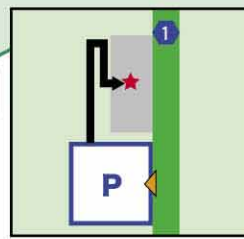

10 鷹ノ巣公園

24 年中
利可

P
♿

所 嬉野市嬉野町大字下宿 利 24時間
字三本松甲3083 問 0954-43-1111
(嬉野市役所嬉野総合支所) 休 なし

11 嬉野市公会堂

P
♿

所 嬉野市嬉野町大字下宿乙1297 利 8:30~17:15
問 0954-43-2933 休 年末年始その他

12 嬉野総合支所