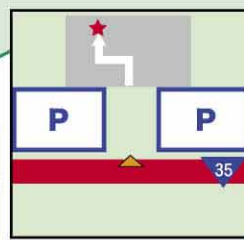

所 武雄市武雄町大字武雄82 利 8:30~17:15
問 0954-23-3206 休 土日祝日・年末年始