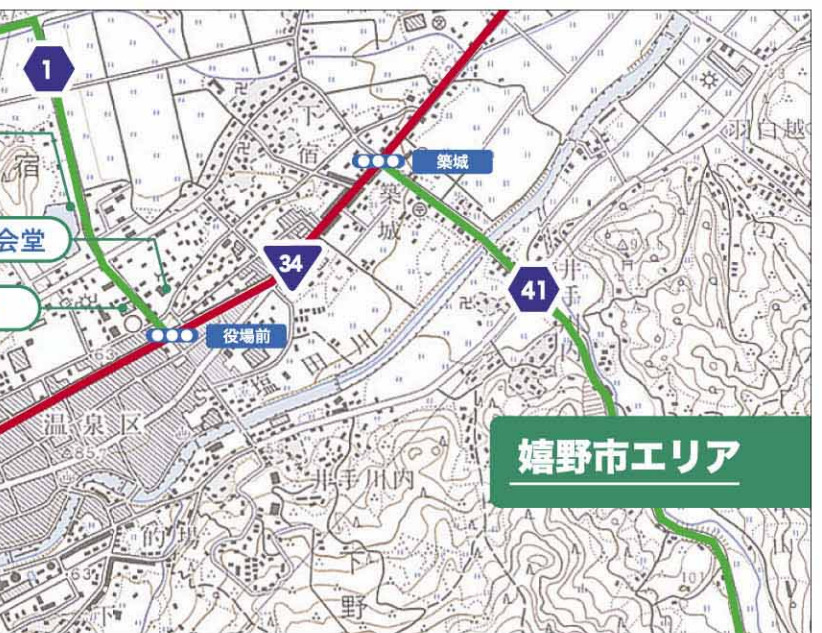

9 小城市牛津公民館

所 小城市牛津町勝1324-1 利 8:30~22:00
 問 0952-63-8813 休 第3月曜・年末年始

小城市エリア2

江北町エリア

10 江北町役場

所 江北町大字山口1651-1 利 8:30~17:15
 問 0952-86-2111 休 土日祝日・年末年始

11 ジャスコ江北町

所 江北町大字山口1223 利 10:00~23:00
 問 0952-86-5511 休 なし