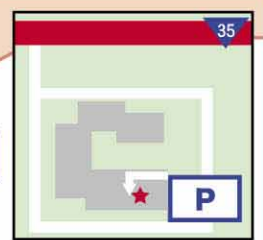

12 九州陶磁文化館

所 有田町戸杓乙3100-1 利 9:00~18:00
問 0955-43-3681 休 月曜(祝日時は開館)