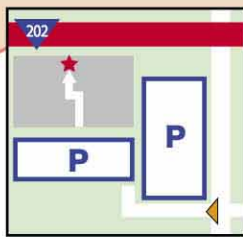

5 伊万里総合庁舎

所 伊万里市新天町122-4 利 8:30~17:15
問 0955-23-5171 休 土日祝日・年末年始