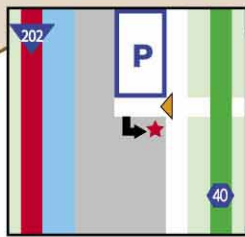

11 東庁舎前トイレ

所 有田町岩谷川内2-8-1 利 24時間
問 0955-43-2105 (有田町役場東庁舎) 休 なし

12 九州陶磁文化館

所 有田町戸杓乙3100-1 利 9:00~18:00
問 0955-43-3681 休 月曜(祝日時は開館)

唐津市エリア

1 松浦河畔公園

年中
利可

所 唐津市中原 利 9:00~18:00
問 0955-72-9250(唐津市役所) 休 なし