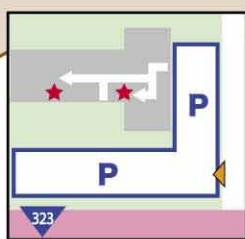

7 唐津市ひれふりランド

所 唐津市浜玉町測上1602-1 利 9:00~22:00
問 0955-56-8716 休 金曜12時以降