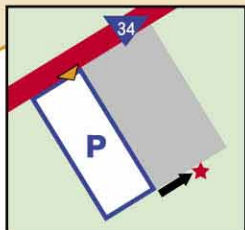

9 ナフコ中原店

所 みやき町大字養原787 利 10:00~20:00
問 0942-94-5370 休 年始

10 みやき町役場中原庁舎

所 みやき町大字原古賀1043 利 8:30~17:15
問 0942-94-5721 休 土日祝日・年末年始

11 みやき町役場みやき町庁舎

所 みやき町大字東尾737-5 利 8:30~17:15
問 0942-89-1651 休 土日祝日・年末年始

12 ミスターマックス北茂安店