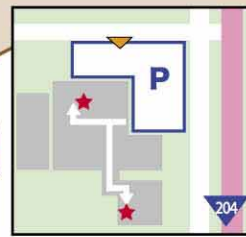

2 唐津赤十字病院

所 唐津市ニタ子1-5-1 利 8:30~20:00
問 0955-72-5111 休 土日祝日・5/1日赤創立記念日