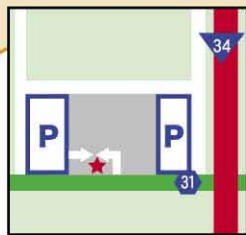

6 鳥栖市立図書館

所 鳥栖市布津原町11-21 利 10:00~18:00
問 0942-85-3630 休 月・祝日・毎月第一木曜