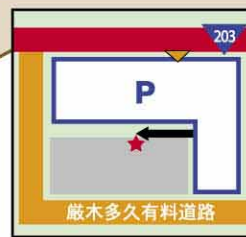

12 道の駅 厳木

所 唐津市厳木町大字牧瀬692-1 利 24時間
問 0955-63-3737 休 年末年始