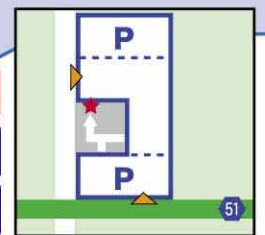

年中
利可

所 佐賀市兵庫南4-1-7 利 10:15~21:00
問 0952-27-0311 休 なし