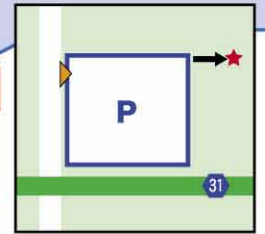

所 みやき町大字白壁2228 利 10:00~21:00
問 0942-89-1550 休 なし

吉野ヶ里町・神崎市エリア

大和町エリア

佐賀市エリア

1 吉野ヶ里町役場

所 吉野ヶ里町吉田321-2 利 8:00~17:00
問 0952-53-1111 休 土日祝日・年末年始

2 日の隈公園

年中
利可