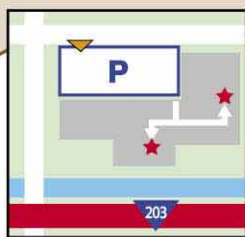

所 唐津市浜玉町浜崎1922 利 8:00~19:00
問 0955-56-2200 休 元旦

9 ジャスコ唐津店

年中
利可

所 唐津市鏡4671 利 10:00~22:00
問 0955-70-6200 休 なし

10 ベスト電器唐津バイパス店

年中
利可

所 唐津市鏡3699-1 利 10:00~21:00
問 0955-70-6580 休 なし

11 交流文化センター