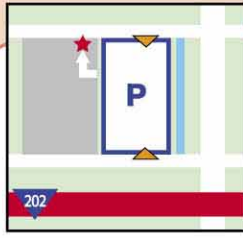

3 マックスバリュ伊万里駅前店

所 伊万里市新天町宇中島480-1 利 24時間
問 0955-23-1277 休 なし