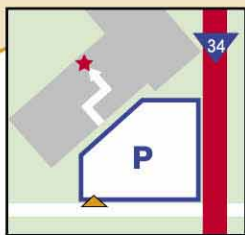

5 鳥栖市役所

所 鳥栖市宿町1118 利 8:30~17:15
問 0942-85-3500 休 土日祝日・年末年始