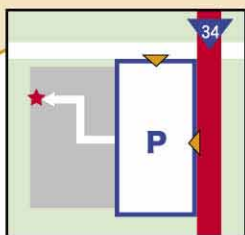

7 ベスト電器鳥栖店

所 鳥栖市宿町962-7 利 10:00~20:00
問 0942-82-0335 休 なし