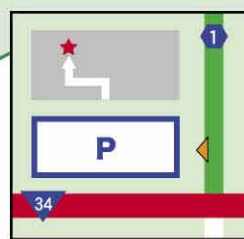

所 嬉野市嬉野町大字下宿乙1185 利 8:30~17:15
問 0954-43-1111 休 土日祝日・年末年始