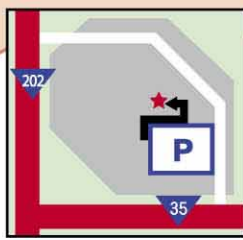

7 道の駅伊万里

所 伊万里市南波多町井手野2754-9 利 8:00~17:30
問 0955-24-2252 休 第3水曜

8 有田町庁舎町民ロビー

所 有田町立部乙2202 利 9:00~18:00
問 0955-46-2111 休 なし

9 歴史と文化の森公園

所 西有田町曲川甲1788 利 8時頃~日没
問 0955-46-5010 (ホノオノハクキネンドウ) 休 なし

10 J R 有田駅

所 有田町中部本町 利 24時間
問 0955-42-2820 休 なし