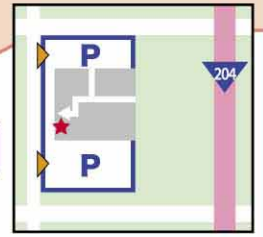

2 ベスト電器伊万里店

所 伊万里市二里町八谷瀬1242 利 10:00~20:00
問 0955-22-5236 休 その他