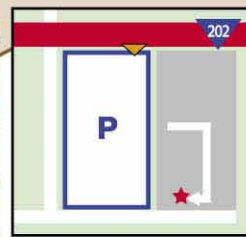

所 唐津市浜玉町浜崎1922 利 8:00~19:00
問 0955-56-2200 休 元旦

9 ジャスコ唐津店

年中
利可

所 唐津市鏡4671 利 10:00~22:00
問 0955-70-6200 休 なし

10 ベスト電器唐津バイパス店

年中
利可

所 唐津市鏡3699-1 利 10:00~21:00
問 0955-70-6580 休 なし

11 交流文化センター