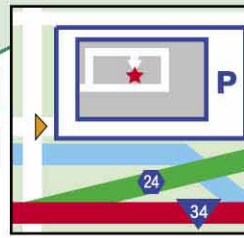

♿ 自動
♿

所 武雄市武雄町大字昭和265 利 8:30~17:15
問 0954-23-3103 休 土日祝日・年末年始

4 武雄市役所

年中
利可

♿ 自動
♿

所 武雄市武雄町大字昭和1-1 利 8:00~18:00
問 0954-23-9320 休 なし

5 中央公園

24 年中
利可