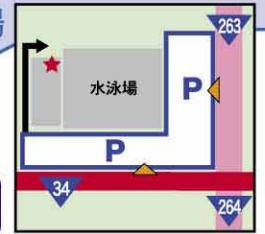

4 佐賀県総合運動場水泳場

所 佐賀市日の出二丁目1-10 利 8:30~23:00
問 0952-30-5311 休 12/30~1/1