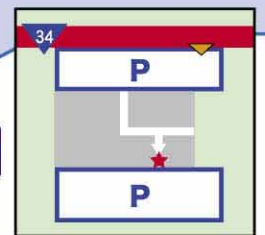

6 国土交通省 佐賀国道事務所

所 佐賀市新中町5-10 利 8:30~17:15
問 0952-32-1151 休 土日祝日・年末年始