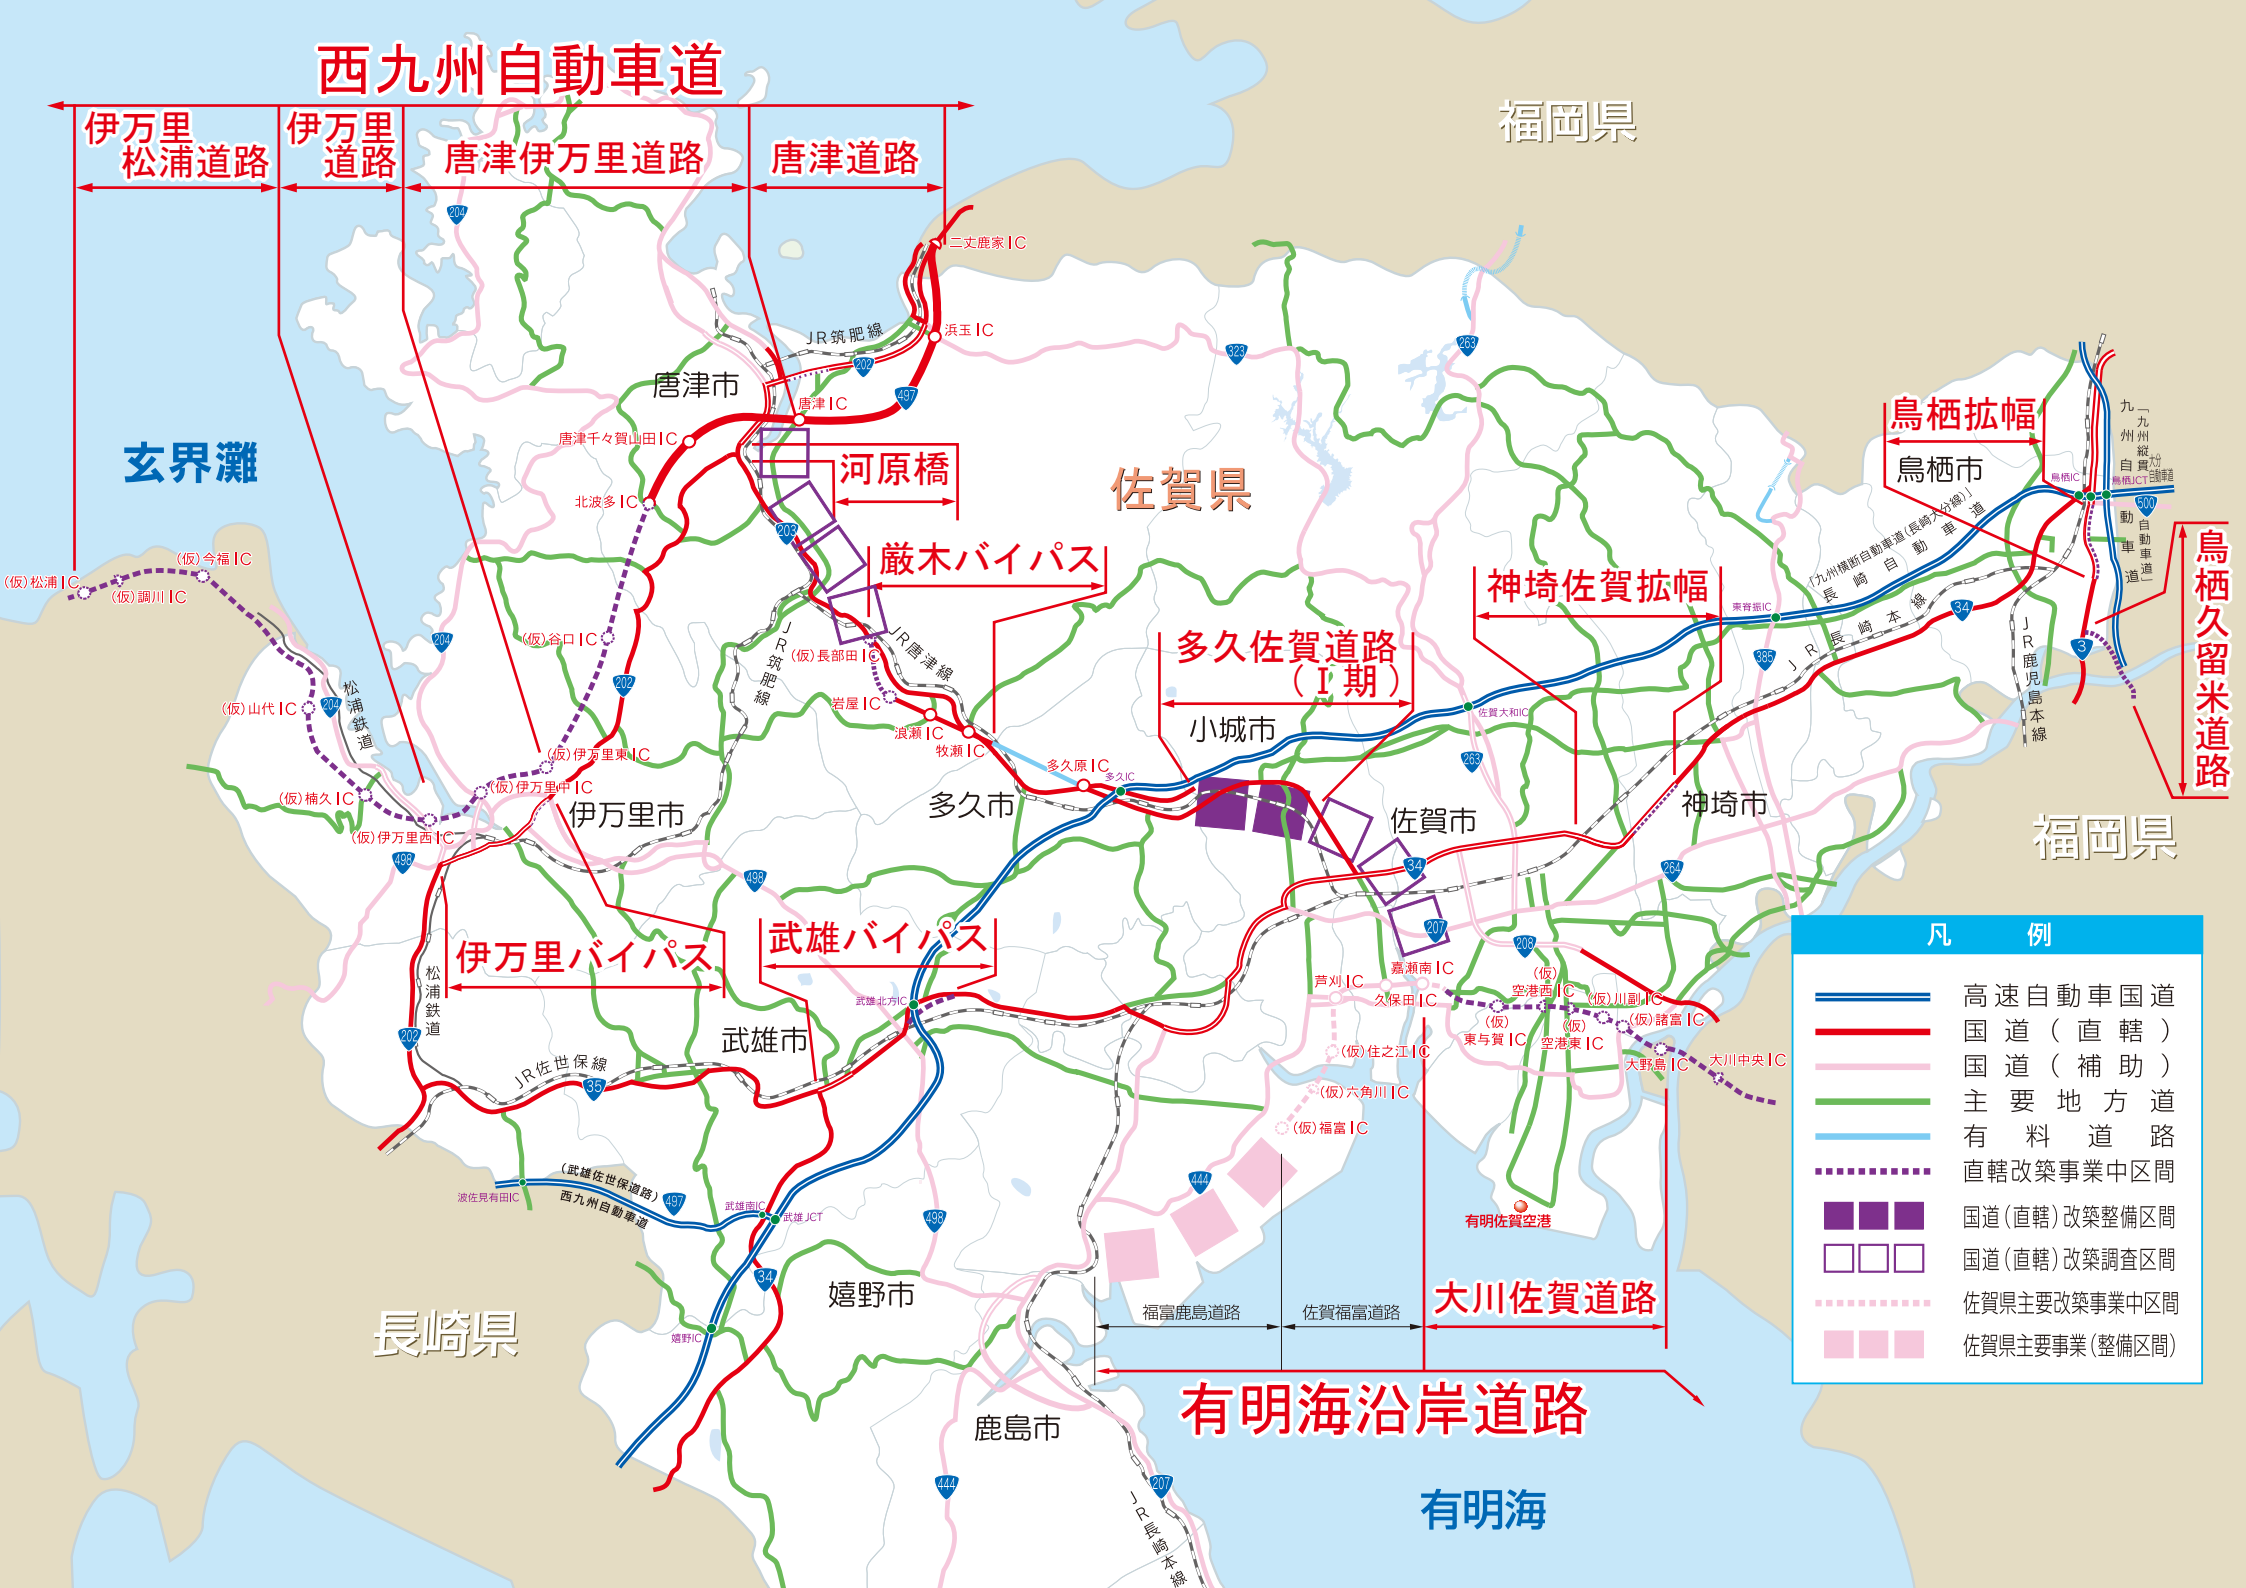

西九州自動車道

伊万里松浦道路 伊万里道路 唐津伊万里道路 唐津道路

玄界灘

福岡県

佐賀県

鳥栖拡幅 鳥栖市

鳥栖久留米道路

神埼佐賀拡幅

多久佐賀道路 (I期)

巖木バイパス

武雄バイパス

伊万里バイパス

大川佐賀道路

有明海沿岸道路

長崎県

福岡県

有明海

凡例

- 高速自動車国道
- 国道(直轄)
- 国道(補助)
- 主要地方道
- 有料道路
- - - 直轄改築事業中区間
- 国道(直轄)改築整備区間
- 国道(直轄)改築調査区間
- - - 佐賀県主要改築事業中区間
- 佐賀県主要事業(整備区間)