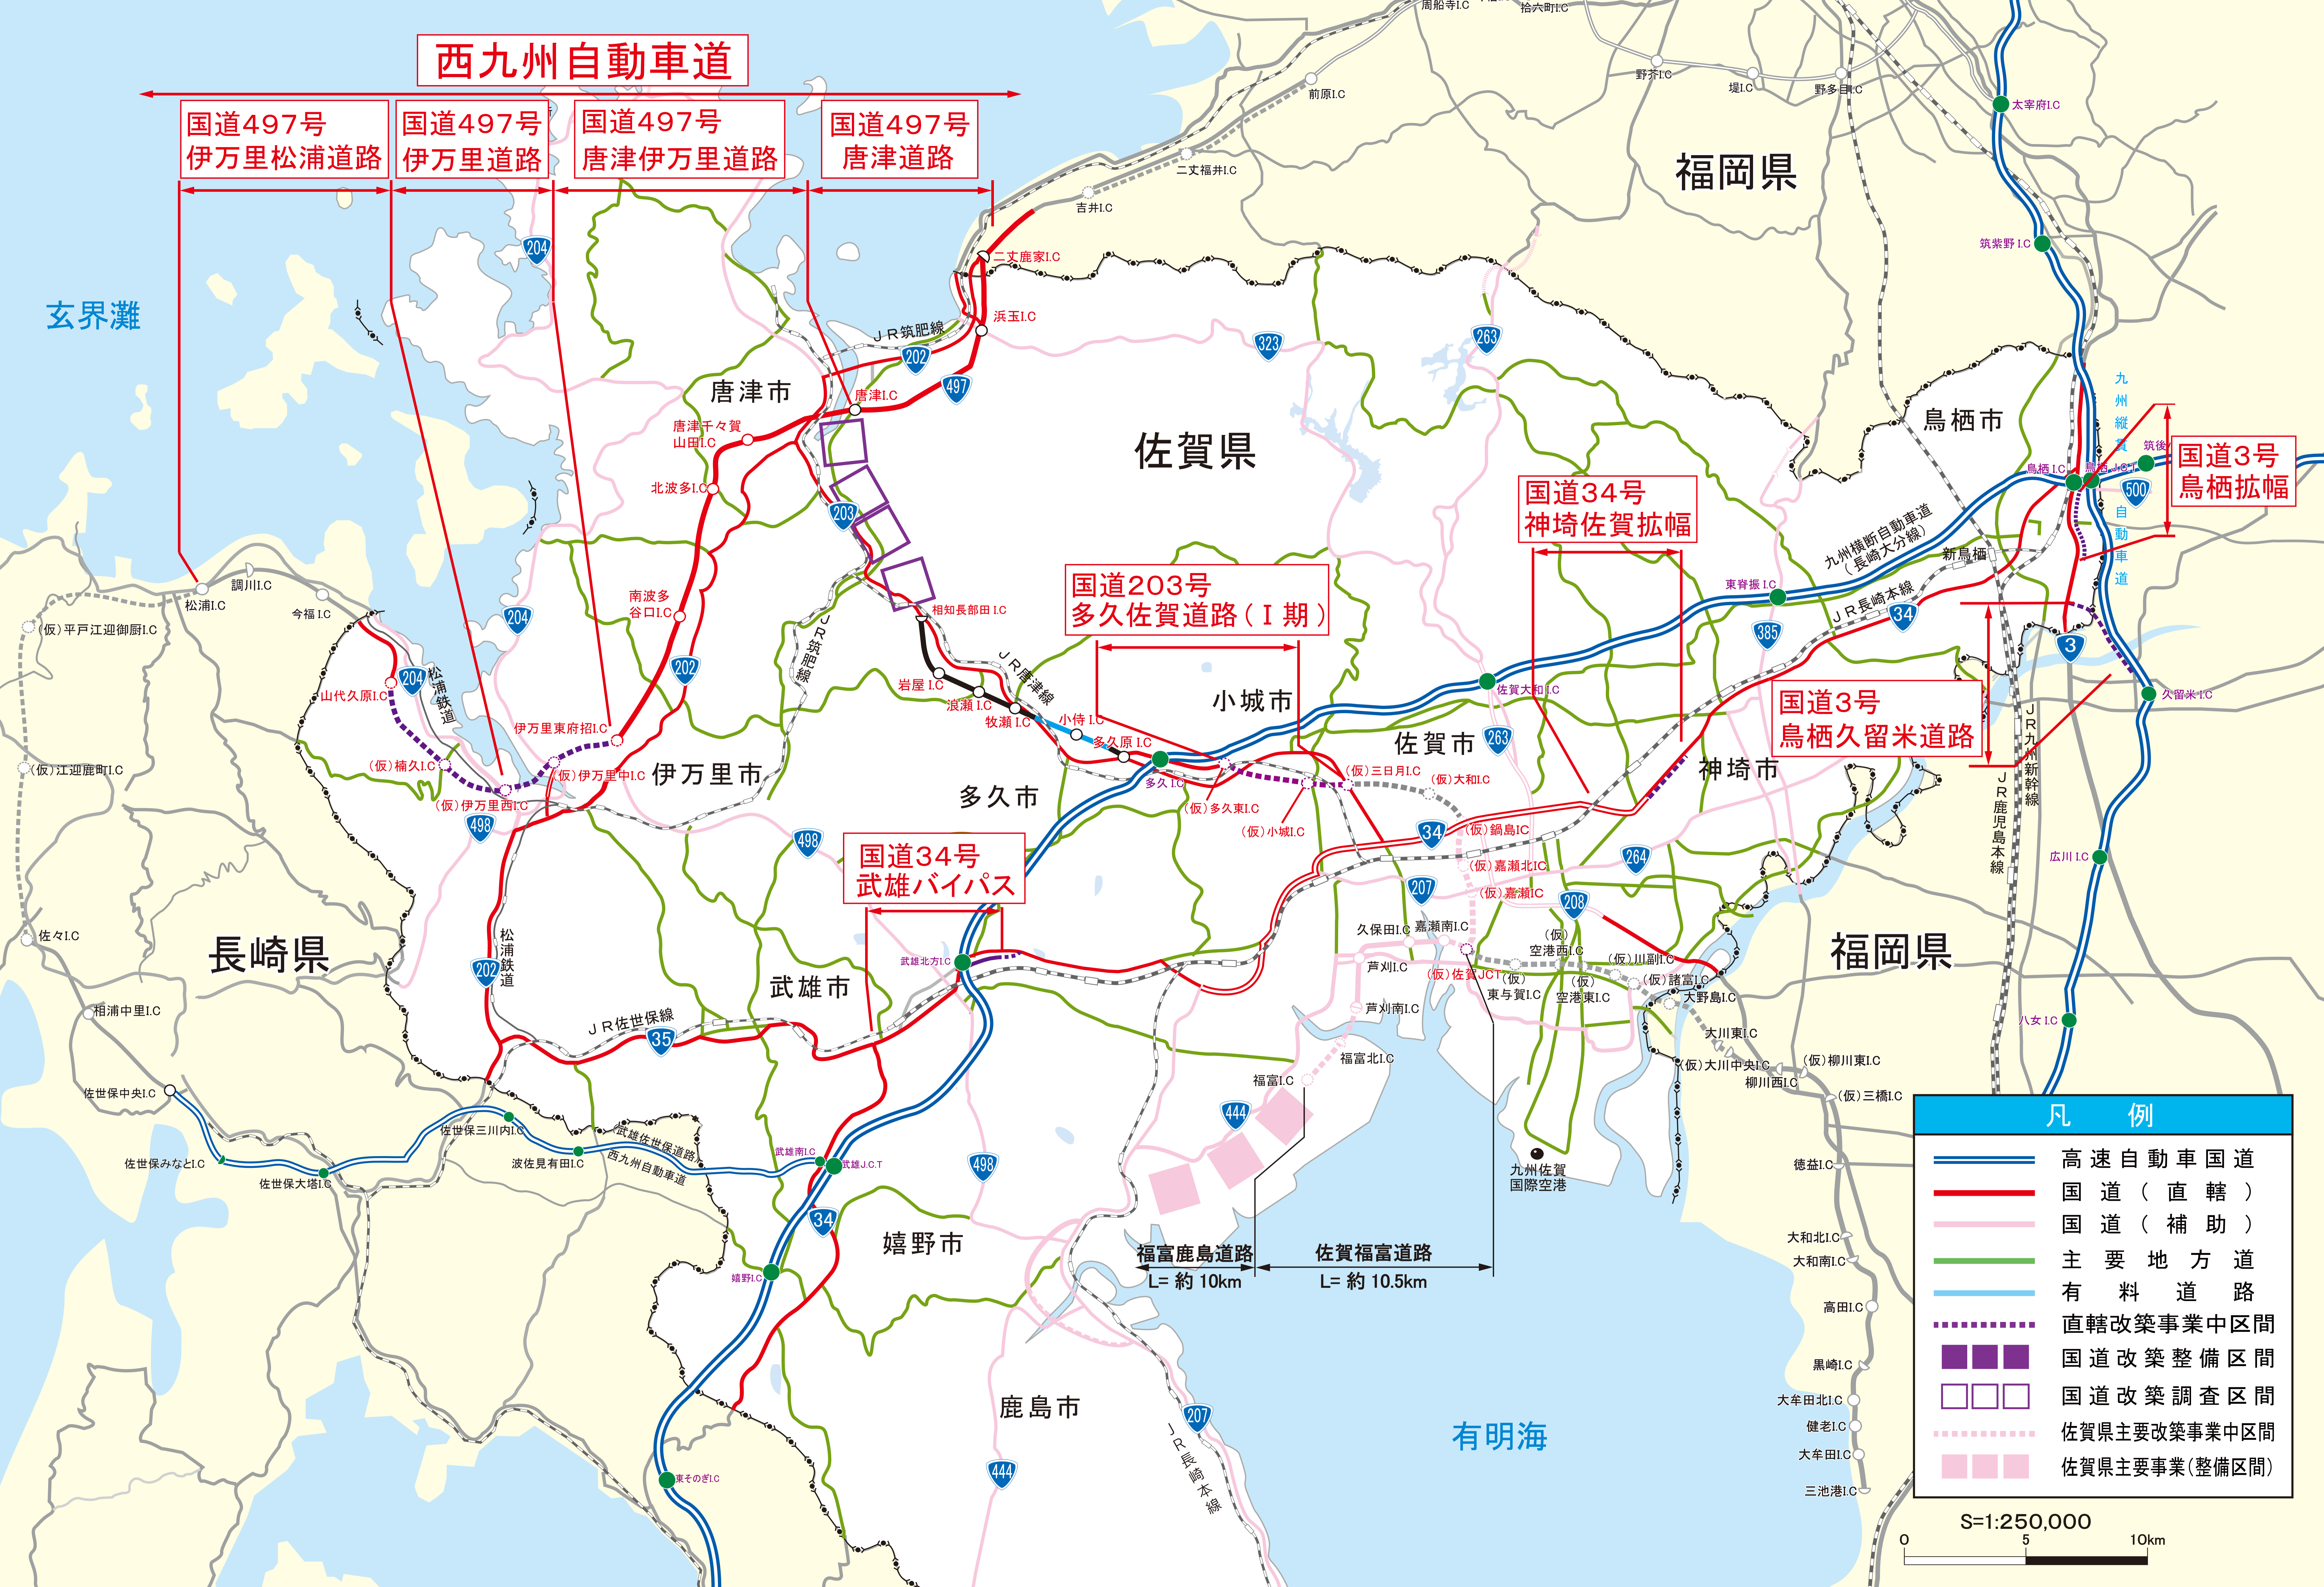

# 西九州自動車道

国道497号 伊万里松浦道路  
 国道497号 伊万里道路  
 国道497号 唐津伊万里道路  
 国道497号 唐津道路

国道203号 多久佐賀道路 (I期)

国道34号 神埼佐賀拡幅

国道3号 鳥栖久留米道路

国道3号 鳥栖拡幅

国道34号 武雄バイパス

凡例	
	高速自動車国道
	国道(直轄)
	国道(補助)
	主要地方道
	有料道路
	直轄改築事業中区分
	国道改築整備区分
	国道改築調査区分
	佐賀県主要改築事業中区分
	佐賀県主要事業(整備区分)

S=1:250,000  
 0 5 10km