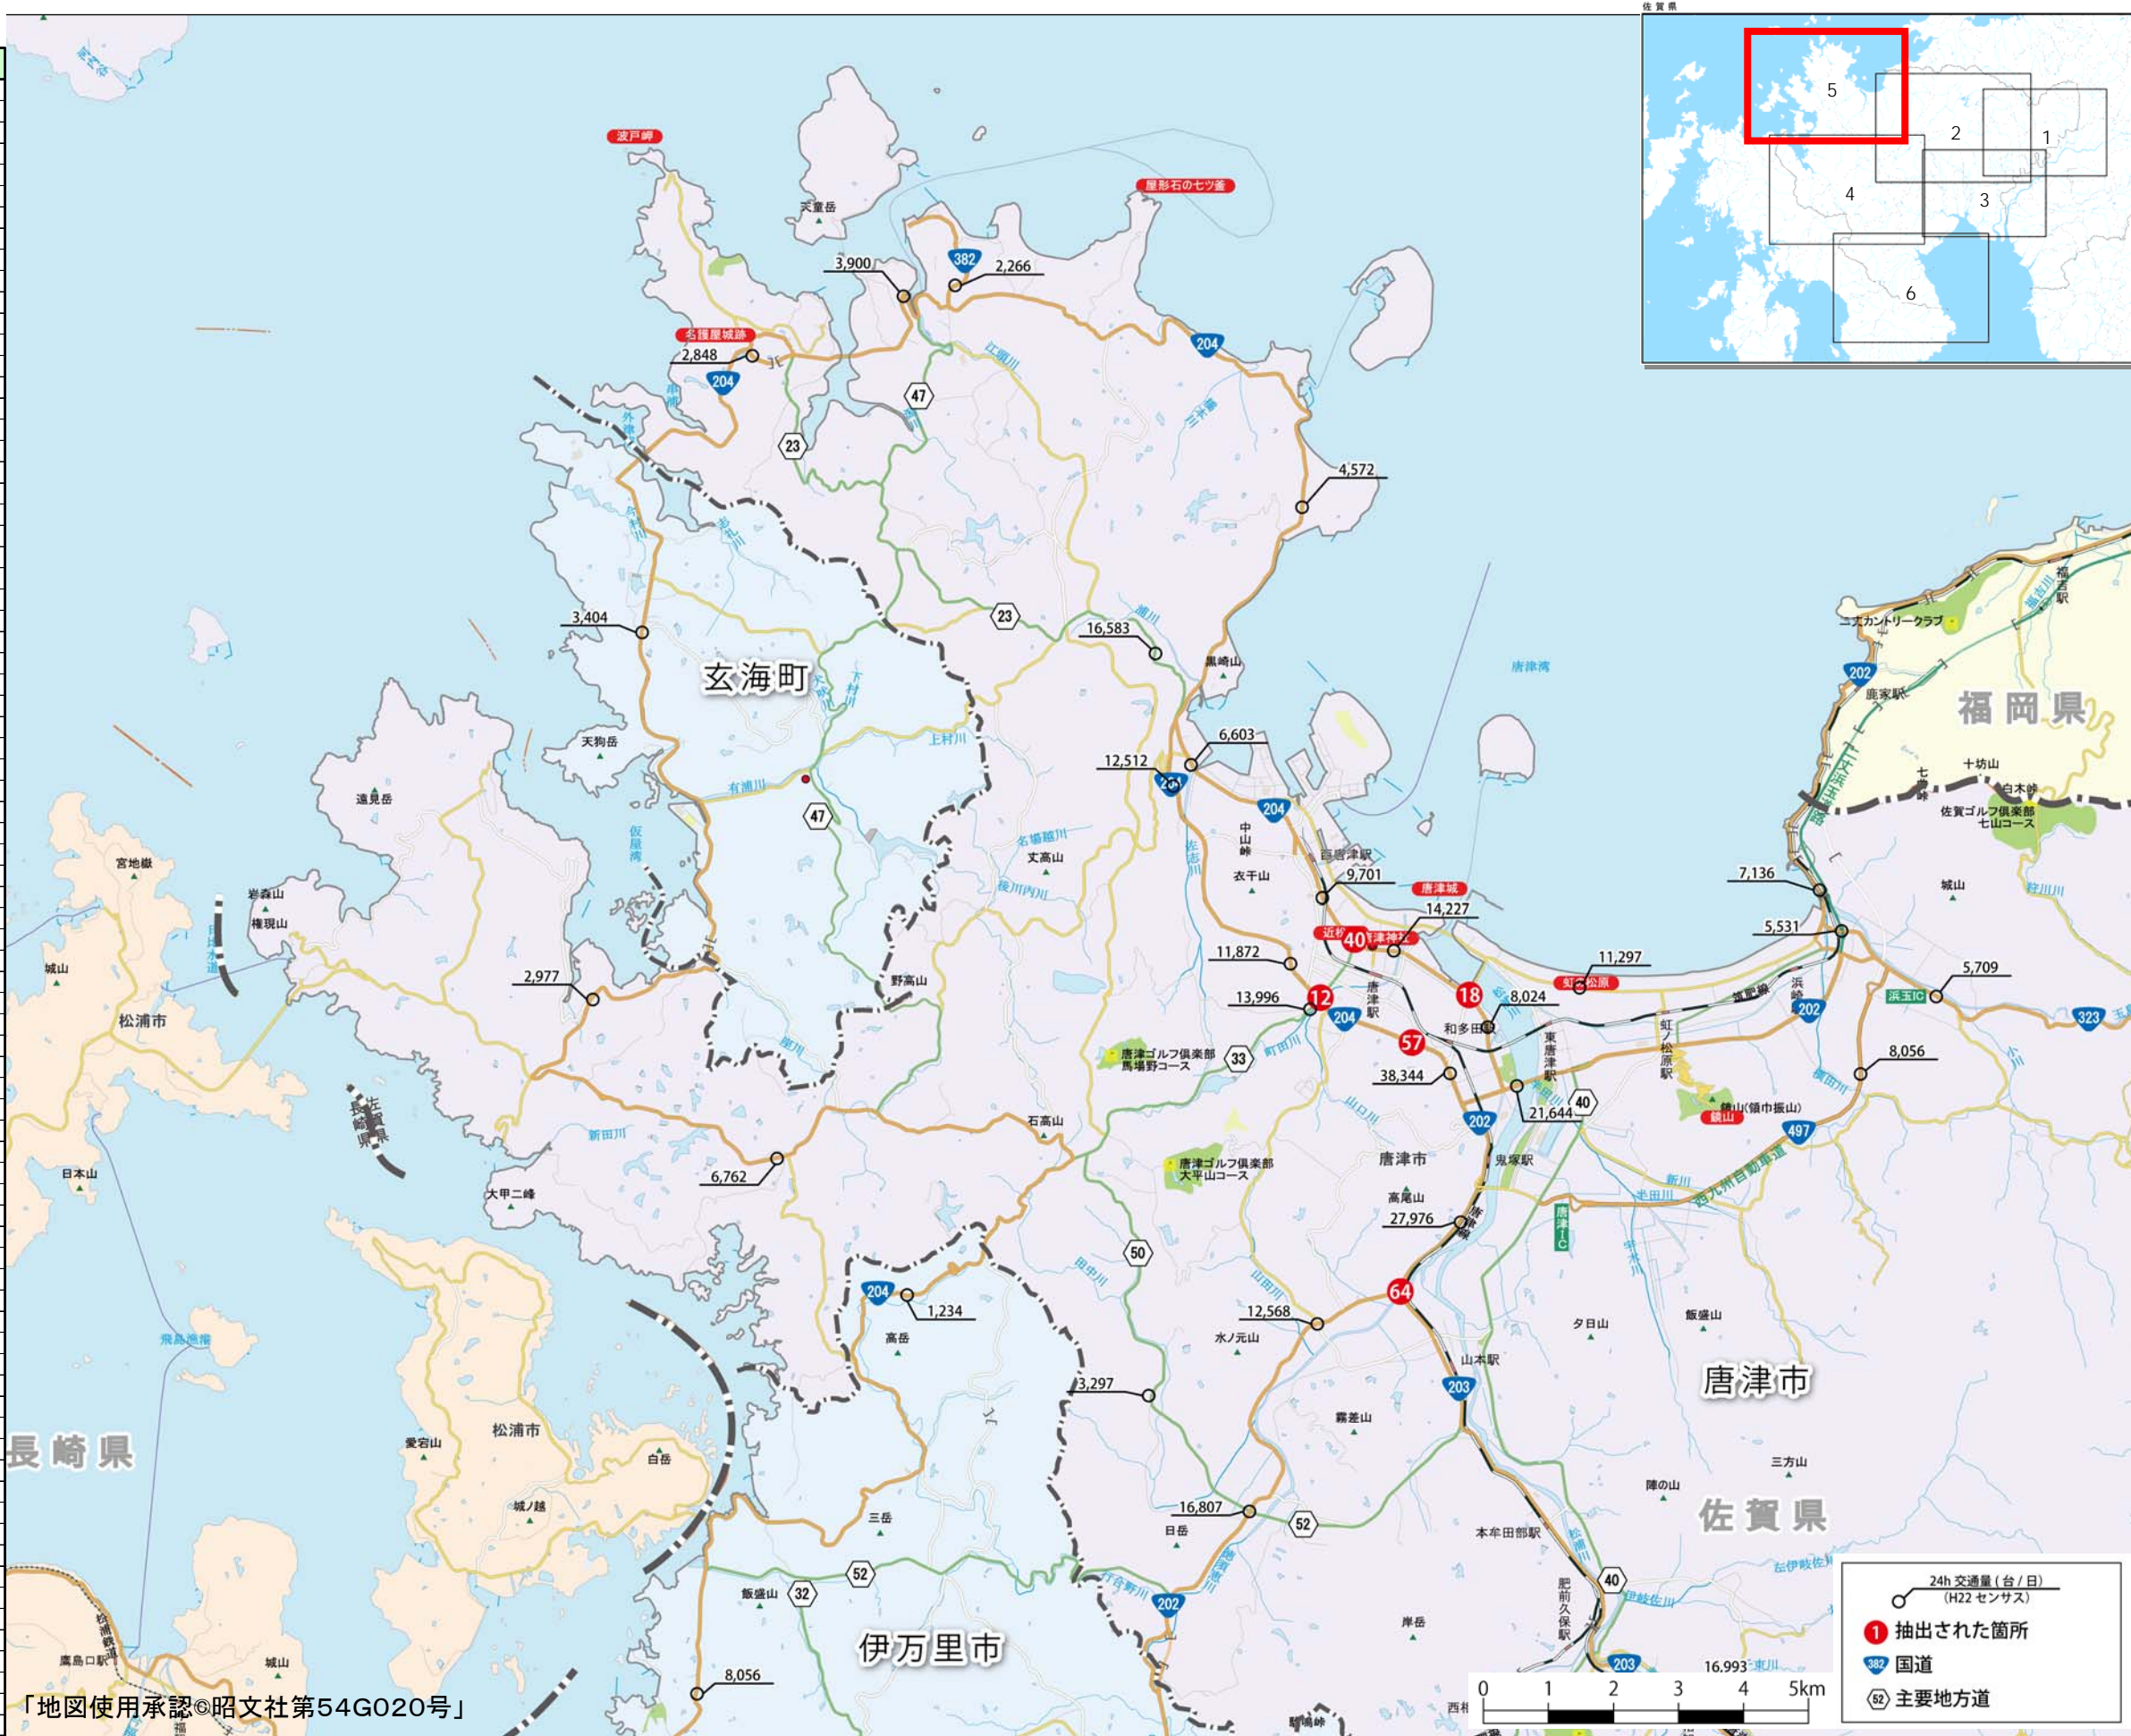

佐賀県主要渋滞箇所一覧(案)

連番	交差点名称	市町村
1	八戸	佐賀市
2	轟木二本黒木	鳥栖市
3	曾根崎	鳥栖市
4	片田江	佐賀市
5	与賀町	佐賀市
6	鳥栖市村田町	鳥栖市
7	千布北	佐賀市
8	玄海橋	佐賀市
9	東中野	佐賀市
10	姫方町	鳥栖市
11	尼寺南小路	佐賀市
12	長松大橋	唐津市
13	駅前交番西	佐賀市
14	小城市下町	小城市
15	八戸溝南	佐賀市
16	国立病院前	佐賀市
17	平塚	鳥栖市
18	唐津市東町	唐津市
19	大財北町	佐賀市
20	元町	鳥栖市
21	鳥栖市宿町	鳥栖市
22	吉野ヶ里町田手	吉野ヶ里町
23	郵便局前	佐賀市
24	牛島宿	佐賀市
25	森田	佐賀市
26	南佐賀	佐賀市
27	久留米分岐	吉野ヶ里町
28	上伊万里	伊万里市
29	中副	吉野ヶ里町
30	神野東一丁目	佐賀市
31	白岩球場入口	武雄市
32	空港大橋南	佐賀市
33	二里大橋	伊万里市
34	協和町	神埼市
35	諸富橋西	佐賀市
36	牛津町砥川新宿	小城市
37	扇町	佐賀市
38	泉通り	鹿島市
39	兼目	鳥栖市
40	坊主町	唐津市
41	光法	佐賀市
42	ほほえみ館前	佐賀市
43	天神橋	佐賀市
44	新栄小学校前	佐賀市
45	佐賀社会保険病院西	佐賀市
46	大寺橋	小城市
47	北方町大崎	武雄市
48	佐賀署前	佐賀市
49	長神田	小城市
50	佐賀大学南	佐賀市
51	土井	佐賀市
52	構口	佐賀市
53	永吉	鳥栖市
54	三養基高校入口	みやき町
55	一本松	鳥栖市
56	畑田	小城市
57	長谷	唐津市町田
58	厚生年金センター入口	伊万里市
59	北方工業団地入口	武雄市
60	武雄北方IC	武雄市
61	杵島商高前	江北町
62	下湯	大町町
63	鳴瀬	武雄市
64	川原橋	唐津市
65	嘉瀬元町	佐賀市
66	中町	小城市
67	二俣	武雄市
68	山王西	佐賀市
69	高木瀬公民館前	佐賀市
70	蟻尾山入口	鹿島市
71	神埼橋東	神埼市
72	神埼市役所前	神埼市
73	龍谷短大入口	鳥栖市
74	北方中学校入口	武雄市
75	掛橋	武雄市
76	深浦	白石町
77	上峰町切通し	上峰町
78	晴田橋	小城市

24h 交通量 (台/日)
(H22 センサス)

① 抽出された箇所

382 国道

52 主要地方道

0 1 2 3 4 5km