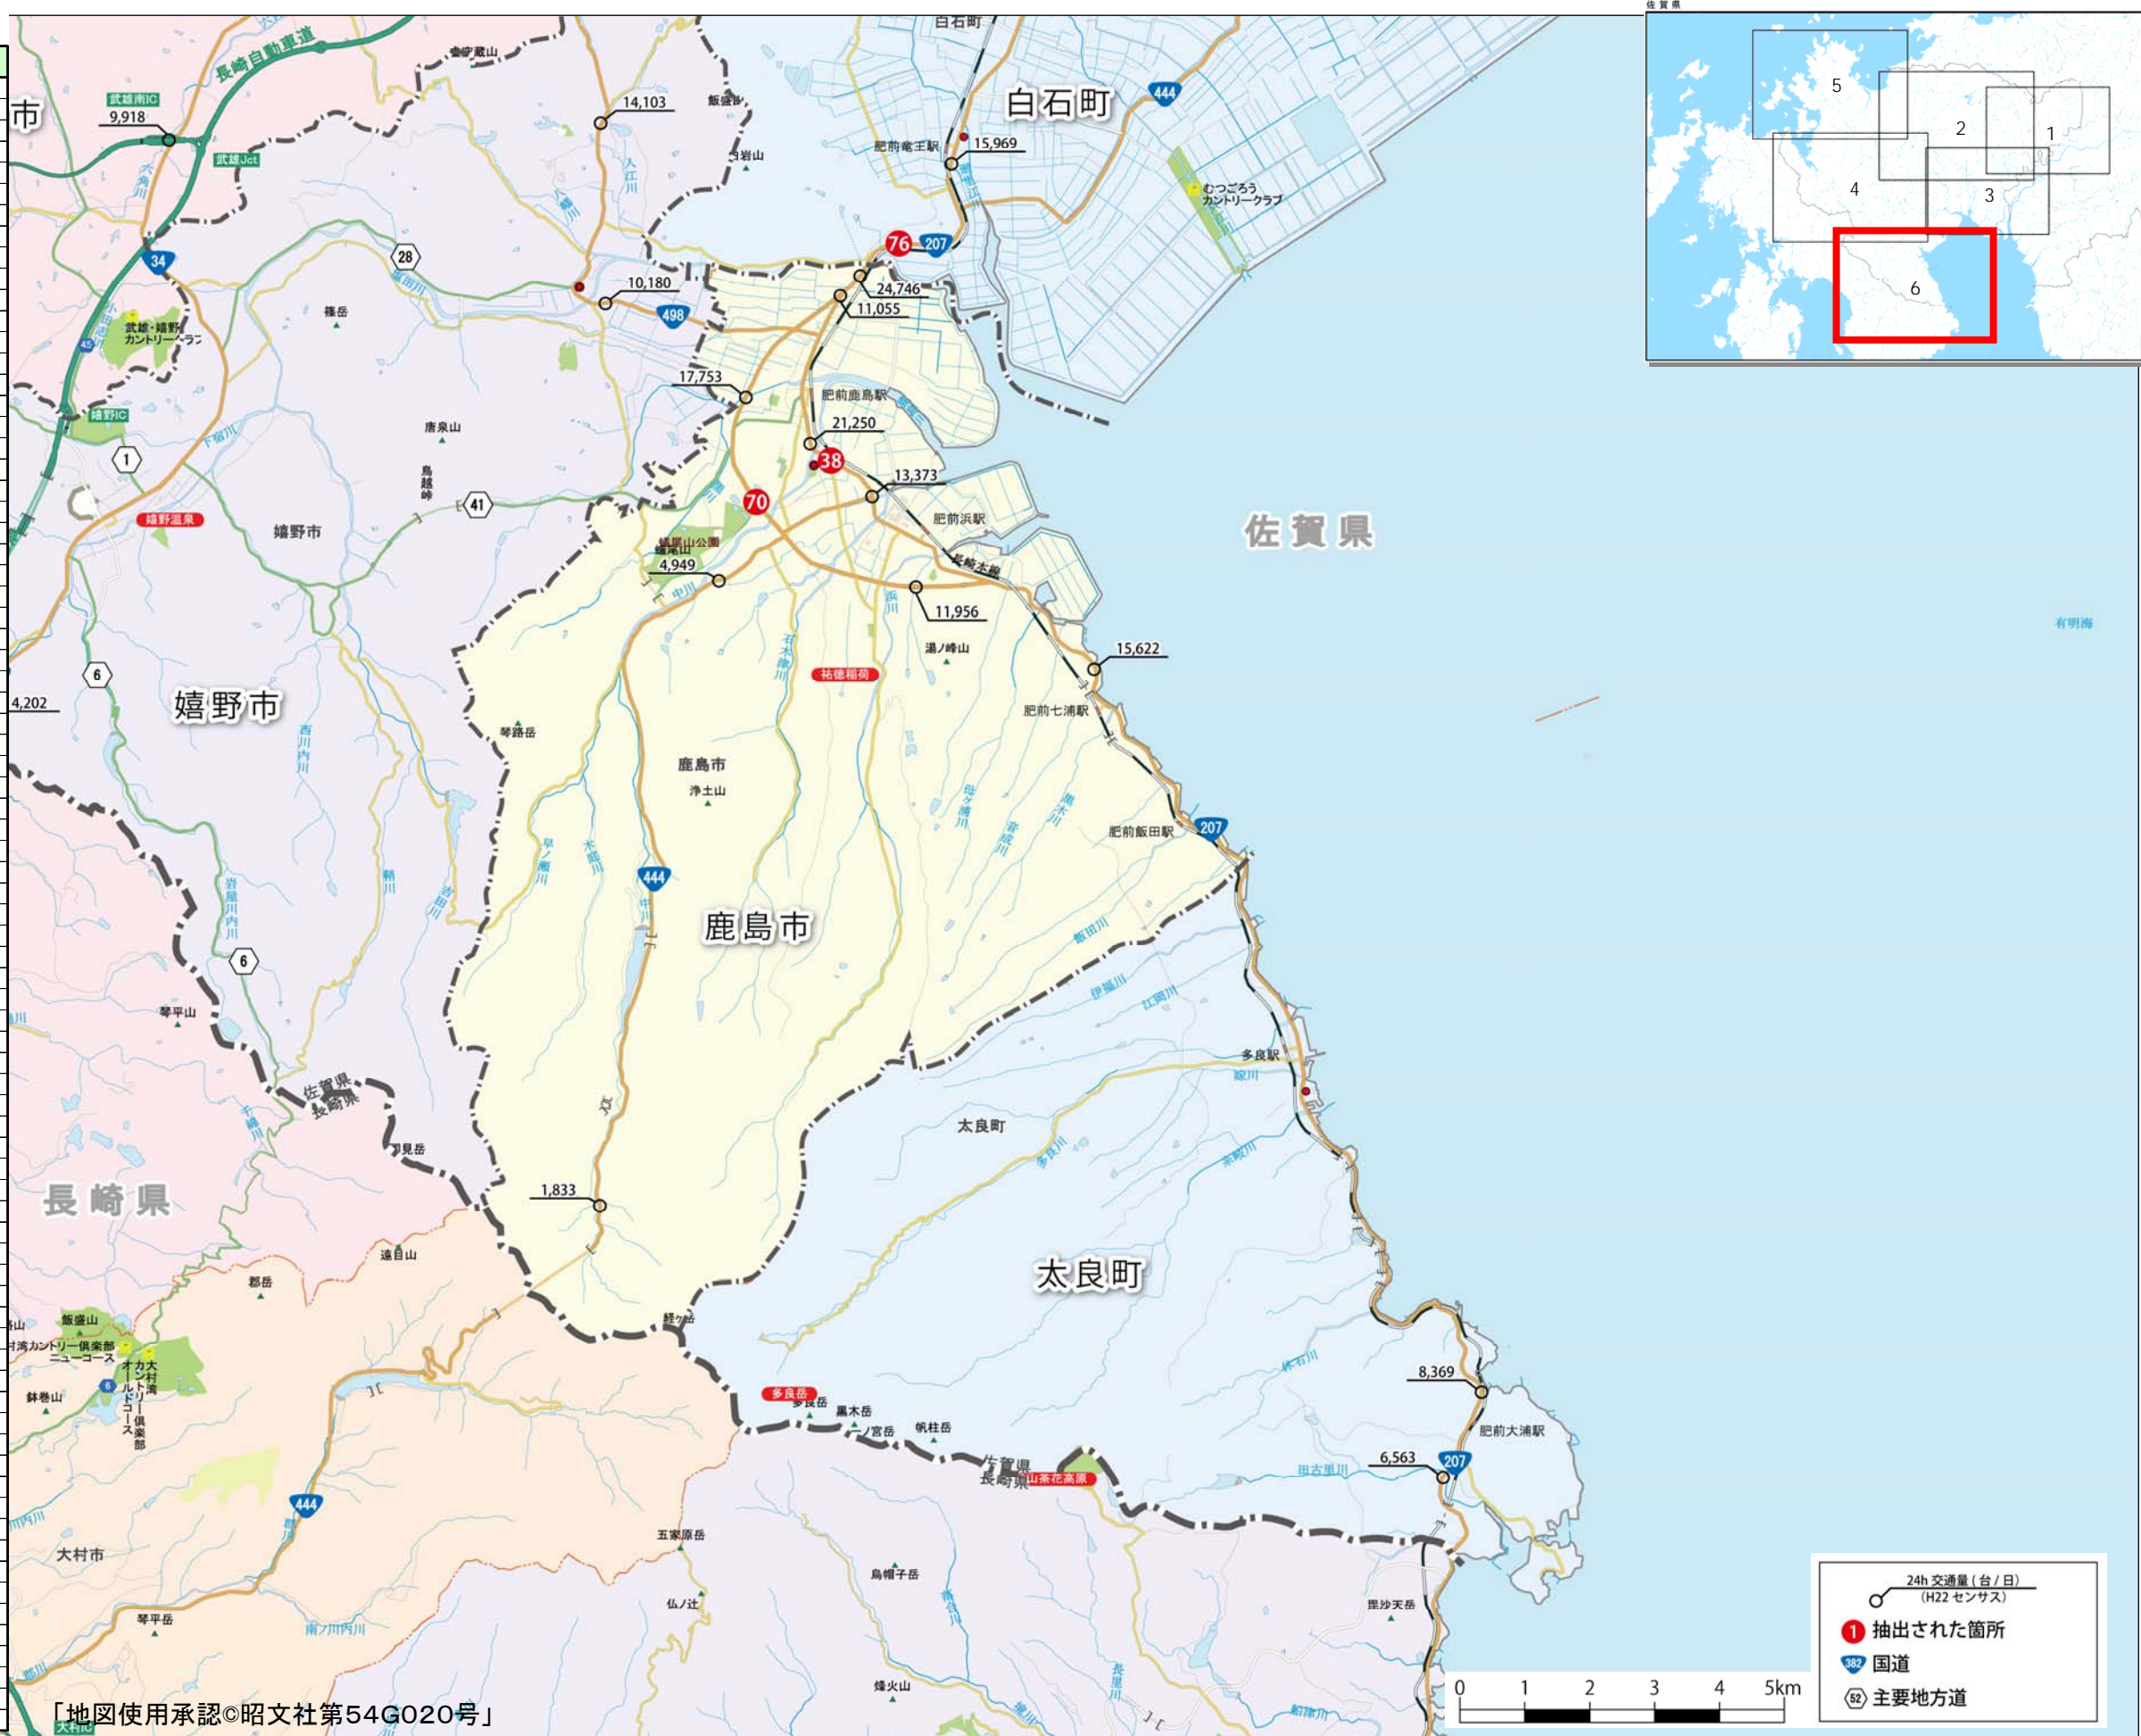

記者発表資料

佐賀県内で渋滞していると思う箇所のご意見を募集します

～渋滞箇所の特定に向けてパブリックコメントを実施します～

これまで佐賀県交通渋滞対策協議会では、関係機関連携による検討のもと、さまざまな交通データを活用し、地域の実感と整合した渋滞箇所の特定に向けて作業を進めてきたところです。

このたび、渋滞箇所の候補箇所が選定され、皆様の意見を反映し、より地域の実感と整合した渋滞箇所を特定するために、ご意見を募集することになりました。

渋滞箇所特定に向けて地域の声を反映し、これからの渋滞対策を進めていくために皆様のご協力をよろしくお願いいたします。

実施期間：平成24年8月10日（金）～8月24日（金）

アンケートアクセス先：国土交通省 佐賀国道事務所ホームページ

佐賀県ホームページ

佐賀市ホームページ

西日本高速道路株式会社ホームページ

パブリックコメント実施者

佐賀県交通渋滞対策協議会

24h 交通量 (台/日)
(H22 センサス)

① 抽出された箇所

382 国道

52 主要地方道

0 1 2 3 4 5km

佐賀県主要渋滞箇所一覧(案)

連番	交差点名称	市町村
1	八戸	佐賀市
2	轟木二本黒木	鳥栖市
3	曾根崎	鳥栖市
4	片田江	佐賀市
5	与賀町	佐賀市
6	鳥栖市村田町	鳥栖市
7	千布北	佐賀市
8	玄海橋	佐賀市
9	東中野	佐賀市
10	姫方町	鳥栖市
11	尼寺南小路	佐賀市
12	長松大橋	唐津市
13	駅前交番西	佐賀市
14	小城町下町	佐賀市
15	八戸溝南	佐賀市
16	国立病院前	佐賀市
17	平塚	鳥栖市
18	唐津市東町	唐津市
19	大財北町	佐賀市
20	元町	鳥栖市
21	鳥栖市宿町	鳥栖市
22	吉野ヶ里町田手	吉野ヶ里町
23	郵便局前	佐賀市
24	牛島宿	佐賀市
25	森田	佐賀市
26	南佐賀	佐賀市
27	久留米分岐	吉野ヶ里町
28	上伊万里	伊万里市
29	中副	吉野ヶ里町
30	神野東一丁目	佐賀市
31	白岩球場入口	武雄市
32	空港大橋南	佐賀市
33	二里大橋	伊万里市
34	協和町	神埼市
35	諸富橋西	佐賀市
36	牛津町砥川新宿	小城市
37	扇町	佐賀市
38	泉通り	鹿島市
39	乗目	鳥栖市
40	坊主町	唐津市
41	光法	佐賀市
42	ほほえみ館前	佐賀市
43	天神橋	佐賀市
44	新栄小学校前	佐賀市
45	佐賀社会保険病院西	佐賀市
46	大寺橋	小城市
47	北方町大崎	武雄市
48	佐賀署前	佐賀市
49	長神田	小城市
50	佐賀大学南	佐賀市
51	土井	佐賀市
52	構口	佐賀市
53	永吉	鳥栖市
54	三養基高校入口	みやき町
55	一本松	鳥栖市
56	畑田	小城市
57	長谷	唐津市町田
58	厚生年金センター入口	伊万里市
59	北方工業団地入口	武雄市
60	武雄北方IC	武雄市
61	杵島商高前	江北町
62	下湯	大町町
63	鳴瀬	武雄市
64	川原橋	唐津市
65	嘉瀬元町	佐賀市
66	中町	小城市
67	二俣	武雄市
68	山王西	佐賀市
69	高木瀬公民館前	佐賀市
70	蟻尾山入口	鹿島市
71	神埼橋東	神埼市
72	神埼市役所前	神埼市
73	龍谷短大入口	鳥栖市
74	北方中学校入口	武雄市
75	掛橋	武雄市
76	深浦	白石町
77	上峰町切通し	上峰町
78	晴田橋	小城市