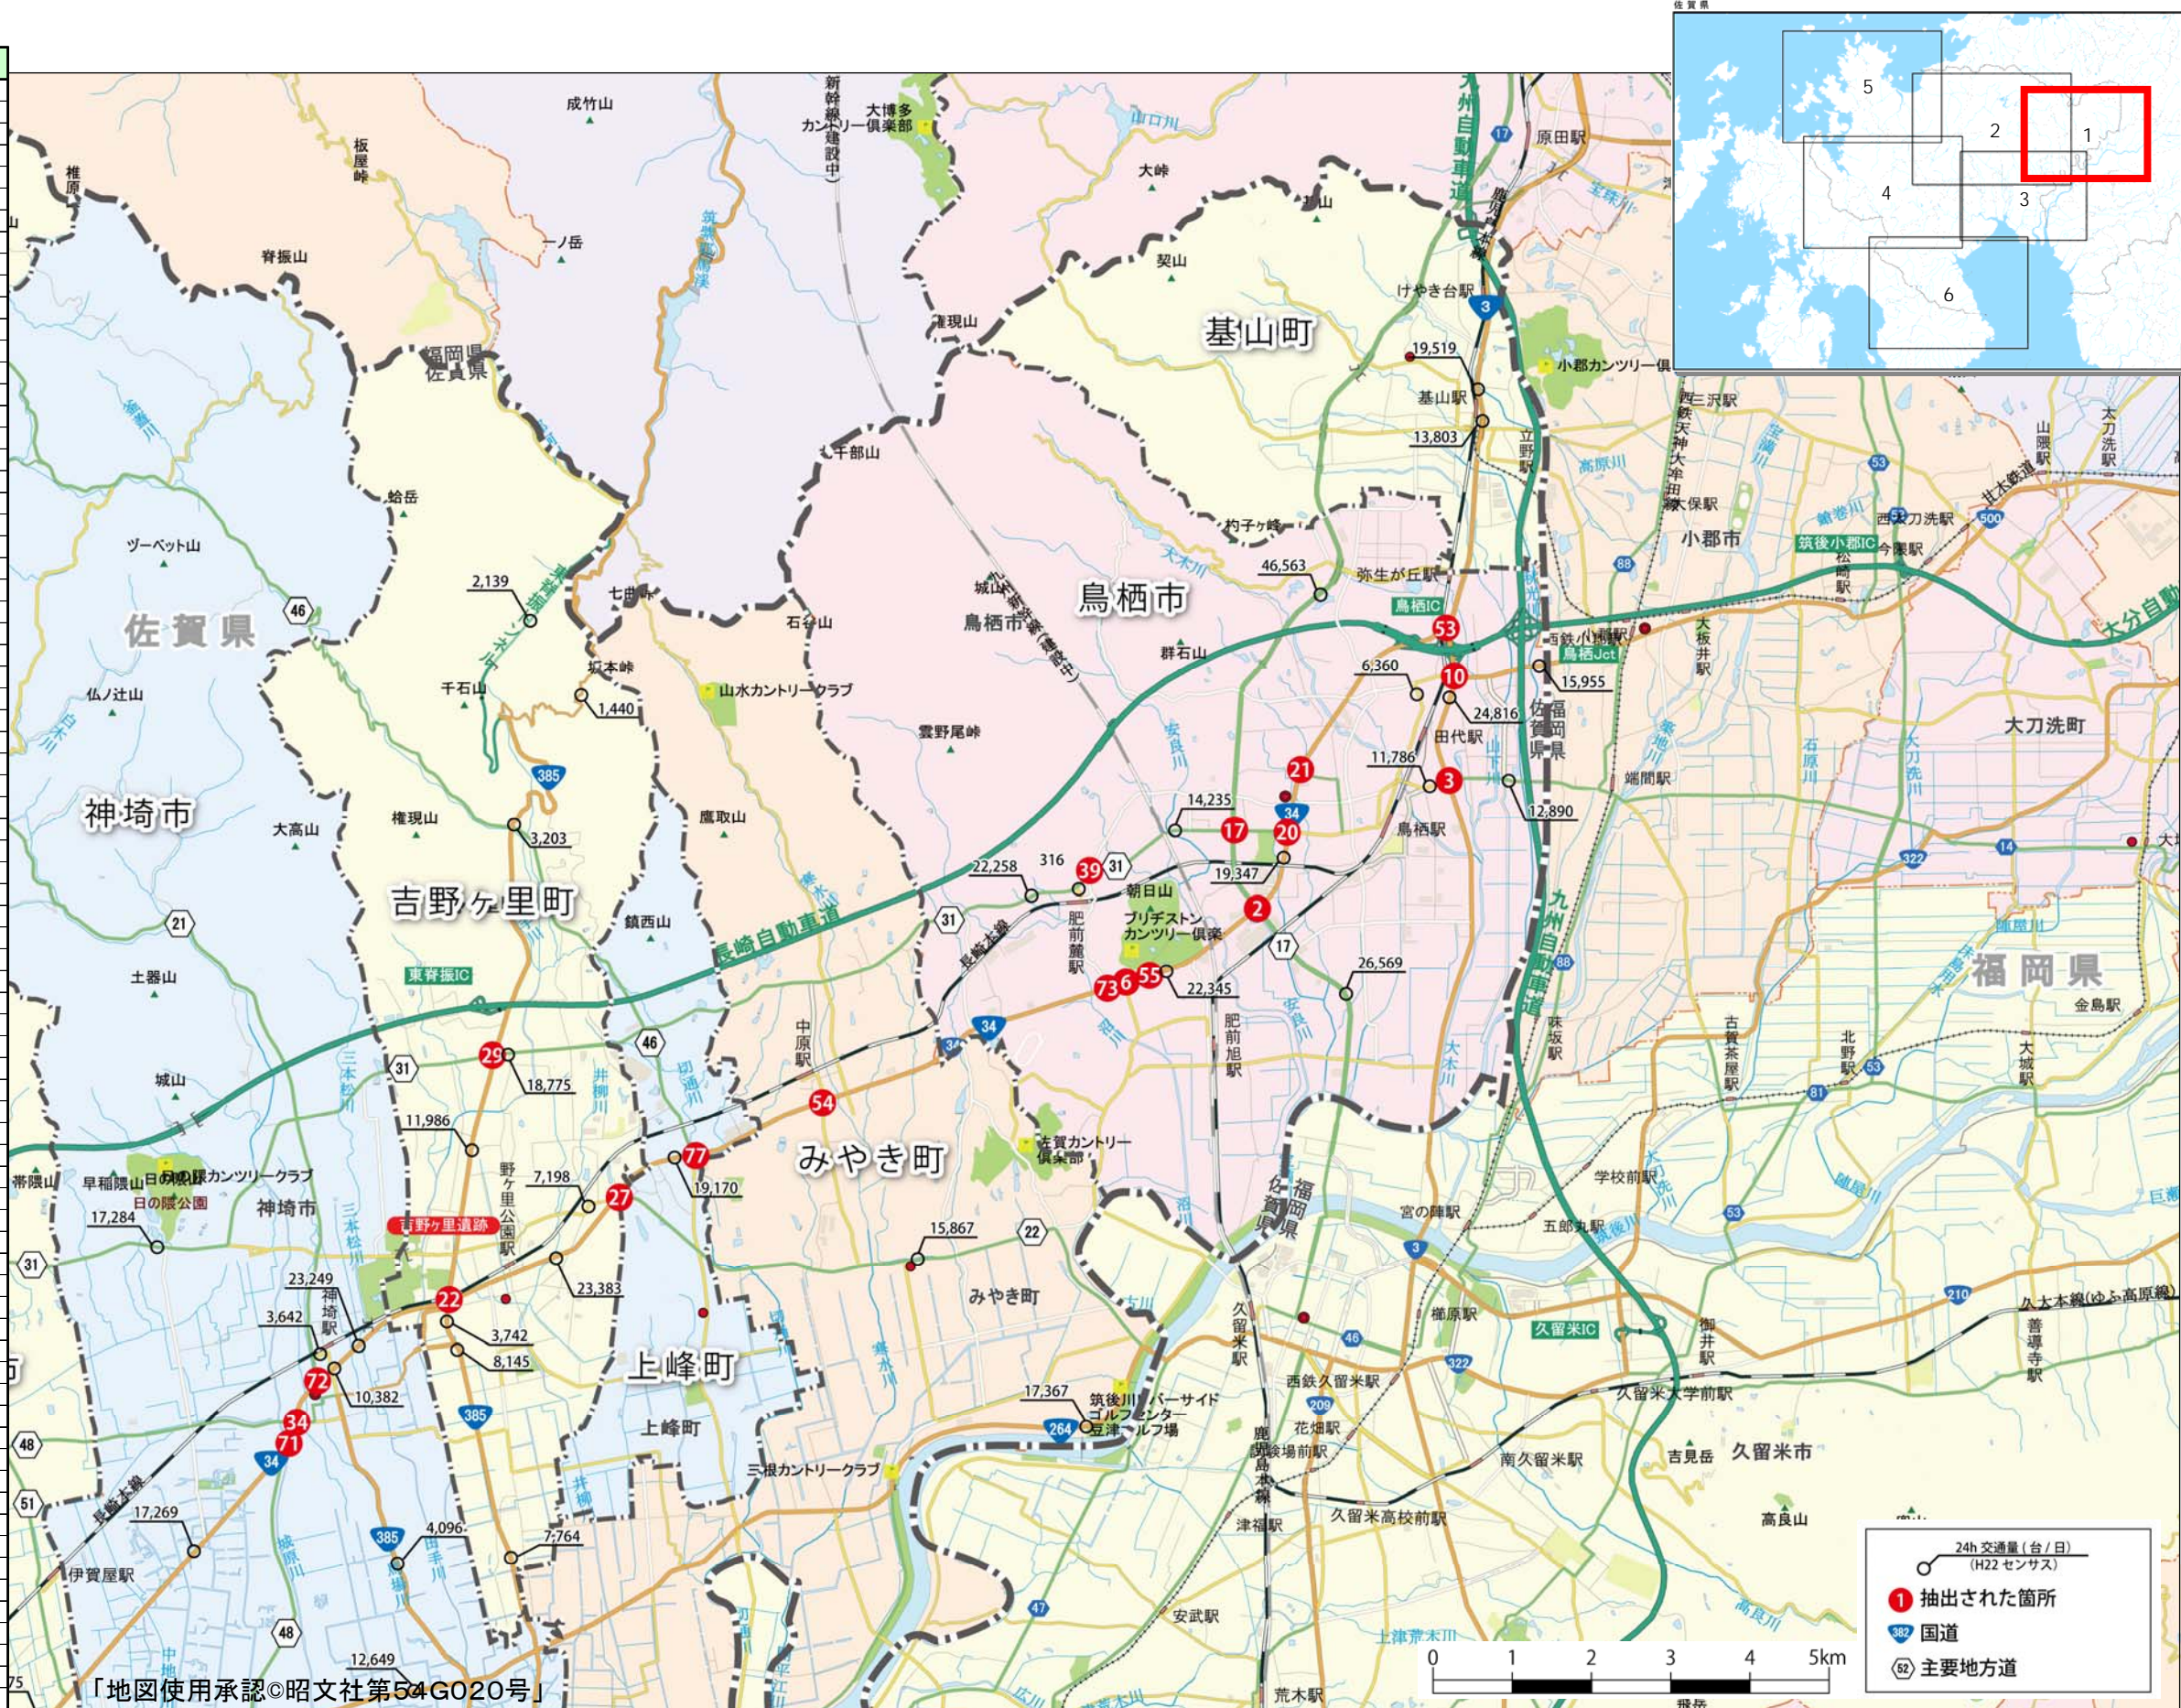

下記のボタンをクリックすると地図が開きます

地図から選択

クリック

※上記のボタンをクリック後、表示する地図の「県名」と「市区町村名」をお選びください。

※主要渋滞箇所の候補箇所の選択方法は、下記をご参照ください。

【選択方法】

地図上に主要渋滞箇所の候補箇所(●)をプロットしていますので、あなたが普段「渋滞している」または「渋滞していない」と思う交差点をマウスでクリックして選択して下さい。(複数選択可)

分からない場合は、選択しないで構いません。

なお、選択した主要渋滞箇所の候補箇所は、下記のように色が変わります。

選択前: ●

⇒ 渋滞している : ■

⇒ 渋滞していない: ■

全ての選択が終わりましたら、最後に **決定** ボタンを押してください。(自動的に画面が閉じられます)

佐賀県主要渋滞箇所一覧表(案)

番号	交差点名称	市町村
1	八戸	佐賀市
2	轟木二本黒木	鳥栖市
3	曾根崎	鳥栖市
4	片田江	佐賀市
5	与賀町	佐賀市
6	鳥栖市村田町	鳥栖市
7	千布北	佐賀市
8	玄海橋	佐賀市
9	東中野	佐賀市
10	姫方町	鳥栖市
11	尼寺南小路	佐賀市
12	長松大橋	唐津市
13	駅前交番西	佐賀市
14	小城町下町	小城市
15	八戸溝南	佐賀市
16	国立病院前	佐賀市
17	平塚	鳥栖市
18	唐津市東町	唐津市
19	大財北町	佐賀市
20	元町	鳥栖市
21	鳥栖市宿町	鳥栖市
22	吉野ヶ里町田手	吉野ヶ里町
23	郵便局前	佐賀市
24	牛島宿	佐賀市
25	森田	佐賀市
26	南佐賀	佐賀市
27	久留米分岐	吉野ヶ里町
28	上伊万里	伊万里市
29	中副	吉野ヶ里町
30	神野東一丁目	佐賀市
31	白岩球場入口	武雄市
32	空港大橋南	佐賀市
33	二里大橋	伊万里市
34	協和町	神埼市
35	諸富橋西	佐賀市
36	牛津町砥川新宿	小城市
37	扇町	佐賀市
38	泉通り	鹿島市
39	乗目	鳥栖市

佐賀県主要渋滞箇所一覧(案)

連番	交差点名称	市町村
1	八戸	佐賀市
2	森木二本黒木	鳥栖市
3	管根崎	鳥栖市
4	片田江	佐賀市
5	与賀町	佐賀市
6	鳥栖市村田町	鳥栖市
7	千布北	佐賀市
8	玄海橋	佐賀市
9	東中野	佐賀市
10	姫方町	鳥栖市
11	尼寺南小路	佐賀市
12	長松大橋	唐津市
13	駅前交番西	佐賀市
14	小城町下町	小城町
15	八戸溝南	佐賀市
16	国立病院前	佐賀市
17	平塚	鳥栖市
18	唐津市東町	唐津市
19	大財北町	佐賀市
20	元町	鳥栖市
21	鳥栖市宿町	鳥栖市
22	吉野ヶ里町田手	吉野ヶ里町
23	郵便局前	佐賀市
24	牛島宿	佐賀市
25	森田	佐賀市
26	南佐賀	佐賀市
27	久留米分岐	吉野ヶ里町
28	上伊万里	伊万里市
29	中副	吉野ヶ里町
30	神野東一丁目	佐賀市
31	白岩球場入口	武雄市
32	空港大橋南	佐賀市
33	二里大橋	伊万里市
34	協和町	神埼市
35	諸富橋西	佐賀市
36	牛津町砥川新宿	小城町
37	扇町	佐賀市
38	泉通り	鹿島市
39	乗目	鳥栖市
40	坊主町	唐津市
41	光法	佐賀市
42	ほほえみ館前	佐賀市
43	天神橋	佐賀市
44	新栄小学校前	佐賀市
45	佐賀社会保険病院西	佐賀市
46	大寺橋	小城町
47	北方町大崎	武雄市
48	佐賀署前	佐賀市
49	長神田	小城町
50	佐賀大学南	佐賀市
51	土井	佐賀市
52	樋口	佐賀市
53	永吉	鳥栖市
54	三養基高校入口	みやき町
55	一本松	鳥栖市
56	畑田	小城町
57	長谷	唐津市町田
58	厚生年金センター入口	伊万里市
59	北方工業団地入口	武雄市
60	武雄北方IC	武雄市
61	杵島商高前	江北町
62	下湯	大町町
63	鳴瀬	武雄市
64	川原橋	唐津市
65	嘉瀬元町	佐賀市
66	中町	小城町
67	二俣	武雄市
68	山王西	佐賀市
69	高木瀬公民館前	佐賀市
70	蟻尾山入口	鹿島市
71	神埼橋東	神埼市
72	神埼市役所前	神埼市
73	龍谷短大入口	鳥栖市
74	北方中学校入口	武雄市
75	掛橋	武雄市
76	深浦	白石町
77	上峰町切通し	上峰町
78	晴田橋	小城町