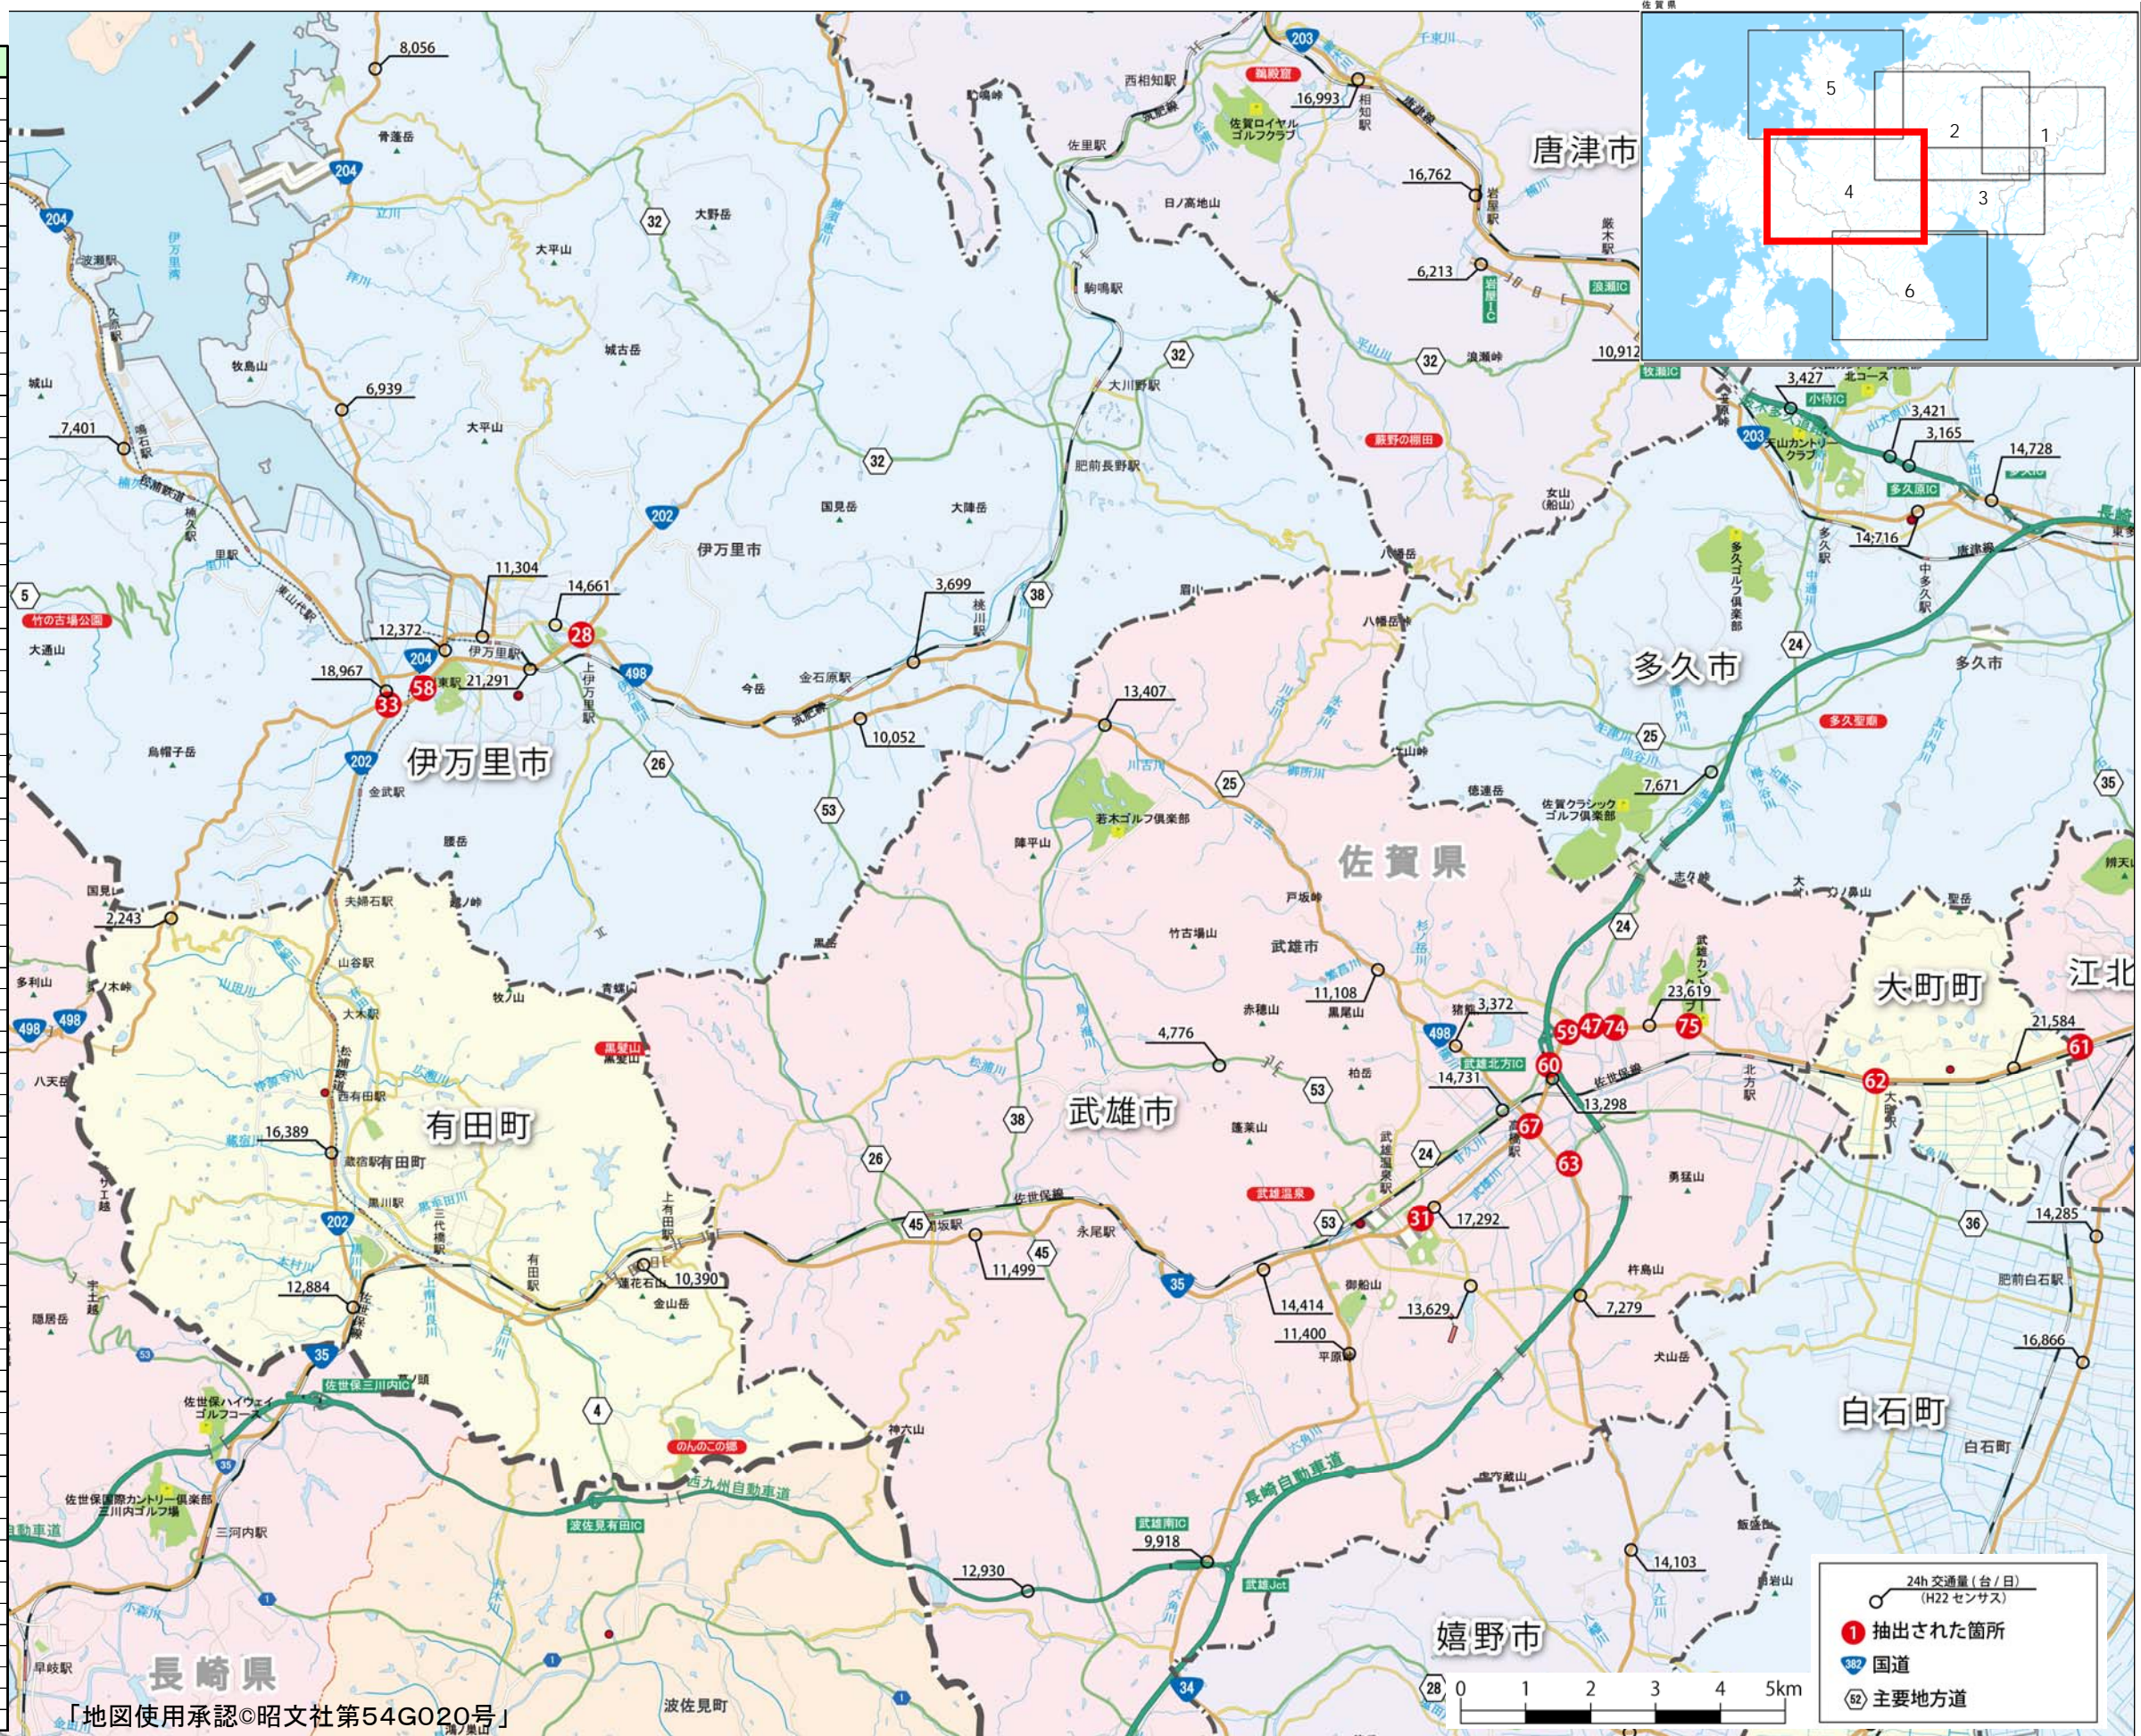

佐賀県主要渋滞箇所一覧(案)

連番	交差点名称	市町村
1	八戸	佐賀市
2	轟木二本黒木	鳥栖市
3	曾根崎	鳥栖市
4	片田江	佐賀市
5	与賀町	佐賀市
6	鳥栖市村田町	鳥栖市
7	千布北	佐賀市
8	玄海橋	佐賀市
9	東中野	佐賀市
10	姫方町	鳥栖市
11	尼寺南小路	佐賀市
12	長松大橋	唐津市
13	駅前交番西	佐賀市
14	小城町下町	佐賀市
15	八戸溝南	佐賀市
16	国立病院前	佐賀市
17	平塚	鳥栖市
18	唐津市東町	唐津市
19	大財北町	佐賀市
20	元町	鳥栖市
21	鳥栖市宿町	鳥栖市
22	吉野ヶ里町田手	吉野ヶ里町
23	郵便局前	佐賀市
24	牛島宿	佐賀市
25	森田	佐賀市
26	南佐賀	佐賀市
27	久留米分岐	吉野ヶ里町
28	上伊万里	伊万里市
29	中副	吉野ヶ里町
30	神野東一丁目	佐賀市
31	白岩球場入口	武雄市
32	空港大橋南	佐賀市
33	二里大橋	伊万里市
34	協和町	神埼市
35	諸富橋西	佐賀市
36	牛津町砥川新宿	小城市
37	扇町	佐賀市
38	泉通り	鹿島市
39	乗目	鳥栖市
40	坊主町	唐津市
41	光法	佐賀市
42	ほほえみ館前	佐賀市
43	天神橋	佐賀市
44	新栄小学校前	佐賀市
45	佐賀社会保険病院西	佐賀市
46	大寺橋	小城市
47	北方町大崎	武雄市
48	佐賀署前	佐賀市
49	長神田	小城市
50	佐賀大学南	佐賀市
51	土井	佐賀市
52	構口	佐賀市
53	永吉	鳥栖市
54	三養基高校入口	みやき町
55	一本松	鳥栖市
56	畑田	小城市
57	長谷	唐津市町田
58	厚生年金センター入口	伊万里市
59	北方工業団地入口	武雄市
60	武雄北方IC	武雄市
61	杵島商高前	江北町
62	下湯	大町町
63	鳴瀬	武雄市
64	川原橋	唐津市
65	嘉瀬元町	佐賀市
66	中町	小城市
67	二俣	武雄市
68	山王西	佐賀市
69	高木瀬公民館前	佐賀市
70	鎌尾山入口	鹿島市
71	神埼橋東	神埼市
72	神埼市役所前	神埼市
73	龍谷短大入口	鳥栖市
74	北方中学校入口	武雄市
75	掛橋	武雄市
76	深浦	白石町
77	上峰町切通し	上峰町
78	晴田橋	小城市