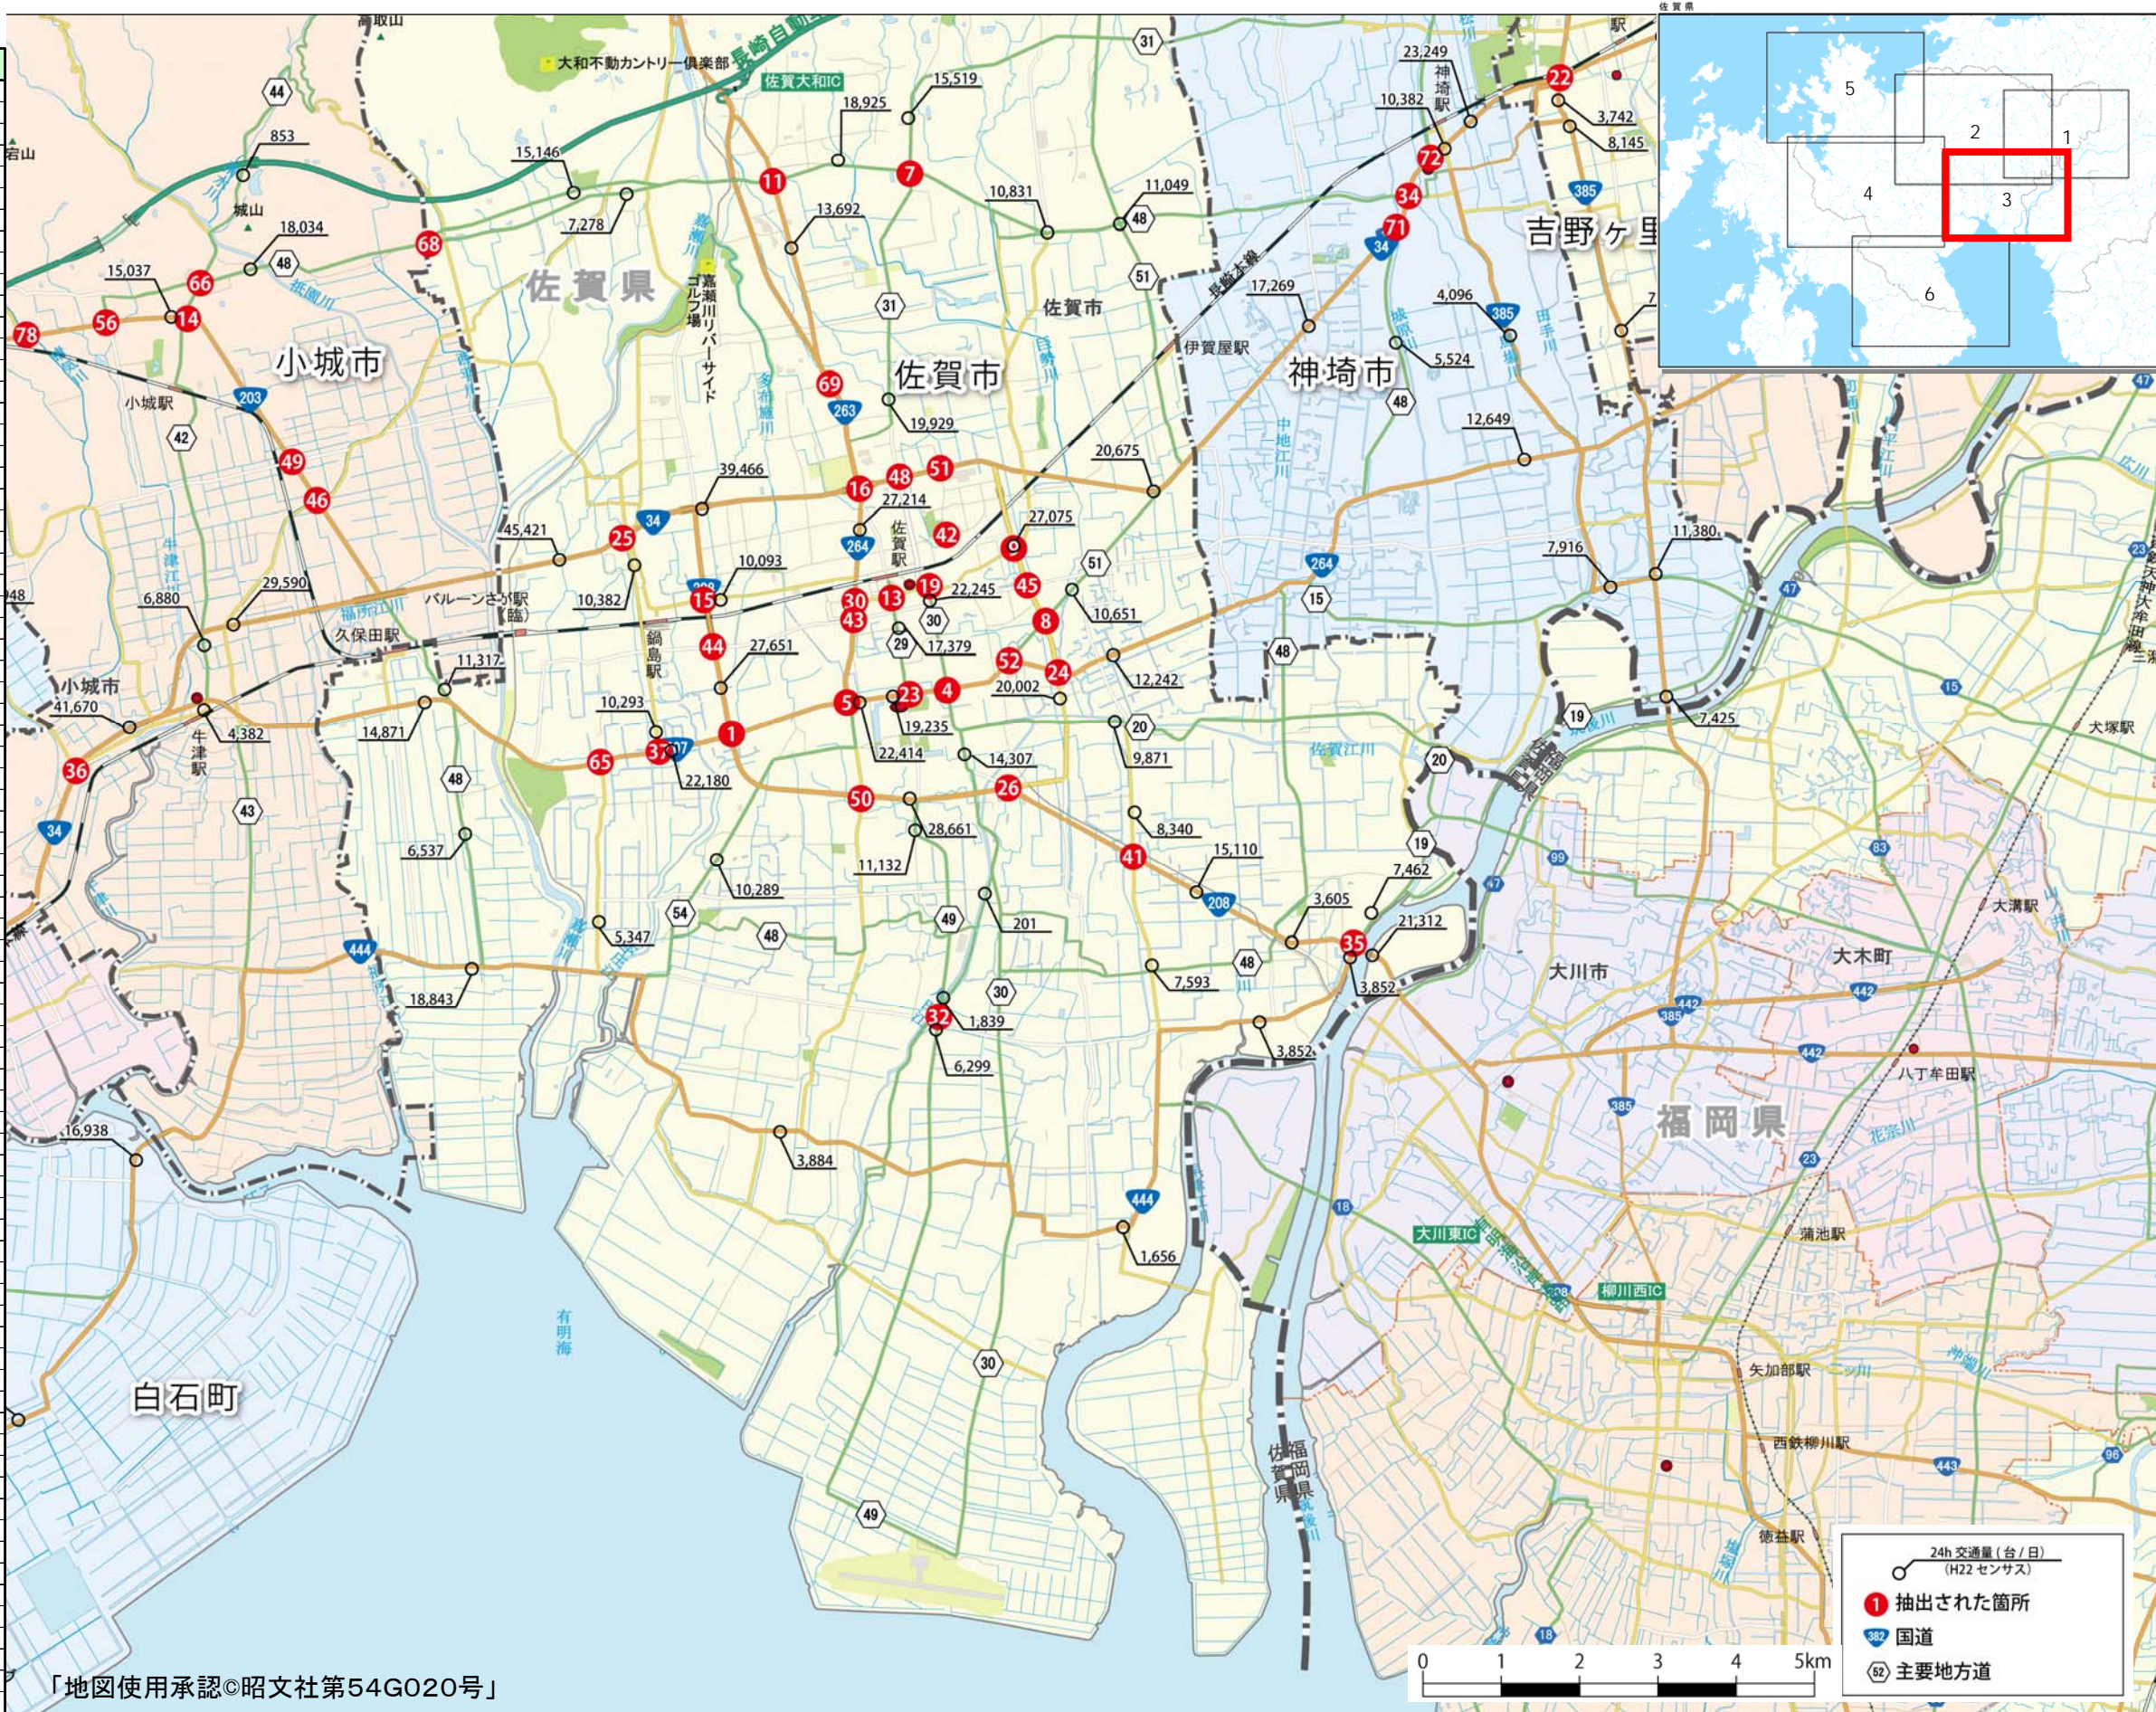

佐賀県主要渋滞箇所一覧(案)

連番	交差点名称	市町村
1	八戸	佐賀市
2	轟木二本黒木	鳥栖市
3	曾根崎	鳥栖市
4	片田江	佐賀市
5	与賀町	佐賀市
6	鳥栖市村田町	鳥栖市
7	千布北	佐賀市
8	玄海橋	佐賀市
9	東中野	佐賀市
10	姫方町	鳥栖市
11	尼寺南小路	佐賀市
12	長松大橋	唐津市
13	駅前交番西	佐賀市
14	小城市下町	小城市
15	八戸溝南	佐賀市
16	国立病院前	佐賀市
17	平塚	鳥栖市
18	唐津市東町	唐津市
19	大財北町	佐賀市
20	元町	鳥栖市
21	鳥栖市宿町	鳥栖市
22	吉野ヶ里町田手	吉野ヶ里町
23	郵便局前	佐賀市
24	牛島宿	佐賀市
25	森田	佐賀市
26	南佐賀	佐賀市
27	久留米分岐	吉野ヶ里町
28	上伊万里	伊万里市
29	中副	吉野ヶ里町
30	神野東一丁目	佐賀市
31	白岩球場入口	武雄市
32	空港大橋南	佐賀市
33	二里大橋	伊万里市
34	協和町	神埼市
35	諸富橋西	佐賀市
36	牛津町砥川新宿	小城市
37	扇町	佐賀市
38	泉通り	鹿島市
39	乗目	鳥栖市
40	坊主町	唐津市
41	光法	佐賀市
42	ほほえみ館前	佐賀市
43	天神橋	佐賀市
44	新栄小学校前	佐賀市
45	佐賀社会保険病院西	佐賀市
46	大寺橋	小城市
47	北方町大崎	武雄市
48	佐賀署前	佐賀市
49	長神田	小城市
50	佐賀大学南	佐賀市
51	土井	佐賀市
52	構口	佐賀市
53	永吉	鳥栖市
54	三養基高校入口	みやき町
55	一本松	鳥栖市
56	畑田	小城市
57	長谷	唐津市町田
58	厚生年金センター入口	伊万里市
59	北方工業団地入口	武雄市
60	武雄北方IC	武雄市
61	杵島商高前	江北町
62	下湯	大町町
63	鳴瀬	武雄市
64	川原橋	唐津市
65	嘉瀬元町	佐賀市
66	中町	小城市
67	二俣	武雄市
68	山王西	佐賀市
69	高木瀬公民館前	佐賀市
70	鎌尾山入口	鹿島市
71	神埼橋東	神埼市
72	神埼市役所前	神埼市
73	龍谷短大入口	鳥栖市
74	北方中学校入口	武雄市
75	掛橋	武雄市
76	深浦	白石町
77	上峰町切通し	上峰町
78	晴田橋	小城市