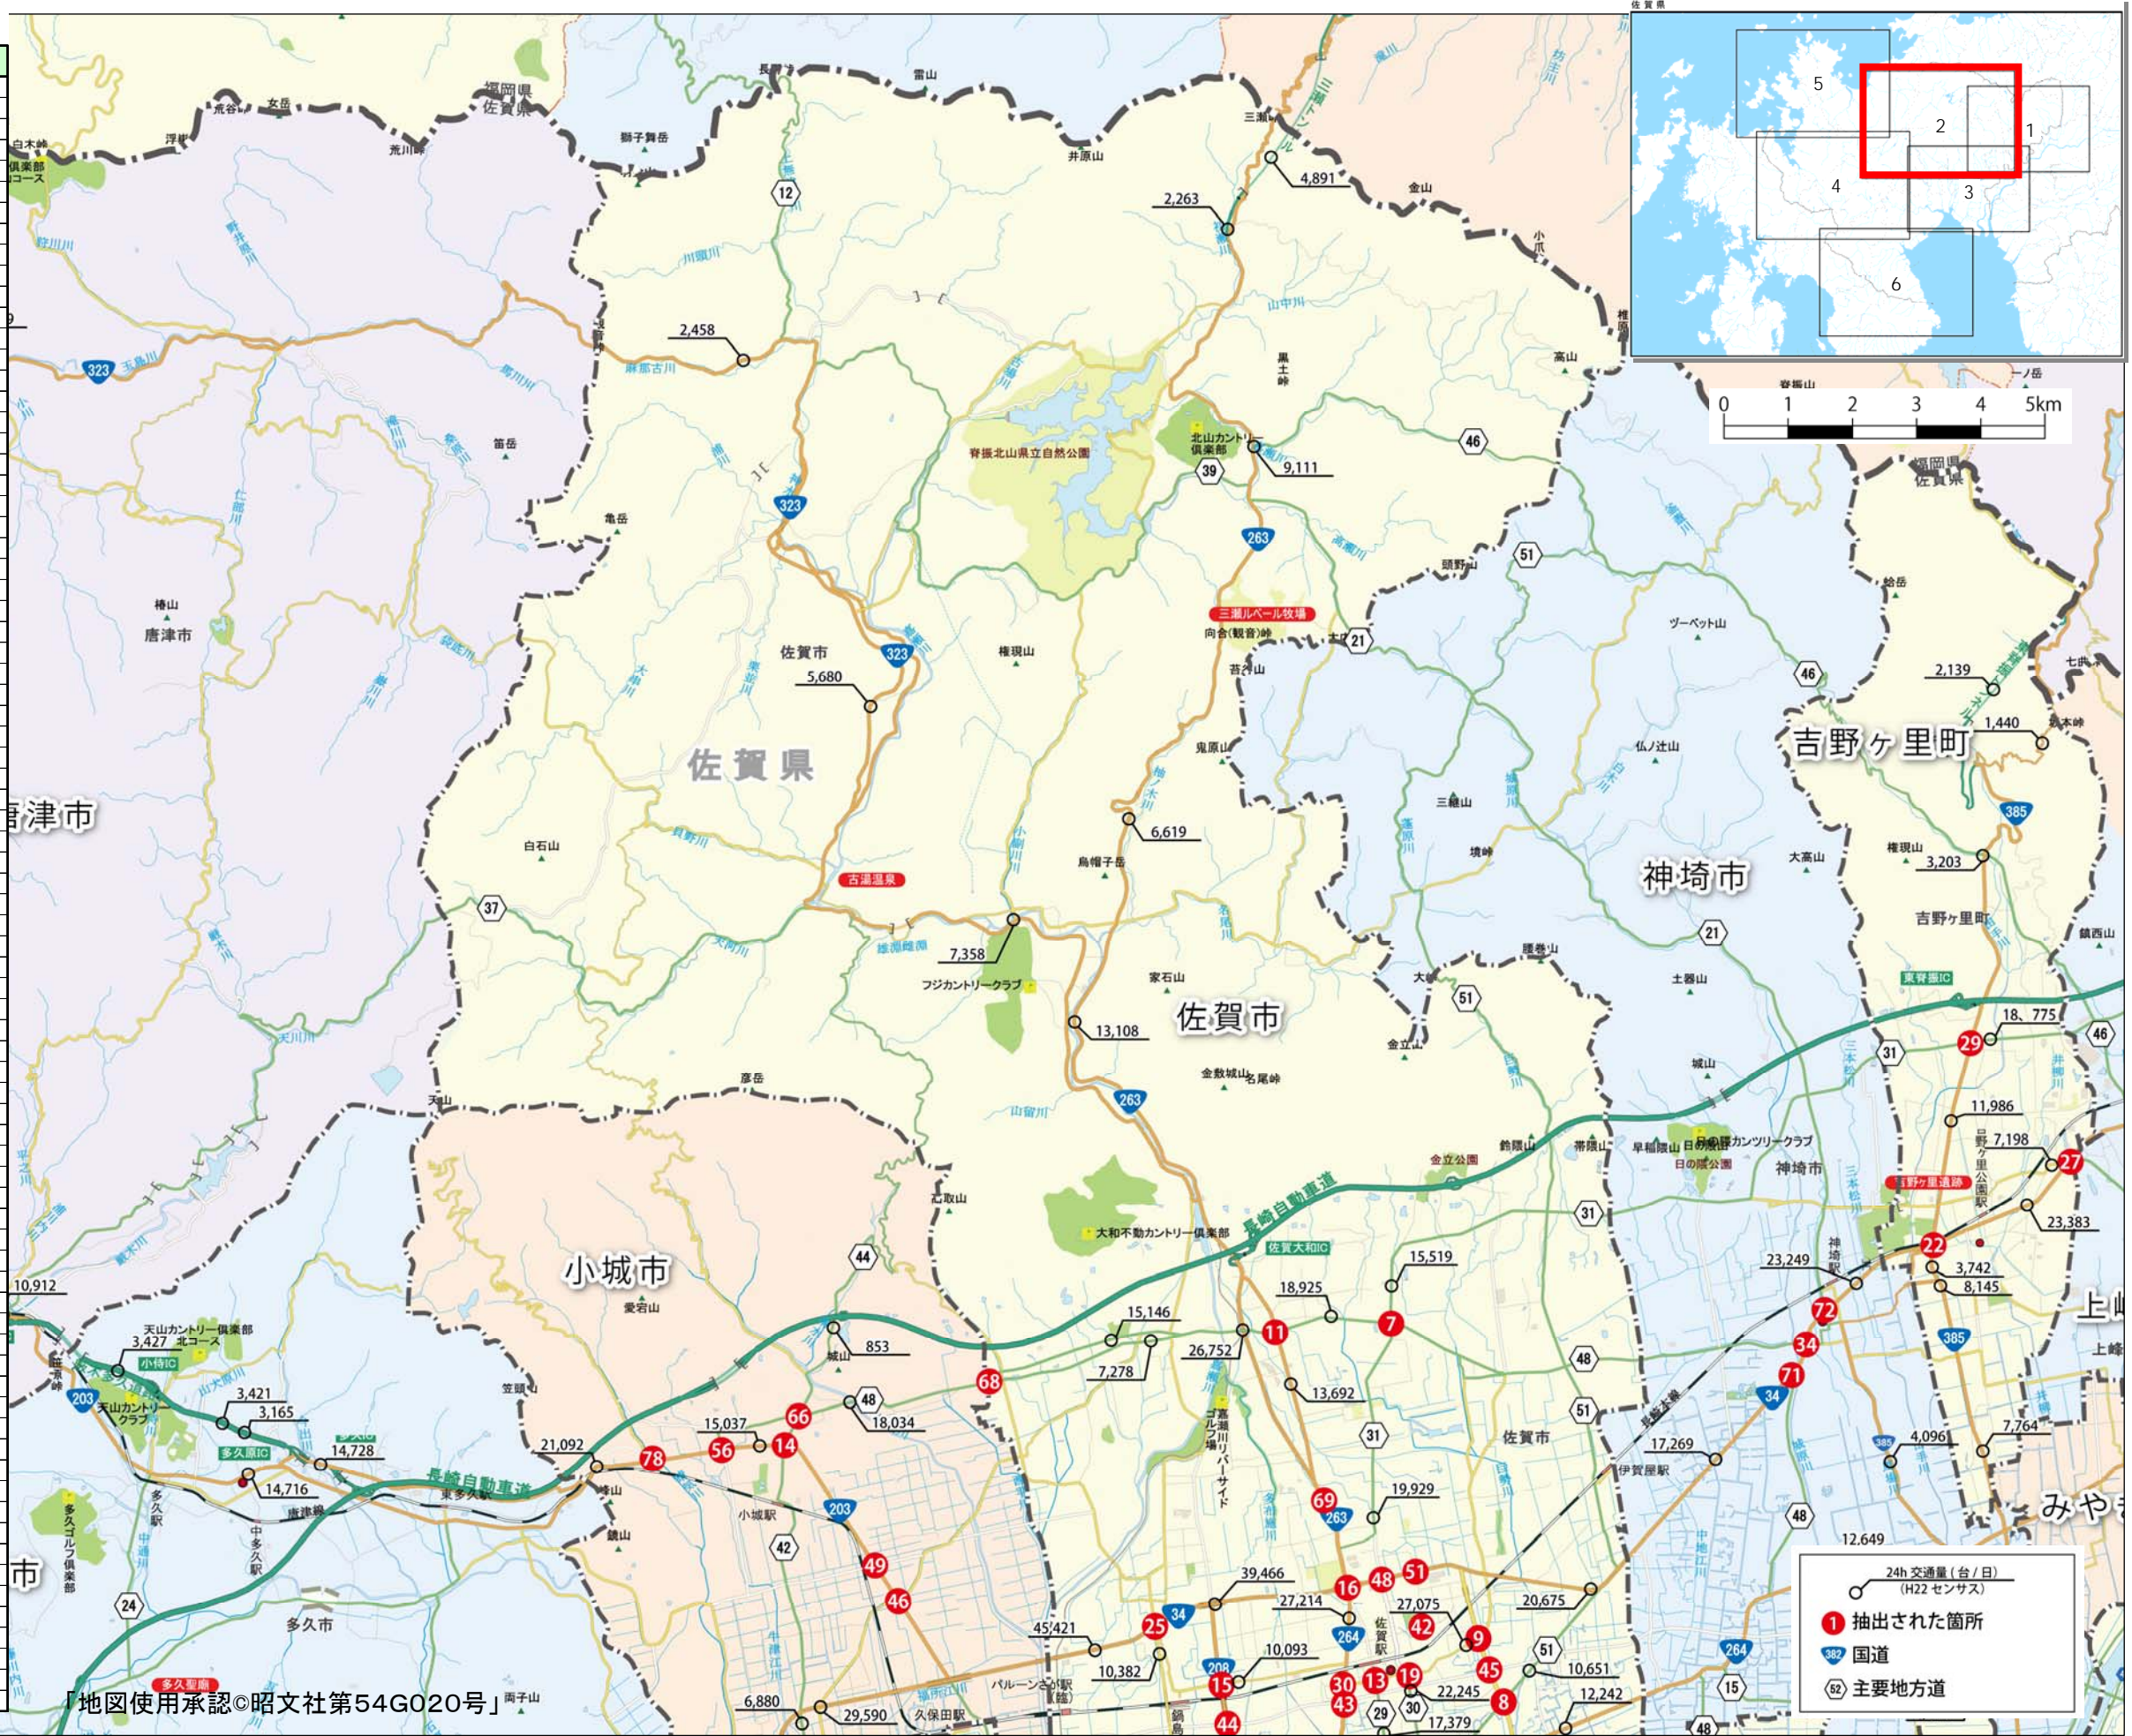

「地図使用承認©昭文社第54GO20号」

24h交通量(台/日)
(H22 センサス)

① 抽出された箇所

382 国道

53 主要地方道

0 1 2 3 4 5km
飛岳

佐賀県主要渋滞箇所一覧(案)

連番	交差点名称	市町村
1	八戸	佐賀市
2	轟木二本黒木	鳥栖市
3	曾根崎	鳥栖市
4	片田江	佐賀市
5	与賀町	佐賀市
6	鳥栖市村田町	鳥栖市
7	千布北	佐賀市
8	玄海橋	佐賀市
9	東中野	佐賀市
10	姫方町	鳥栖市
11	尼寺南小路	佐賀市
12	長松大橋	唐津市
13	駅前交番西	佐賀市
14	小城市下町	小城市
15	八戸溝南	佐賀市
16	国立病院前	佐賀市
17	平塚	鳥栖市
18	唐津市東町	唐津市
19	大財北町	佐賀市
20	元町	鳥栖市
21	鳥栖市宿町	鳥栖市
22	吉野ヶ里町田手	吉野ヶ里町
23	郵便局前	佐賀市
24	牛島宿	佐賀市
25	森田	佐賀市
26	南佐賀	佐賀市
27	久留米分岐	吉野ヶ里町
28	上伊万里	伊万里市
29	中副	吉野ヶ里町
30	神野東一丁目	佐賀市
31	白岩球場入口	武雄市
32	空港大橋南	佐賀市
33	二里大橋	伊万里市
34	協和町	神埼市
35	諸富橋西	佐賀市
36	牛津町砥川新宿	小城市
37	扇町	佐賀市
38	泉通り	鹿島市
39	乗目	鳥栖市
40	坊主町	唐津市
41	光法	佐賀市
42	ほほえみ館前	佐賀市
43	天神橋	佐賀市
44	新栄小学校前	佐賀市
45	佐賀社会保険病院西	佐賀市
46	大寺橋	小城市
47	北方町大崎	武雄市
48	佐賀署前	佐賀市
49	長神田	小城市
50	佐賀大学南	佐賀市
51	土井	佐賀市
52	構口	佐賀市
53	永吉	鳥栖市
54	三養基高校入口	みやき町
55	一本松	鳥栖市
56	畑田	小城市
57	長谷	唐津市町田
58	厚生年金センター入口	伊万里市
59	北方工業団地入口	武雄市
60	武雄北方IC	武雄市
61	杵島商高前	江北町
62	下湯	大町町
63	鳴瀬	武雄市
64	川原橋	唐津市
65	嘉瀬元町	佐賀市
66	中町	小城市
67	二俣	武雄市
68	山王西	佐賀市
69	高木瀬公民館前	佐賀市
70	蟻尾山入口	鹿島市
71	神埼橋東	神埼市
72	神埼市役所前	神埼市
73	龍谷短大入口	鳥栖市
74	北方中学校入口	武雄市
75	掛橋	武雄市
76	深浦	白石町
77	上峰町切通し	上峰町
78	晴田橋	小城市