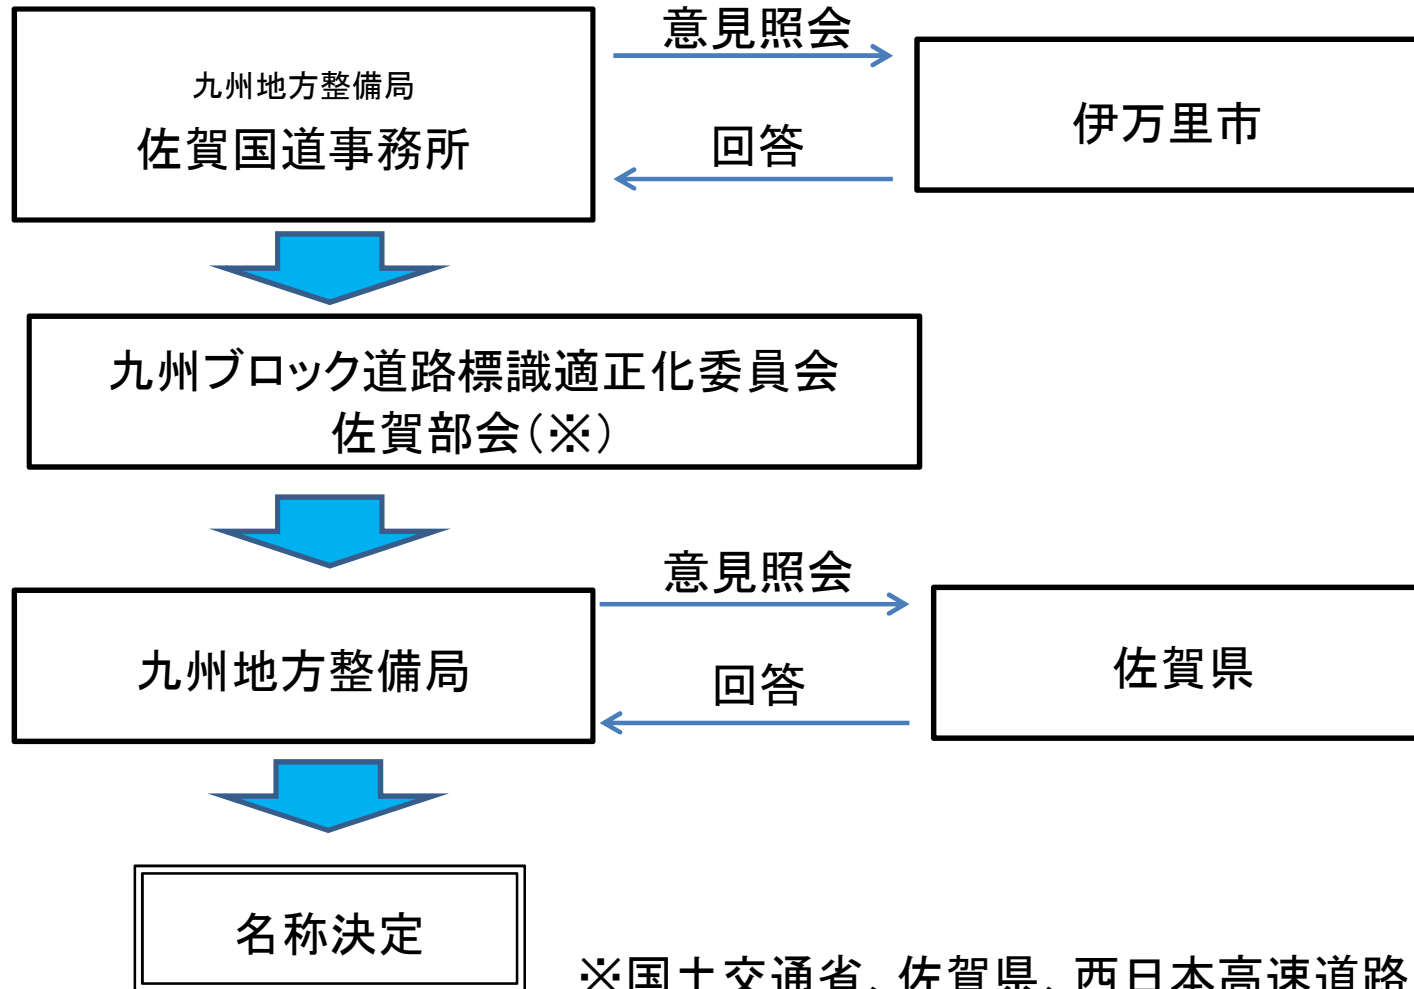

〈参考〉

インターチェンジの名称決定の流れ

※国土交通省、佐賀県、西日本高速道路(株)で構成