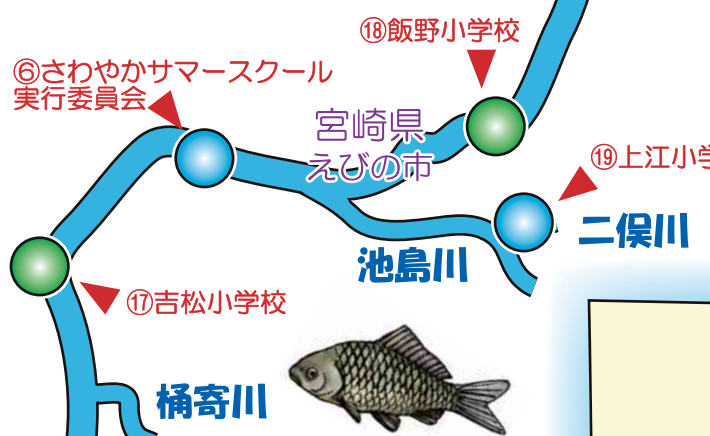

川内川 かんぎょう 水も環境ネットワーク 2007

第5回

全体発表会

調査結果

みんな、
ありがとう!

凡例	
	きれいな水
	少しきたない水
	きたない水
	大変きたない水

全体的に「少しきたない水」が多いですね。上流では「きれいな水」という結果も出ているようです。

★今年度参加団体★